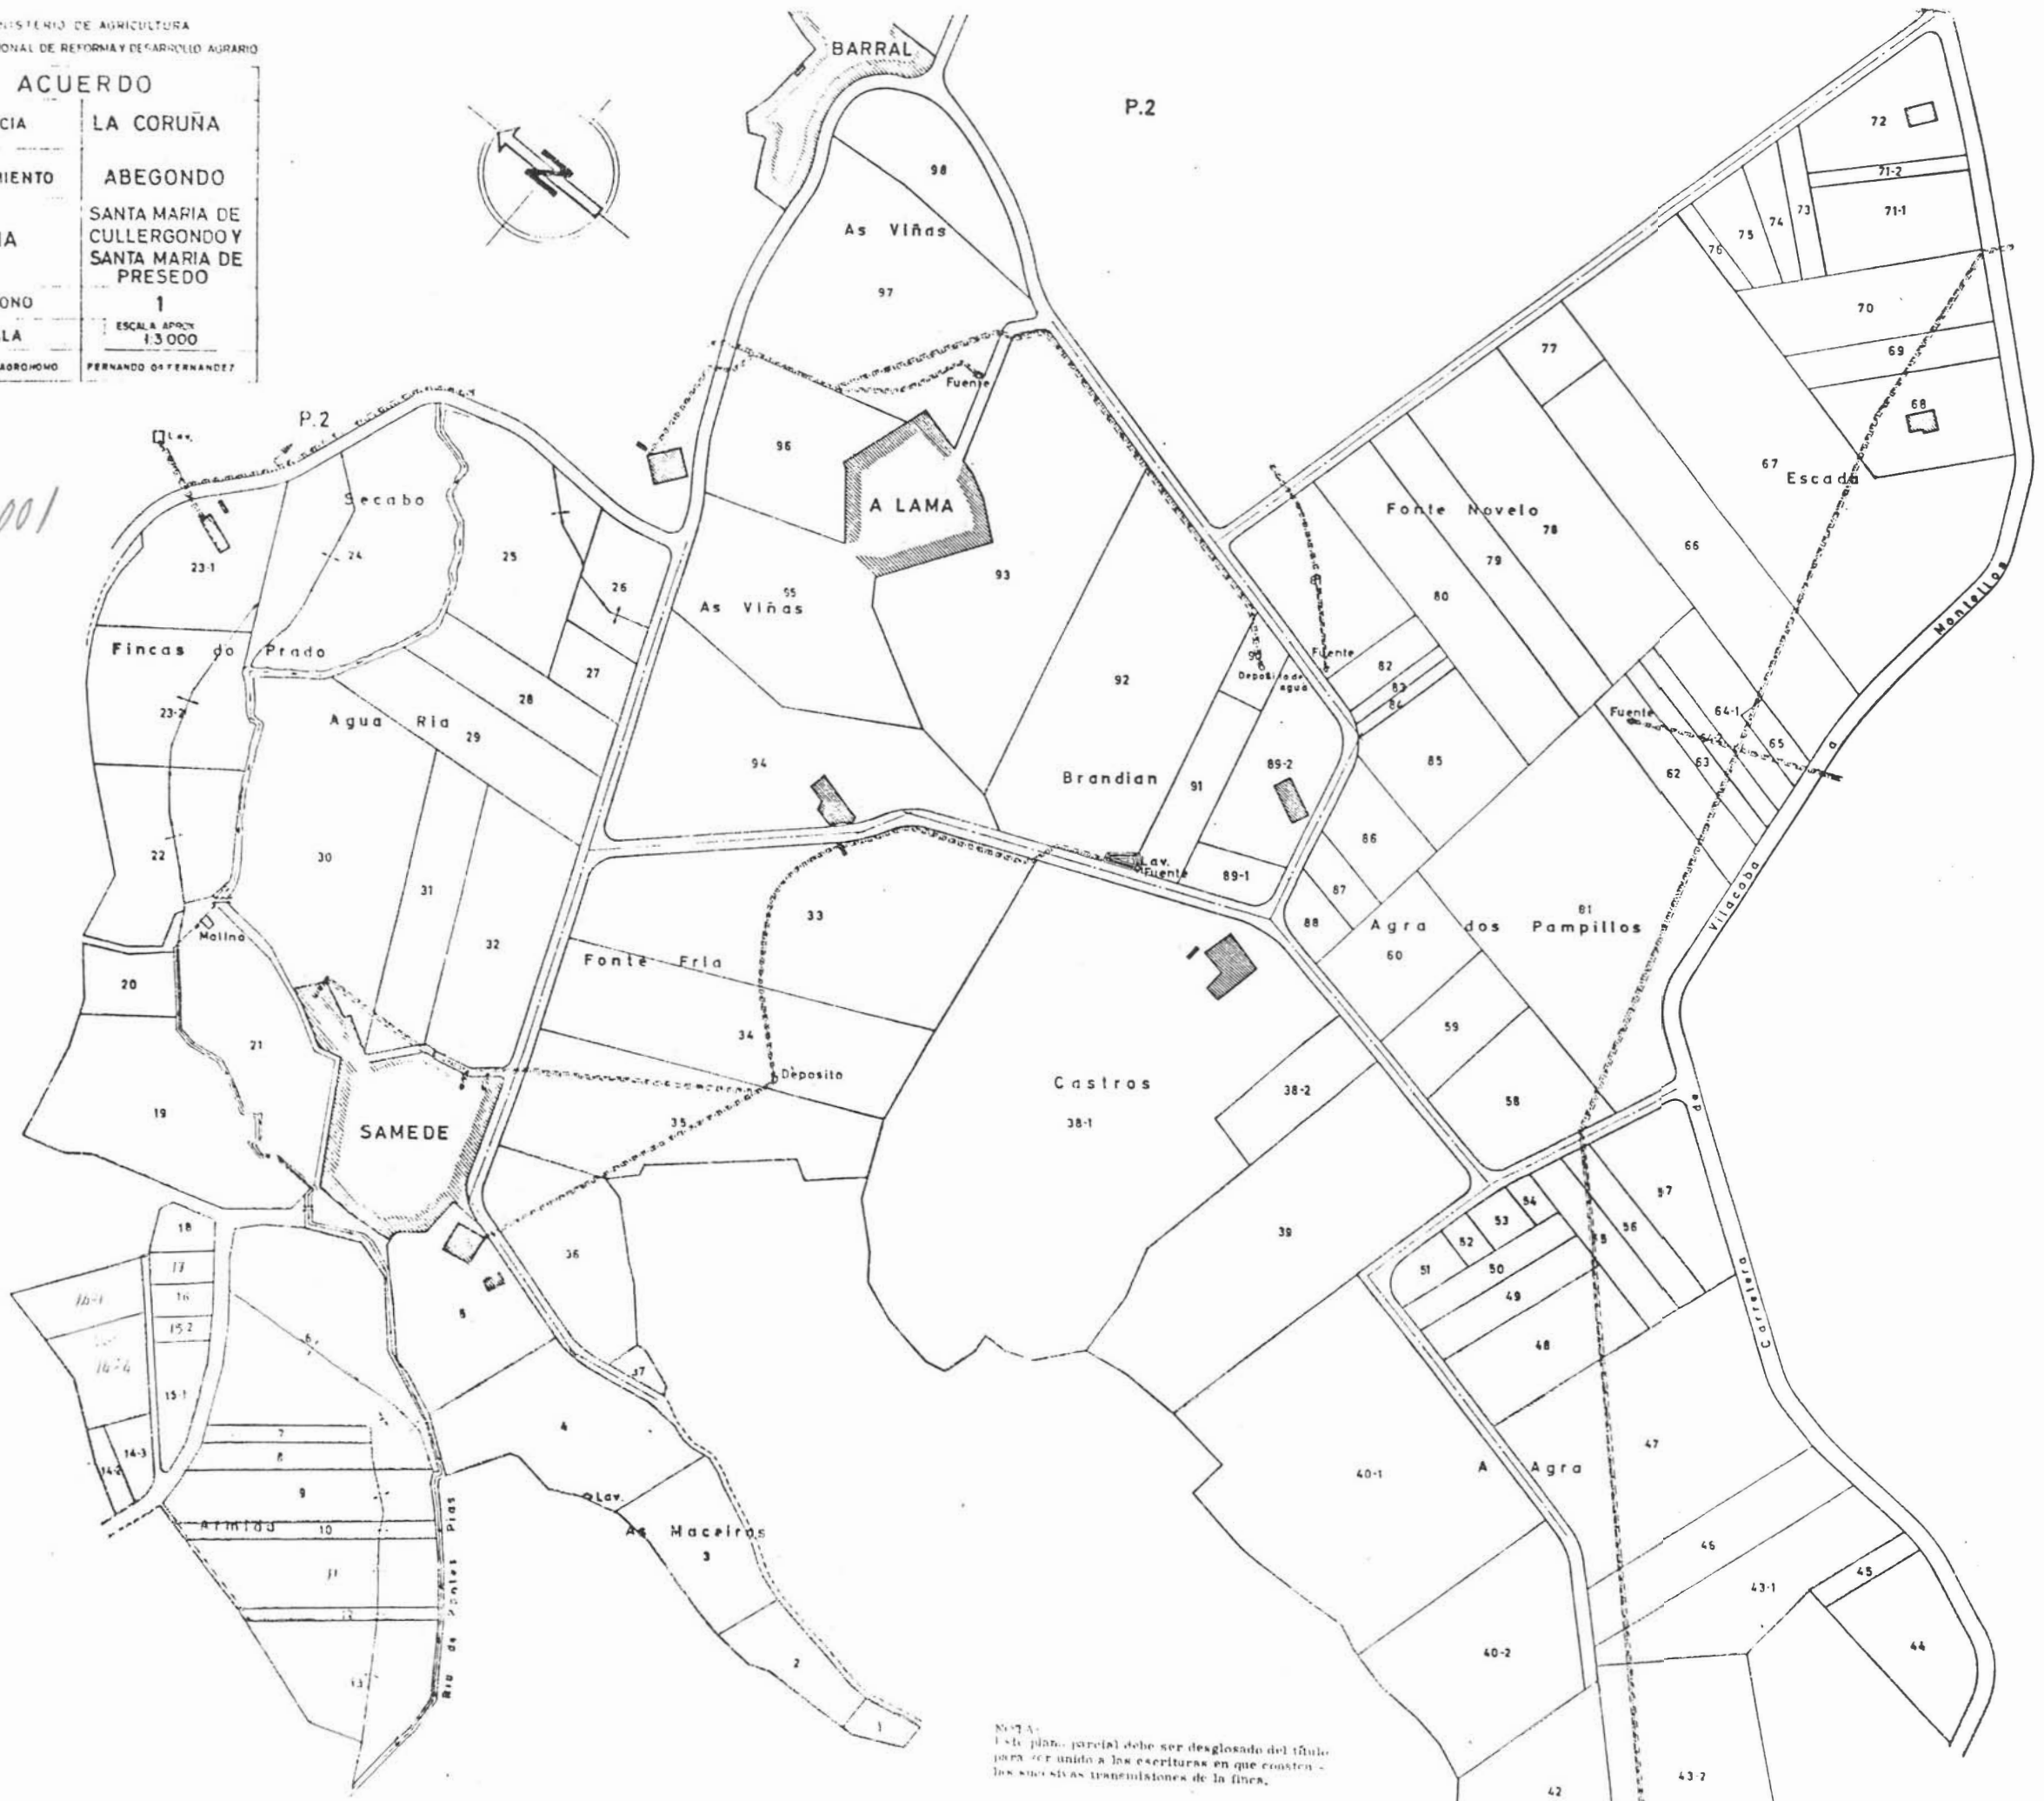

ACUERDO	
PROVINCIA	LA CORUÑA
AYUNTAMIENTO	ABEGONDO
ZONA	SANTA MARIA DE CULLERGONDO Y SANTA MARIA DE PRESEDO
POLIGONO	1
ESCALA	ESCALA APROX. 1:3.000
EL INGENIERO AGRICOLA	FERNANDO O'FERNANDEZ

01-04-001

NOTA:
Este plano (parcial) debe ser desglosado del título para ser unido a los escrituras en que constan las sucesivas transmisiones de la finca.