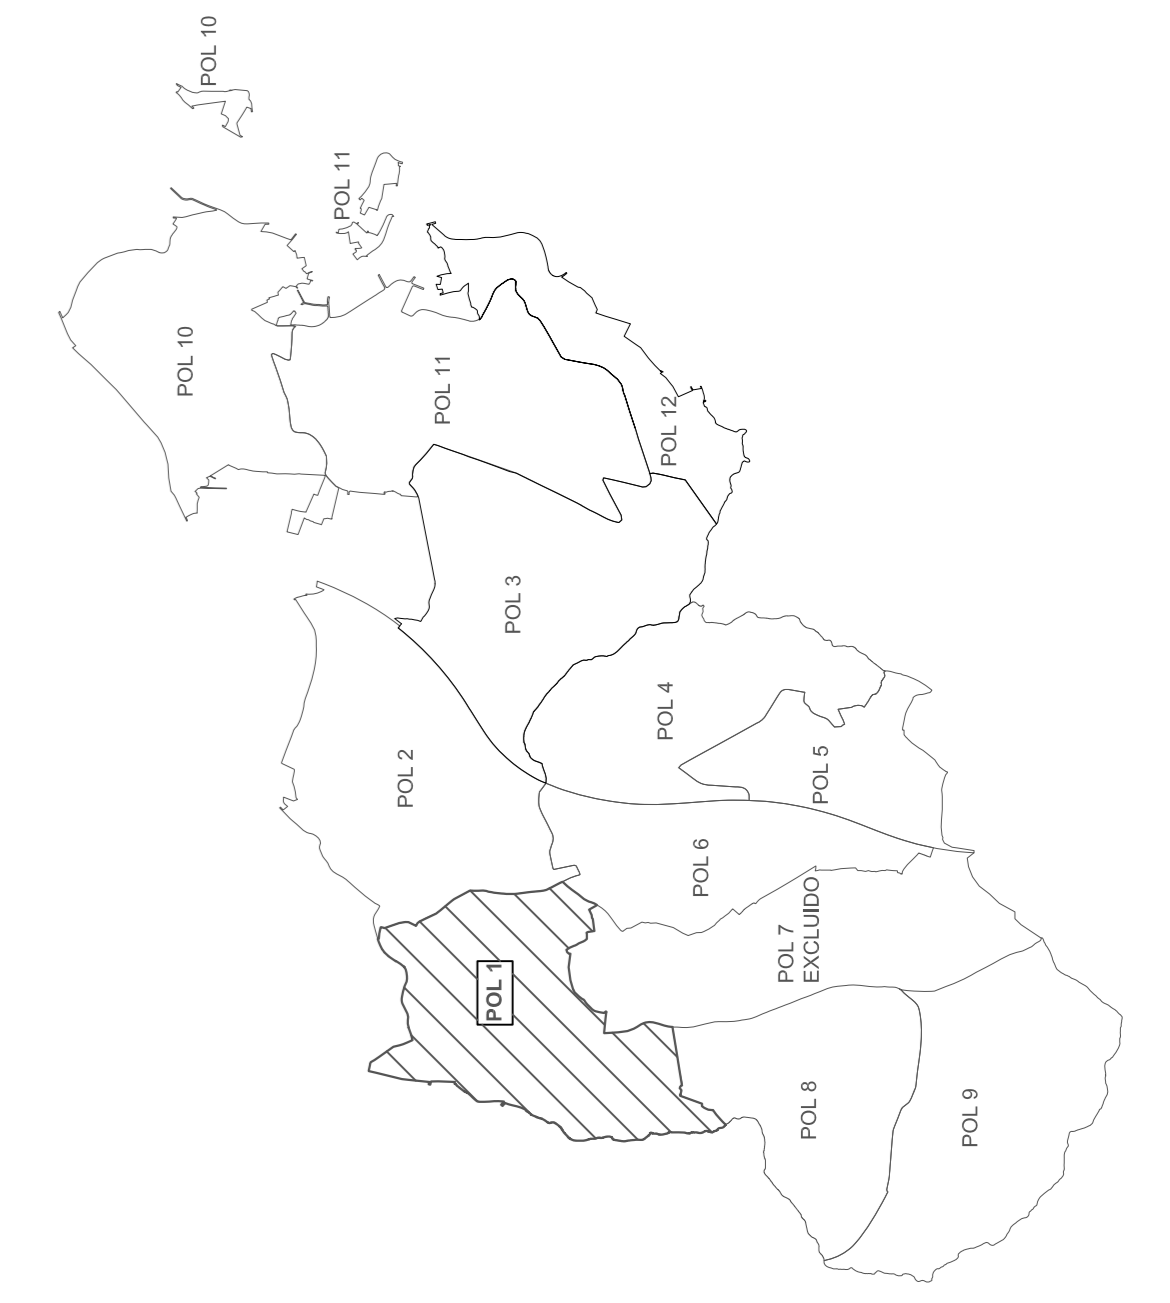

LEENDA GRÁFICA

- LIMITE POLIGONO
- PARAXES
- REGATOS
- TRAIIDAS SOTERRADA
- LIÑAS ELECTRICAS
- GASEODUCTO
- OLEODUCTO
- CONSTRUCTIONS
- EXCLUIDO
- FINCAS REEMPRAZO
- SERVIDUMES
- DOMINIO PUBLICO

XUNTA DE GALICIA
CONSELLERÍA DO MEDIO RURAL

FEADER
Europa inviste no rural

galicia

TÉRMINO OU ZONA: **VIZOÑO - VILACOBA (ABEGONDO)**

Provincia:	A CORUÑA	Escala:	1:2000	Polígono:	1	Data:	XANEIRO 2017	Empresa realizadora:	PROYESTEGAL S.L.
------------	----------	---------	--------	-----------	---	-------	--------------	----------------------	------------------