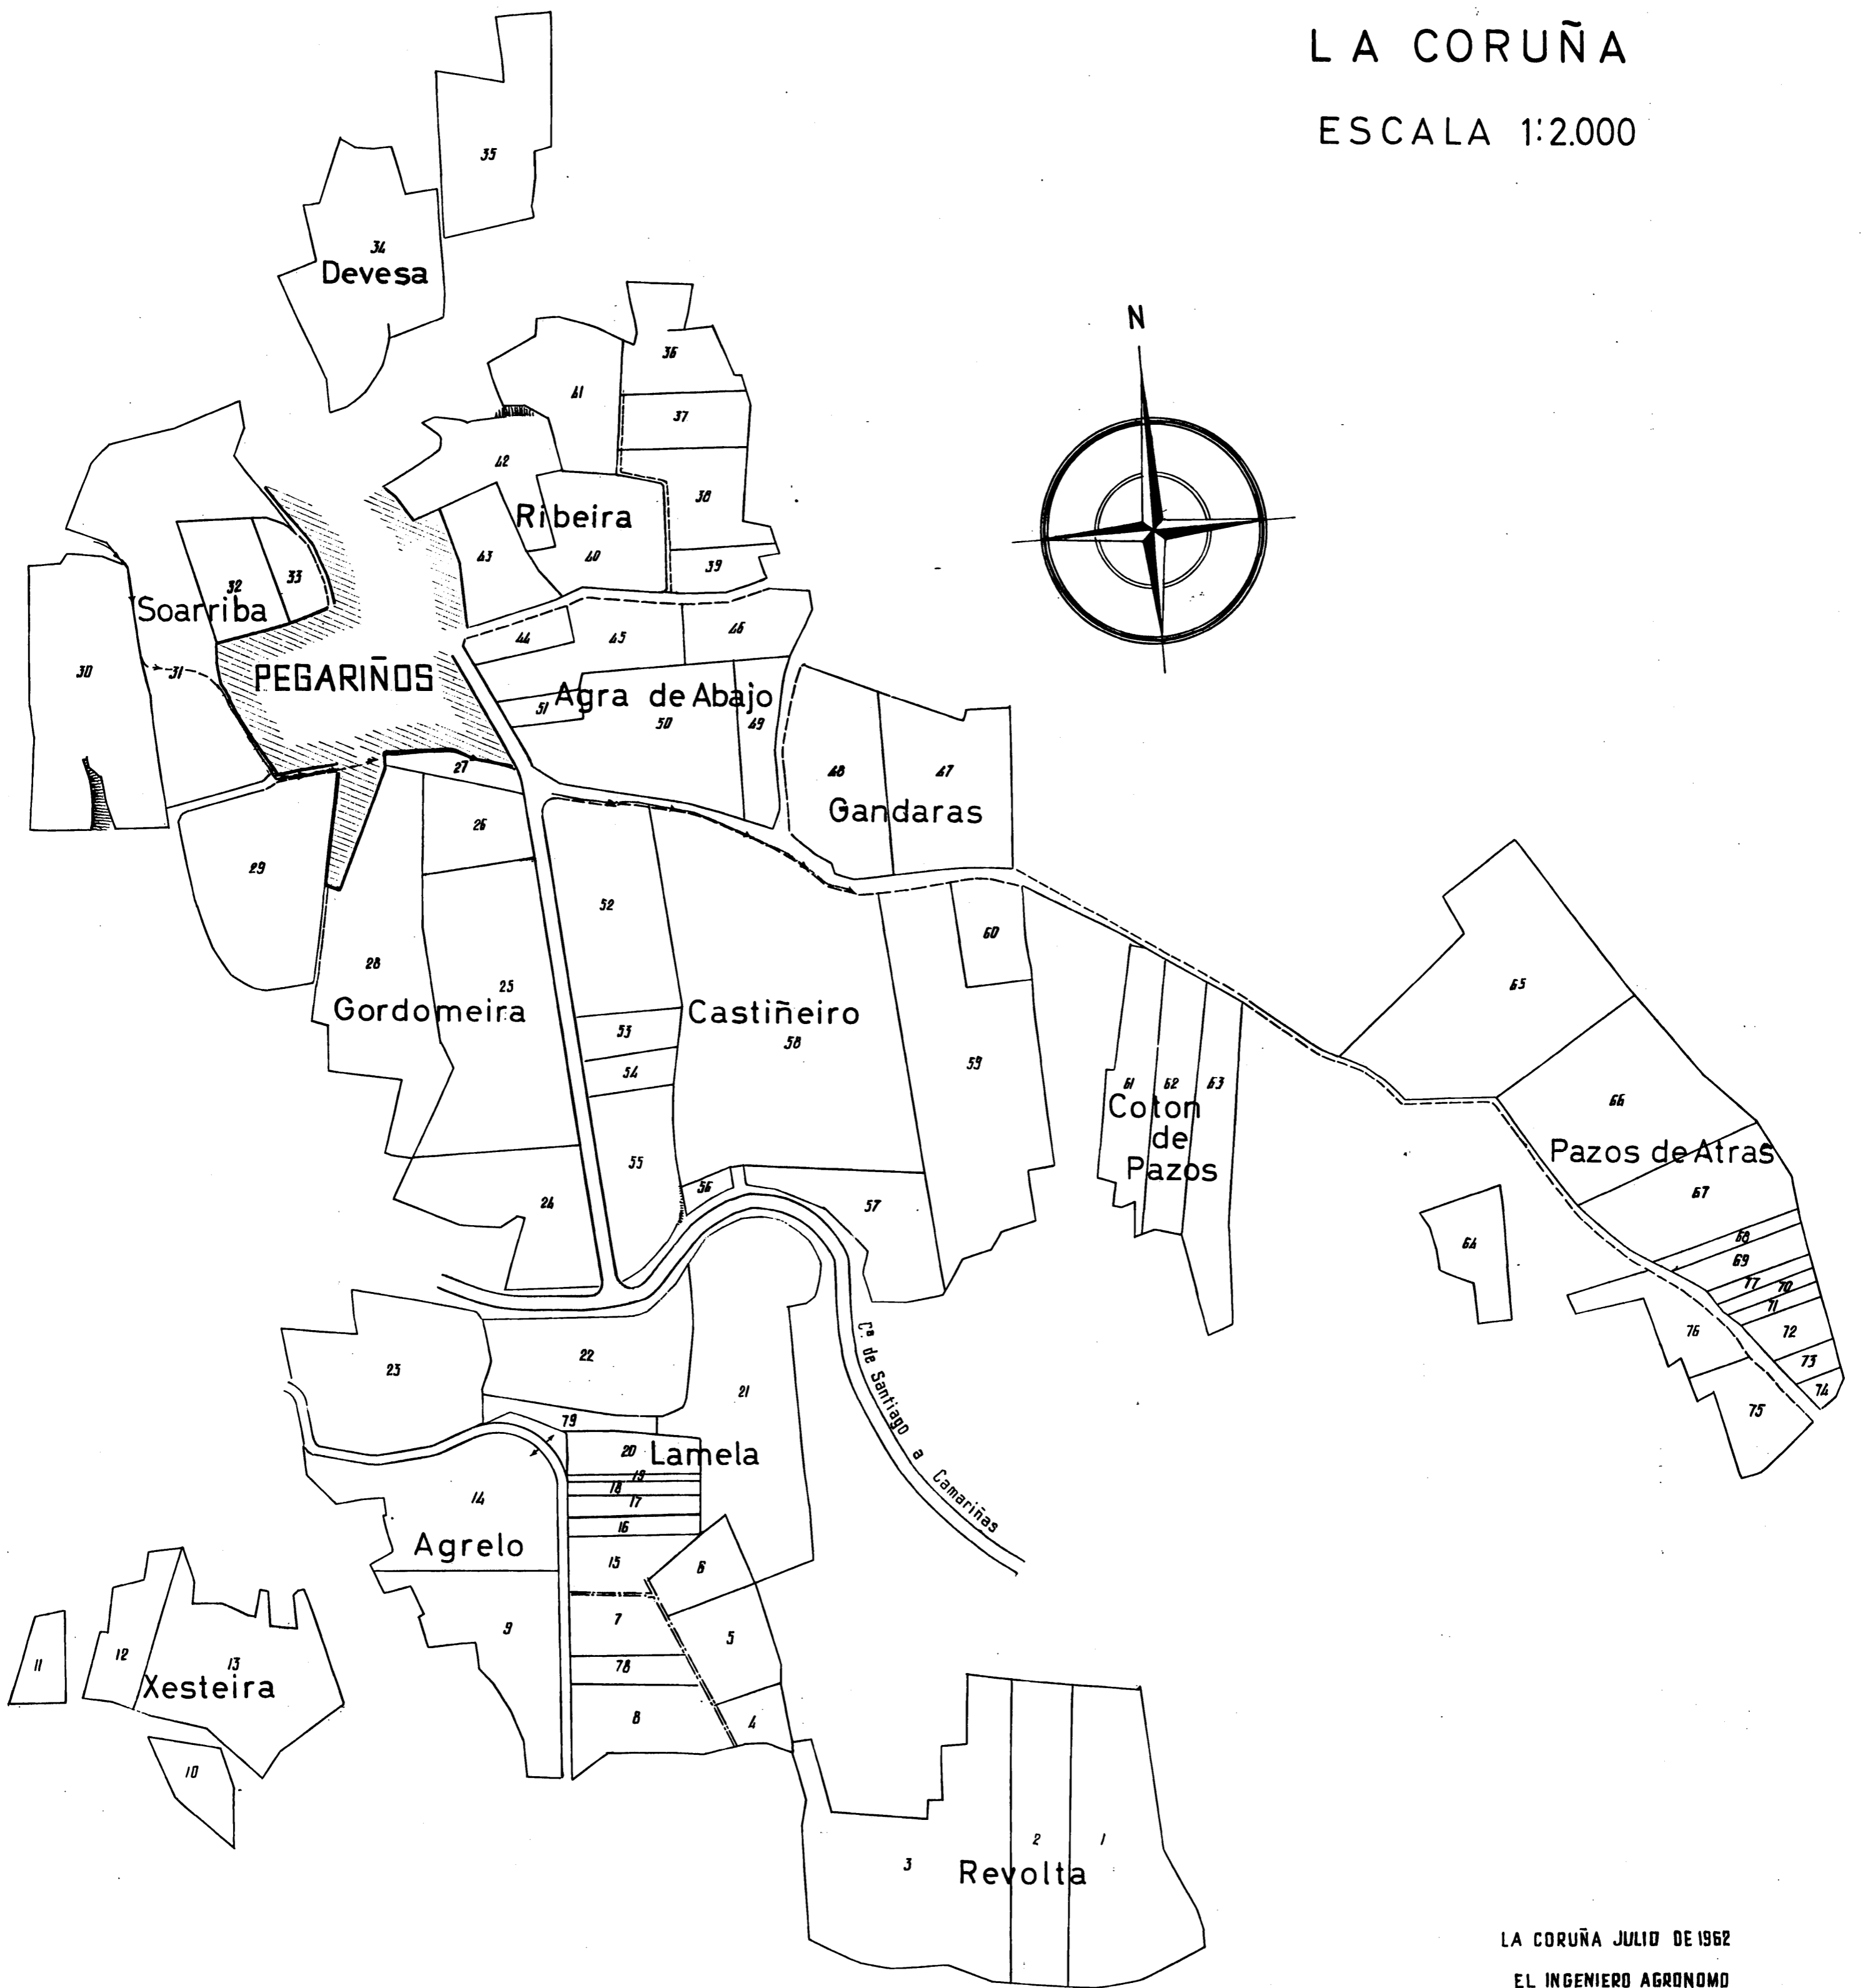

SUBZONA DE PEGARIÑOS

AMES

LA CORUÑA

ESCALA 1:2.000

LA CORUÑA JULIO DE 1962
EL INGENIERO AGRÓNOMO

mbaunfamej