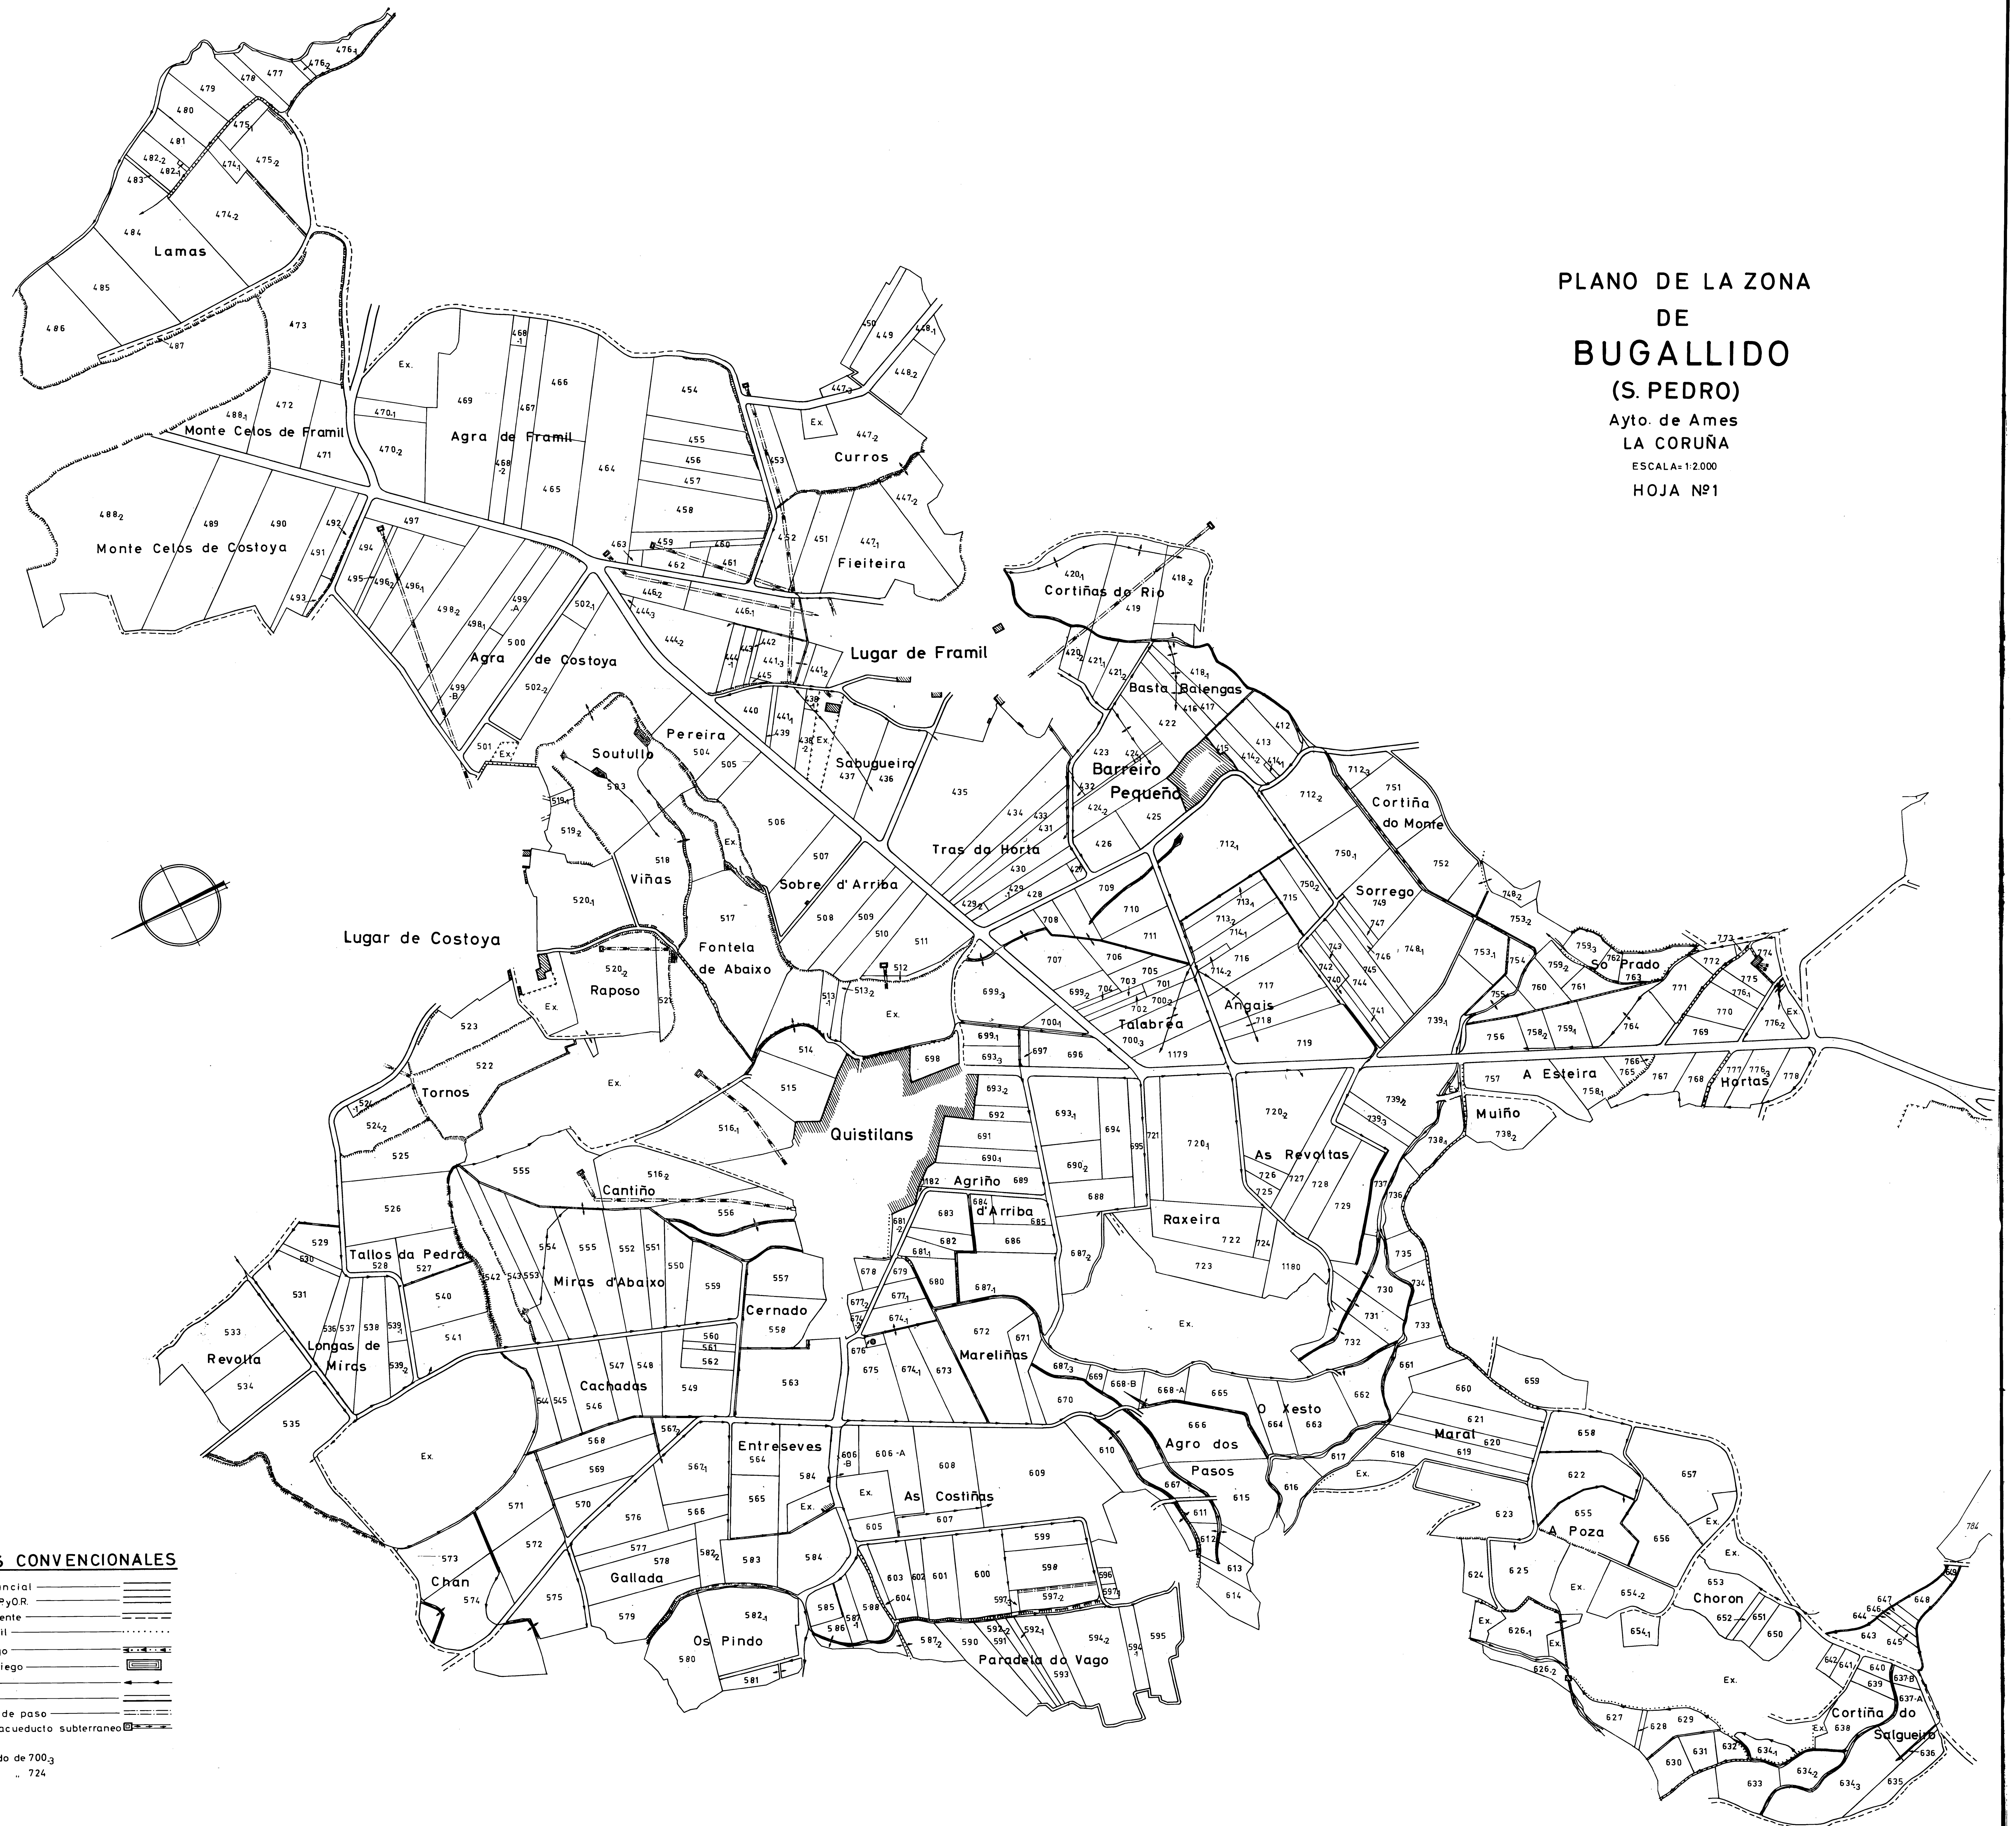

PLANO DE LA ZONA
DE
BUGALLIDO
(S. PEDRO)
Ayto. de Ames
LA CORUÑA
ESCALA= 1:2.000
HOJA Nº1

SIGNOS CONVENCIONALES

- Camino Provincial
- SNC.PyOR
- Existente
- Peonil
- Peonil y Riego
- Embalse de riego
- Riego
- Ferrocarril
- Servidumbre de paso
- acueducto subterráneo

1179 al lado de 700₃
1180 724