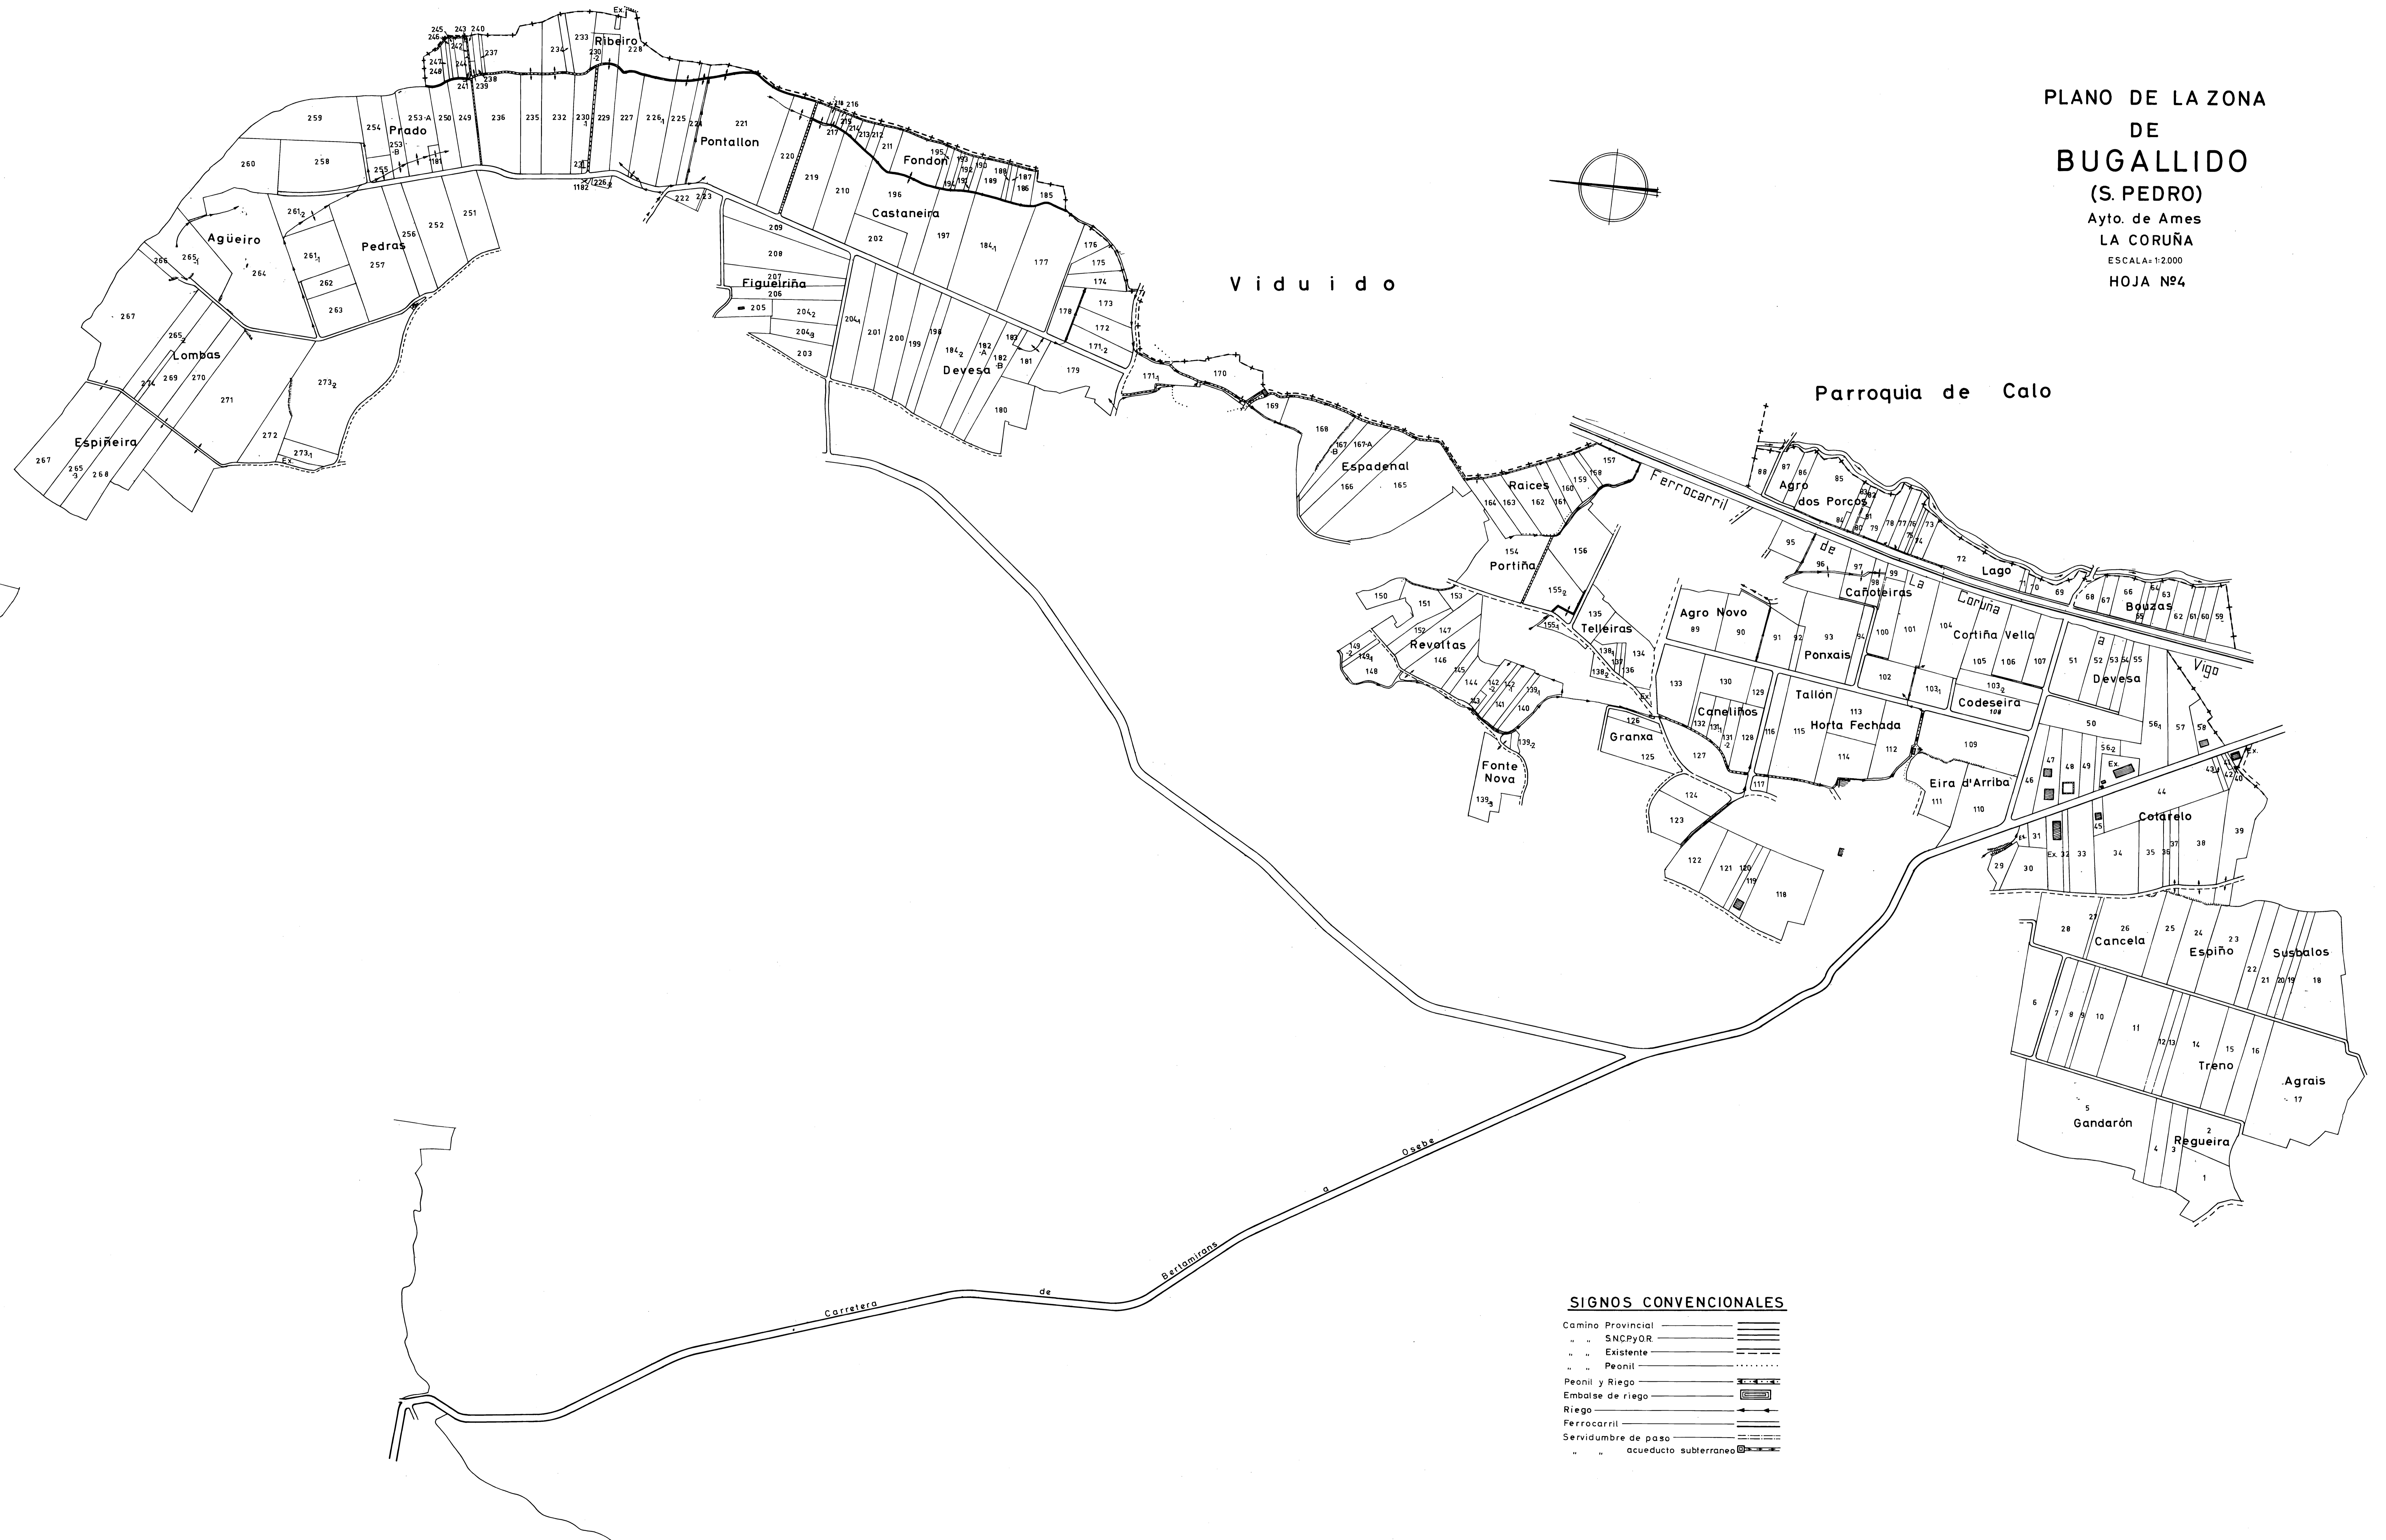

PLANO DE LA ZONA
DE
BUGALLIDO
(S. PEDRO)
Ayto. de Ames
LA CORUÑA
ESCALA=1:2.000
HOJA Nº4

SIGNOS CONVENCIONALES

- Camino Provincial
- " " SNCPyOR
- " " Existente
- " " Peonil
- Peonil y Riego
- Embalse de riego
- Riego
- Ferrocarril
- Servidumbre de paso
- " " acueducto subterráneo