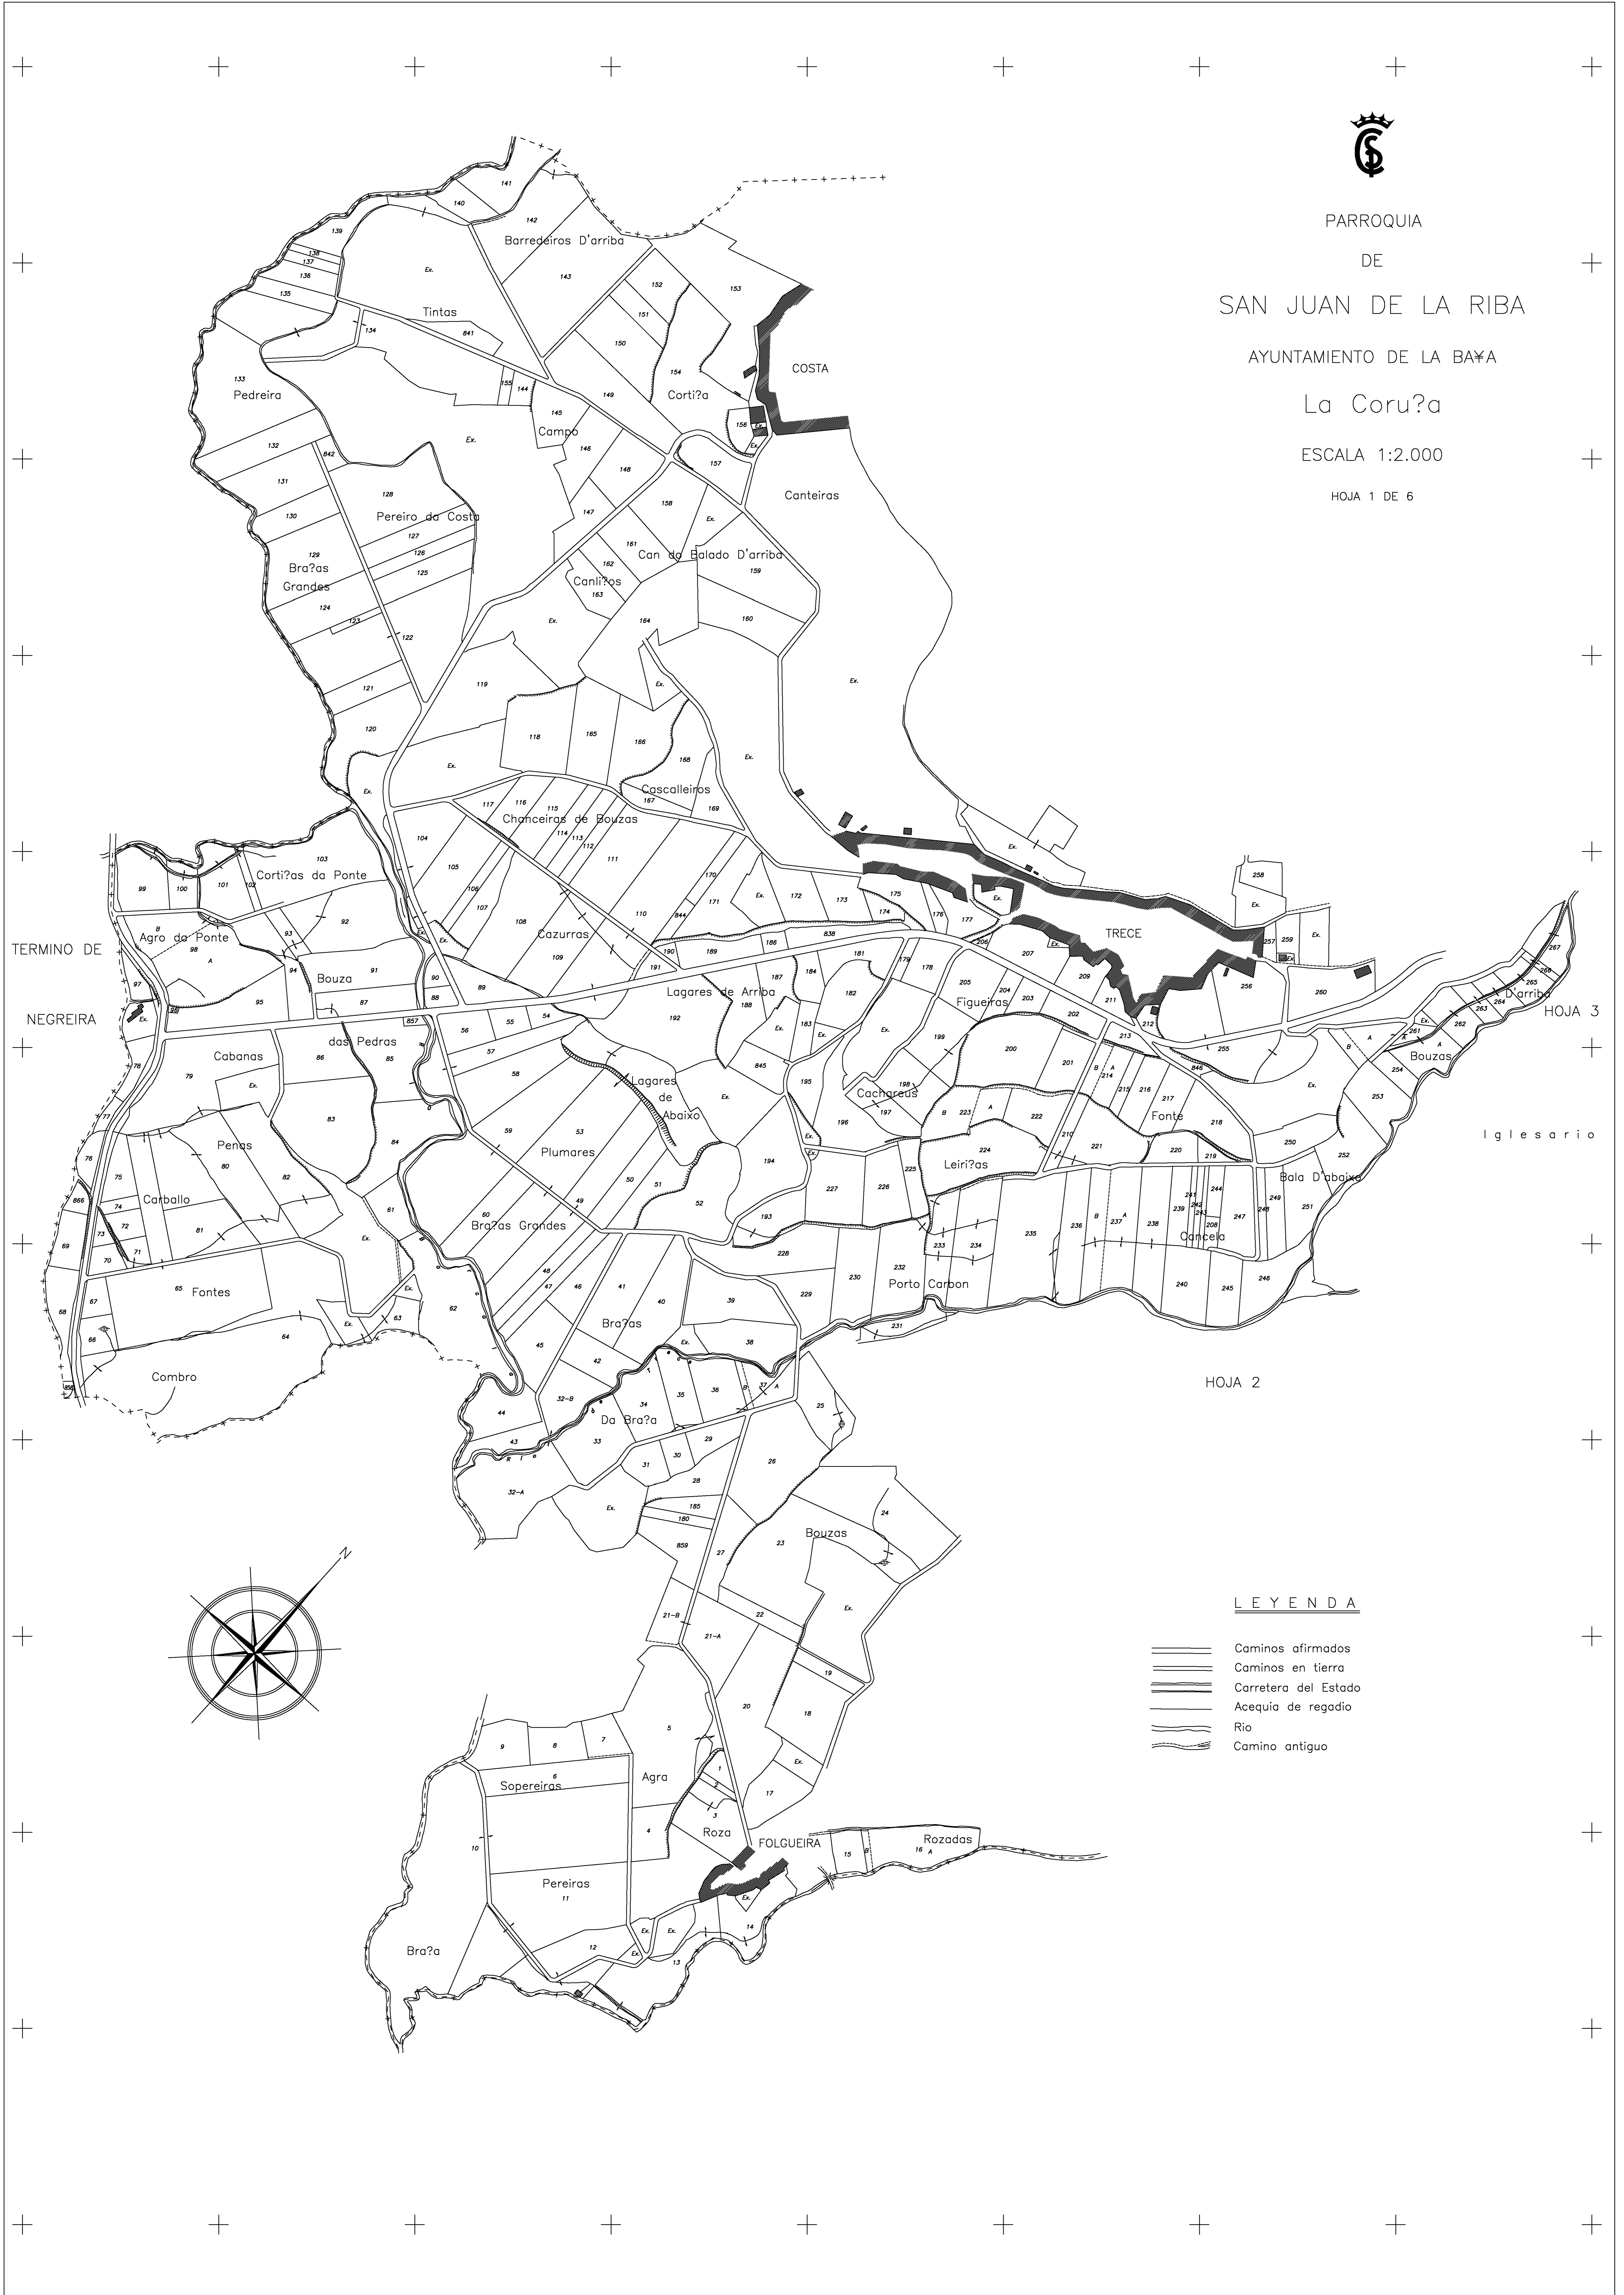

PARROQUIA
 DE
 SAN JUAN DE LA RIBA
 AYUNTAMIENTO DE LA BAÑA
 La Coruña
 ESCALA 1:2.000
 HOJA 1 DE 6

TERMINO DE
 NEGREIRA

HOJA 3

Iglesario

HOJA 2

LEYENDA

- Caminos afirmados
- Caminos en tierra
- Carretera del Estado
- Acequia de regadio
- Rio
- Camino antiguo