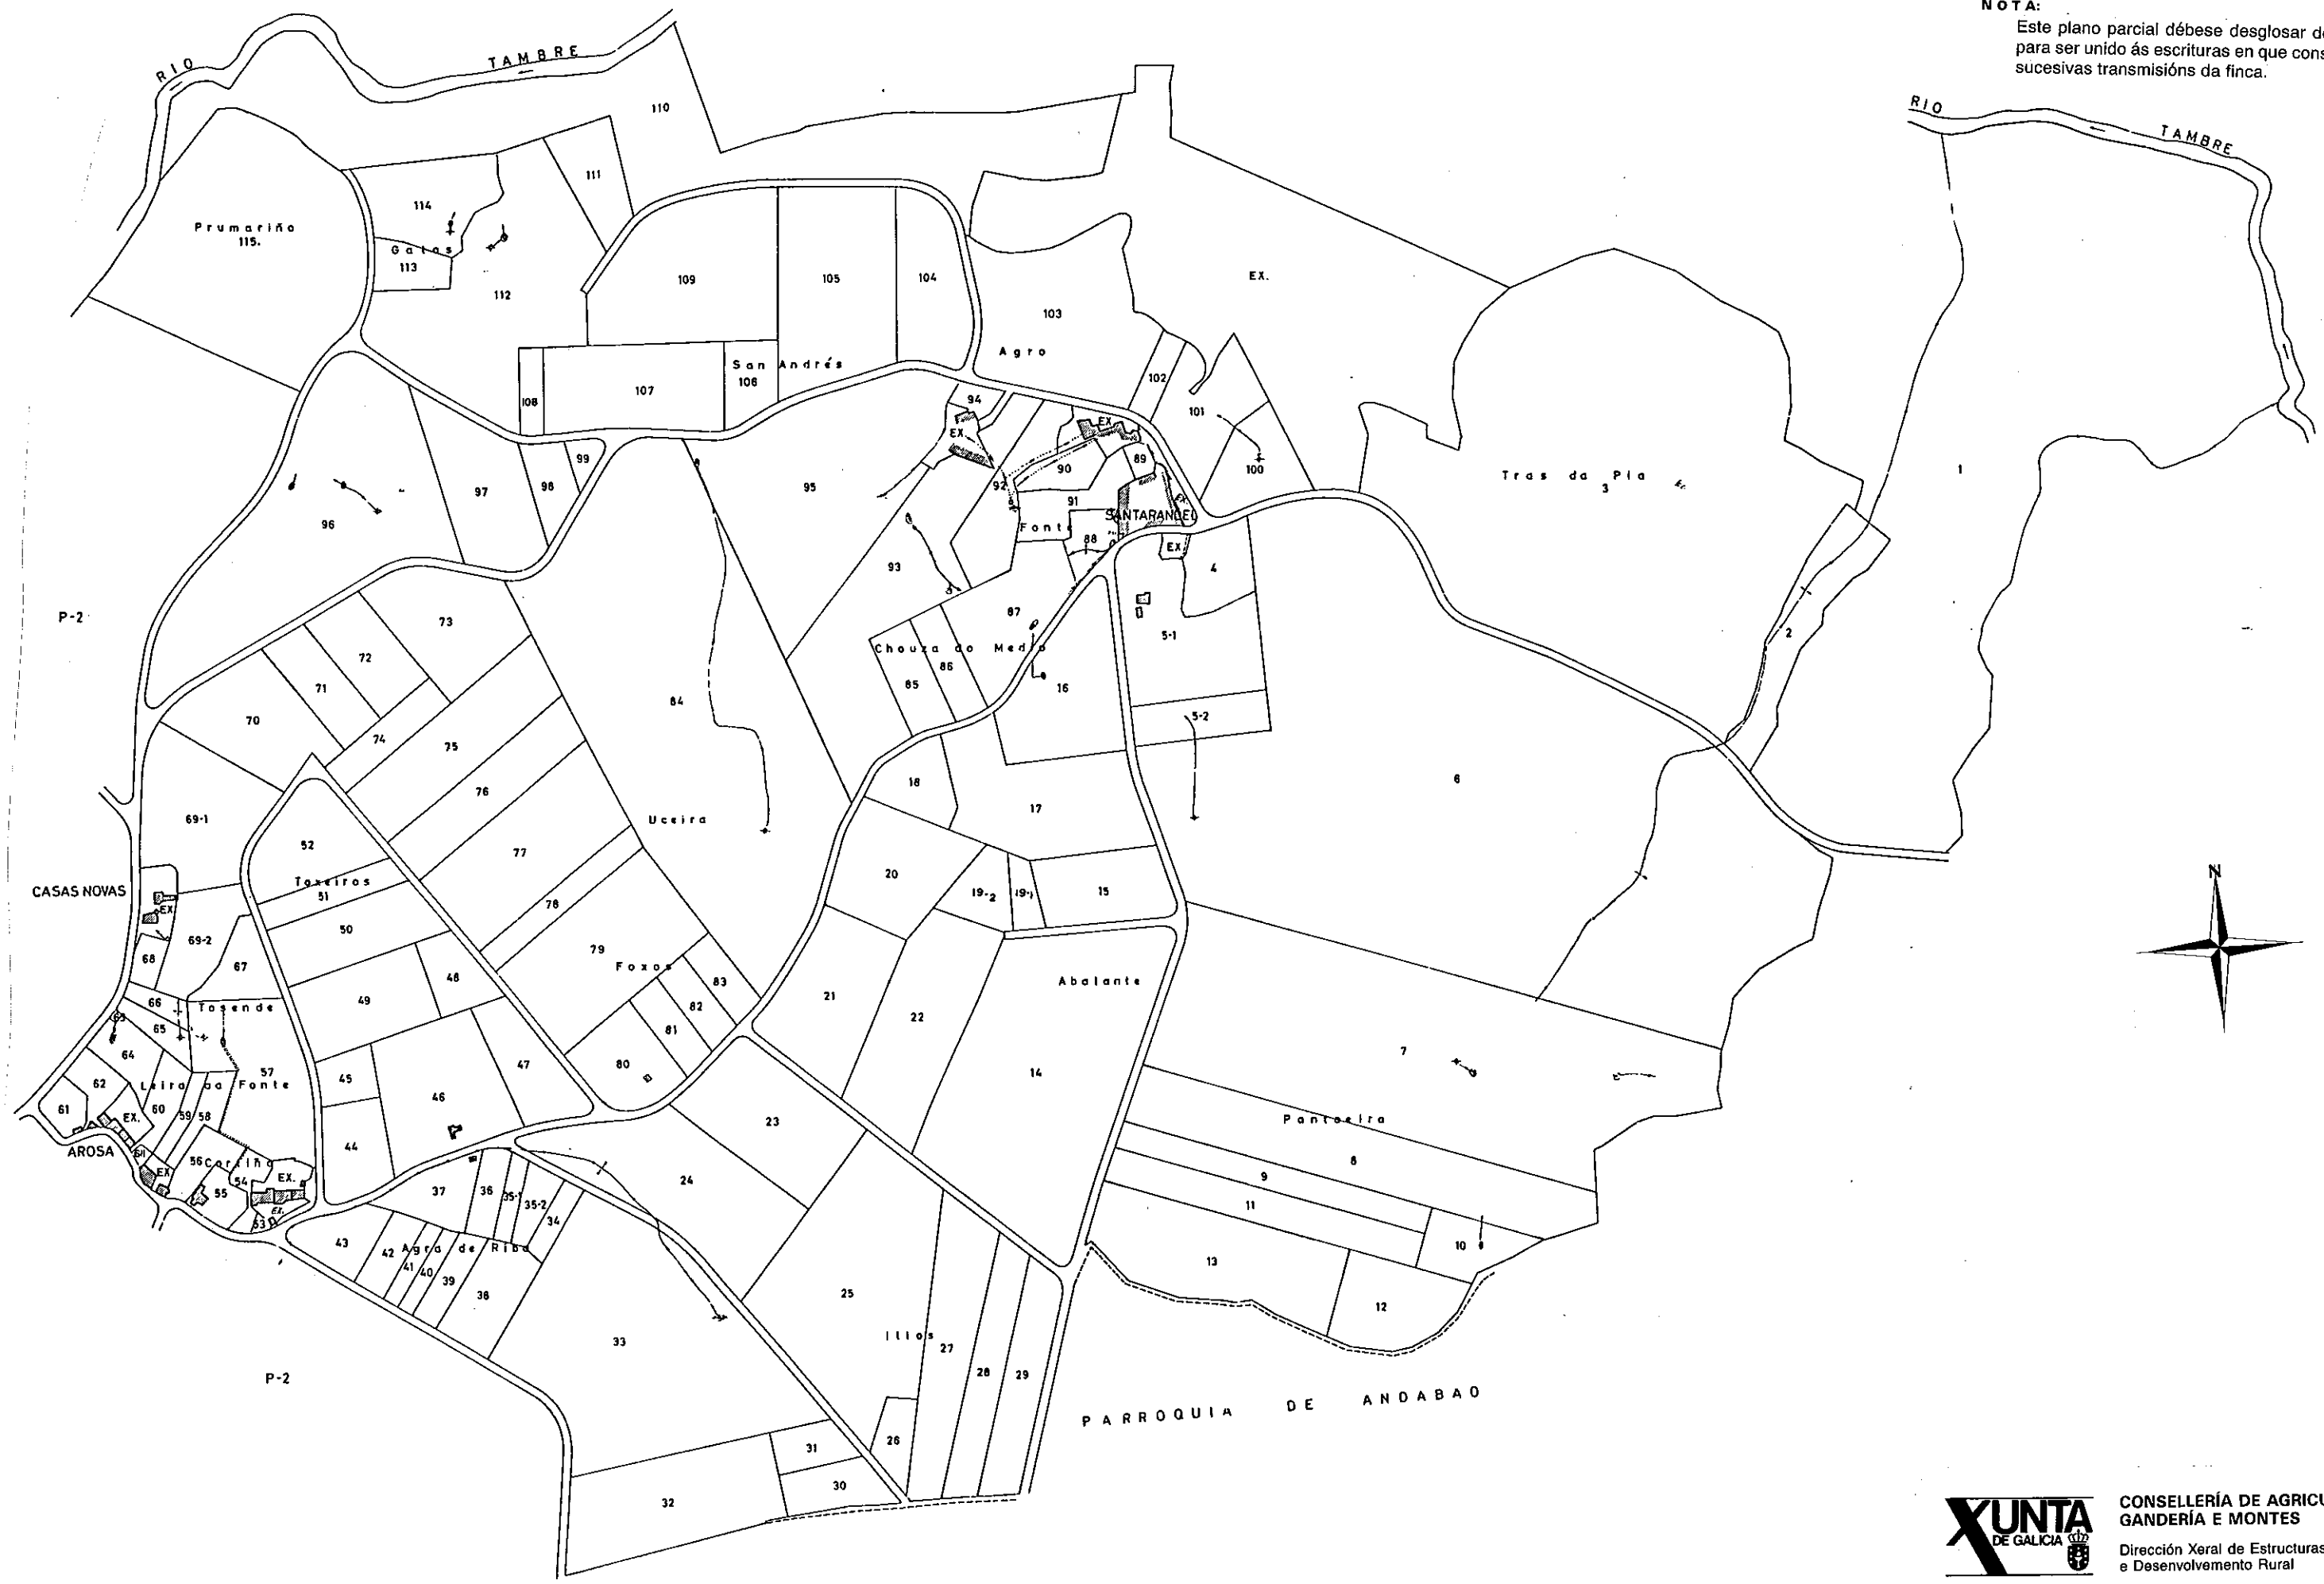

NOTA:
Este plano parcial débese desglosar do título para ser unido ás escrituras en que consten as sucesivas transmisións da finca.

XUNTA DE GALICIA
CONSELLERÍA DE AGRICULTURA, GANDERÍA E MONTES
Dirección Xeral de Estructuras e Desenvolvemento Rural

Zona: SAN VICENTE DE ARCEO

Concello: BOIMORTO

Provincia: A CORUÑA Polígono 1

ESCALA APROXI. 1: 6.000