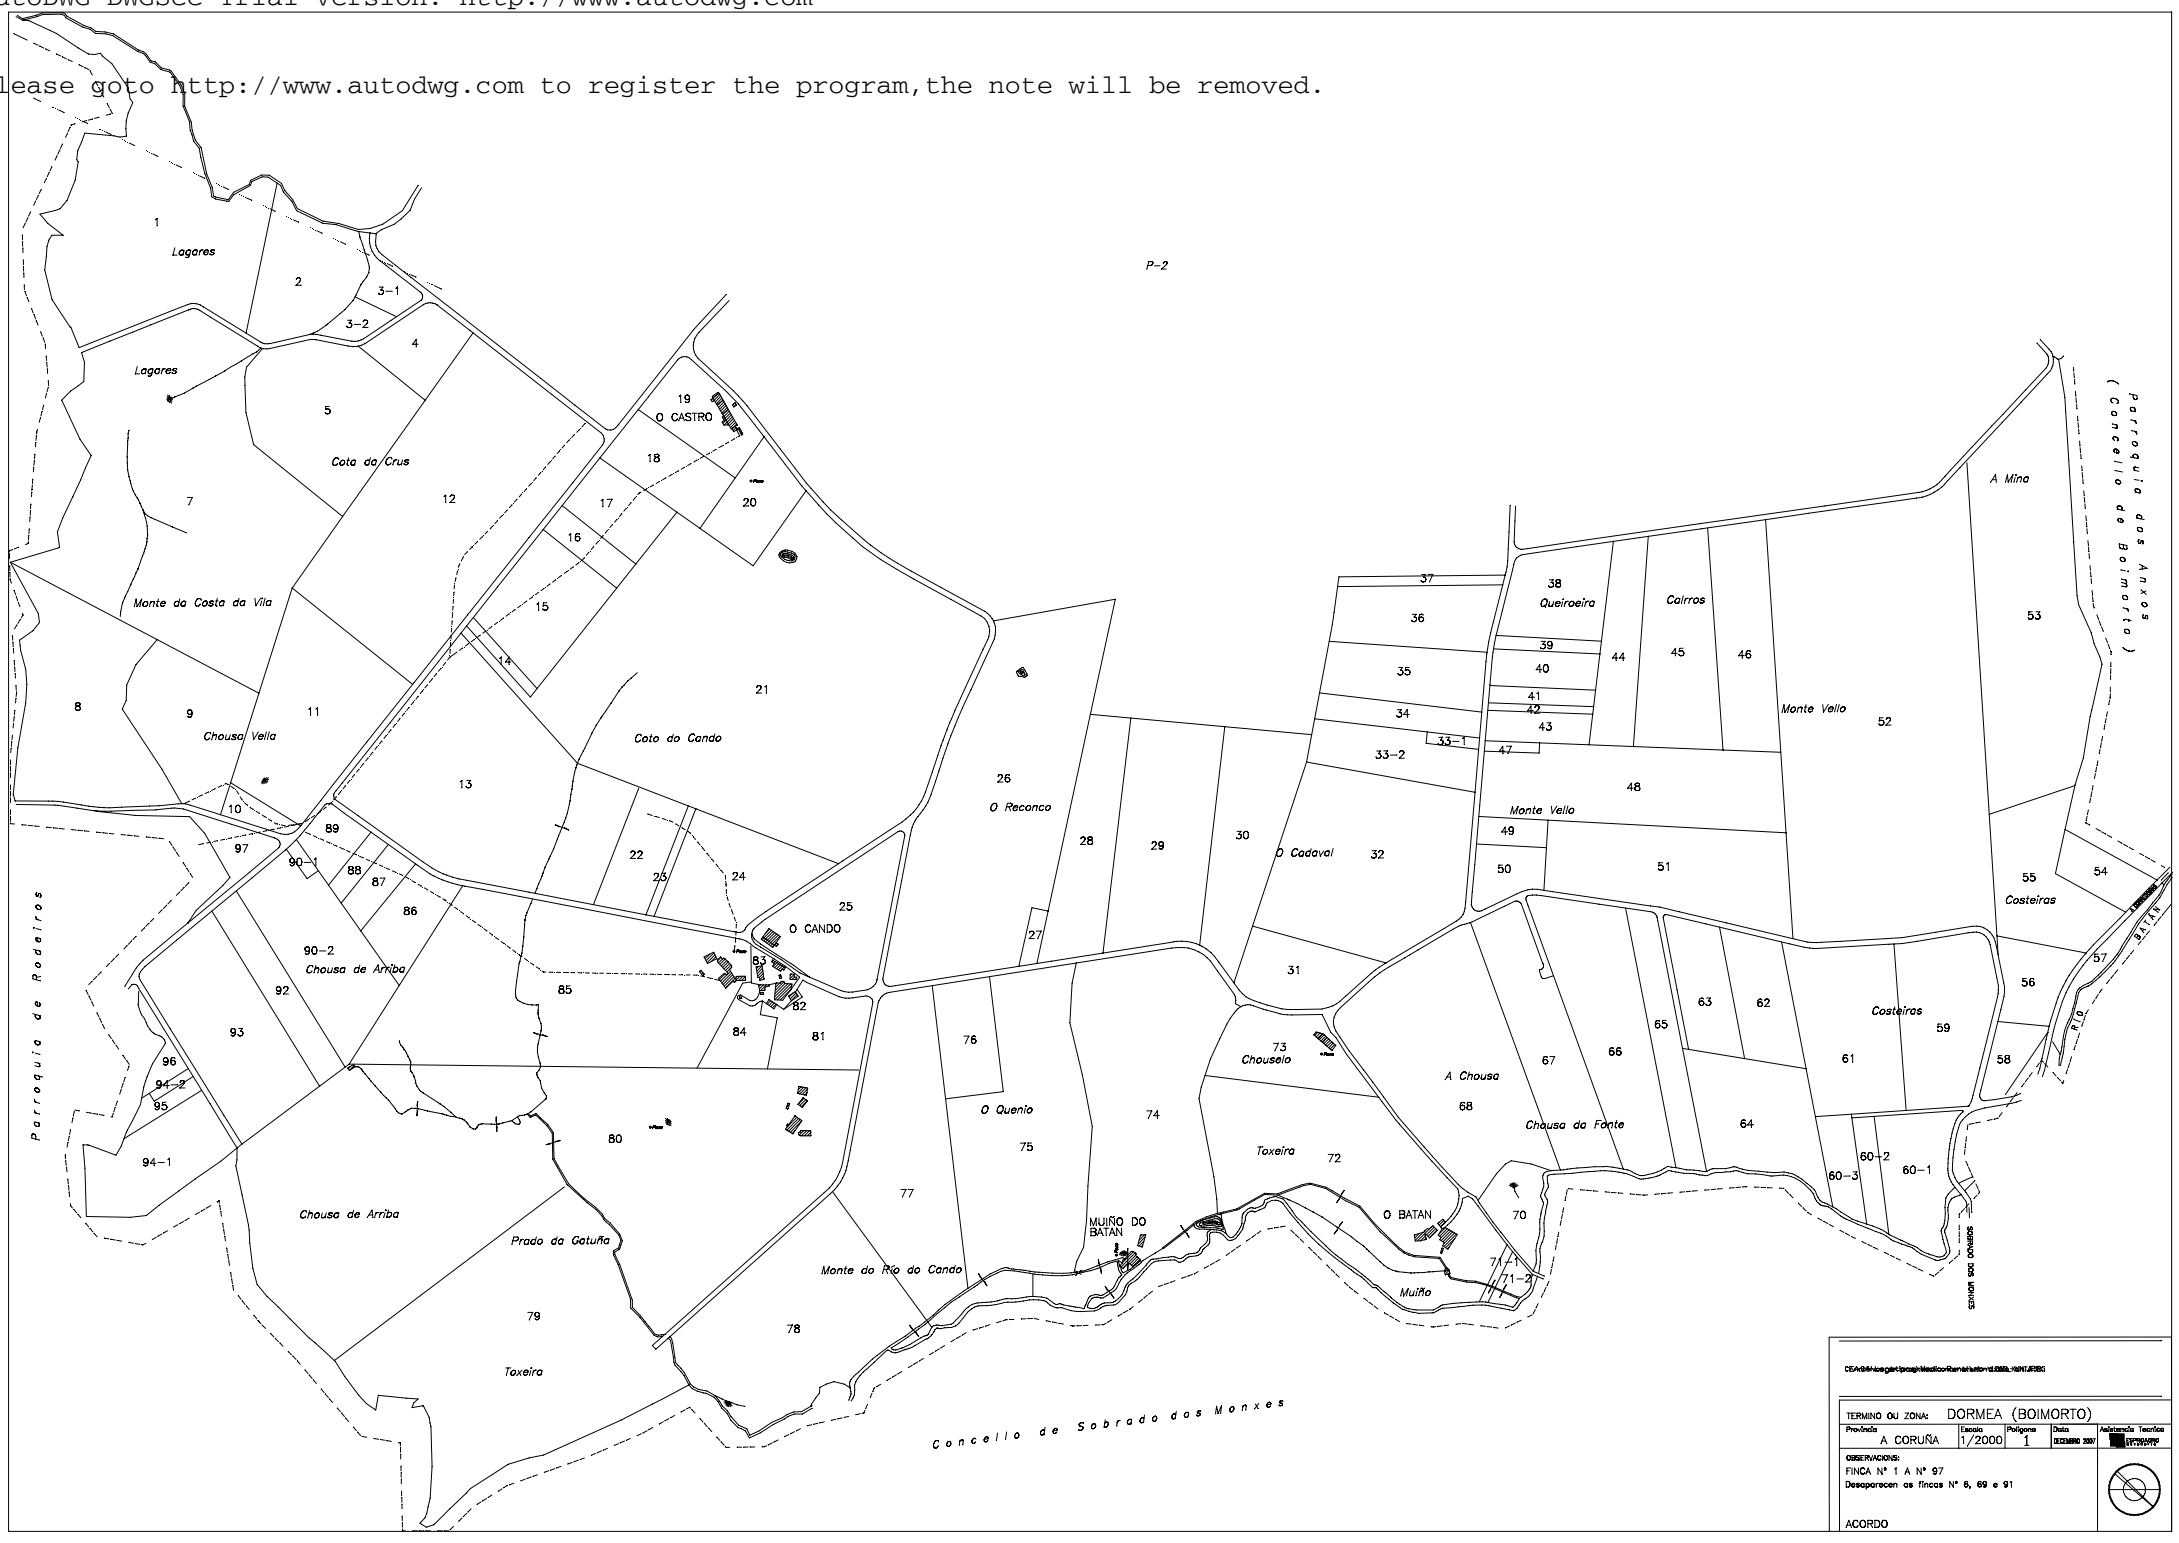

Please goto <http://www.autodwg.com> to register the program, the note will be removed.

CEAM-Asignación de Medida Rural del ID. 000.1011.020

TERMINO OU ZONA:	DORMEA (BOIMORTO)			
Provincia	Parcela	Polígono	Data	Autoridade Técnica
A CORUÑA	1/2000	1	2006/06/29	ITP/DTOP
OBSERVACIONES:				
FINCA Nº 1 A Nº 97				
Desaparecen as fincas Nº 6, 69 e 91				
ACORDO				