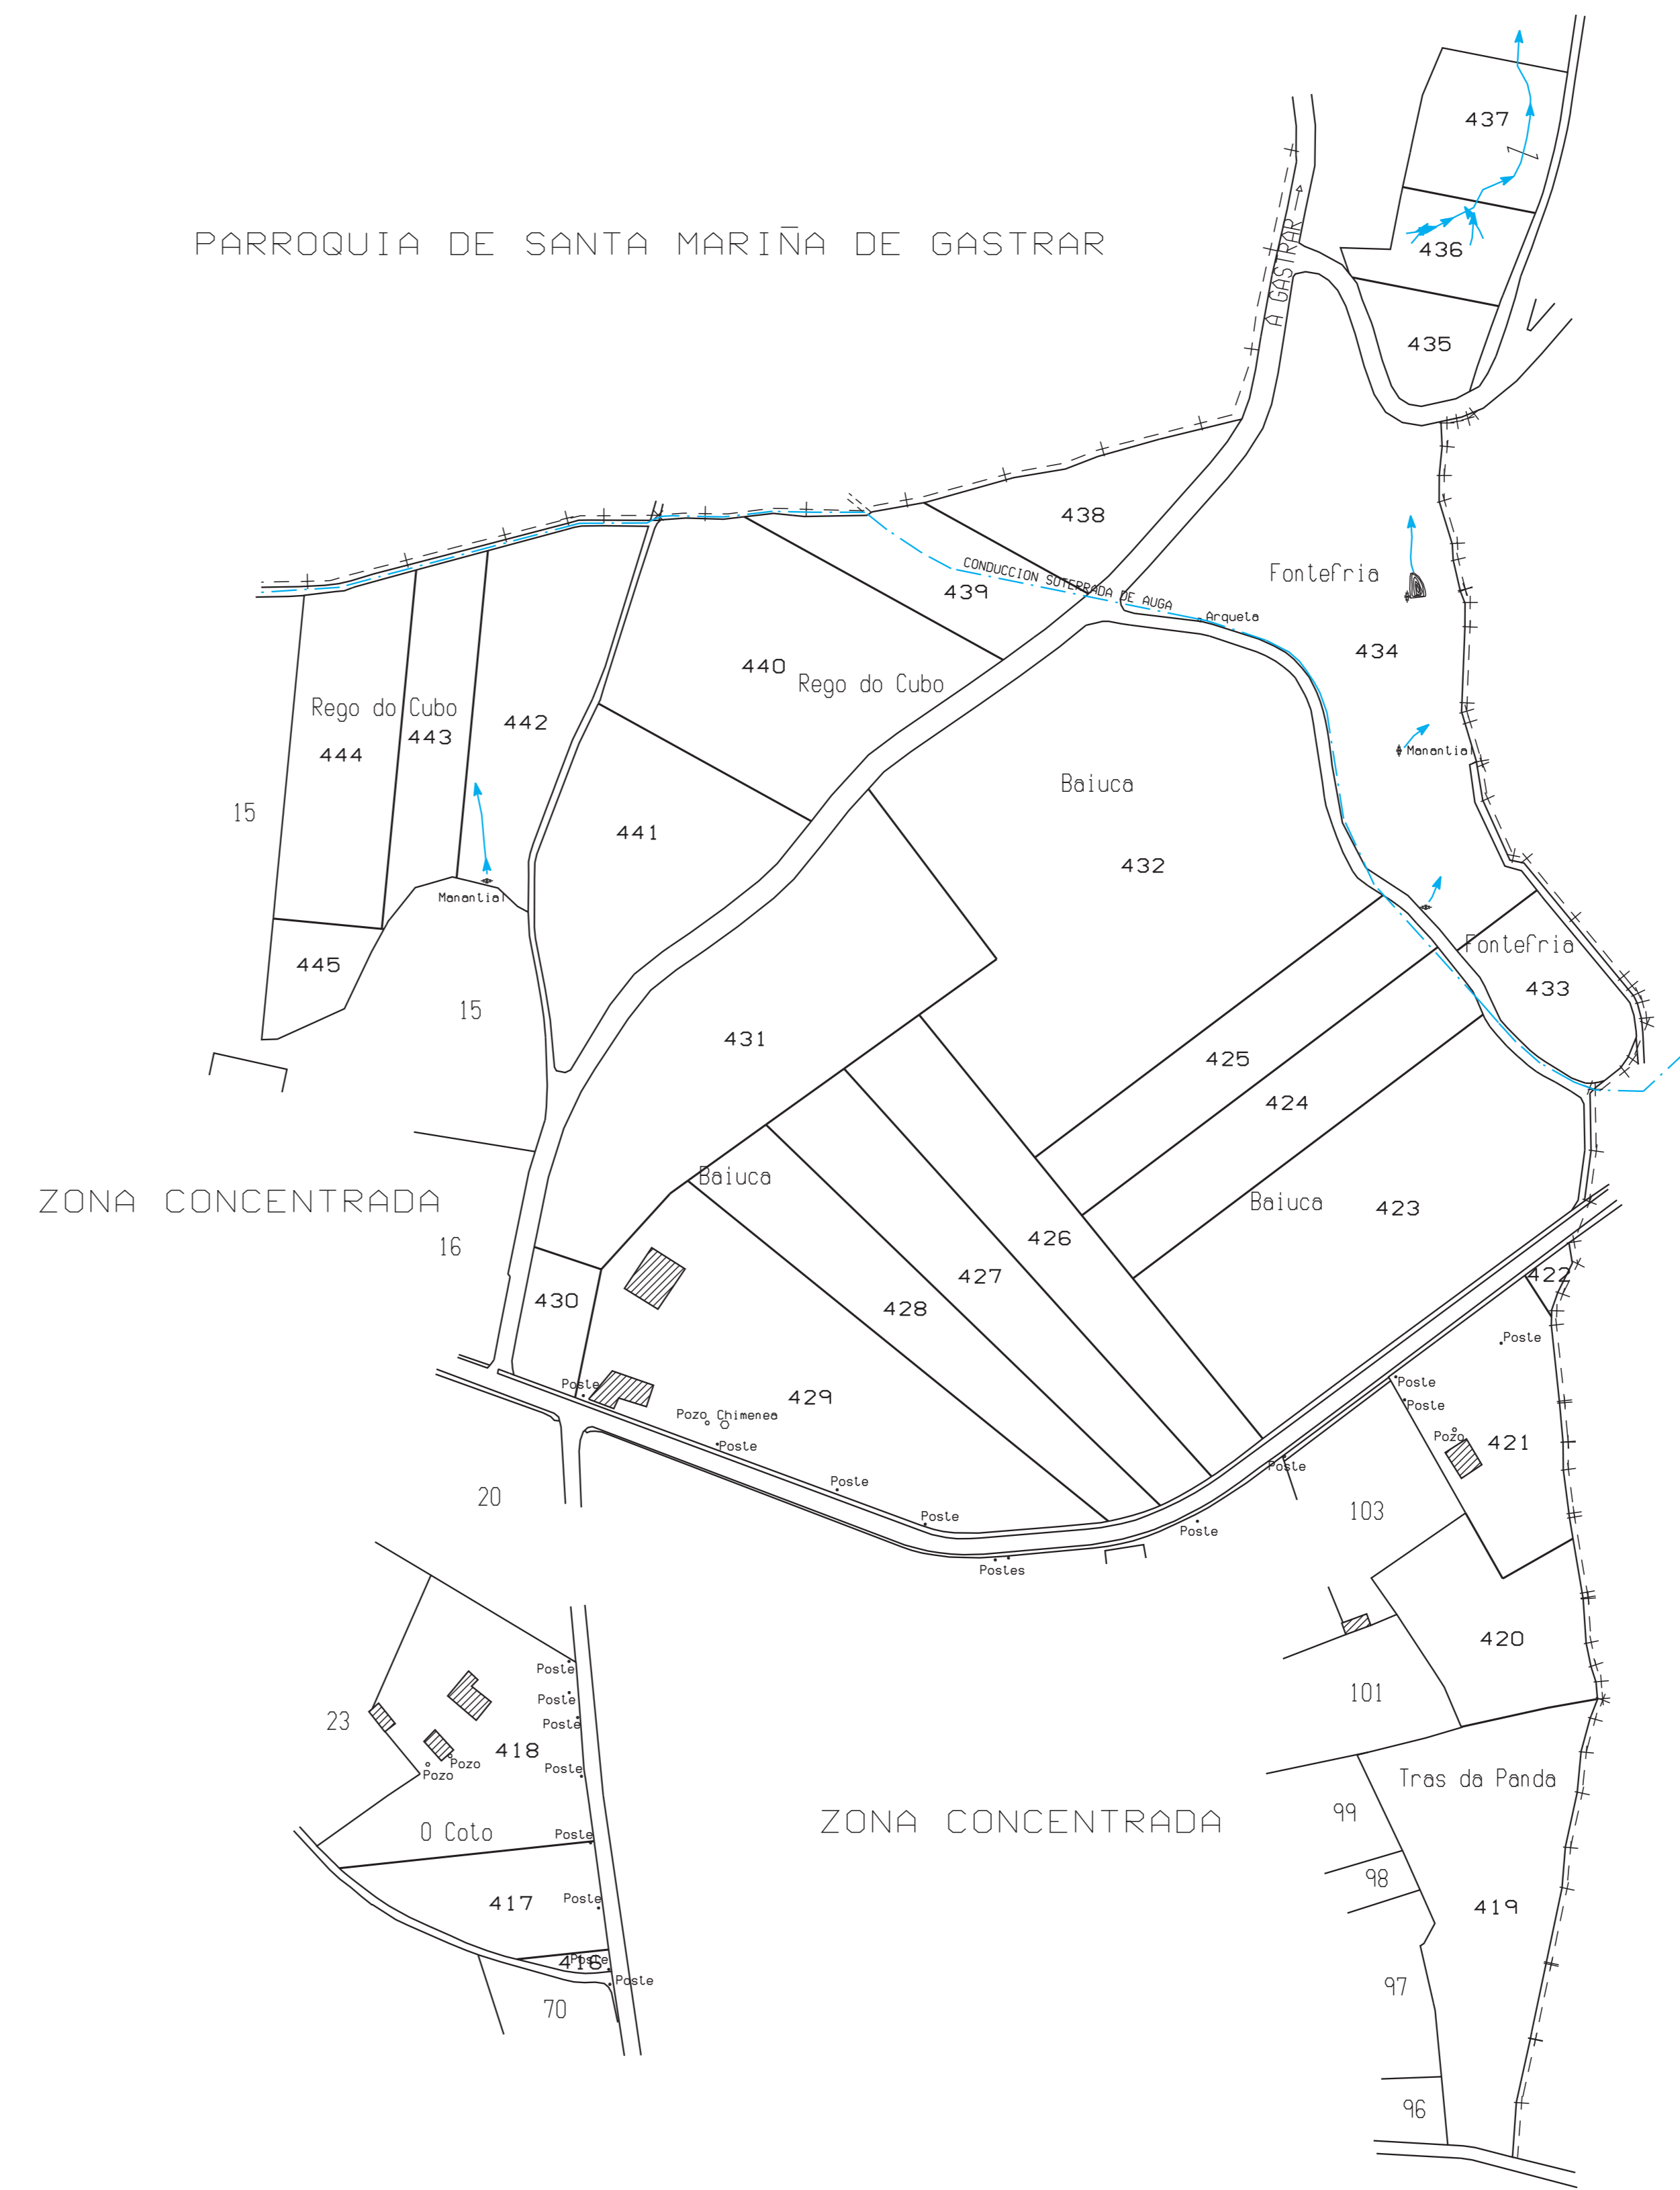

SAN MIGUEL DE VILAR
CONCELLO DE TOURO

SAN MIGUEL DE VILAR
CONCELLO DE TOURO

POLIGONO 4

ZONA CONCENTRADA

CONSELLERÍA DO MEDIO RURAL
Dirección Xeral de Estruturas e Infraestruturas Agrarias

TERMINO DA ZONA:	Granxa-Boqueixon (BOQUEIXON)						
PROVINCIA:	A CORUÑA	ESCALA:	1:2000	DATA:	2010	REALIZADOR:	ESTUDIO DE ASESOR, S.A.
OBSERVACIÓNS: Zona de Monte							

PLANO DE ACORDO

PARROQUIA DE SANTA MARIÑA DE GASTRAR

ZONA CONCENTRADA

ZONA CONCENTRADA

POLIGONO 6

PARROQUIA DE SERGUDE