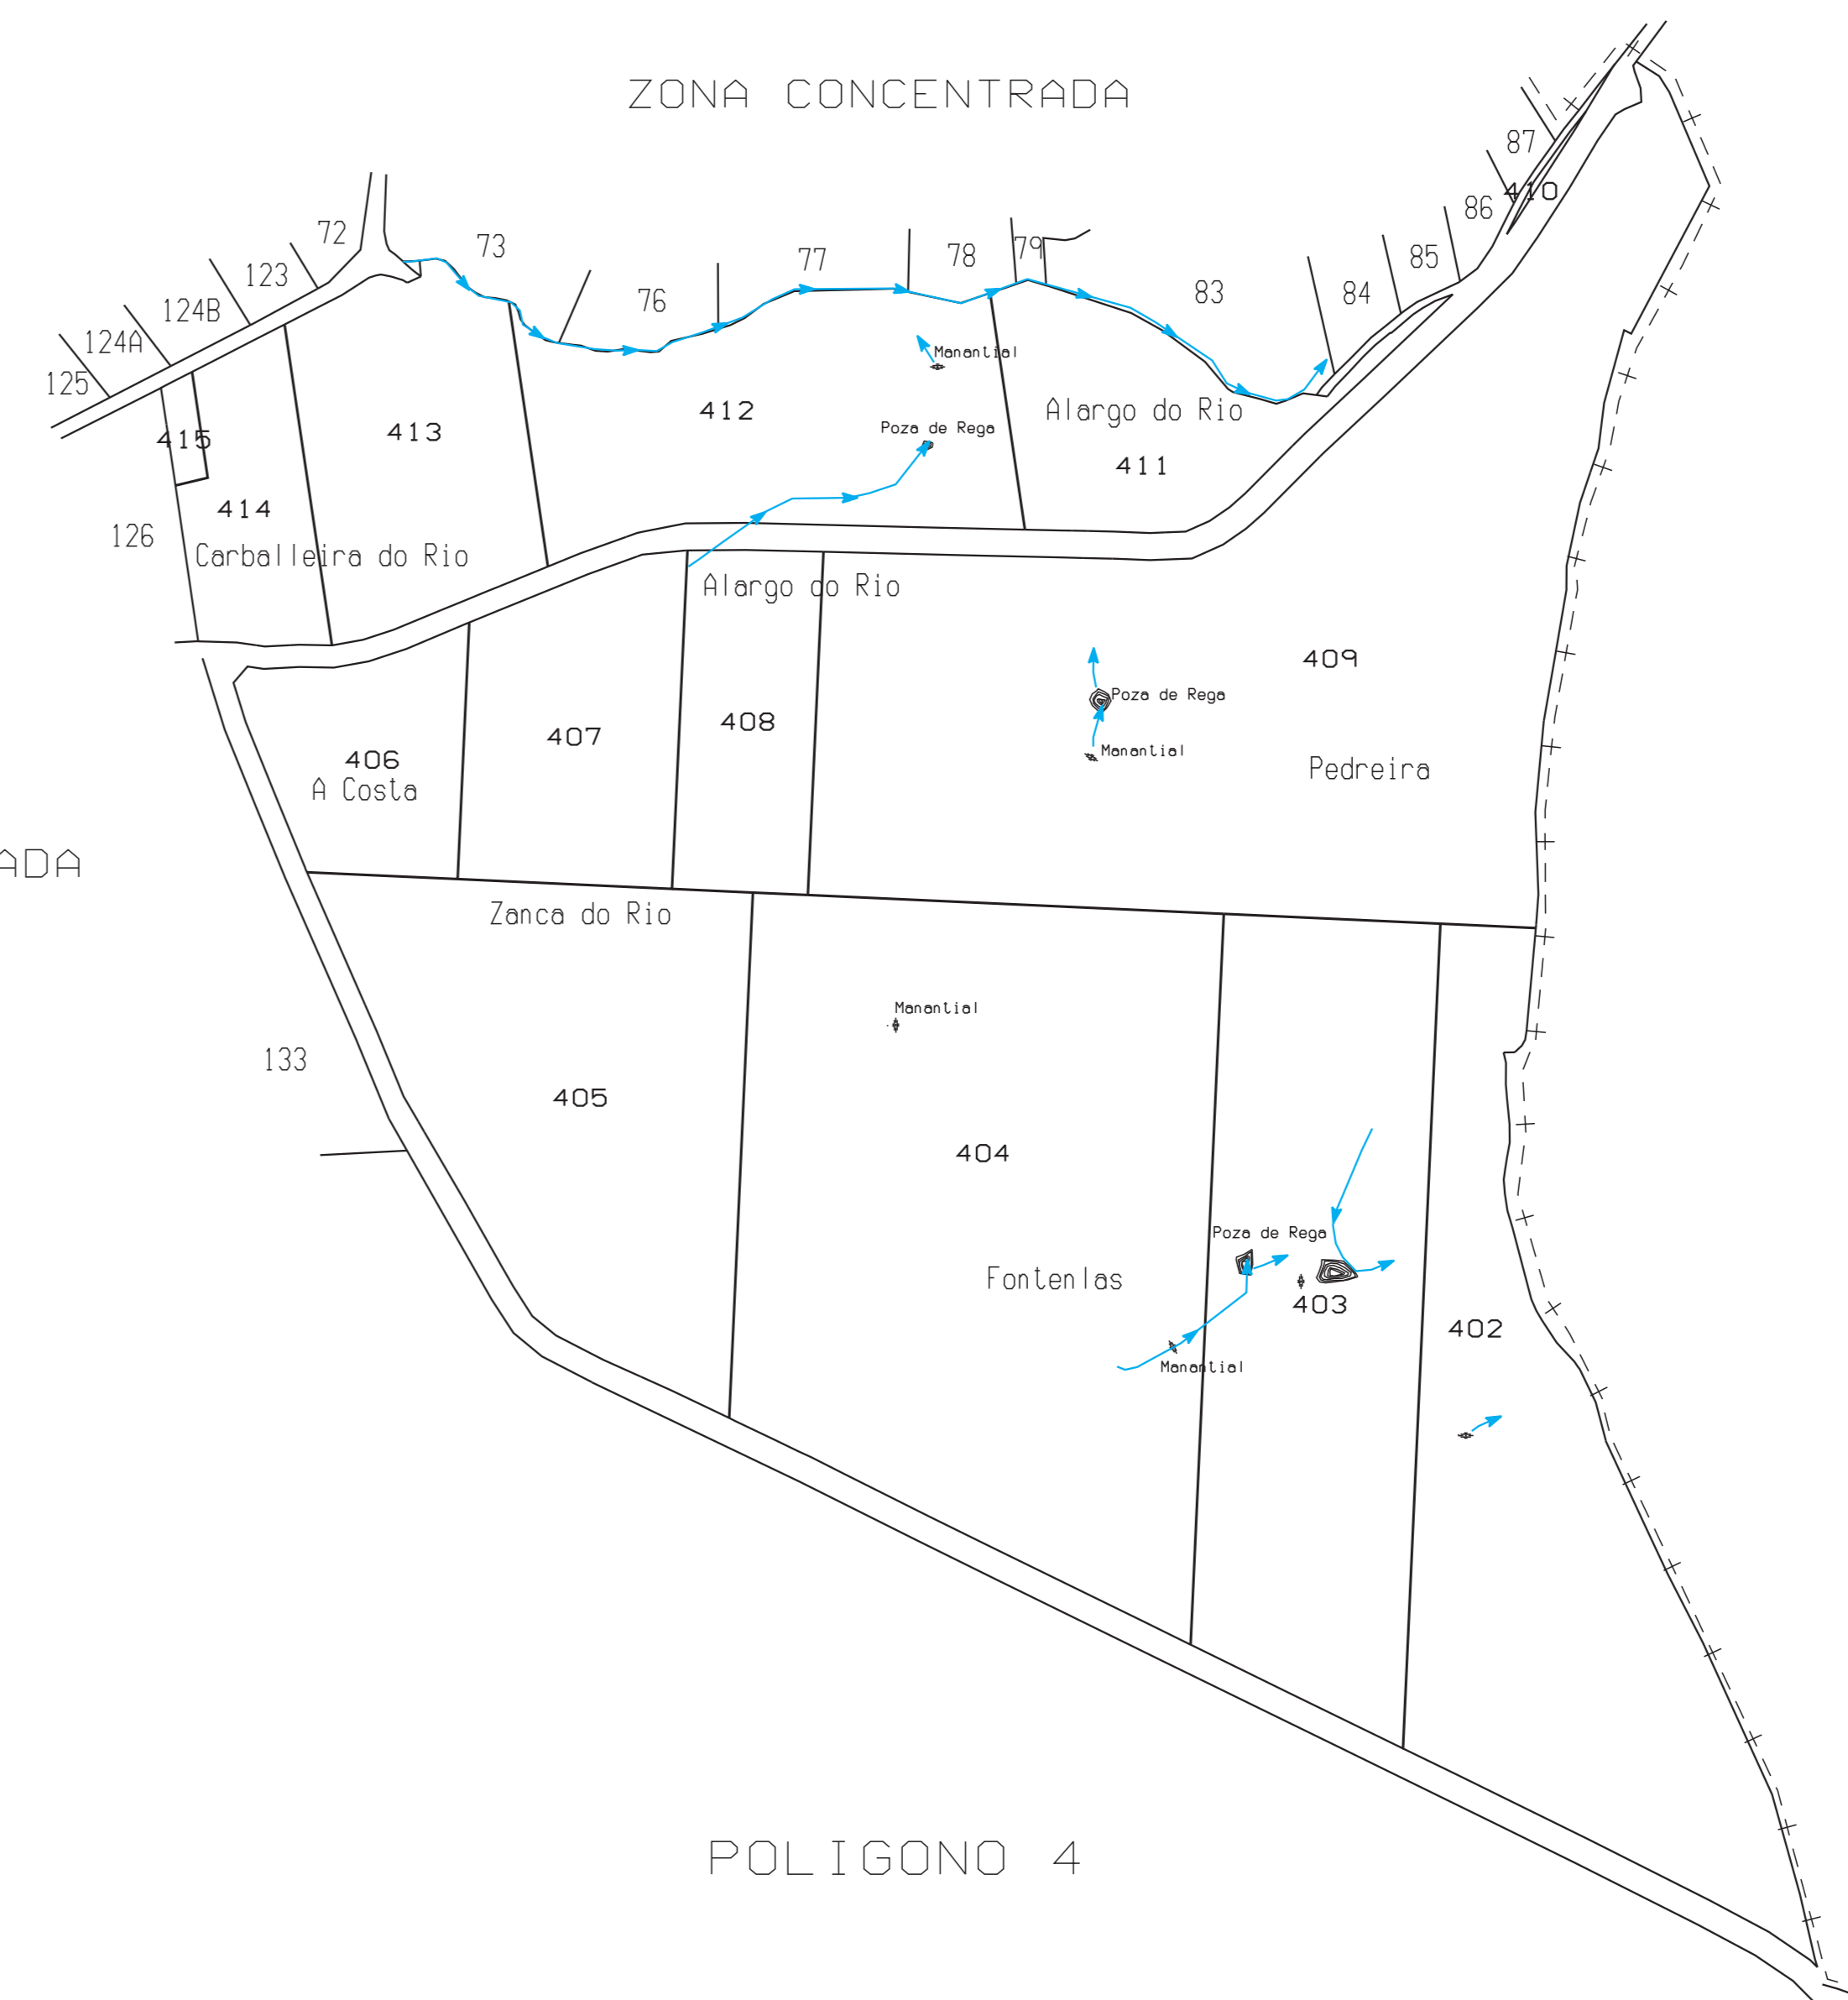

SAN MIGUEL DE VILAR
CONCELLO DE TOURO

SAN MIGUEL DE VILAR
CONCELLO DE TOURO

POLIGONO 4

ZONA CONCENTRADA

CONSELLERÍA DO MEDIO RURAL
Dirección Xeral de Estruturas e Infraestruturas Agrarias

TERMINO DA ZONA:	Granxa-Boqueixon (BOQUEIXON)						
PROVINCIA:	A CORUÑA	ESCALA:	1:2000	DATA:	2010	REALIZADOR:	ESTUDIO DE ASESOR, S.A.
OBSERVACIÓNS: Zona de Monte							

PLANO DE ACORDO

PARROQUIA DE SANTA MARIÑA DE GASTRAR

ZONA CONCENTRADA

ZONA CONCENTRADA

POLIGONO 6

PARROQUIA DE SERGUDE