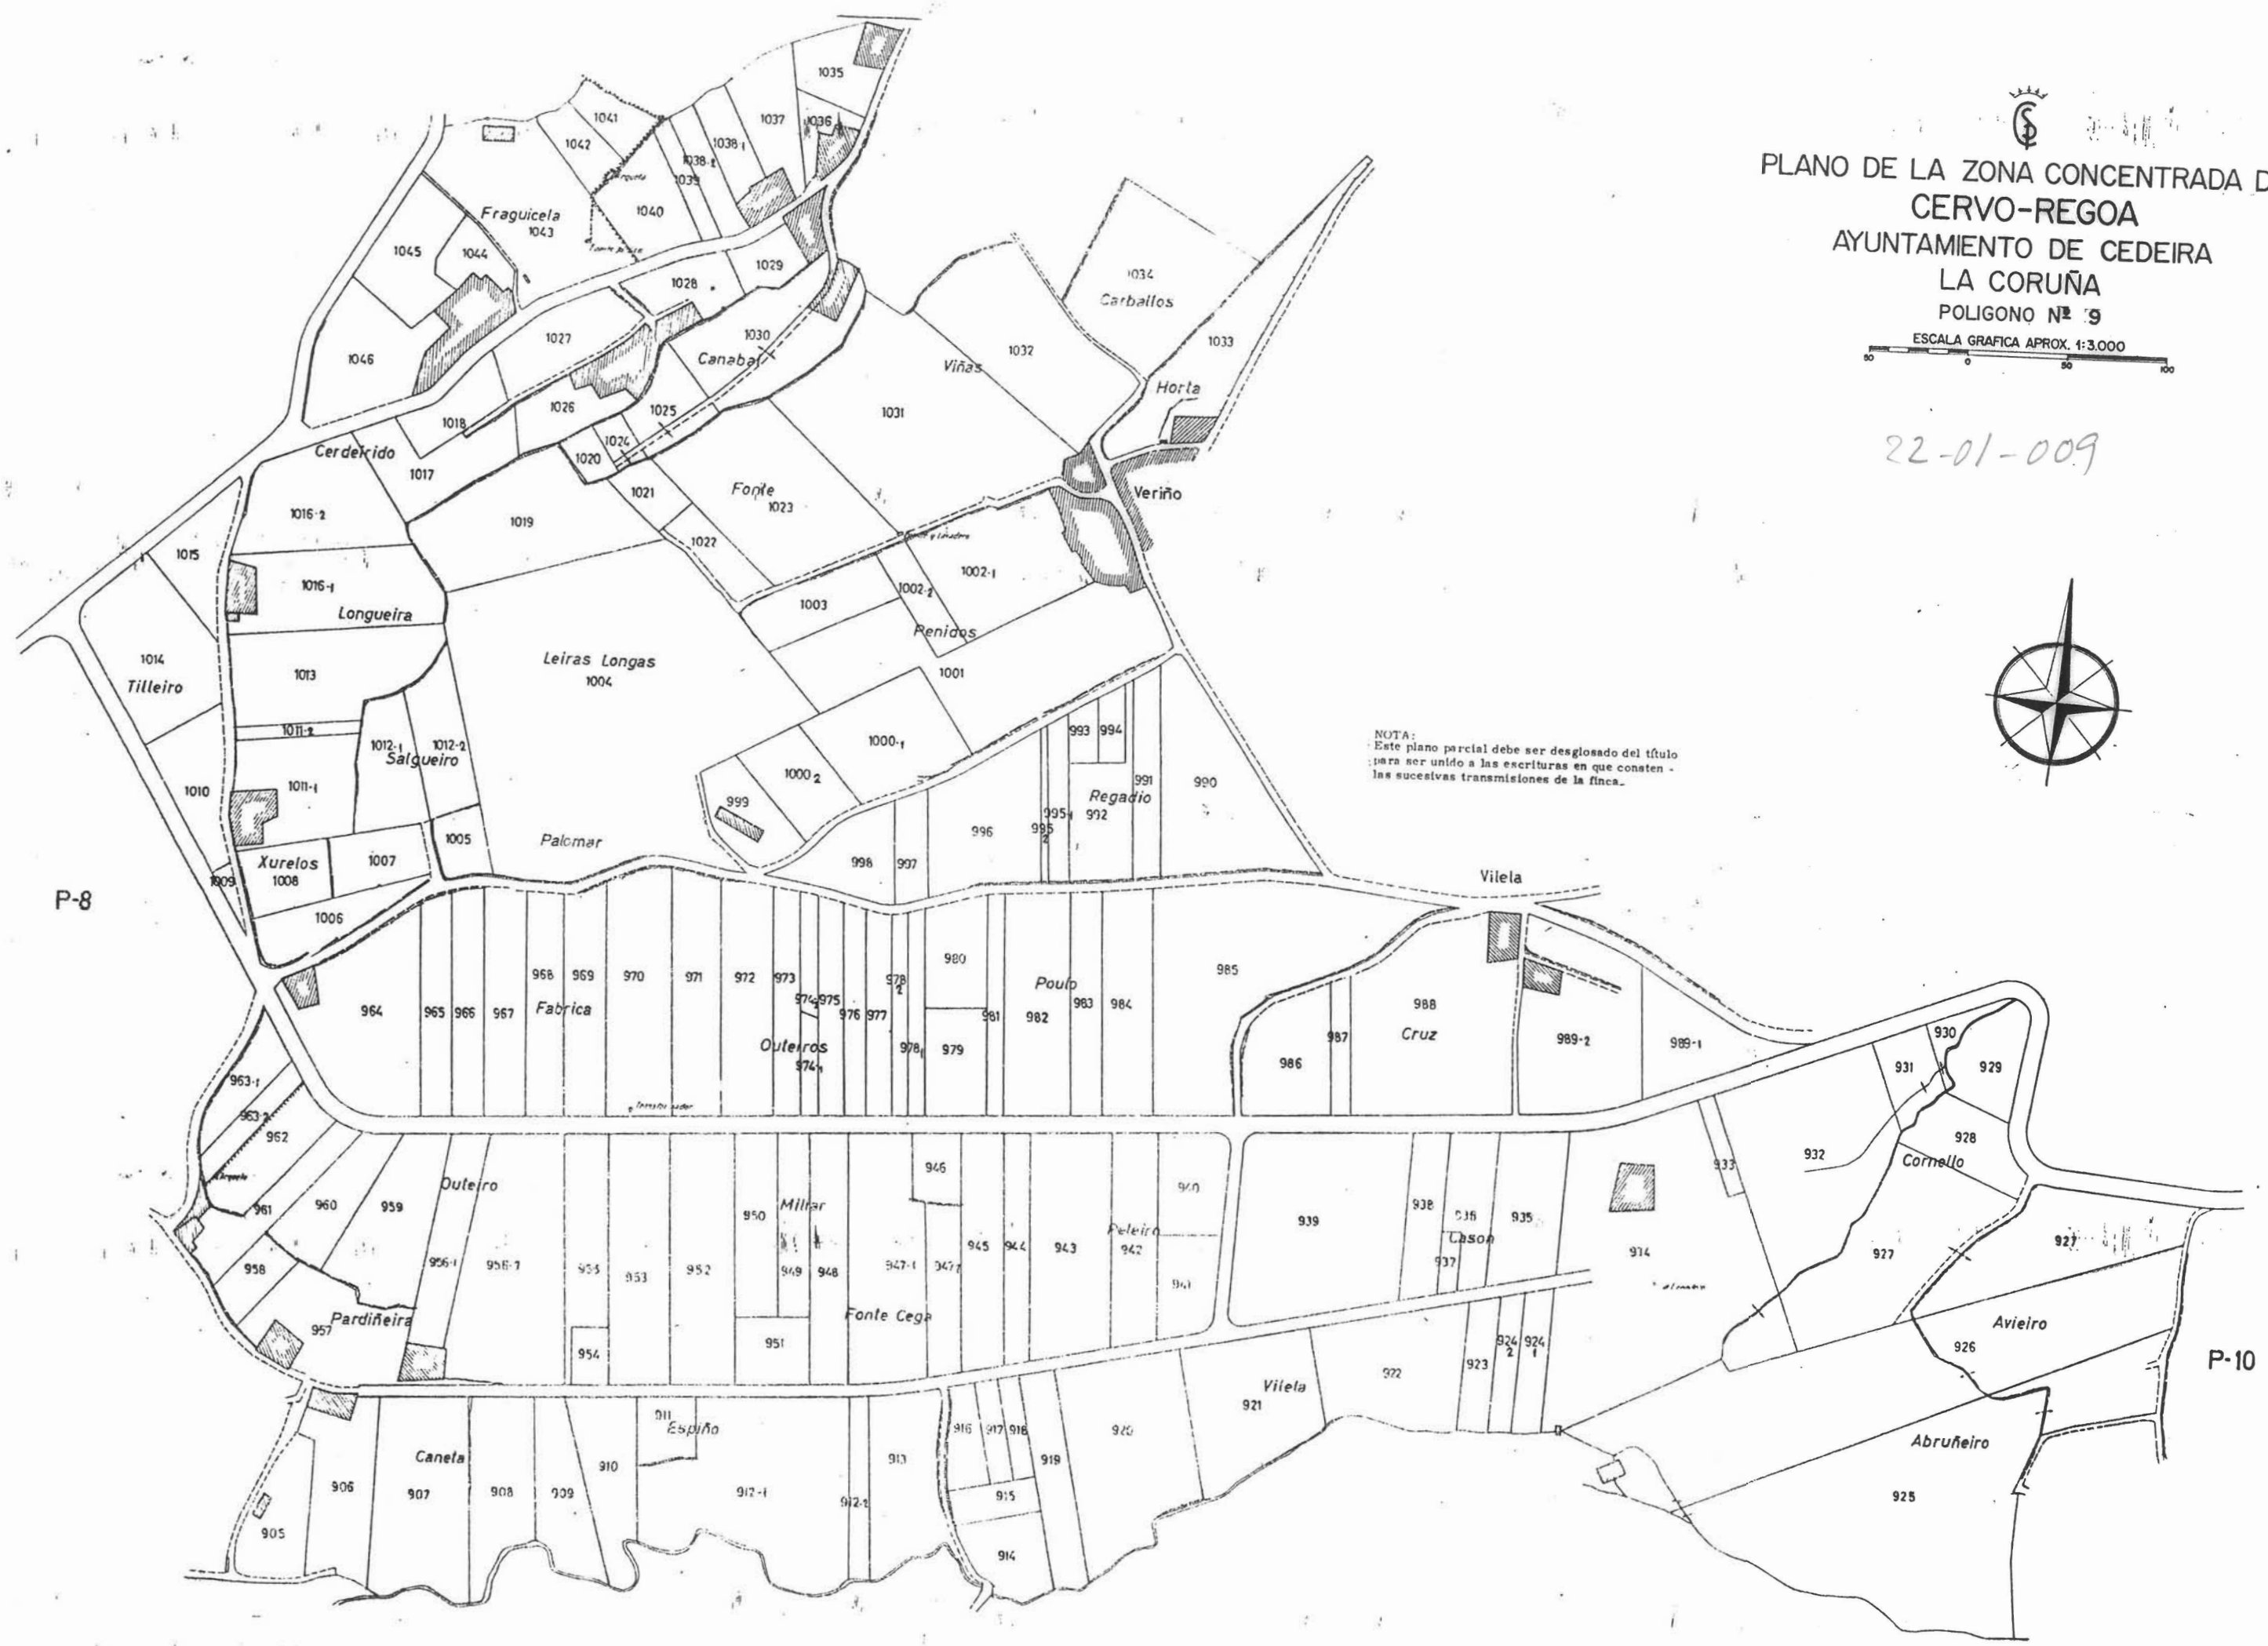

PLANO DE LA ZONA CONCENTRADA DE
 CERVO-REGOA
 AYUNTAMIENTO DE CEDEIRA
 LA CORUÑA
 POLIGONO Nº 9

ESCALA GRAFICA APROX. 1:3.000

22-01-009

NOTA:
 Este plano parcial debe ser desglosado del título
 para ser unido a las escrituras en que consten
 las sucesivas transmisiones de la finca.

P-8

P-10