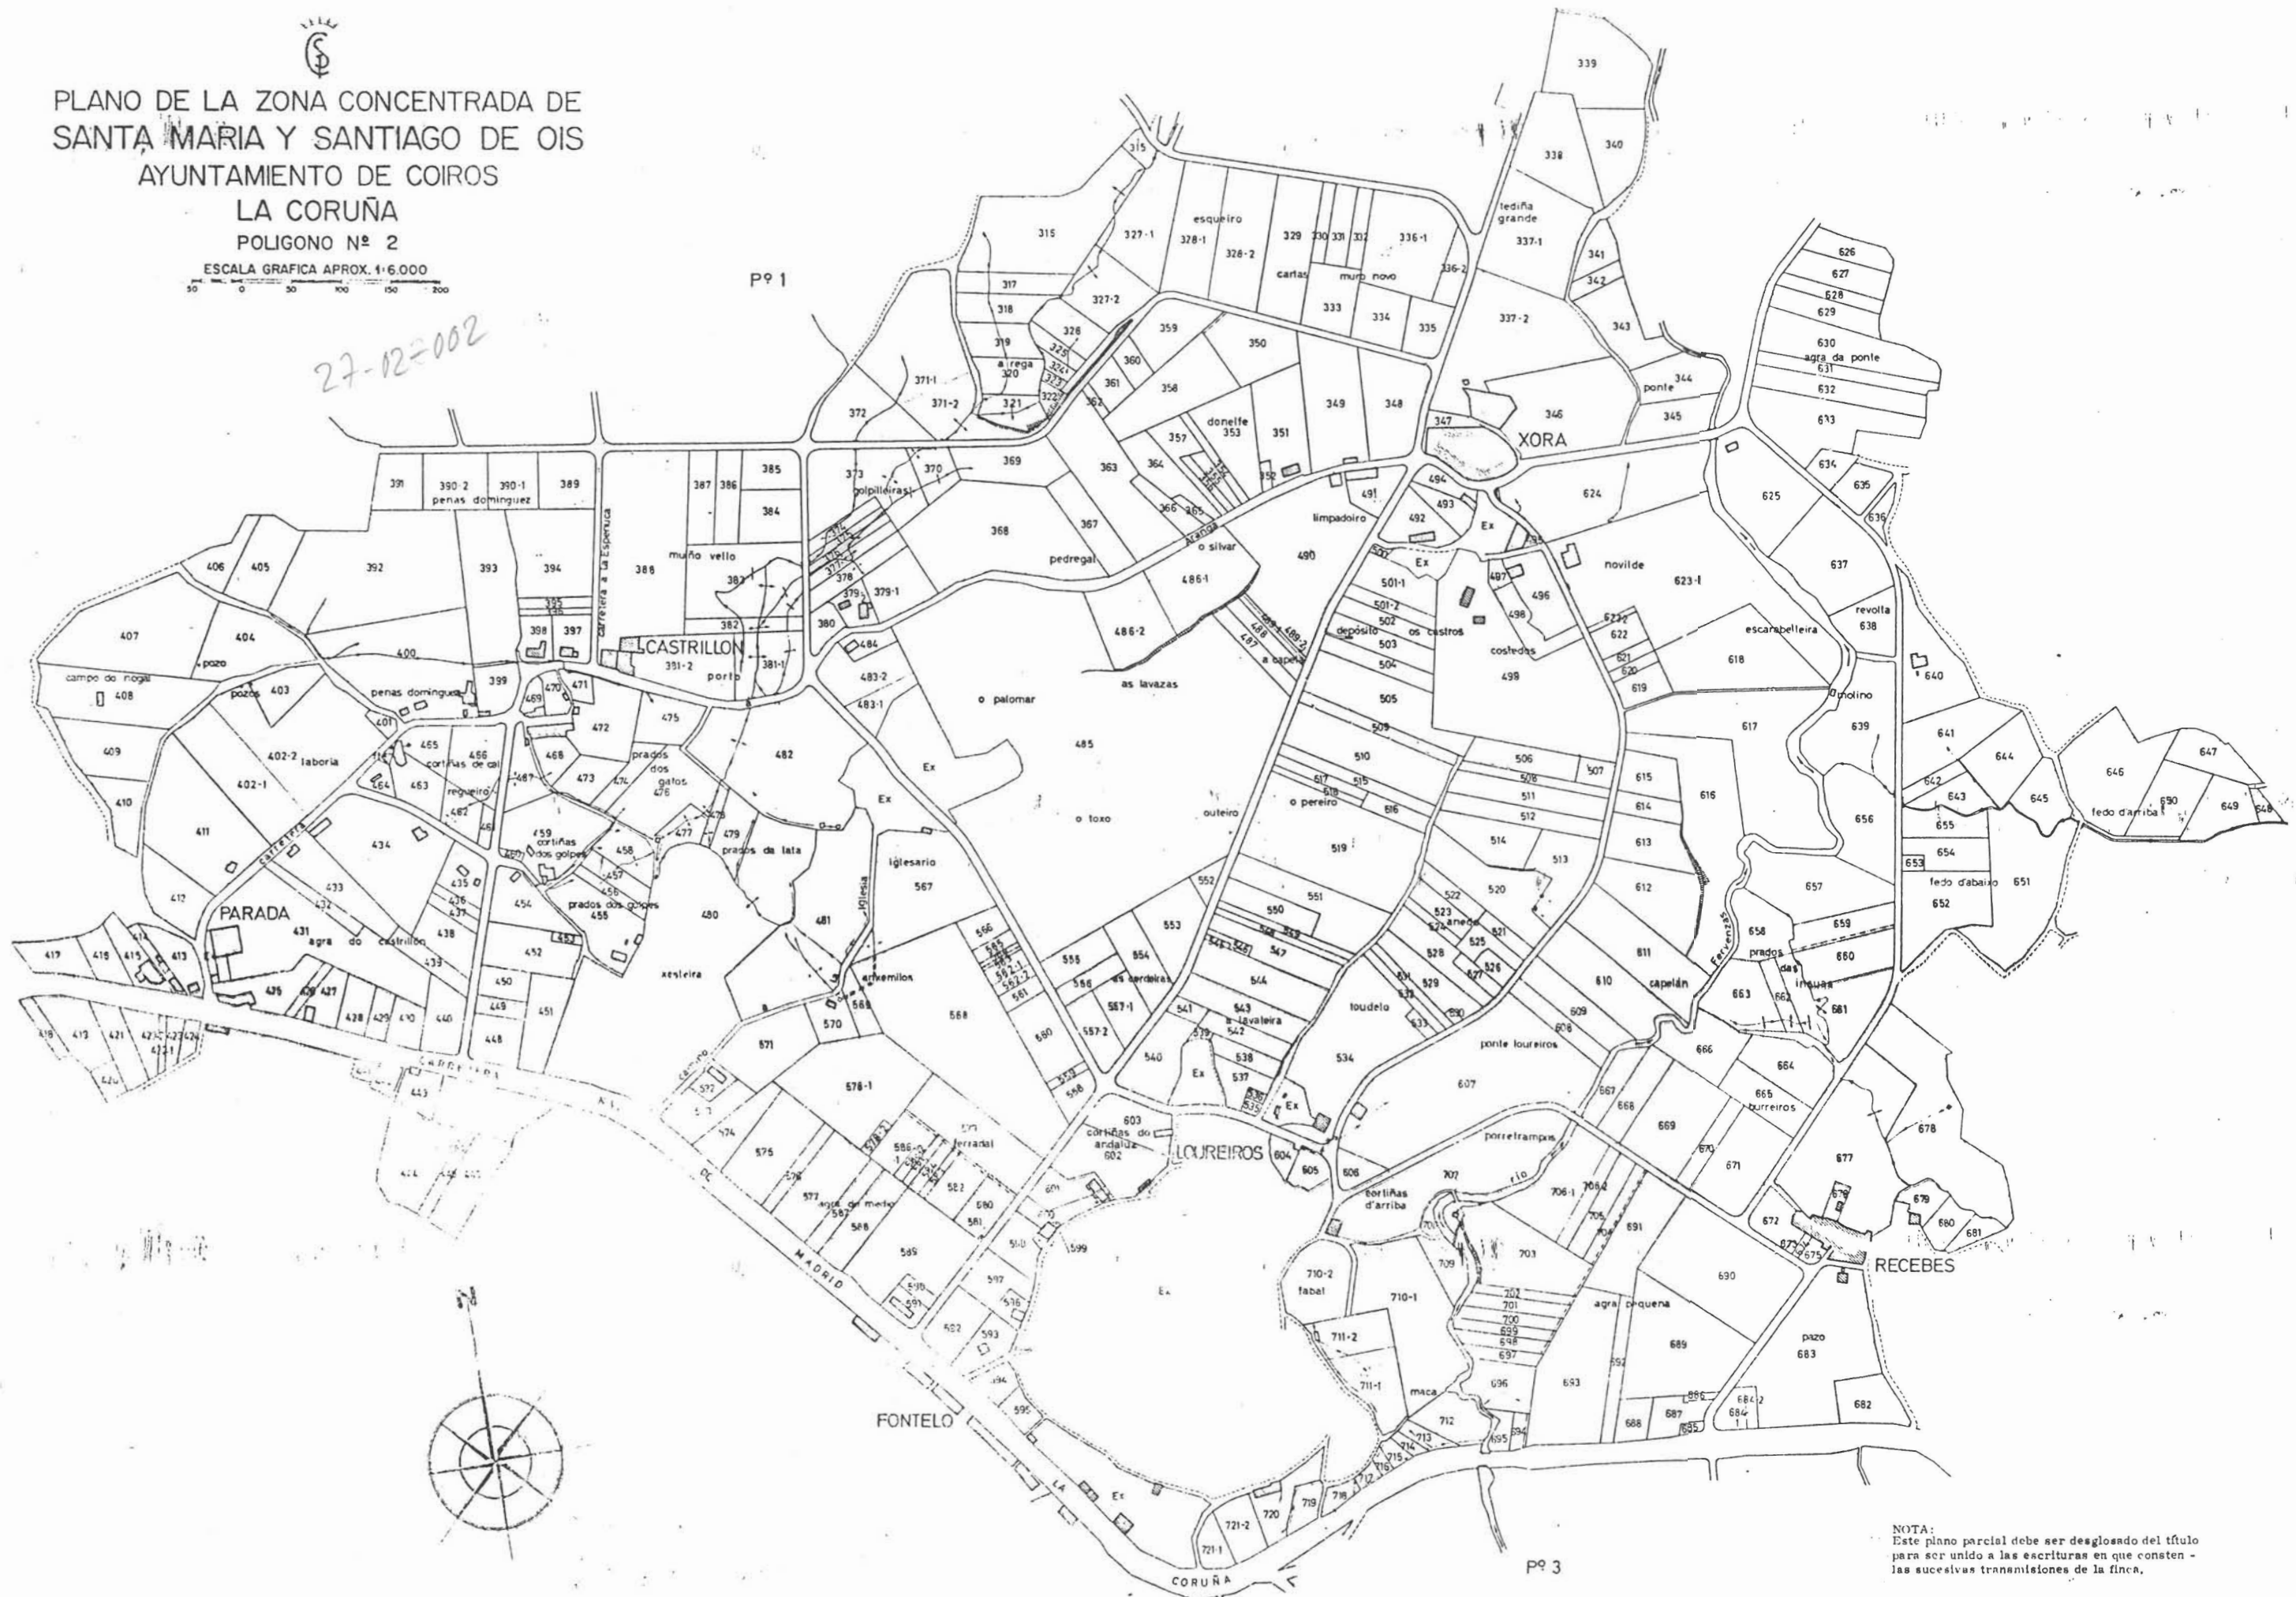

PLANO DE LA ZONA CONCENTRADA DE
SANTA MARIA Y SANTIAGO DE OIS
AYUNTAMIENTO DE COIROS
LA CORUÑA
POLIGONO Nº 2

ESCALA GRAFICA APROX. 1:6.000

27-12-002

NOTA:
Este plano parcial debe ser desglosado del título
para ser unido a las escrituras en que consten -
las sucesivas transmisiones de la finca.