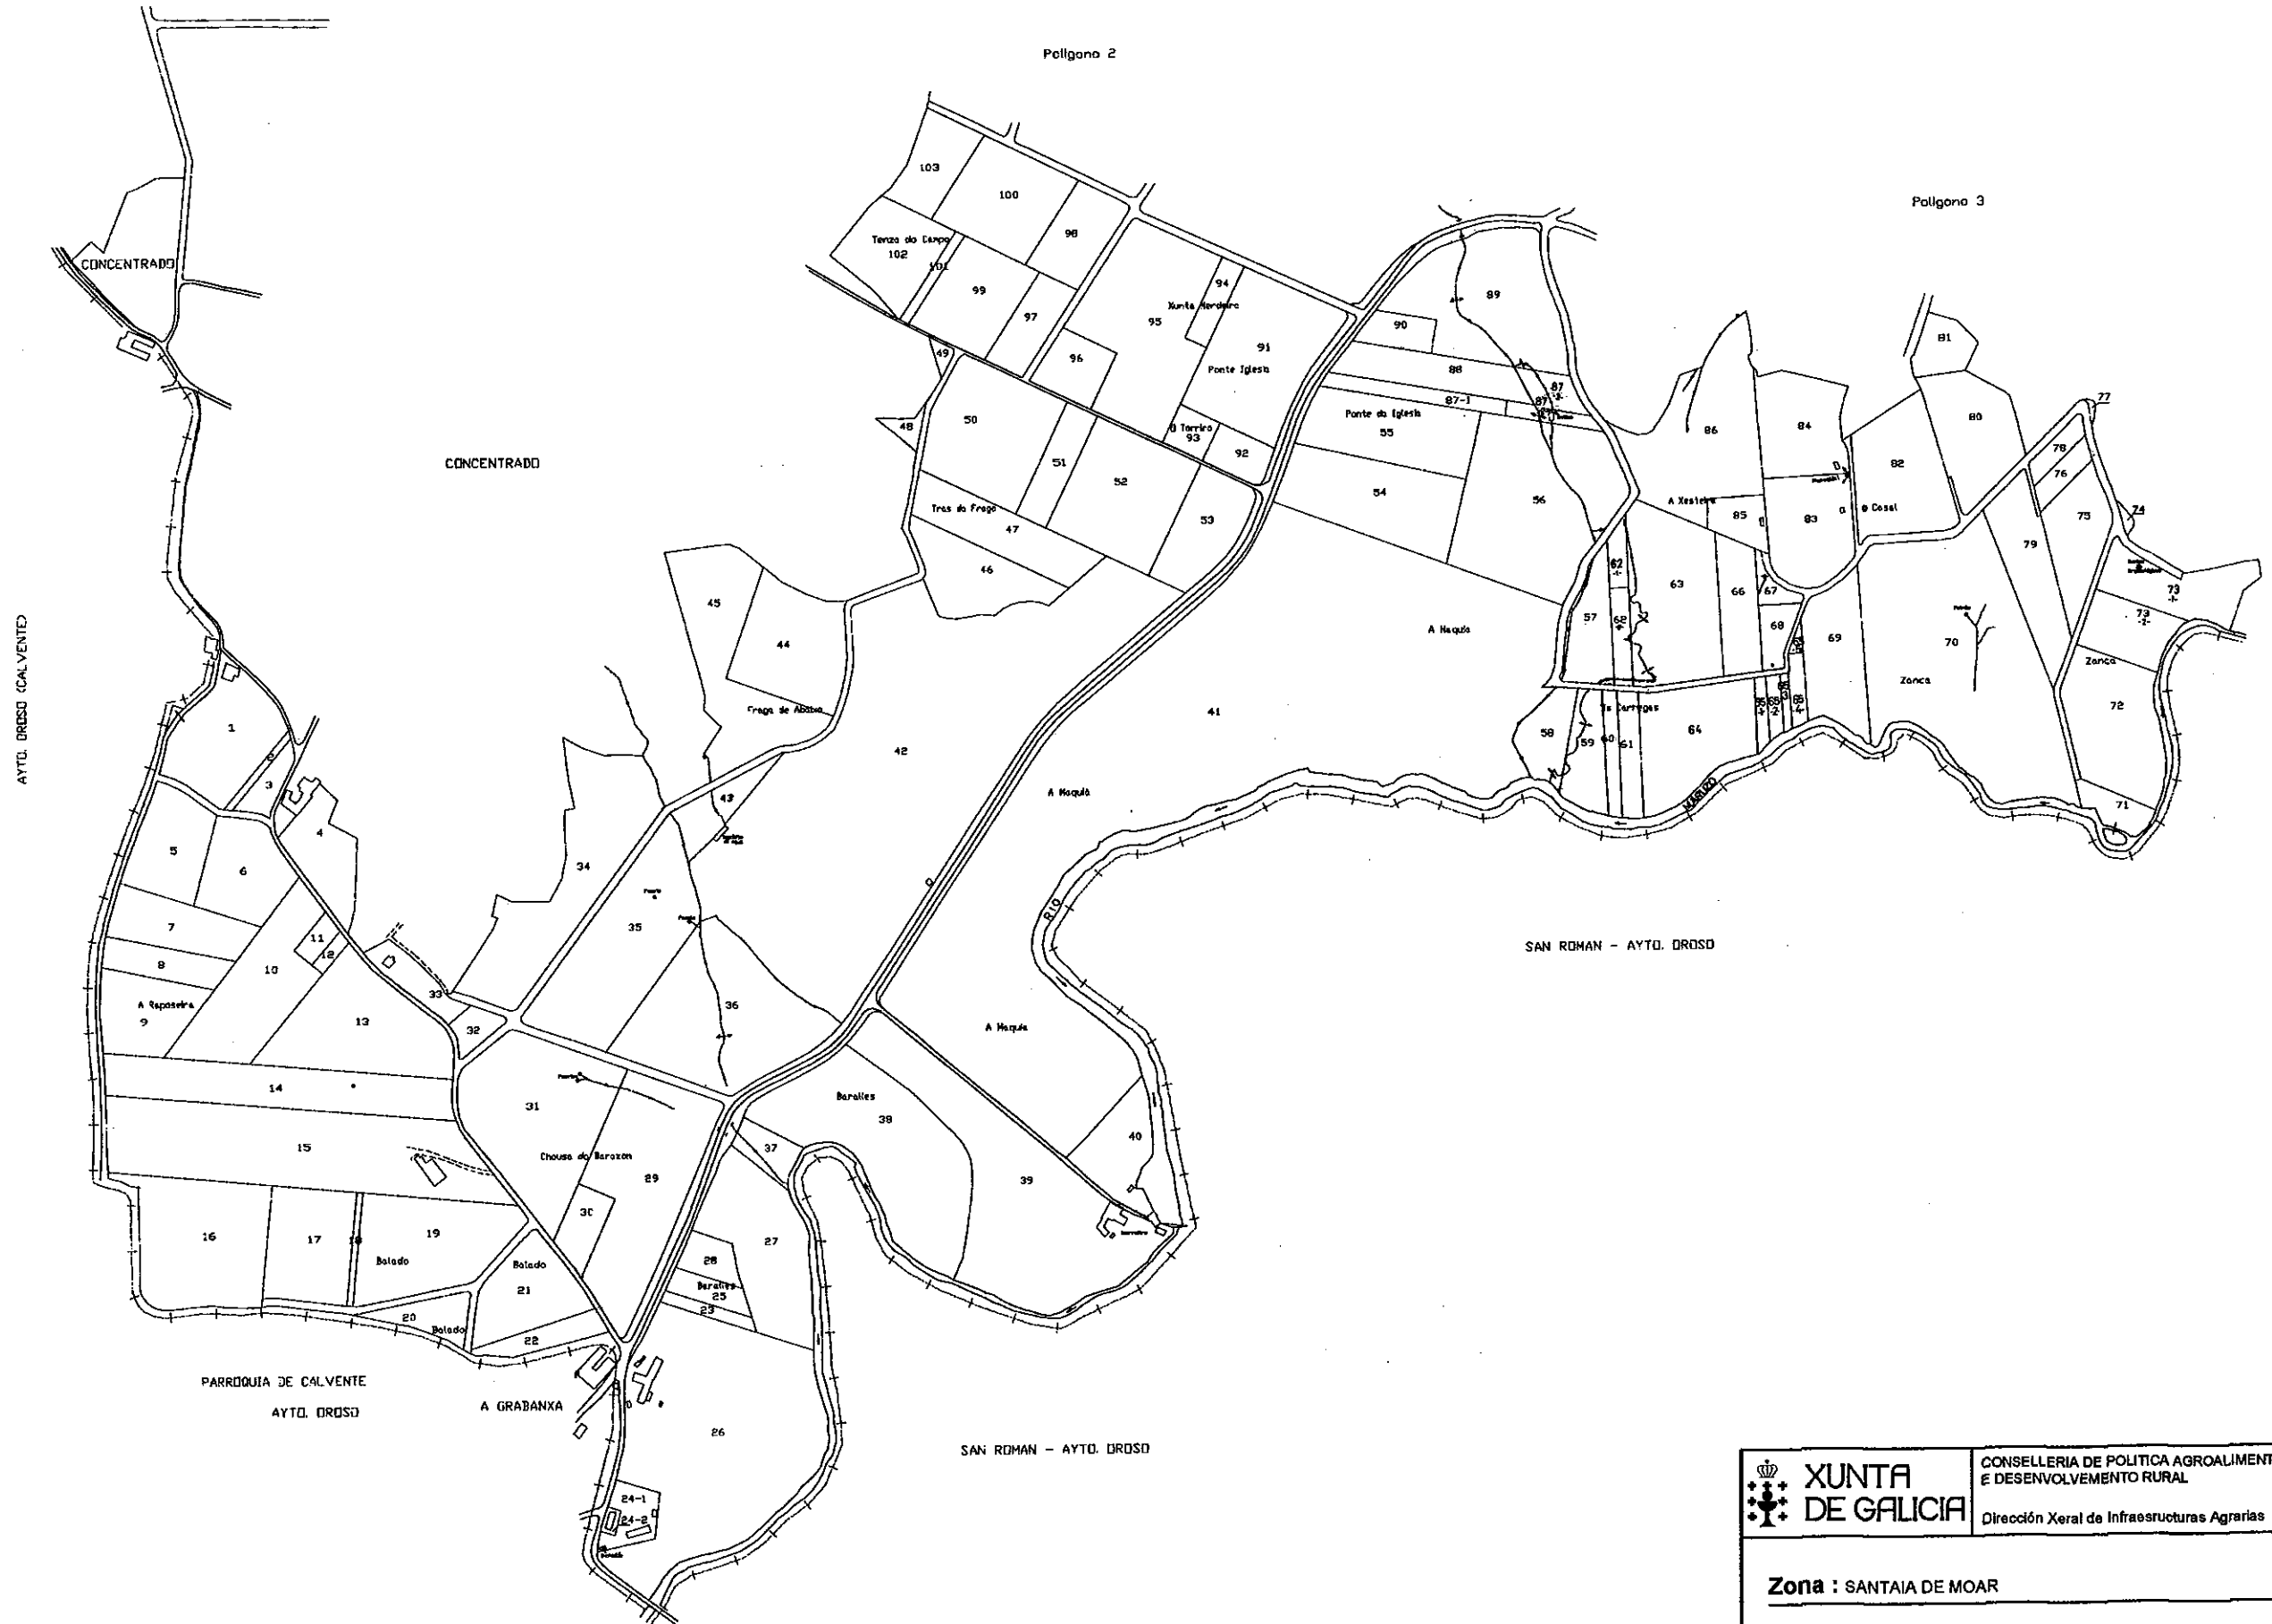

NOTA:  
 Este plano parcial débese desglosar do título  
 para ser unido ás escrituras en que constan as  
 sucesivas transmisións da finca.

AYTO. DROSO (CALVENTE)

PARROQUIA DE CALVENTE  
 AYTO. DROSO

A GRABANKA

SAN ROMAN - AYTO. DROSO

SAN ROMAN - AYTO. DROSO

	<b>XUNTA DE GALICIA</b> CONSELLERÍA DE POLÍTICA AGROALIMENTARIA E DESENVOLVEMENTO RURAL Dirección Xeral de Infraestruturas Agrarias
	<b>Zona : SANTAIA DE MOAR</b> <b>Concello : FRADES</b> <b>Provincia : A CORUÑA</b> <b>Polígono : 1</b> ESCALA APROX. 1:6.000