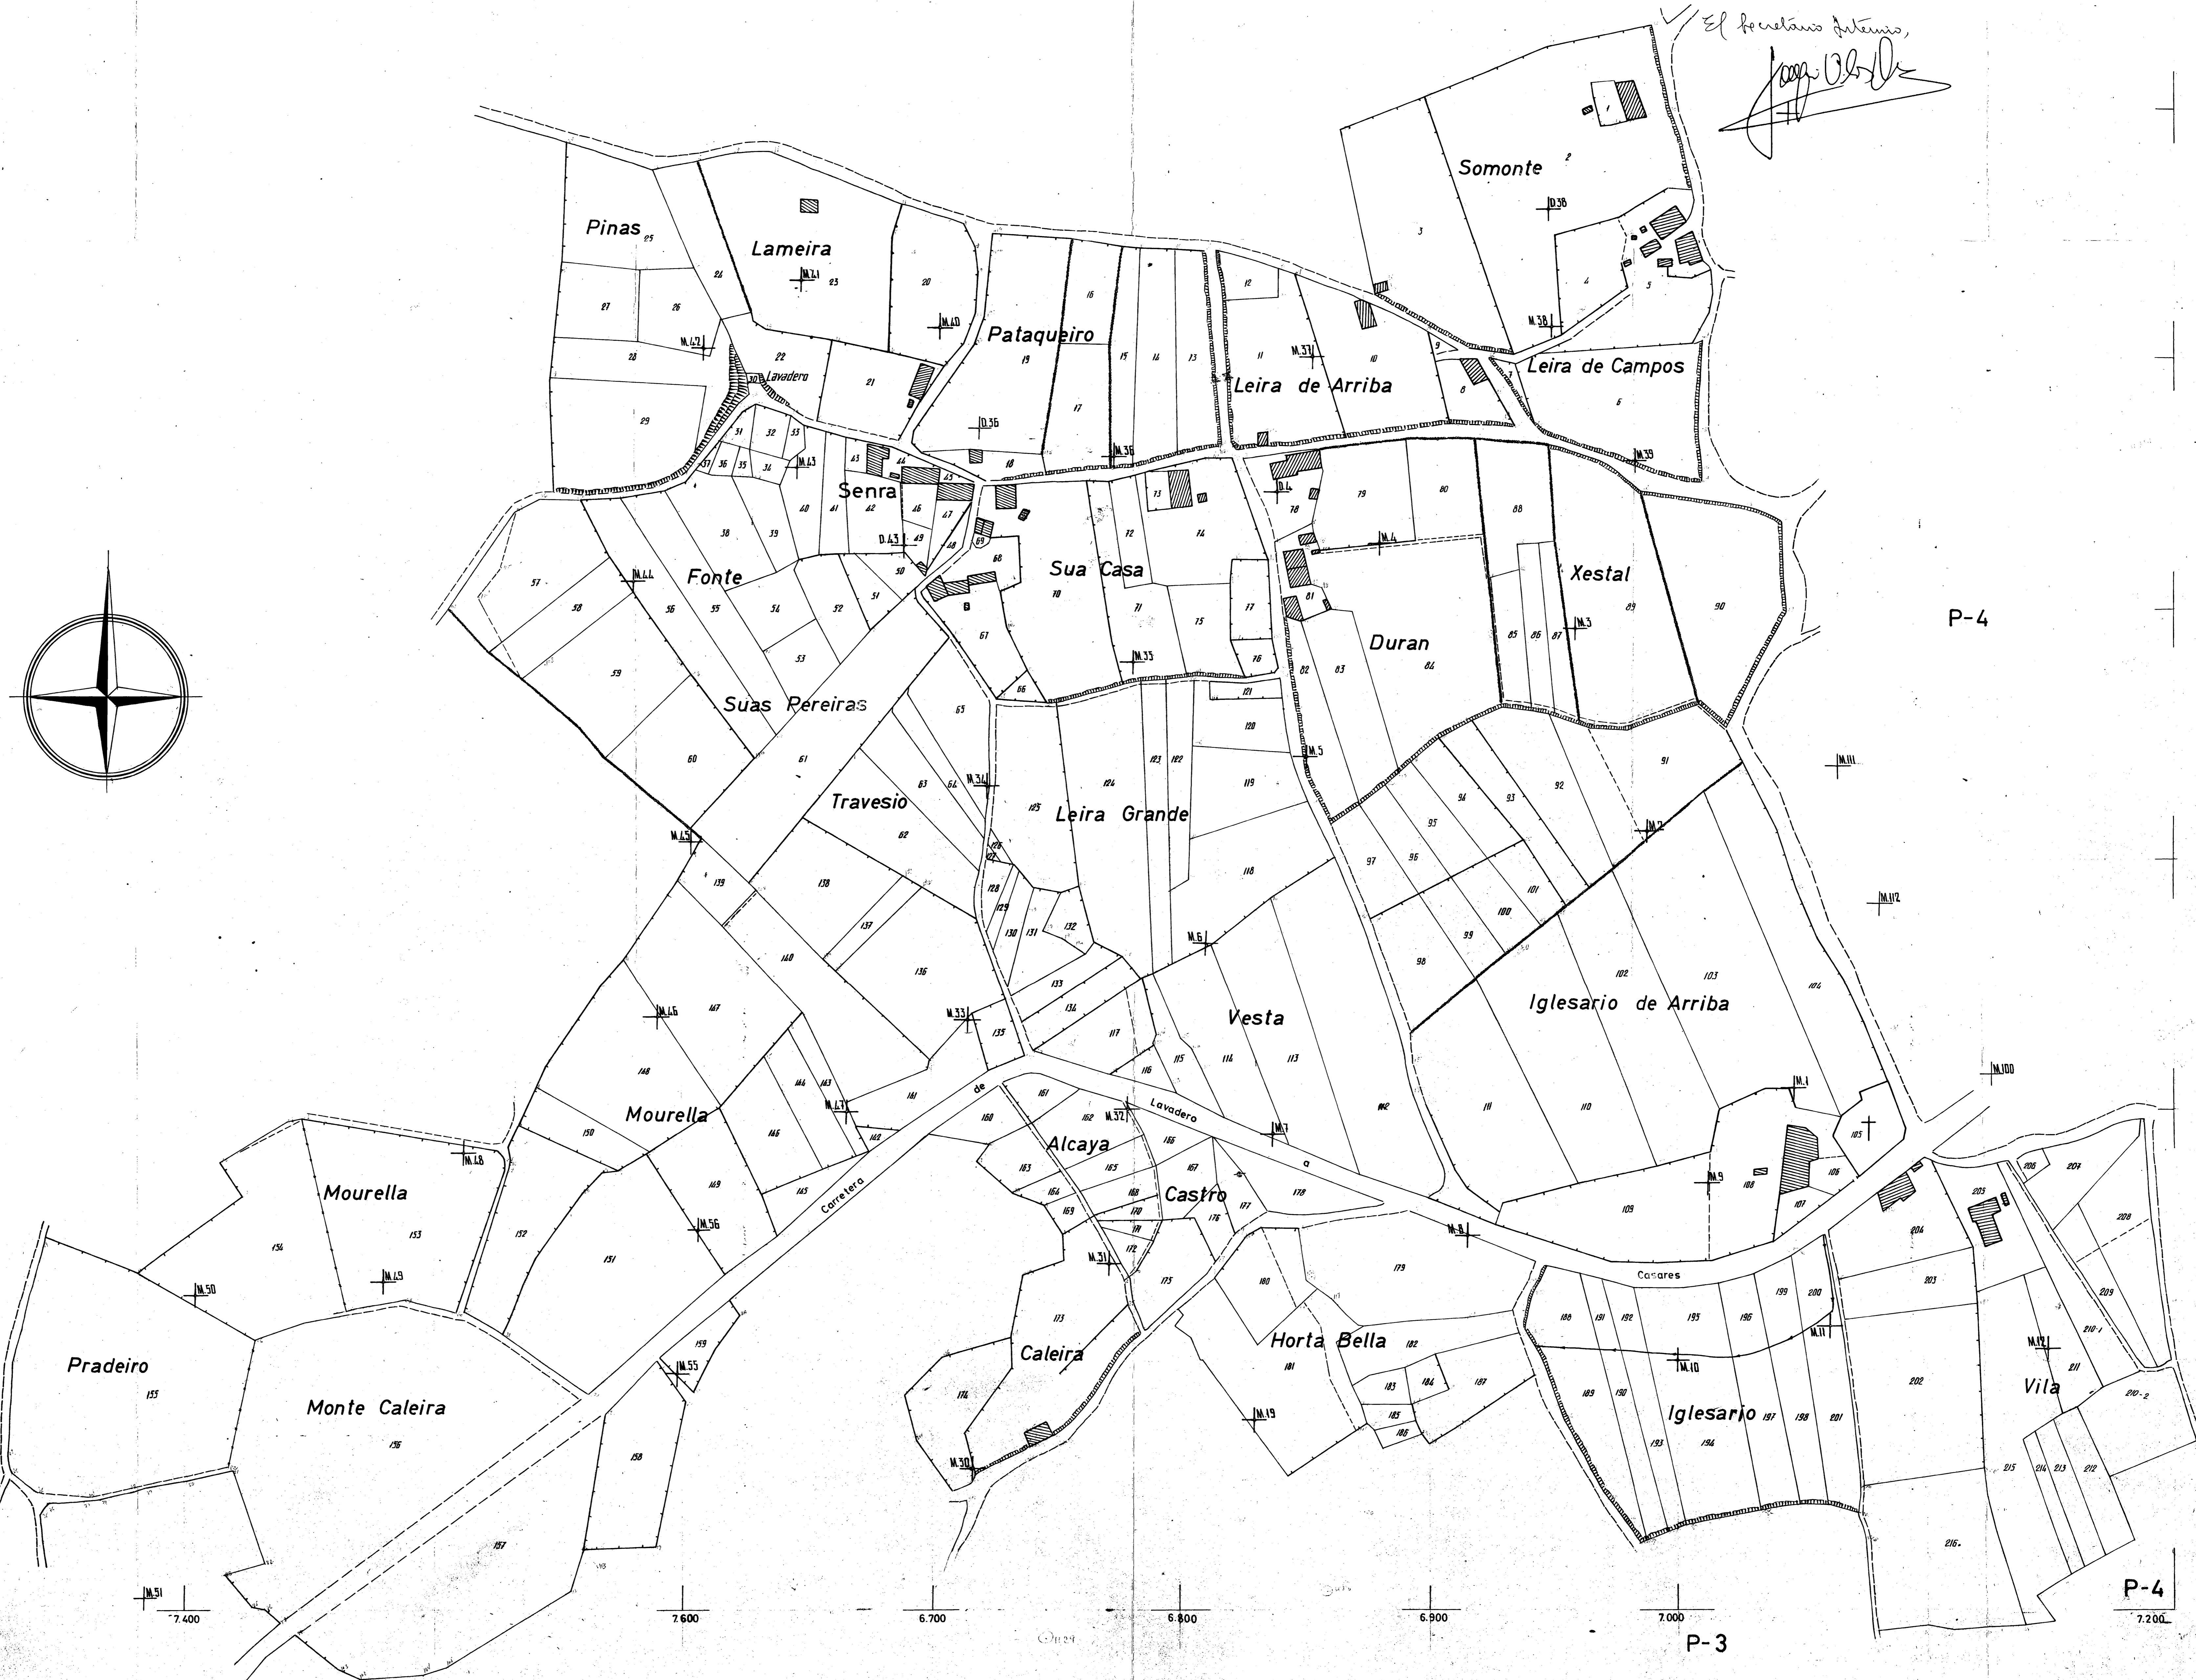

MOECHE (SANTA CRUZ)
AYUNTAMIENTO DE MOECHE
LA CORUÑA
POLIGONO Nº 2
ESCALA 1:1000

Diligencia: Este se otorga de gana
 hacer constar que dentro del perímetro
 del presente plano, no existen parcelas
 propiedad de los Diputados y no con-
 nos de las catastrales que se inscriban
 en el caso de este hecho.
 de Com. 12 de junio 1868

El Presidente
[Signature]

El forense Antero,
[Signature]

7.700
7.600
7.500
7.400
7.300
7.200
7.100
7.000
6.900

7.200 7.300 7.400 7.500 7.600 7.700 6.700 6.800 6.900 7.000 7.100 7.200

P-4

P-3

P-4