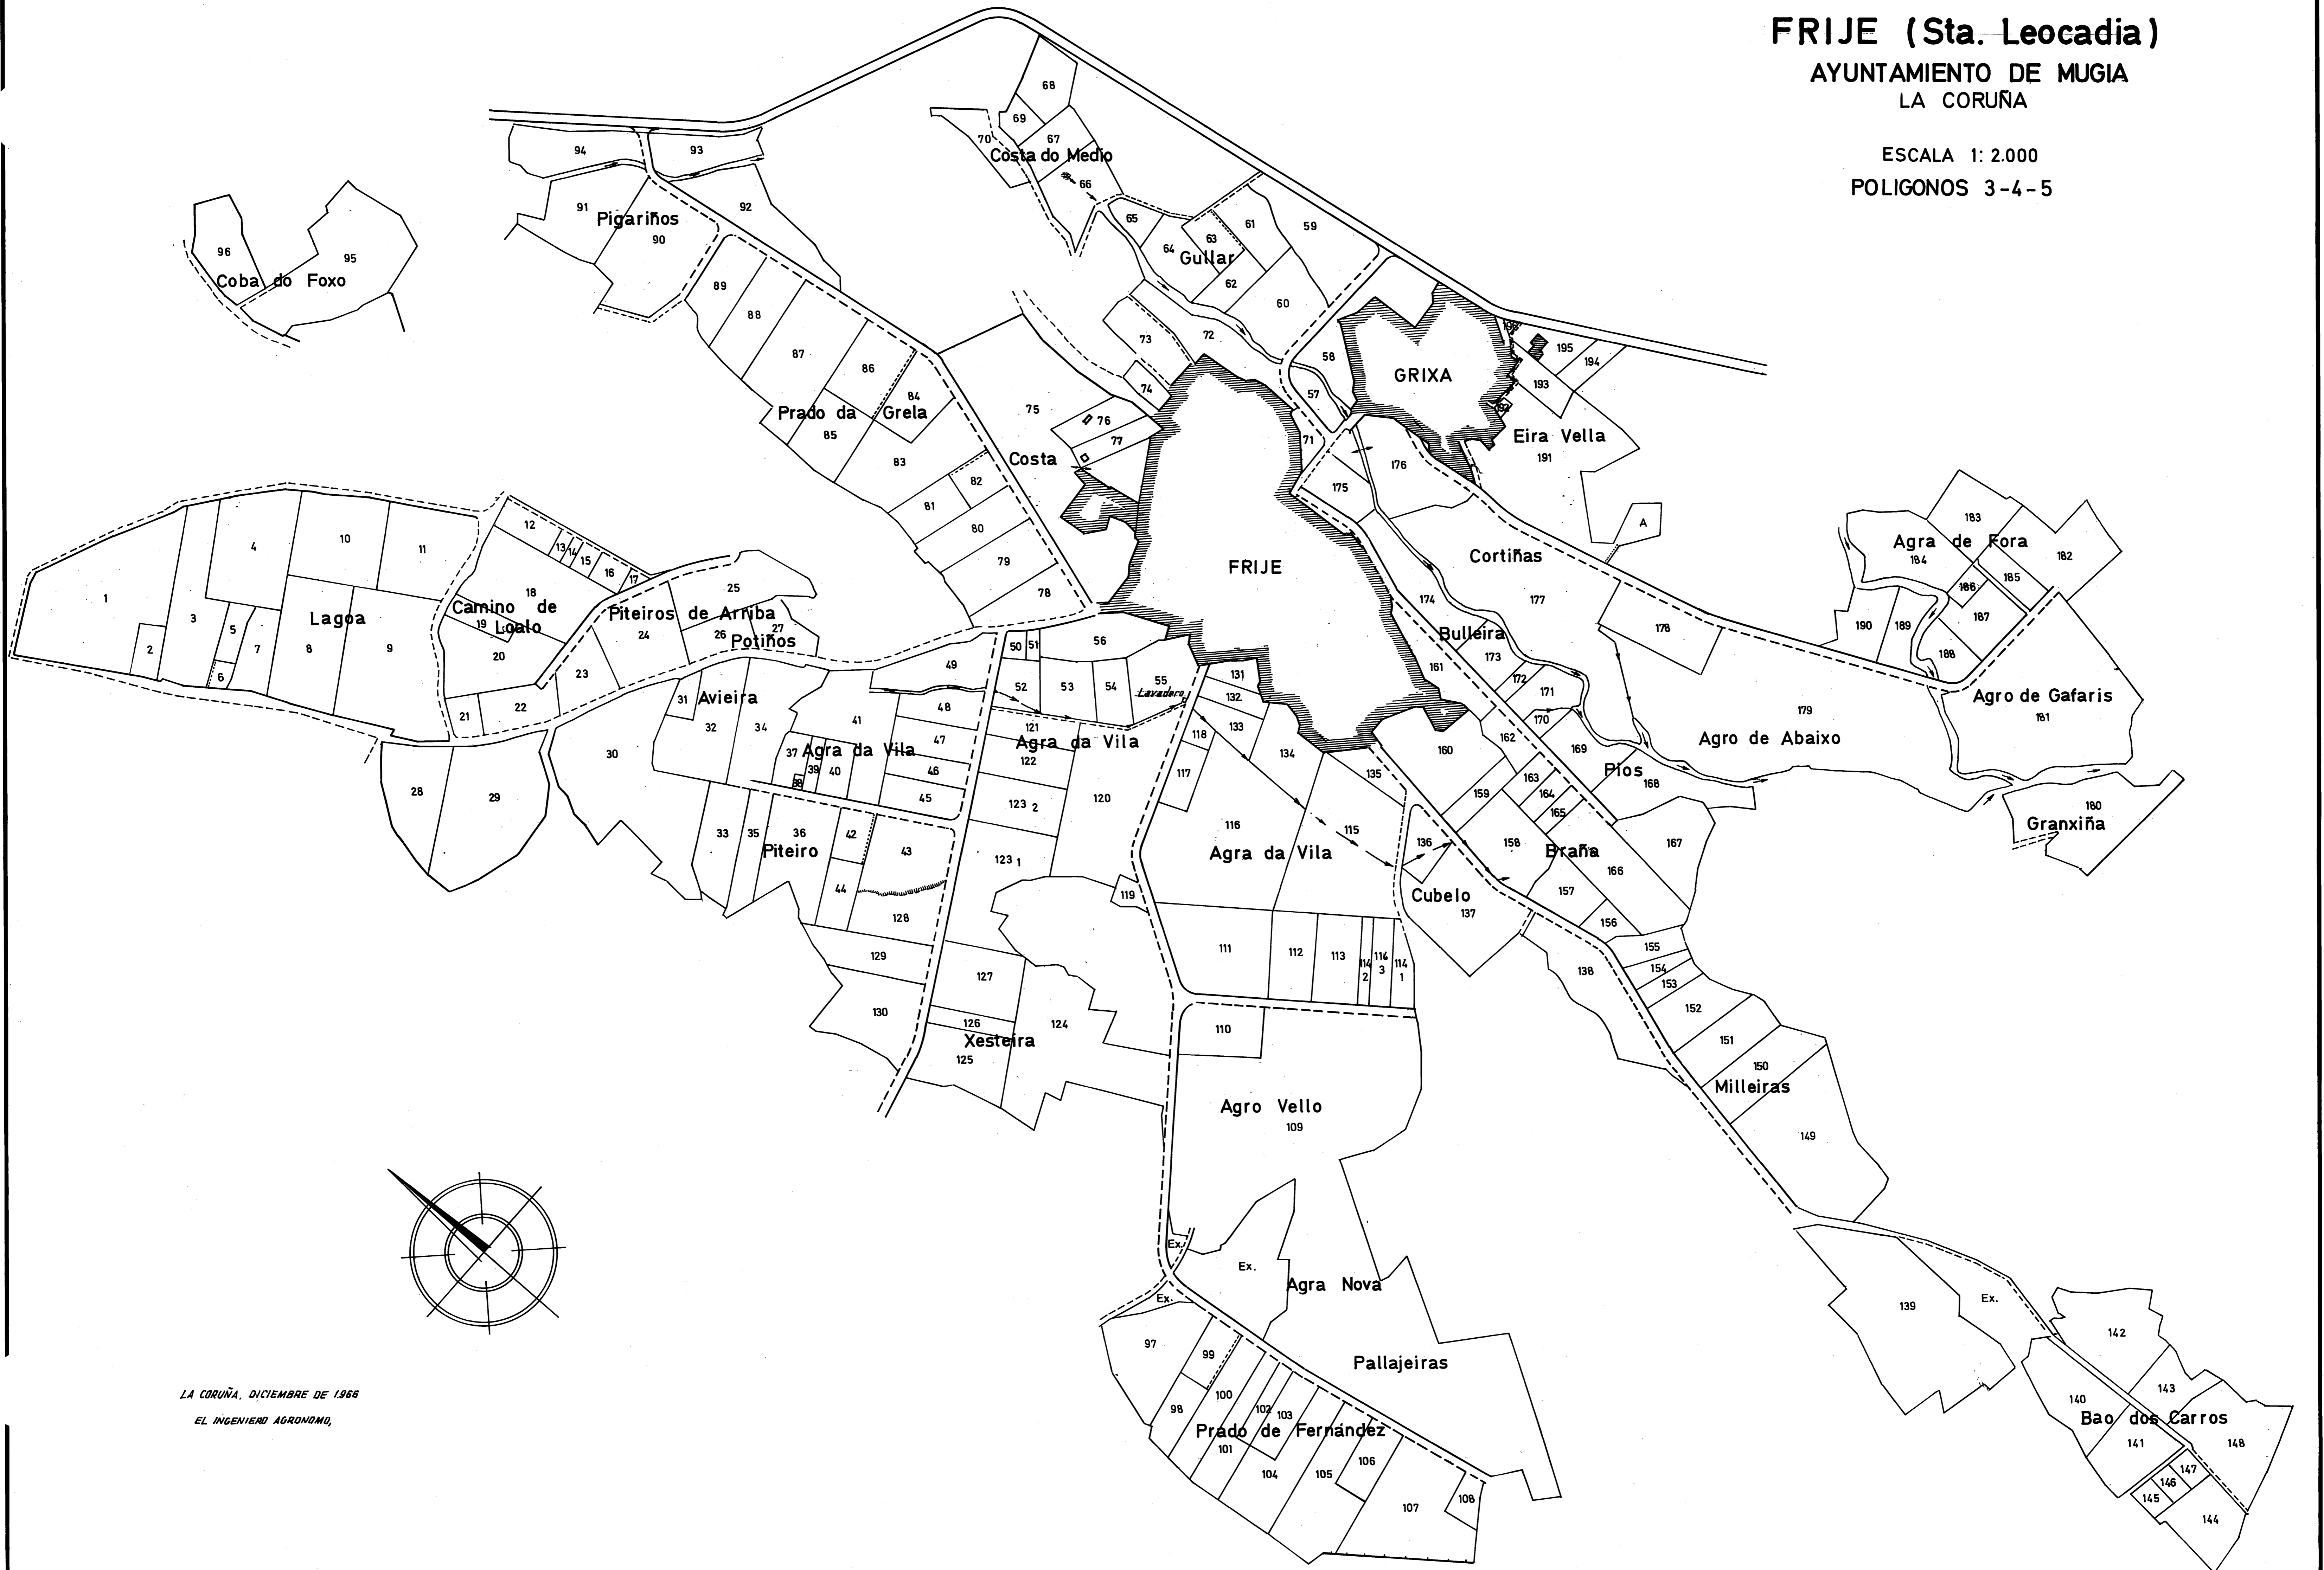

FRIJE (Sta. Leocadia)

AYUNTAMIENTO DE MUGIA
LA CORUÑA

ESCALA 1:2.000
POLIGONOS 3-4-5

LA CORUÑA, DICIEMBRE DE 1966
EL INGENIERO AGRÓNOMO,