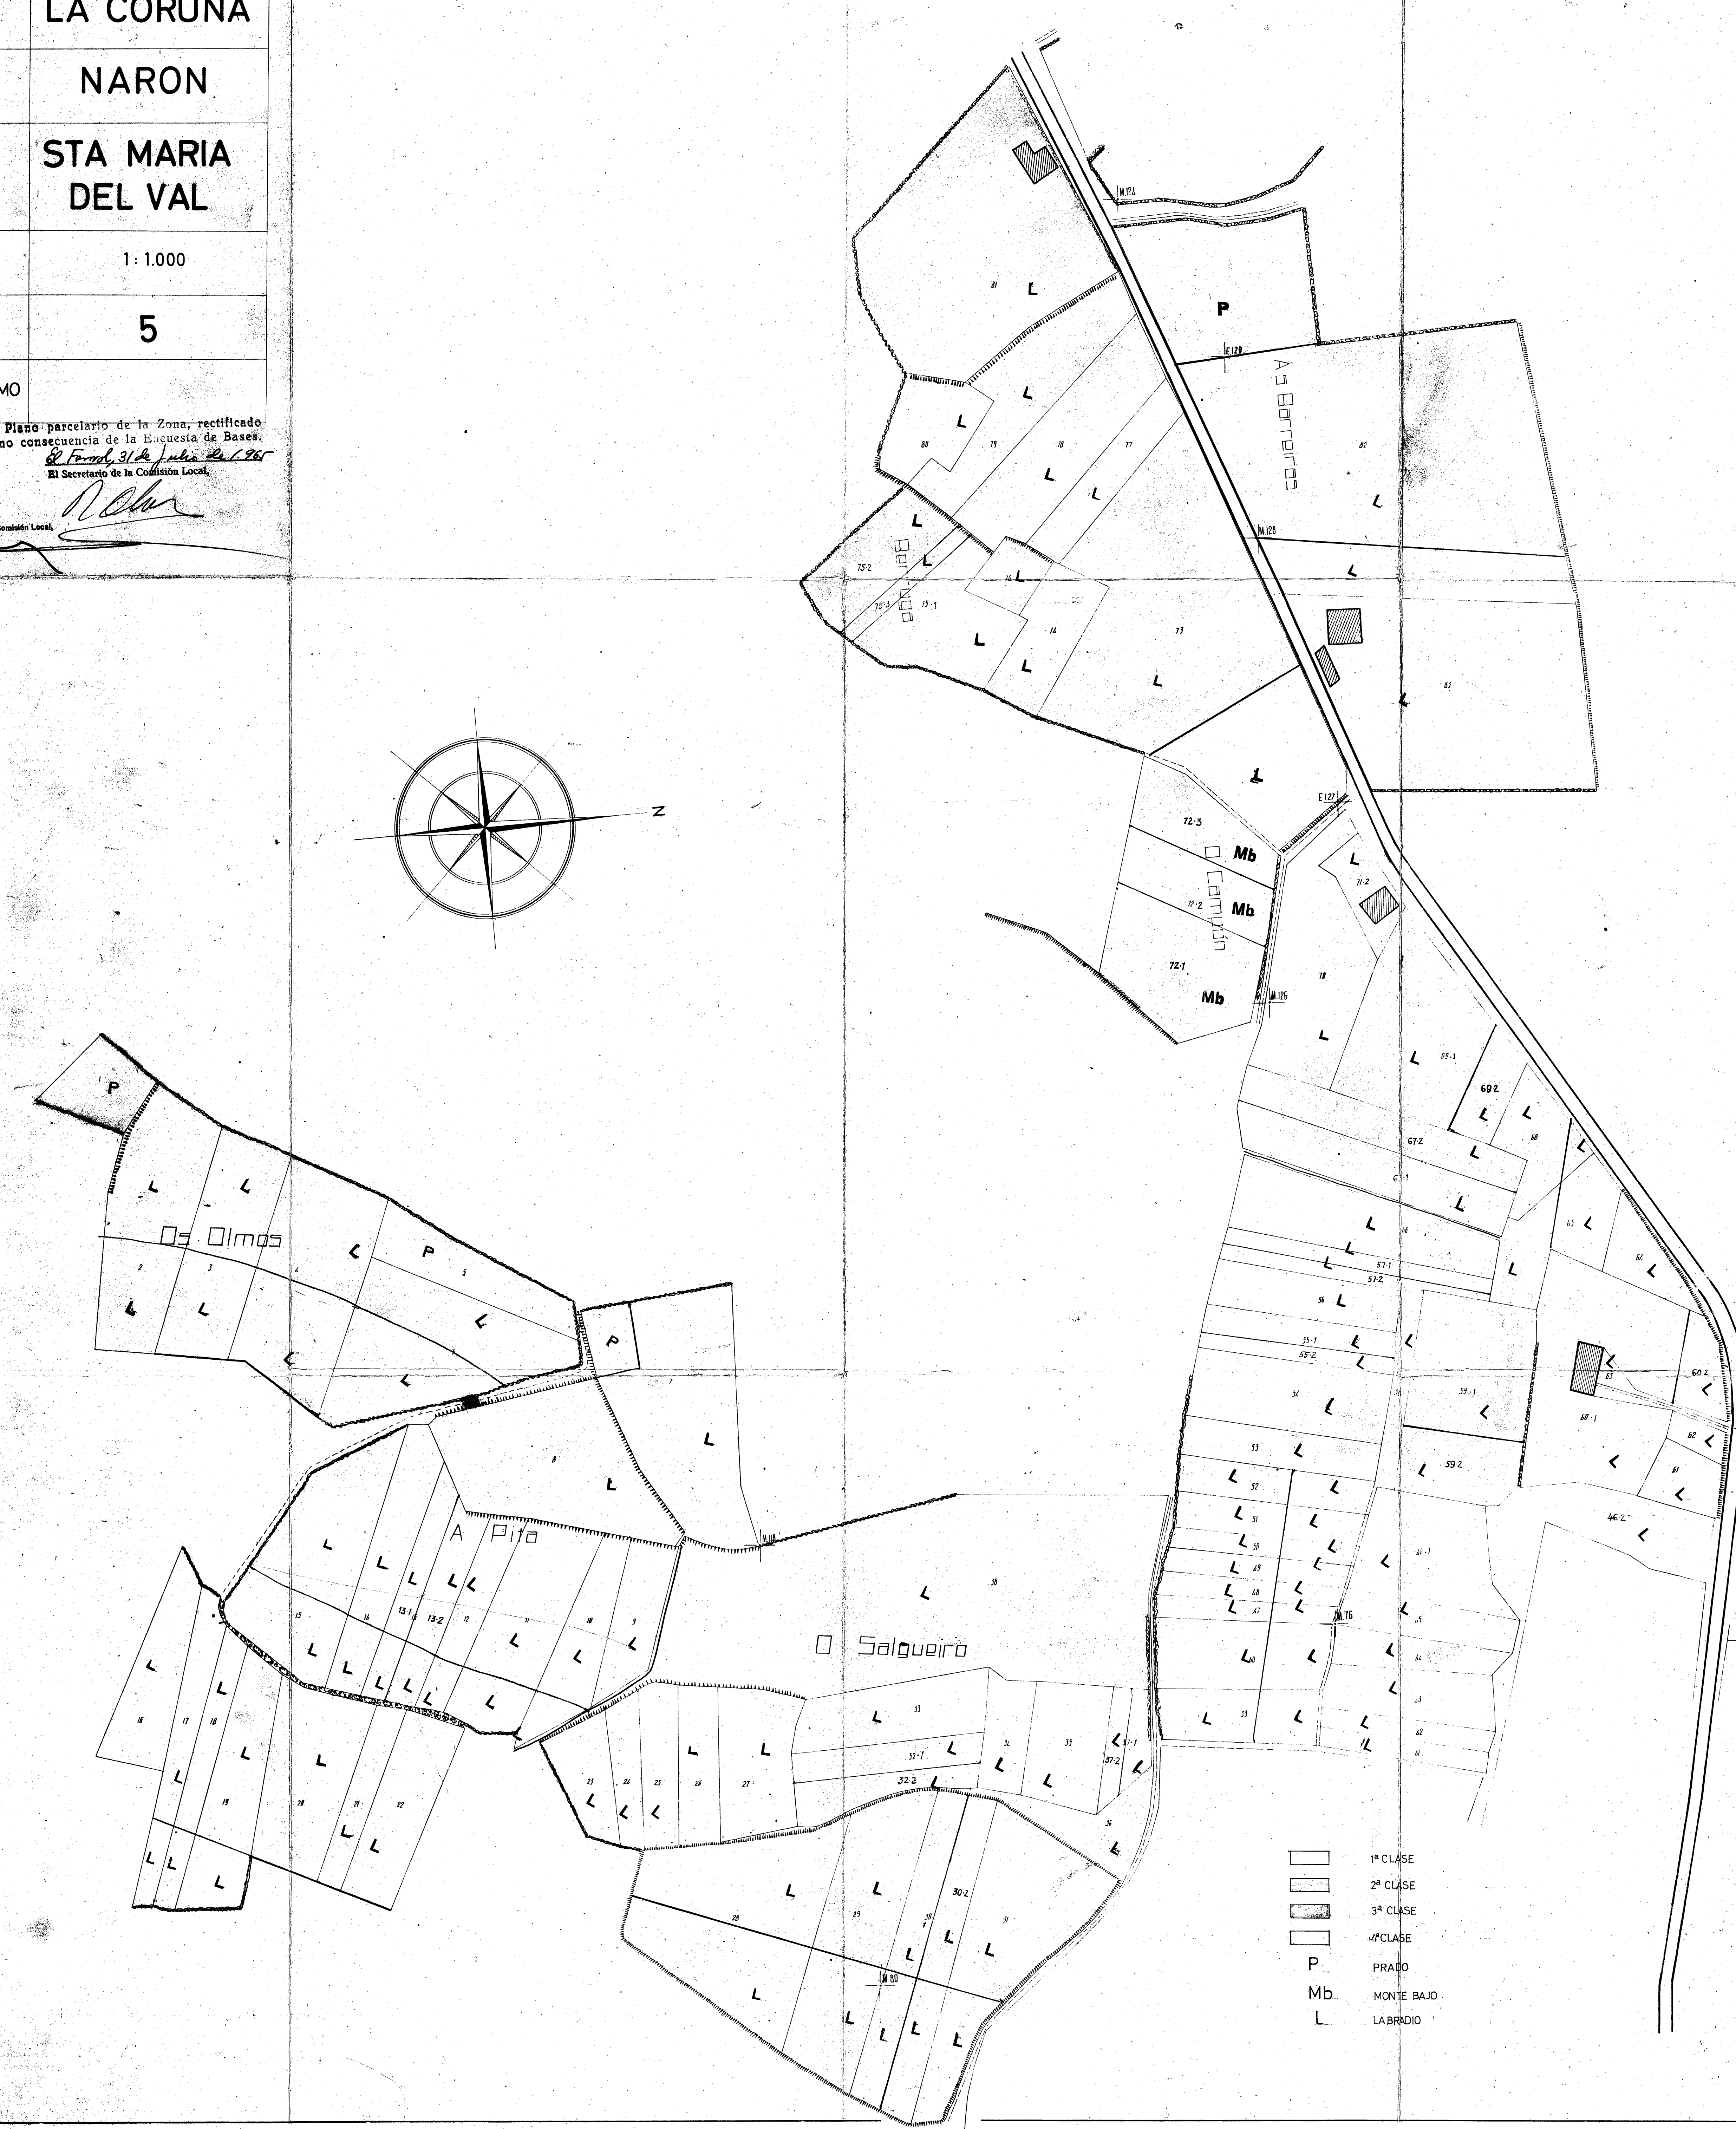

PLANO PARCELARIO

PROVINCIA	LA CORUÑA
AYUNTAMIENTO	NARON
ZONA	STA MARIA DEL VAL
ESCALA	1:1.000
HOJA / POLIGONO	5
INGENIERO AGRONOMO	

Plano parcelario de la Zona, rectificado como consecuencia de la Elección de Bases.

[Signature]
El Presidente del Comité Local.

Pº 6

71
650

Pº 4
(SANTA MARIA DE CASTRO)