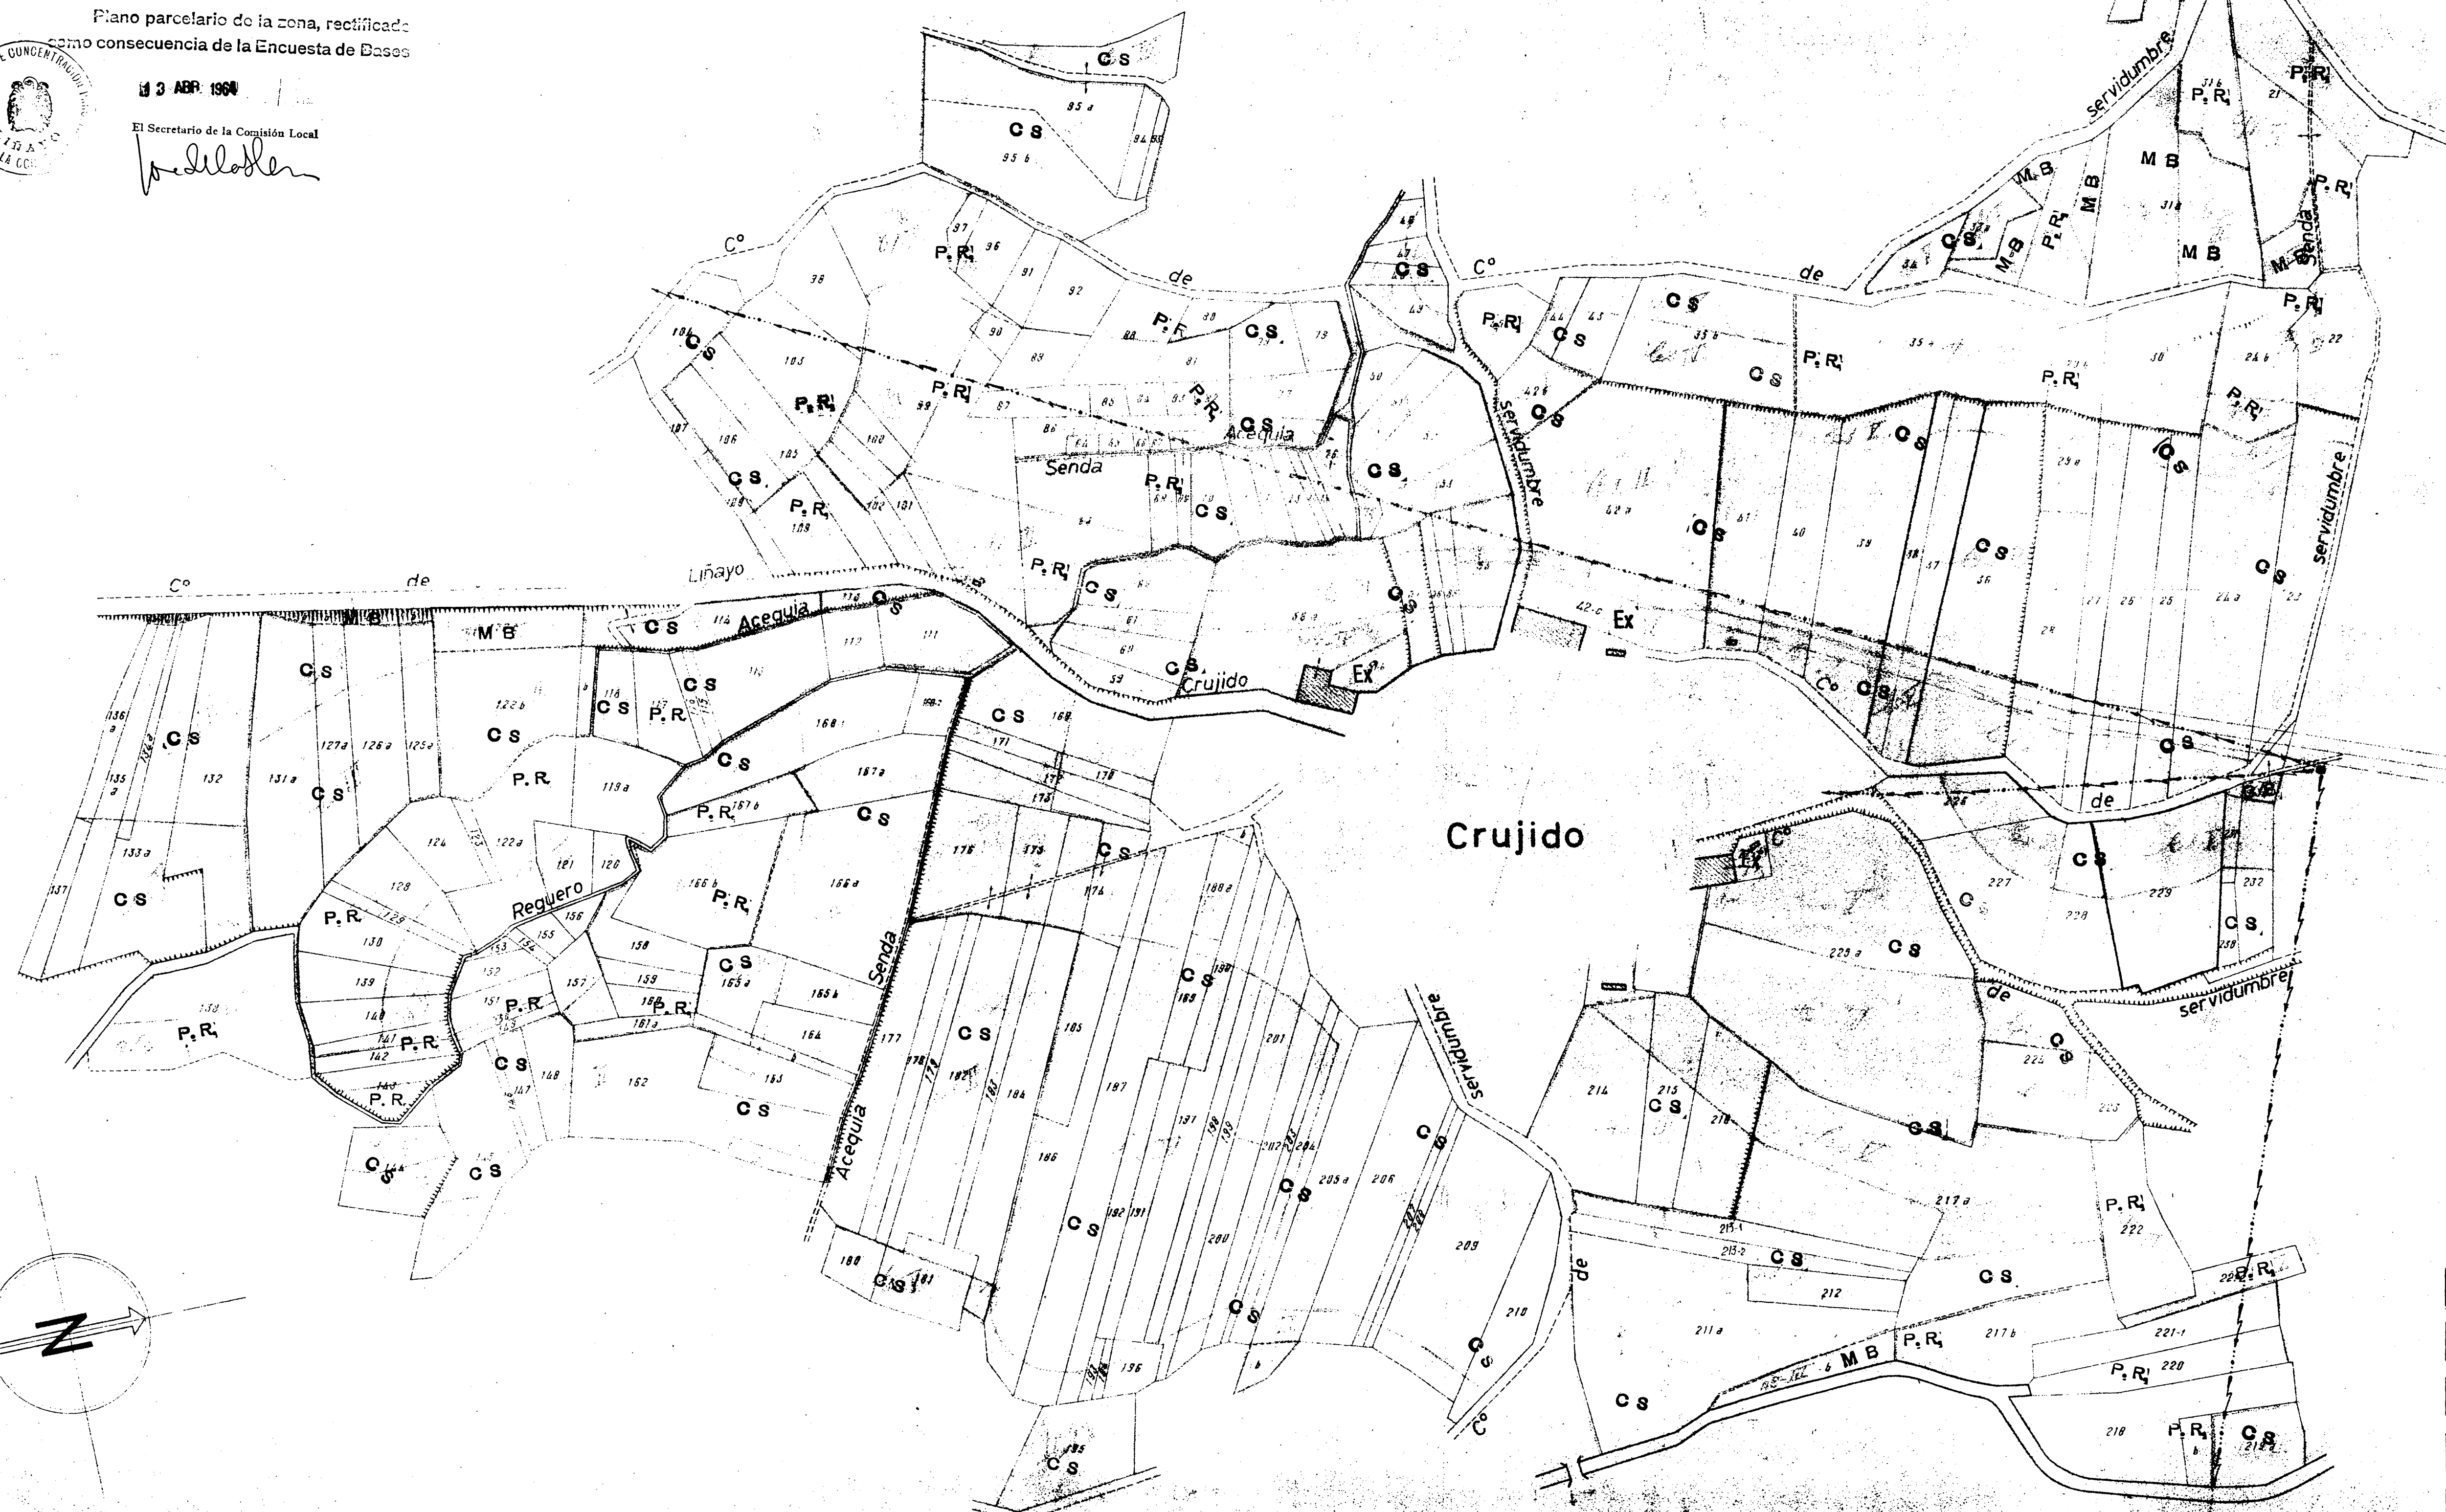

TERMINO MUNICIPAL DE NEGREIRA
PARROQUIA DE LIÑAYO
LA CORUÑA
POLIGONO Nº6
ESCALA 1:1.000

Plano parcelario de la zona, rectificado
como consecuencia de la Encuesta de Bases

13 ABR. 1964

El Secretario de la Comisión Local

[Handwritten signature]

V.º B.º
El Presidente de la Comisión Local

[Handwritten signature]

LEYENDA

	Clase 1ª	
	" 2ª	
	" 3ª	
	" 4ª	
	" 5ª	
	" 6ª