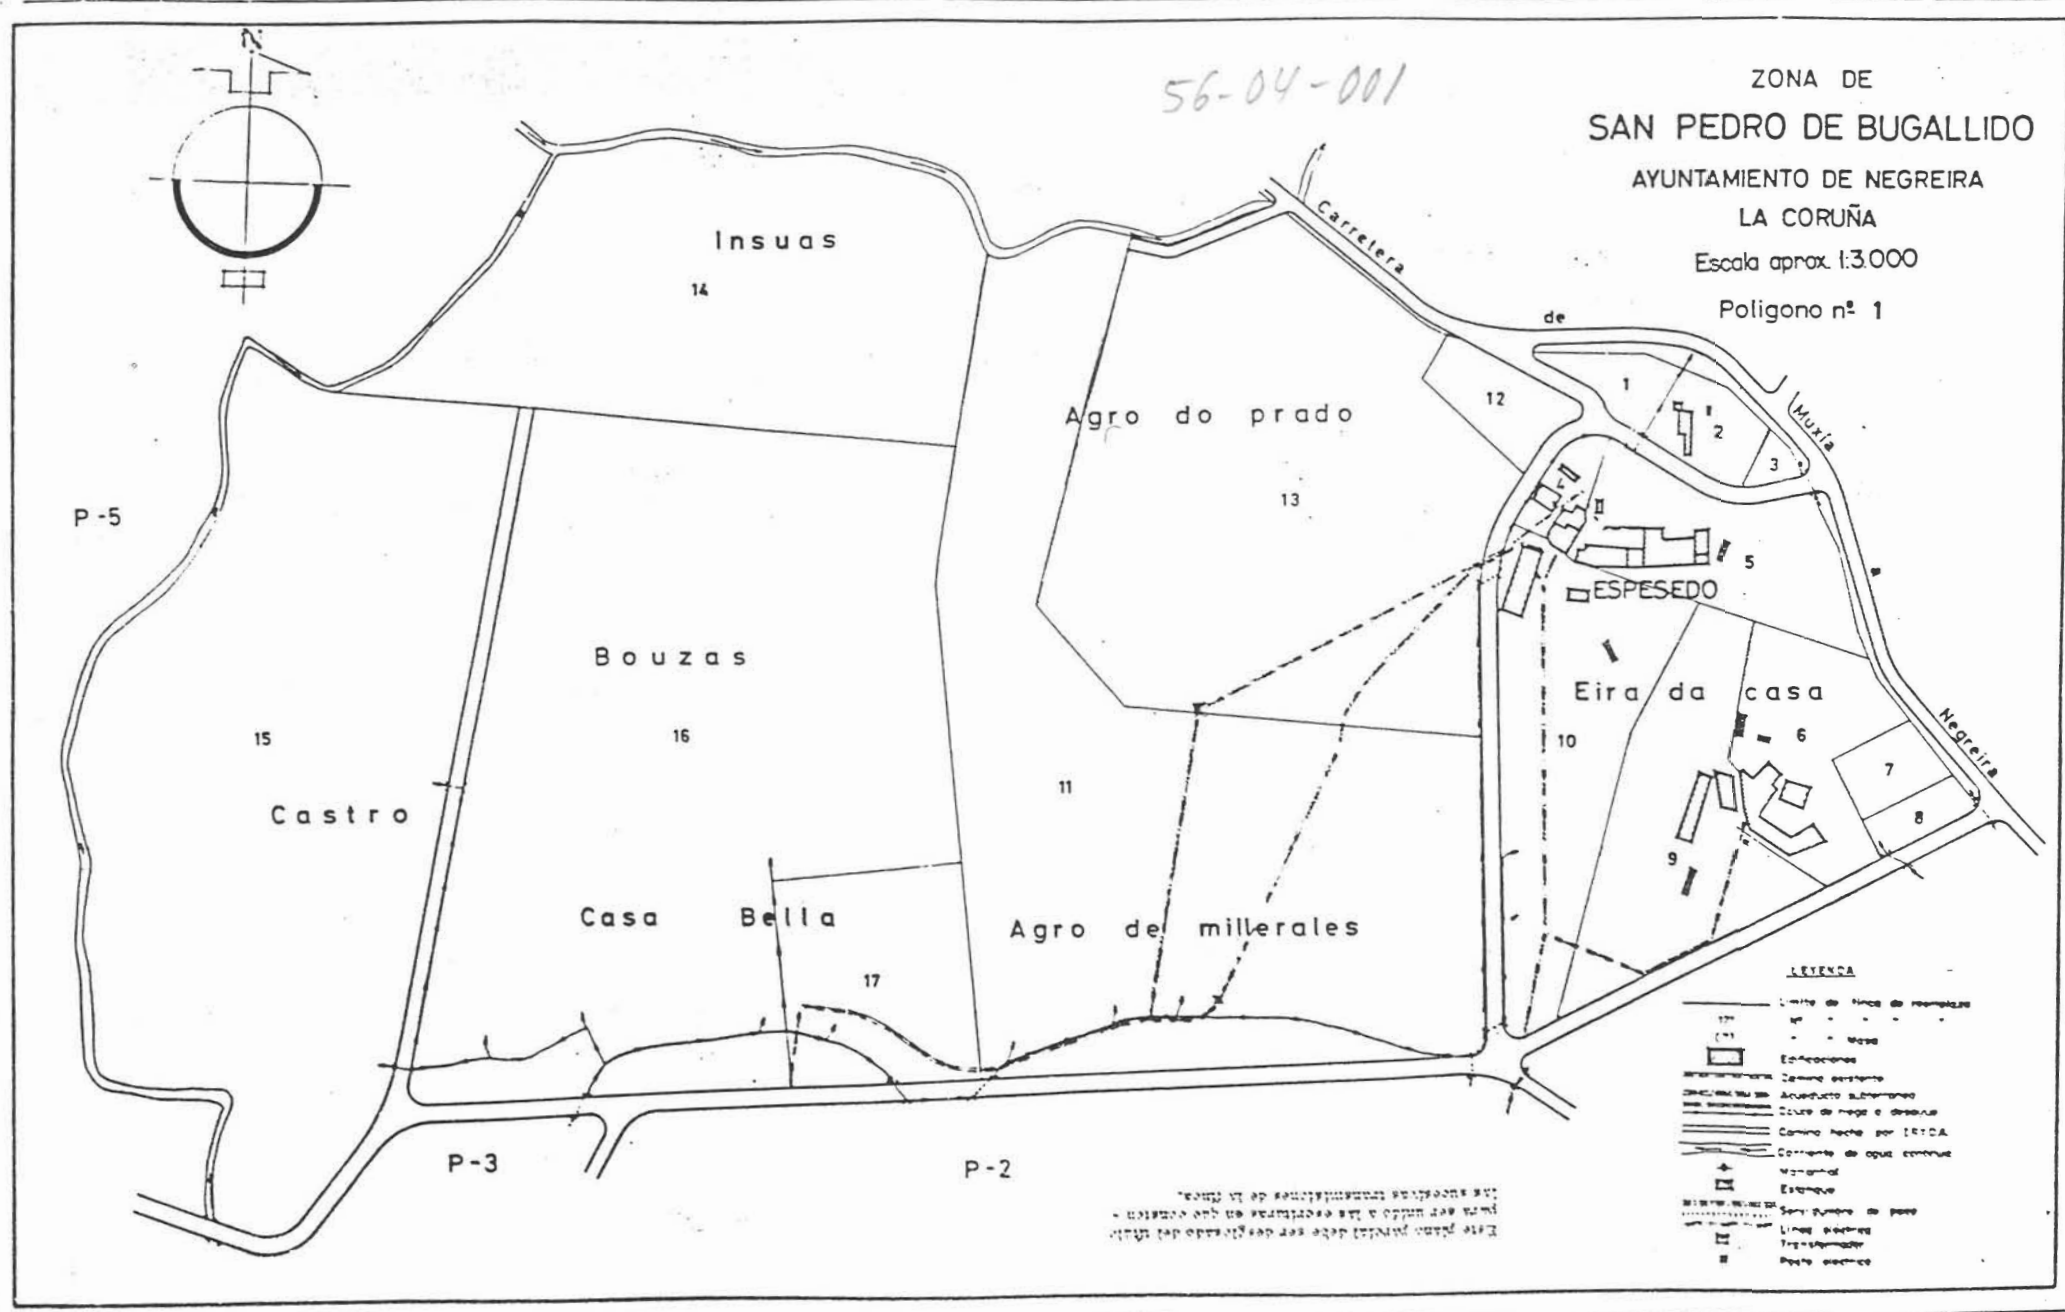

56-04-001

ZONA DE
SAN PEDRO DE BUGALLIDO
AYUNTAMIENTO DE NEGREIRA
LA CORUÑA
Escala aprox 1:3.000
Poligono nº 1

LEYENDA

[Symbol]	Límite de finca de remolques	
[Symbol]	[Symbol]	Walls
[Symbol]	Edificaciones	
[Symbol]	Camino existente	
[Symbol]	Acueducto subterráneo	
[Symbol]	Calle de agua e drenaje	
[Symbol]	Camino hecho por IRTCA	
[Symbol]	Camino de opus caementium	
[Symbol]	Estimado	
[Symbol]	Parcela de posesión	
[Symbol]	Línea de posesión	
[Symbol]	Traslapo	
[Symbol]	Parcela vacante	

Este plano parcial debe ser desgrasado del título para ser unido a las escrituras en que consten las sucesivas remanenciones de la finca.