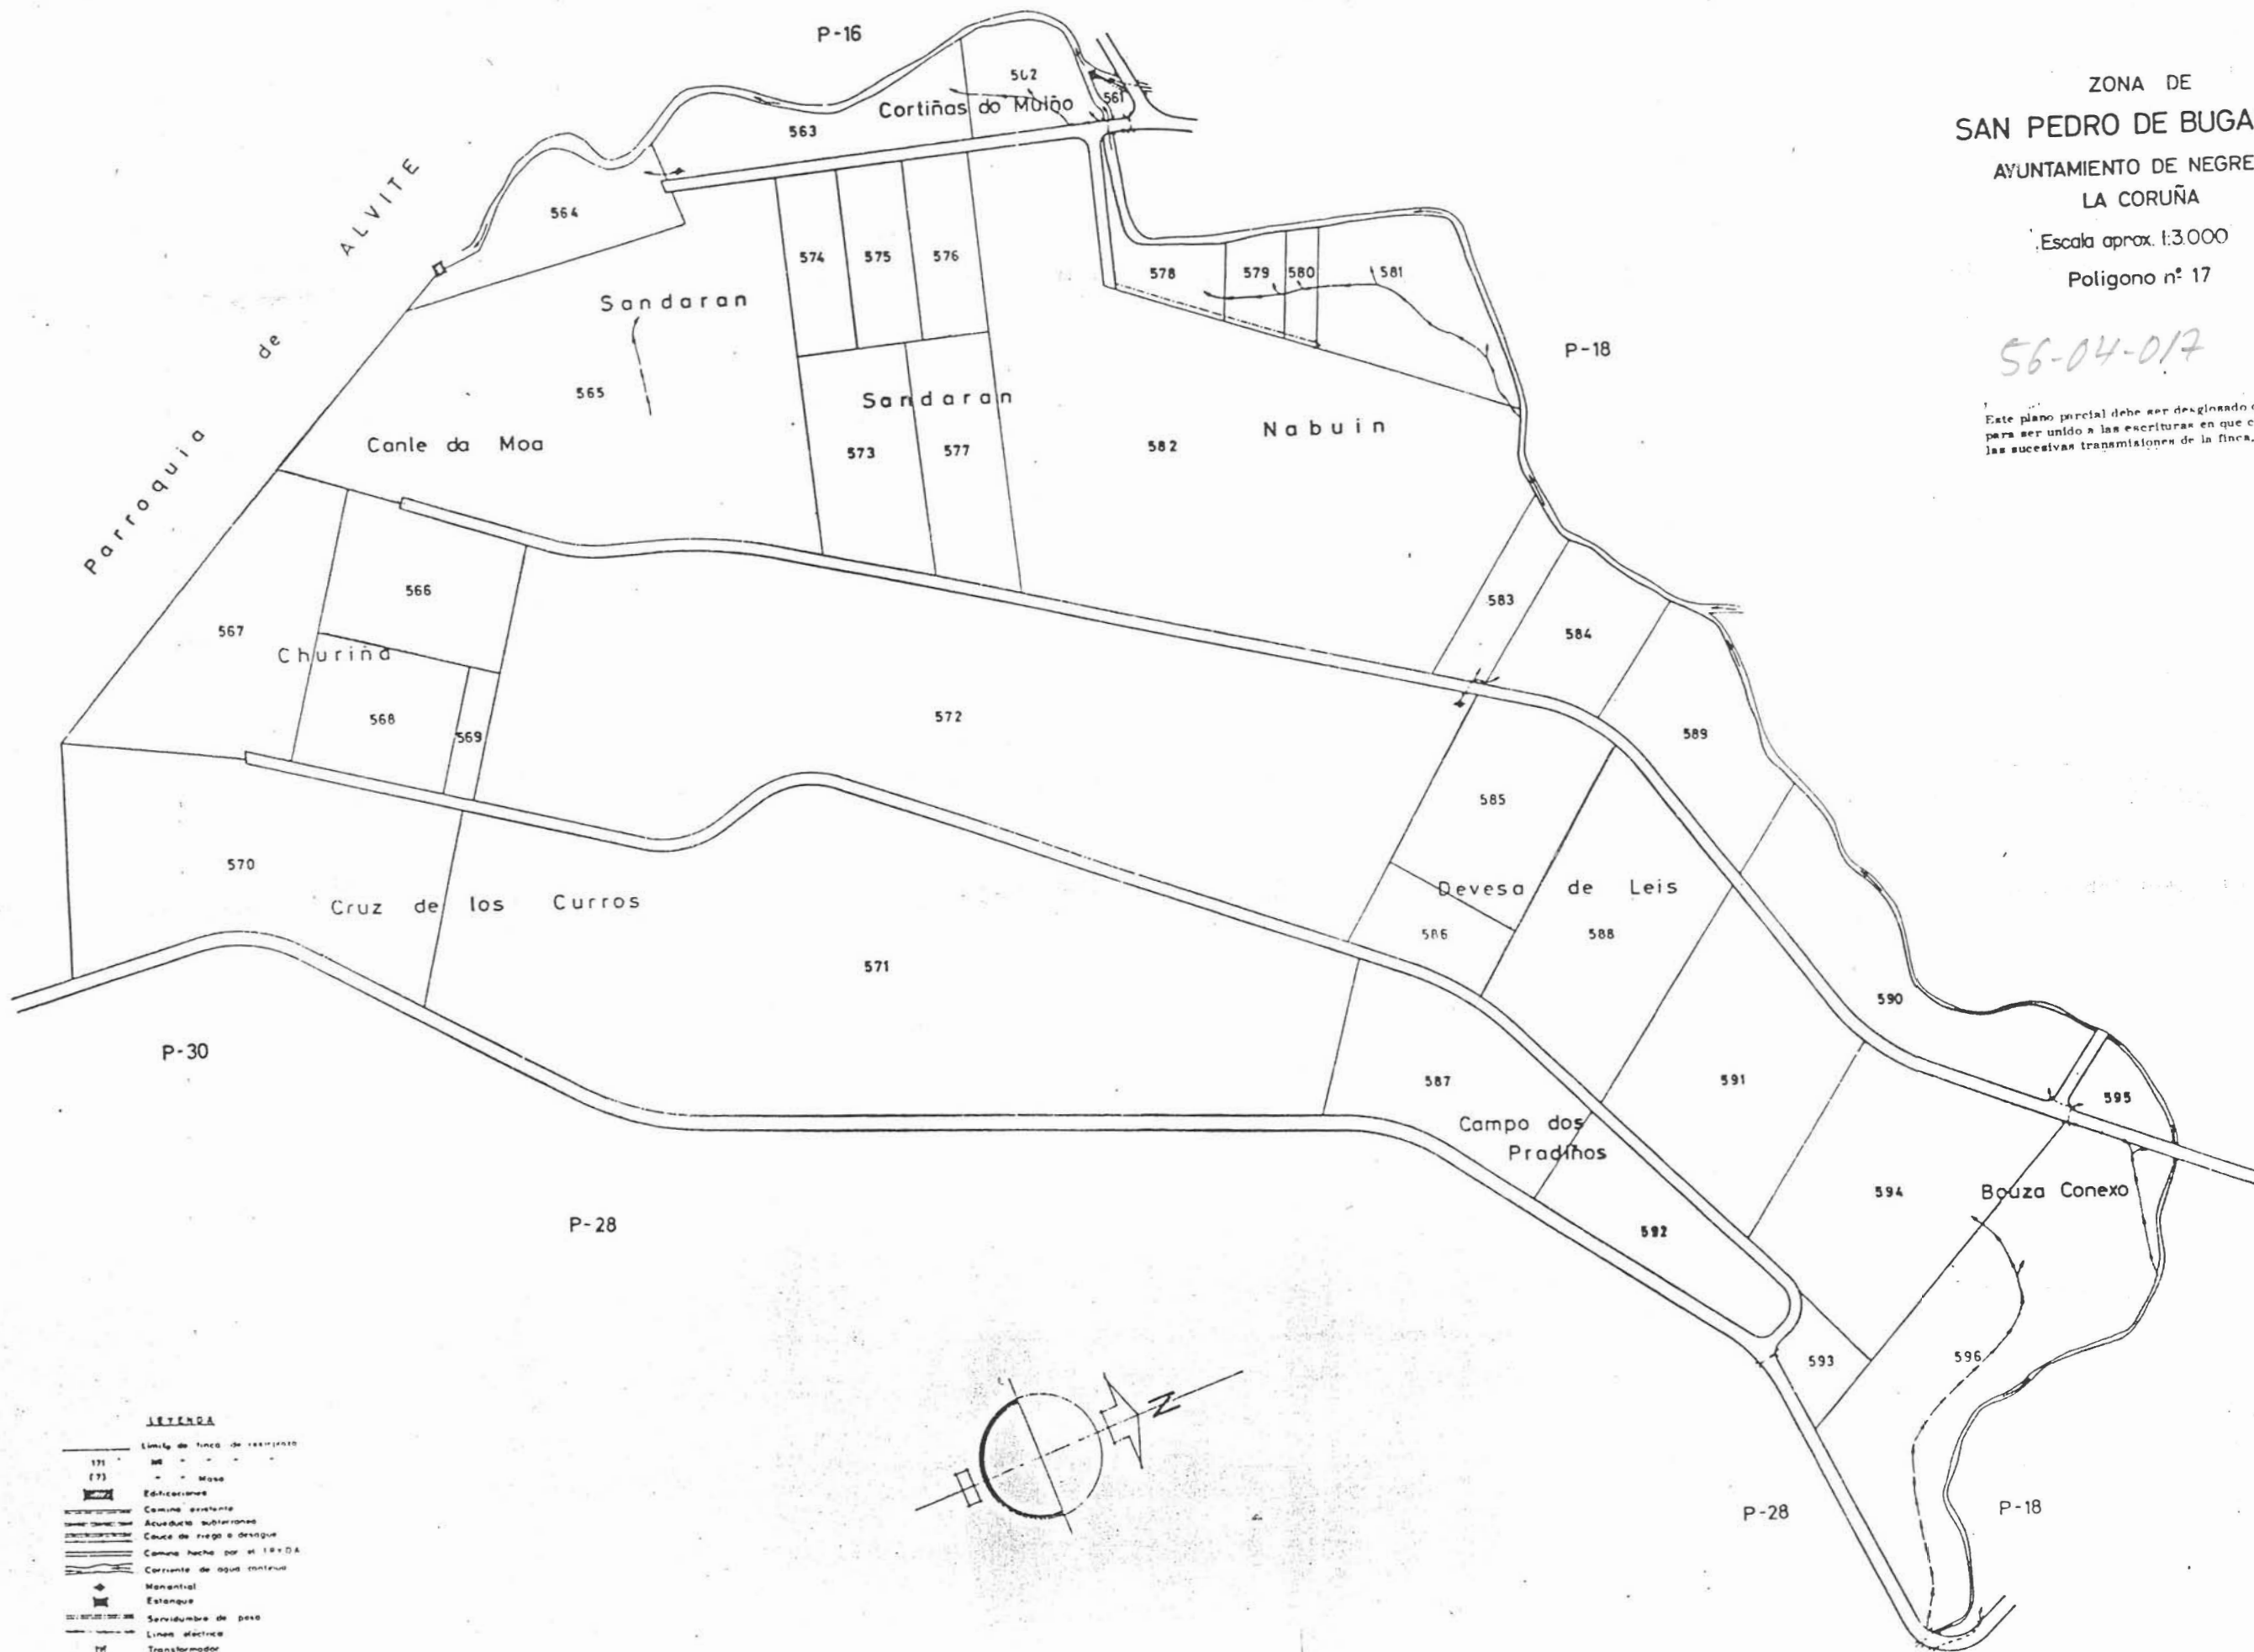

ZONA DE  
**SAN PEDRO DE BUGALLIDO**  
 AYUNTAMIENTO DE NEGREIRA  
 LA CORUÑA  
 Escala aprox. 1:3.000  
 Polígono nº 17

56-04-017

Este plano parcial debe ser designado del título para ser unido a las escrituras en que consten las sucesivas transmisiones de la finca.

- LEYENDA**
- Límite de finca de vecindades
  - Muro
  - Mosa
  - Edificaciónes
  - Camiño existente
  - Acueducto subterráneo
  - Canche de riego a desague
  - Camiño hecho por el I.R. D.A.
  - Corriente de auga corrente
  - Monumental
  - Estanque
  - Sombra de peso
  - Línea eléctrica
  - Transformador
  - Poste eléctrico