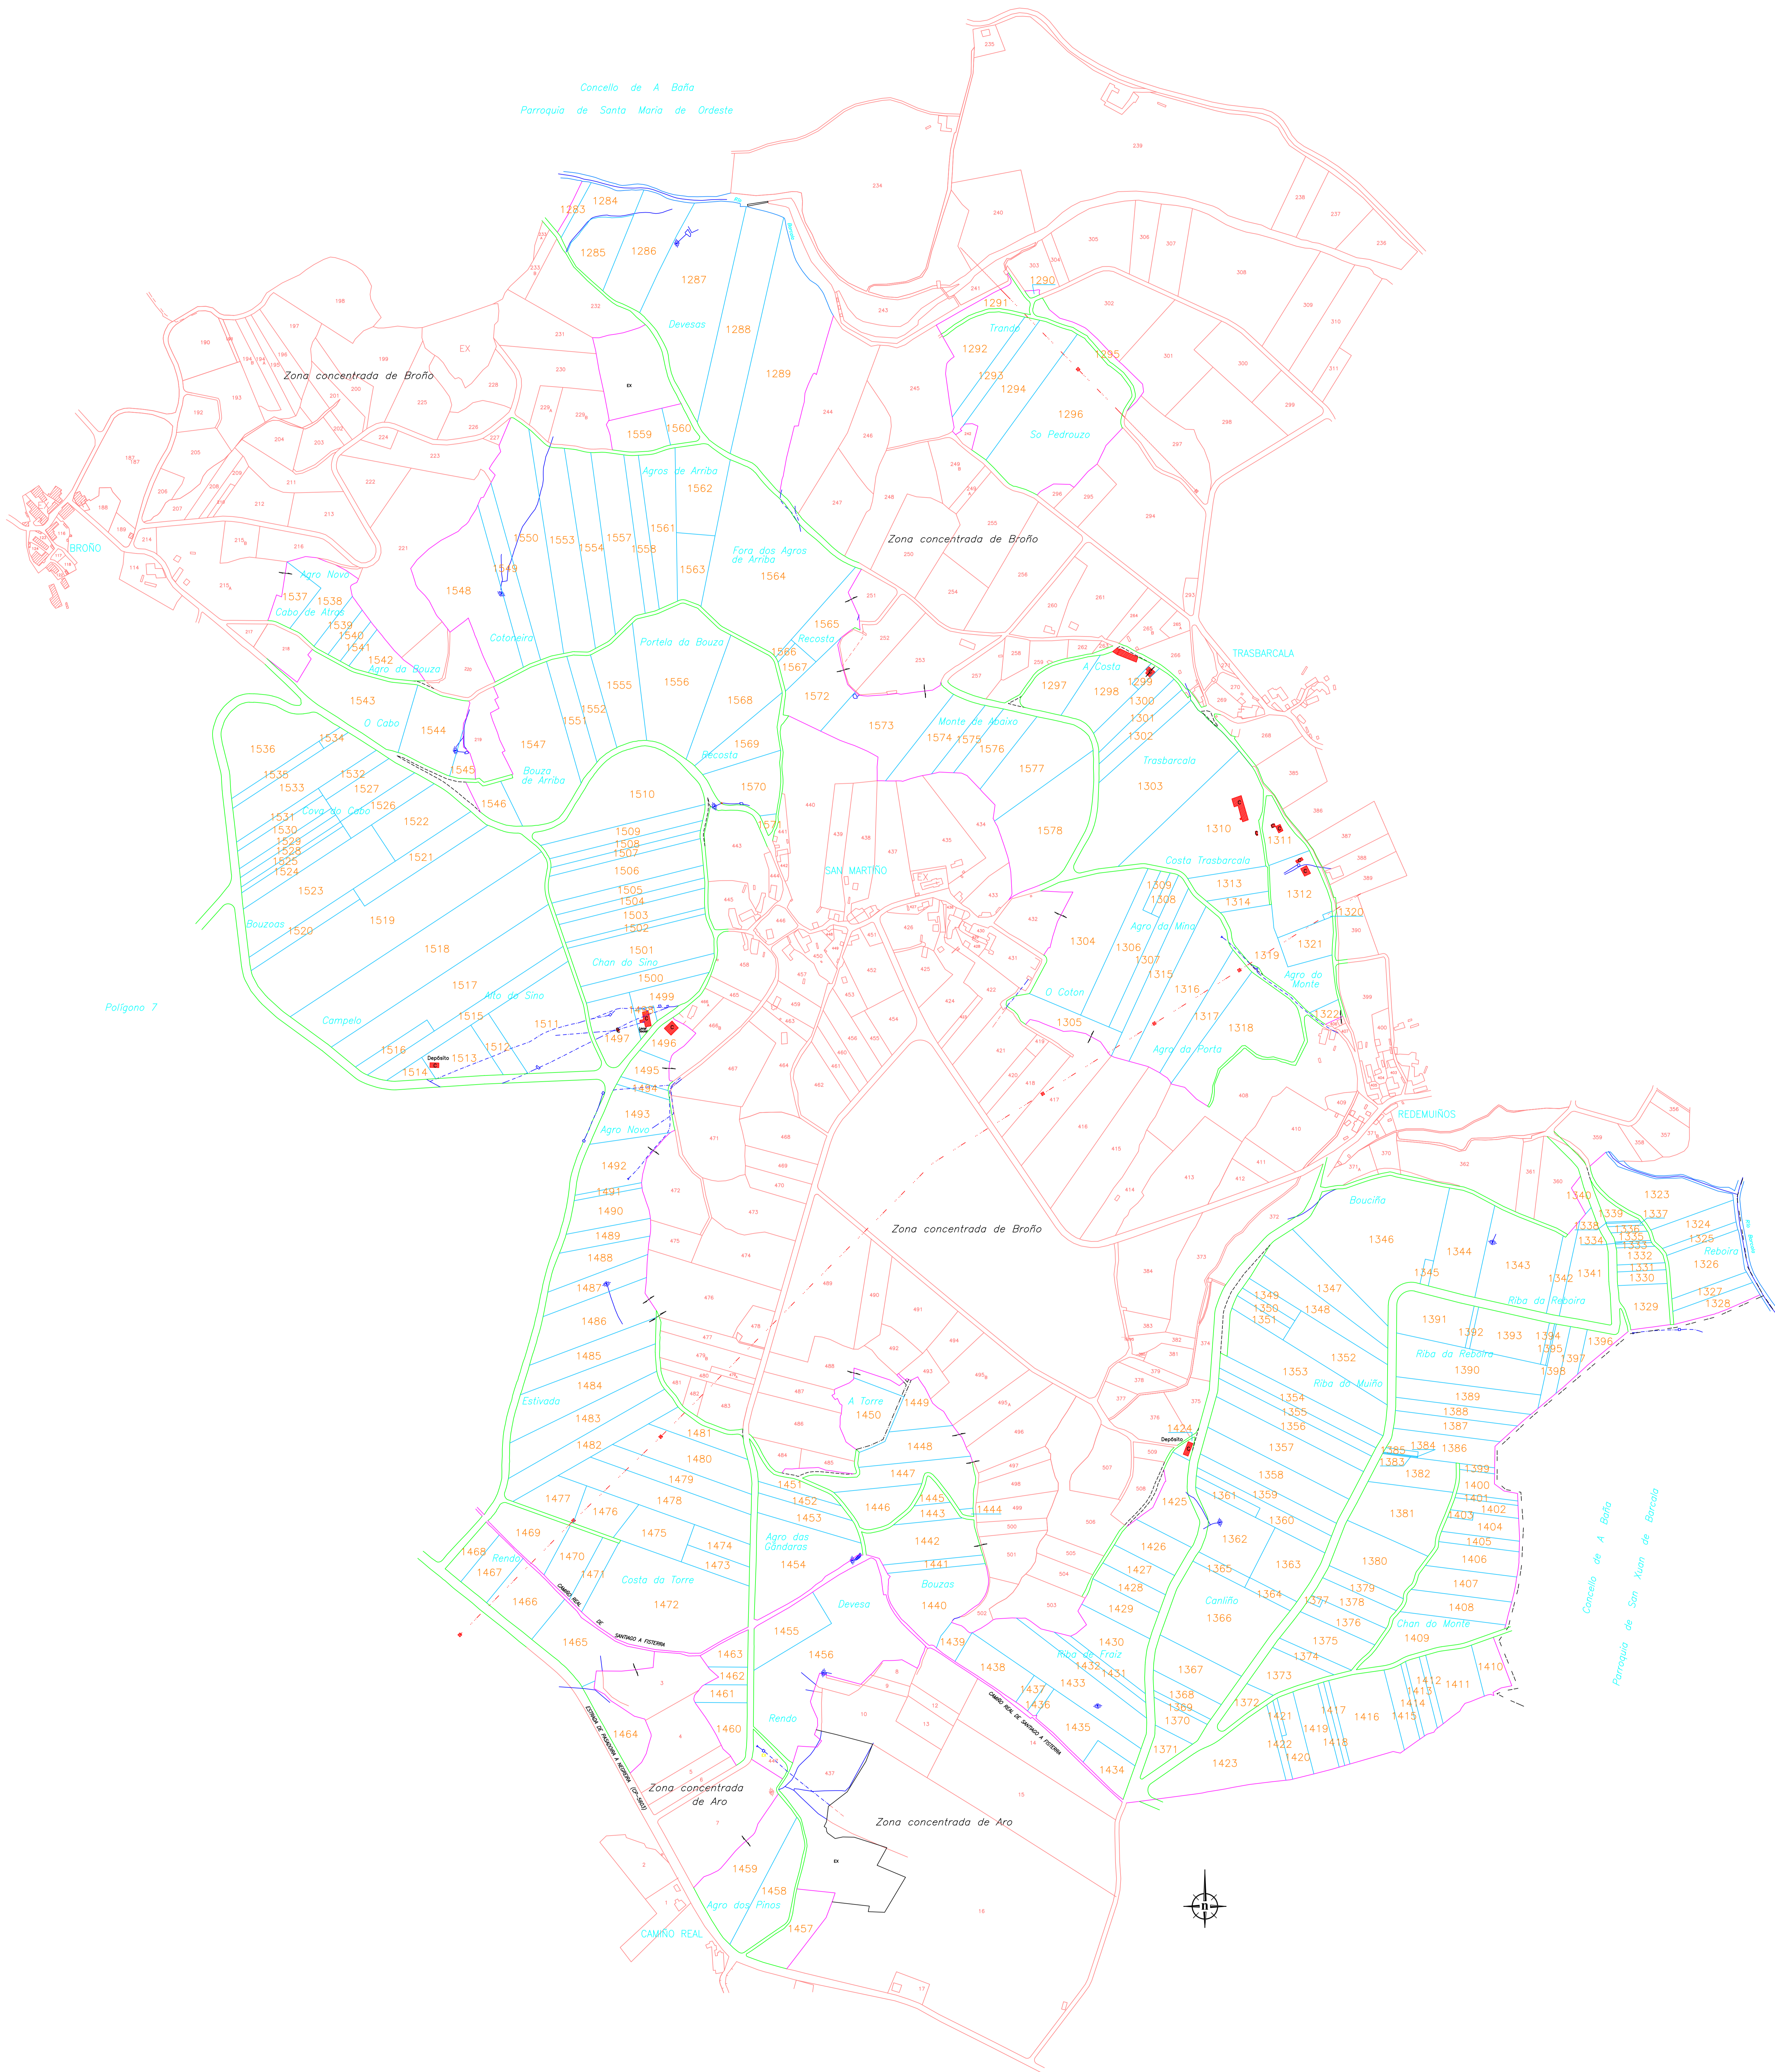

Concello de A Baña
Parroquia de Santa Maria de Ordeste

Concello de A Baña
Parroquia de San Xuan de Barroa