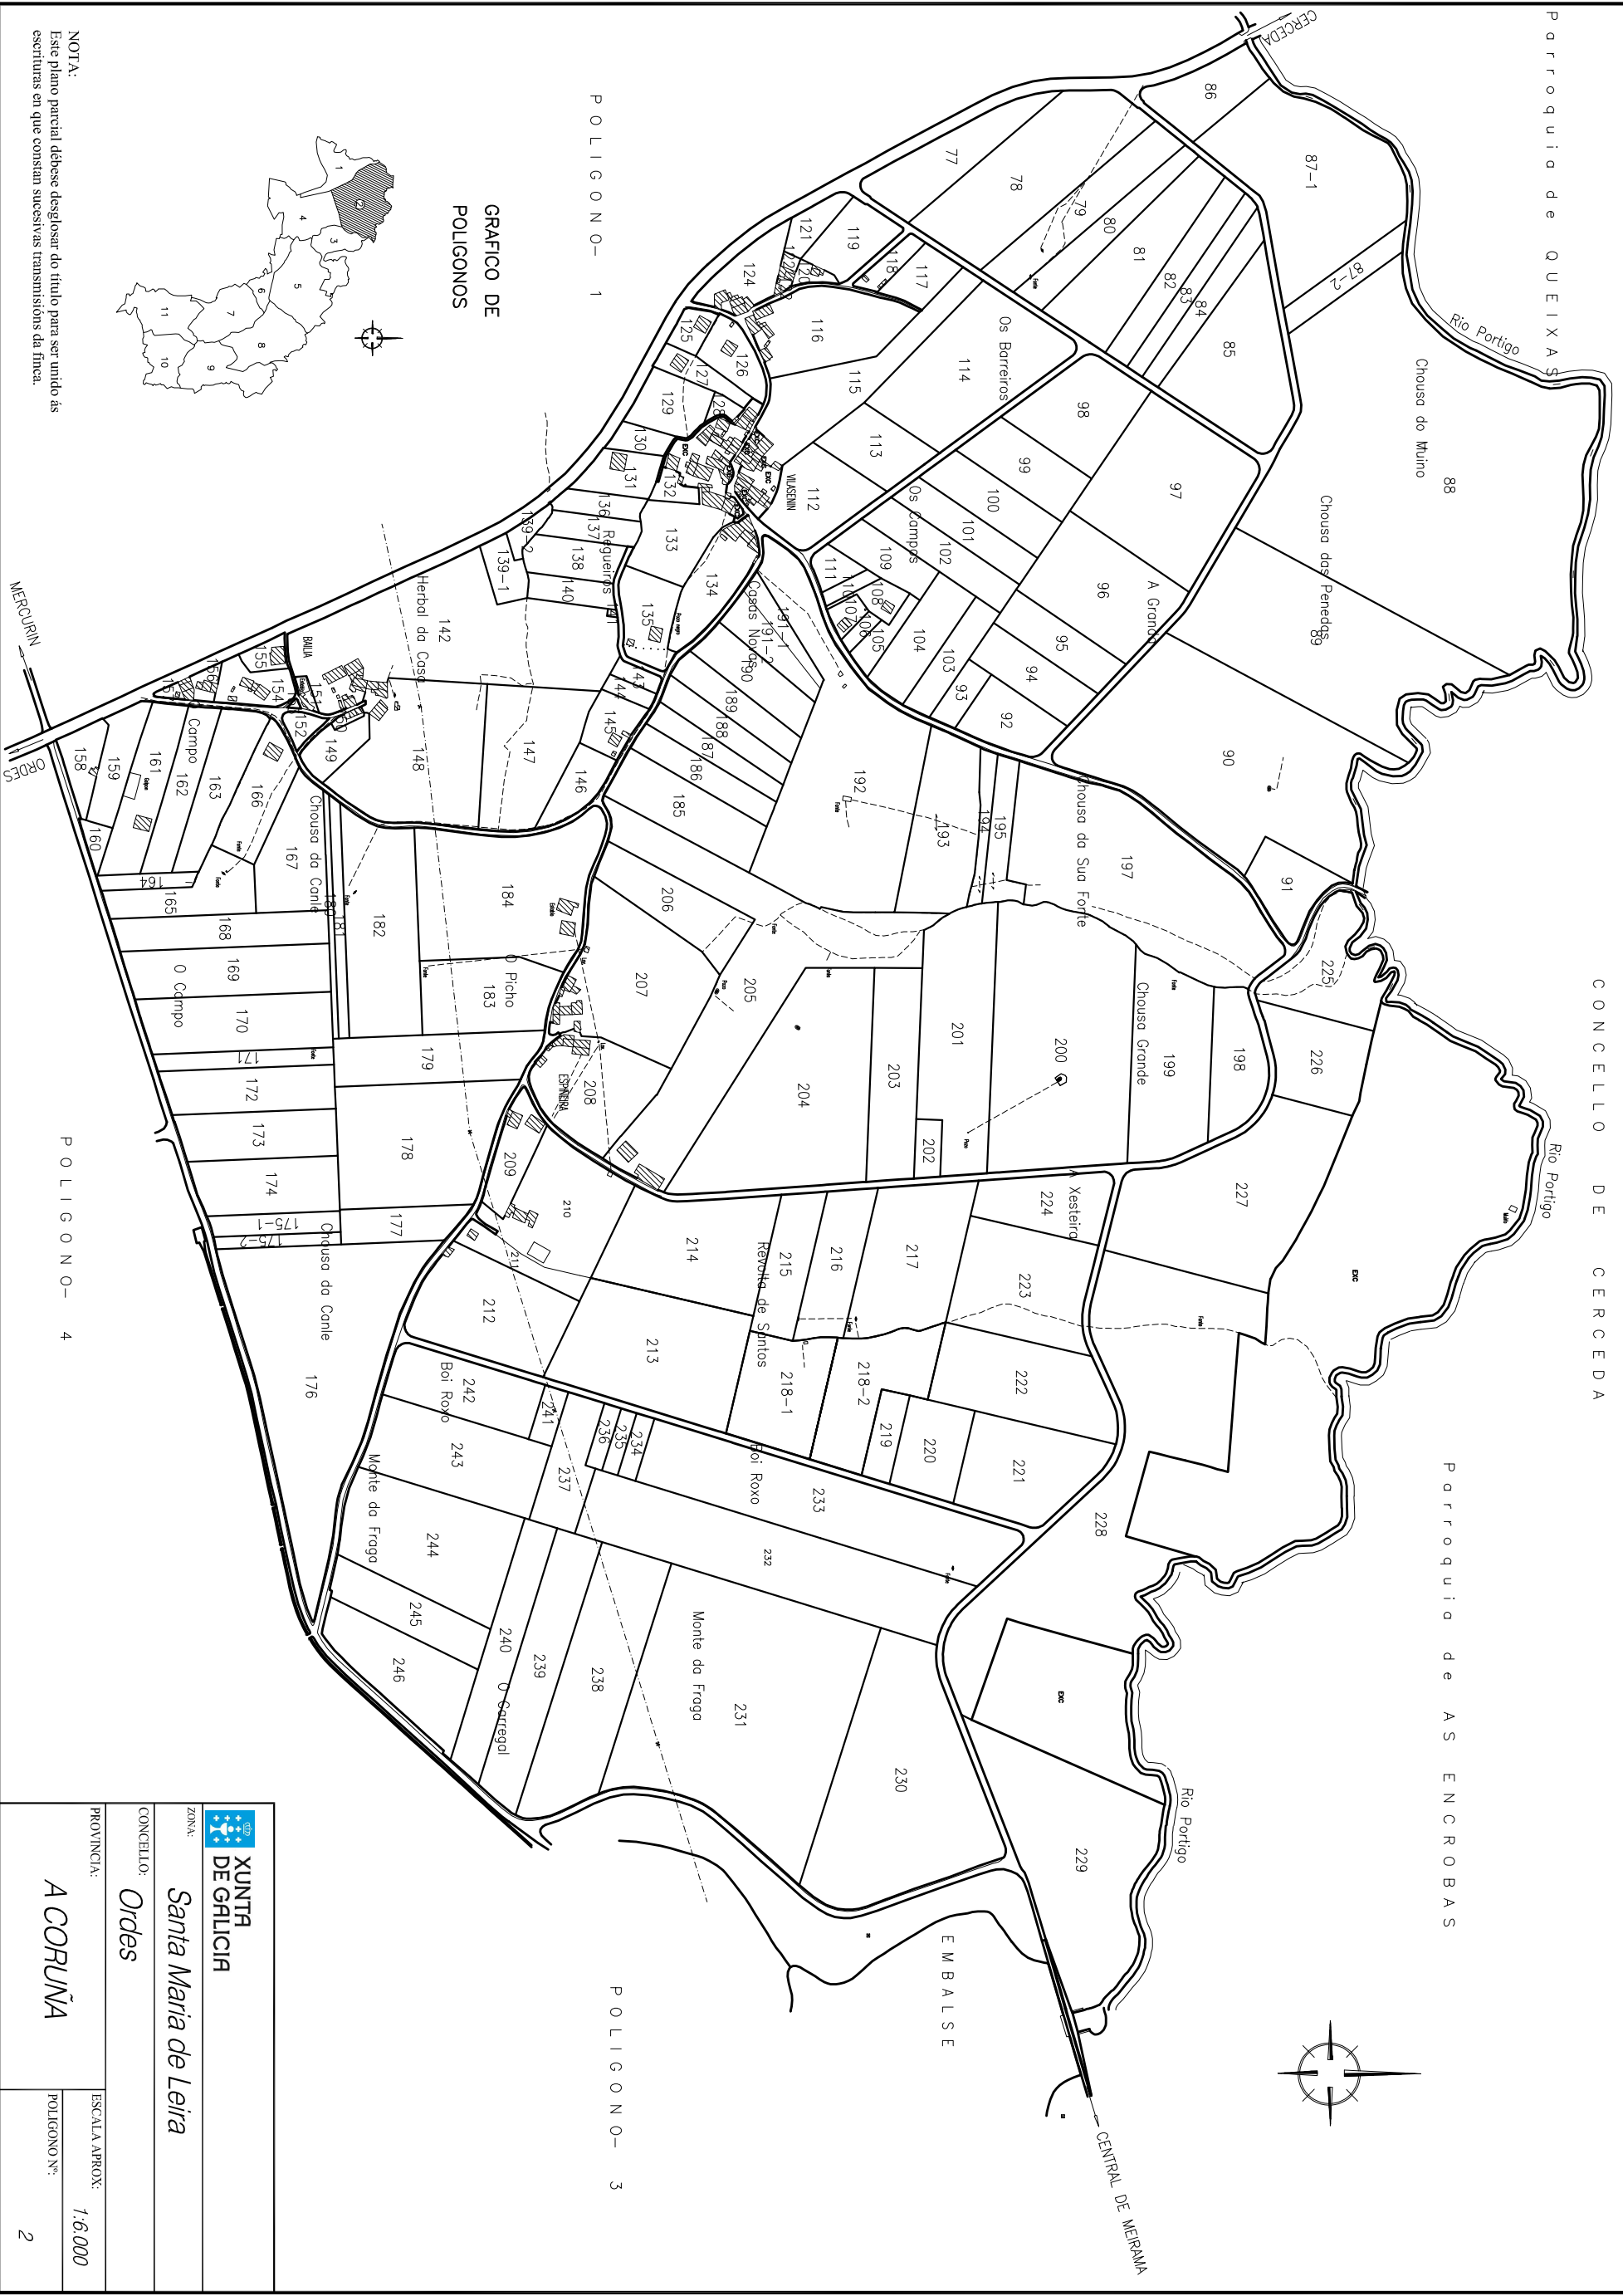

Parroquia de QUEIXAS

CONCELLO DE CERCEDA

Parroquia de AS ENCROBAS

GRAFICO DE POLIGONOS

NOTA:
 Este plano parcial débese despozar do título para ser unido ás escrituras en que constan sucesivas transmisións da finca.

 XUNTA DE GALICIA	
ZONA: Santa María de Leira	
CONCELLO: Ordos	
PROVINCIA: A CORUÑA	
ESCALA APROX: 1:6.000	POLIGONO Nº: 2