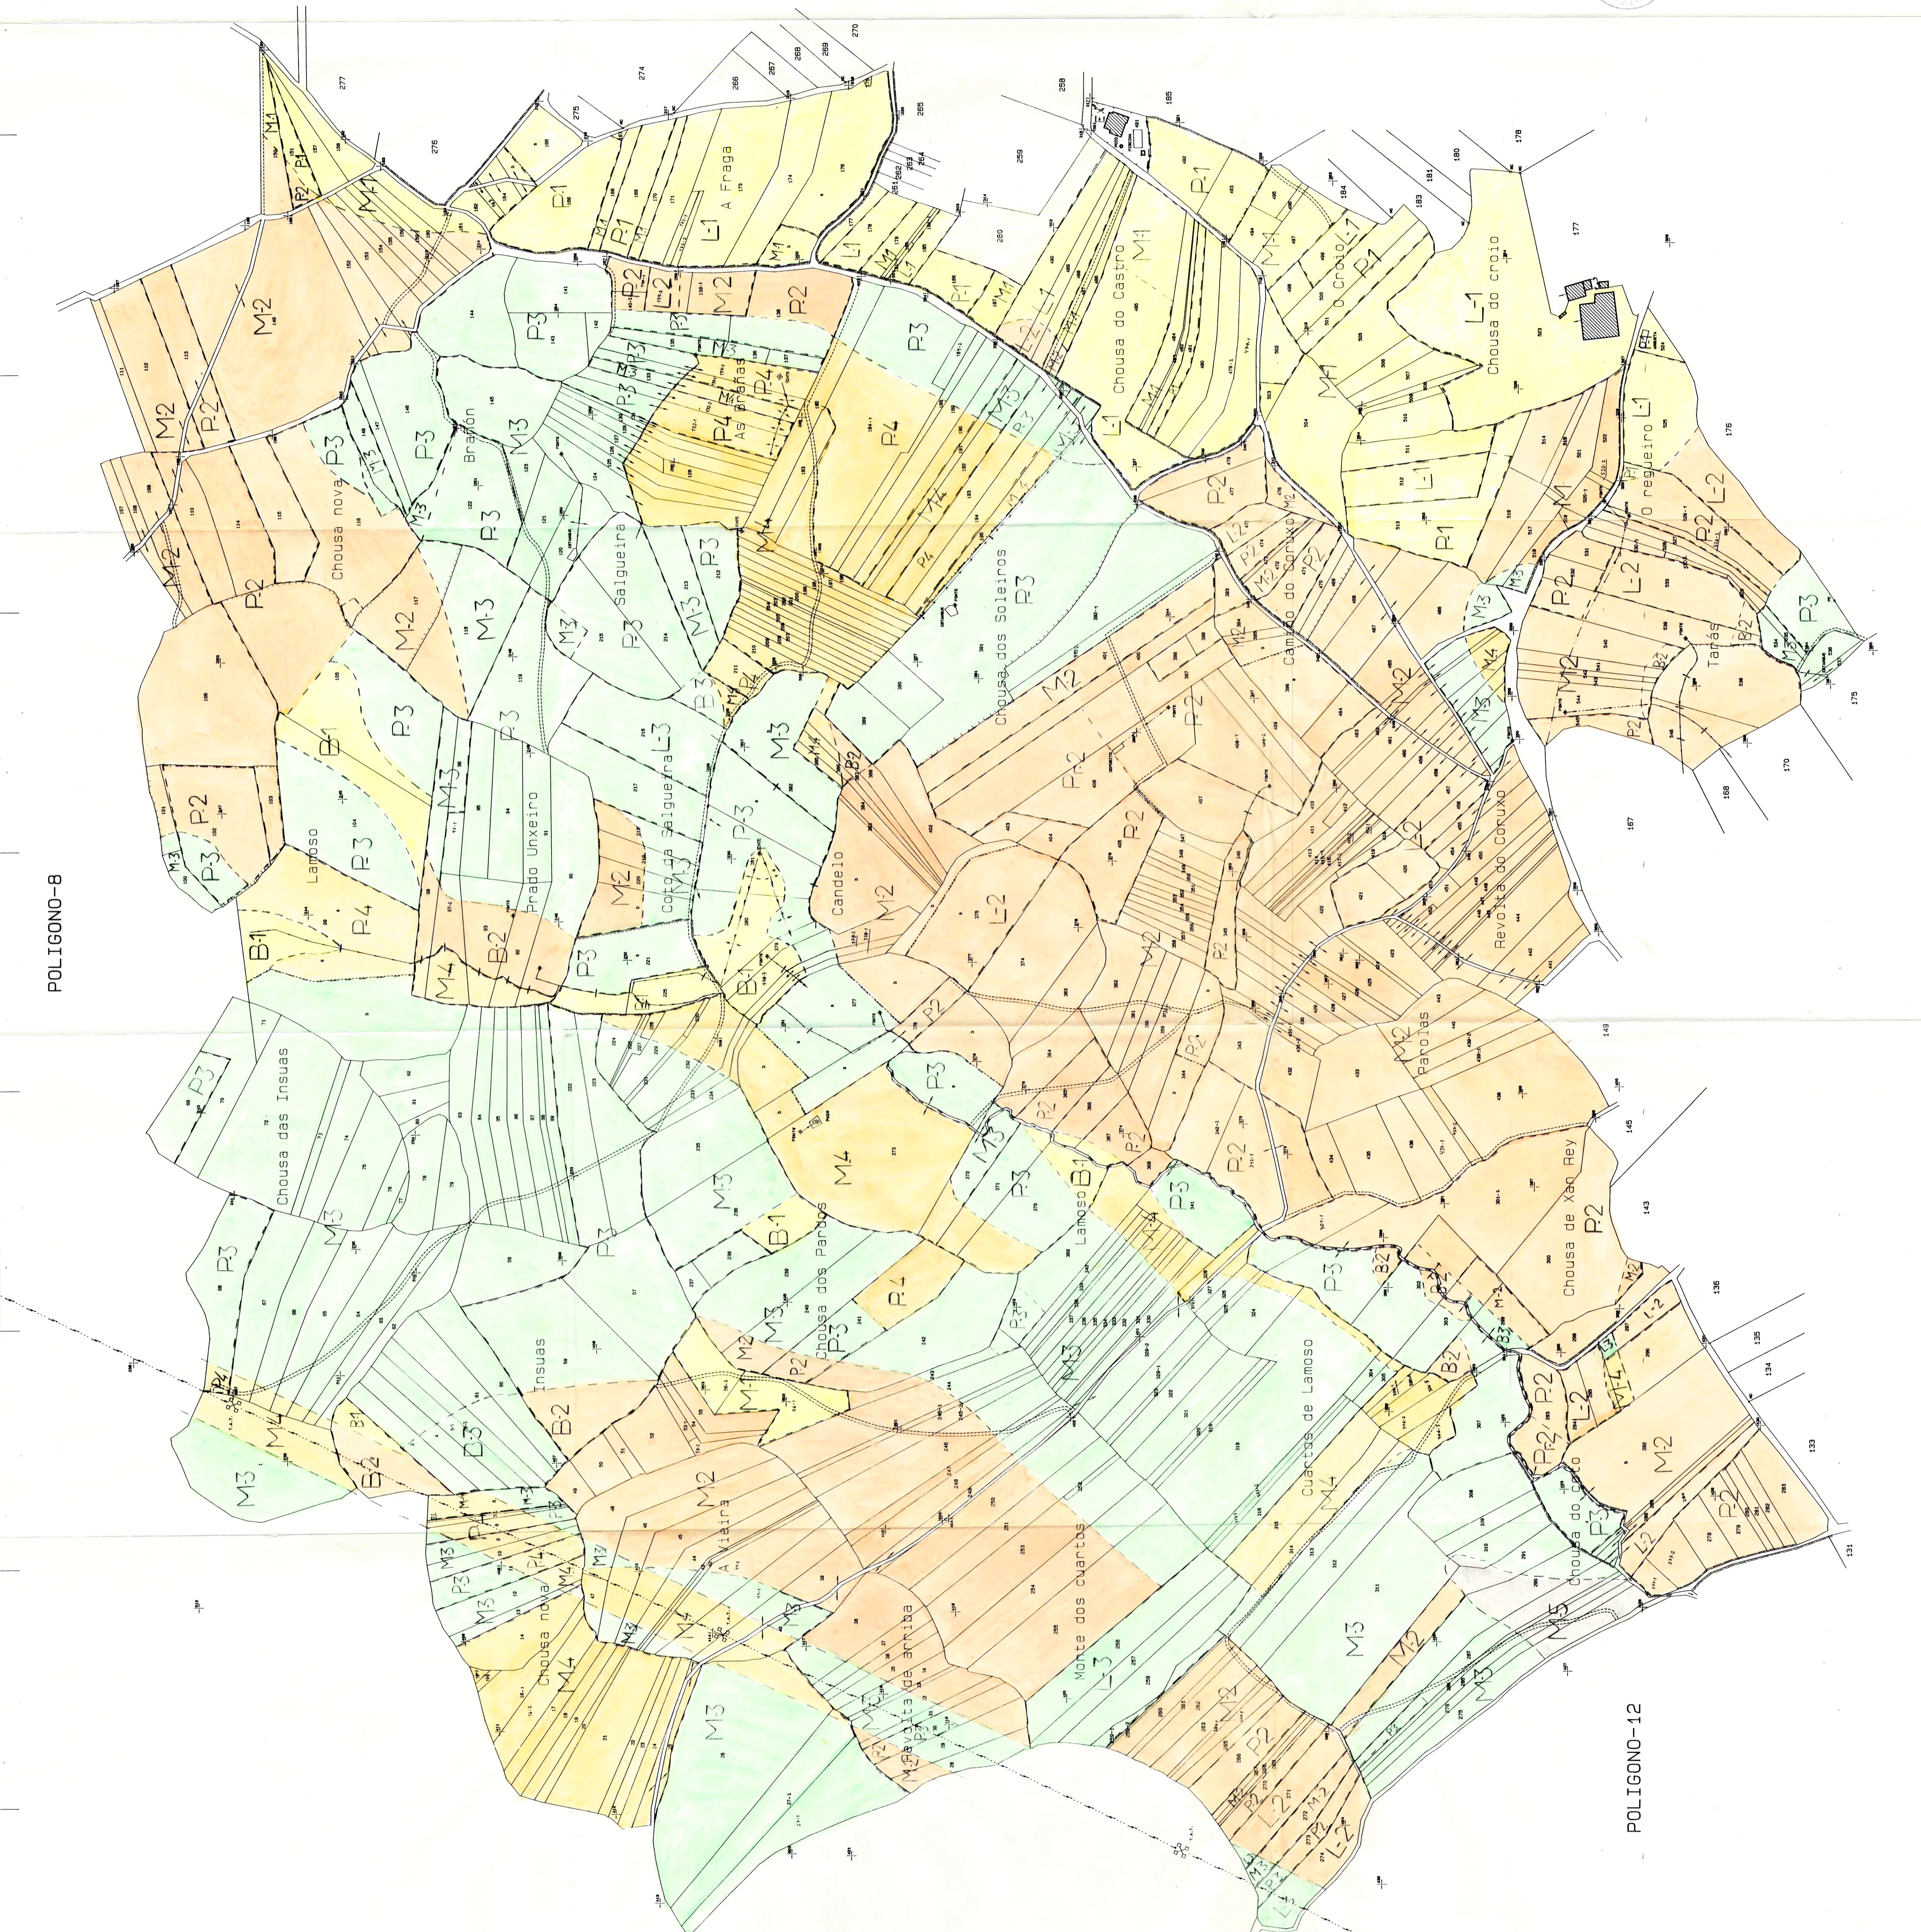

POLIGONO-8

PARROQUIA DE POULO

POLIGONO-12

Plano parcelario de la Zona, rectificado,  
 como consecuencia de la Encuesta de Bienes  
 Rústicos, de la Zona de  
 Bienes Rústicos de Comillas (León).  
 M.ª González

CONSELLERÍA DE AGRICULTURA,  
 GANDERÍA E MONTES.  
 Dirección Xeral de Estructuras e Desenvolvemento Rural.

TERMINO OU ZONA:	ESCALA:	FECHA:	REALIZADOR:
A. CORUÑA	1:2000	10 de outubro de 2011	M.ª González
OBSERVACIONES:			
P.1 - Parcela de cultivo P.2 - Parcela de pastoreo P.3 - Parcela de monte P.4 - Parcela de monte P.5 - Parcela de monte L.1 - Parcela de monte L.2 - Parcela de monte L.3 - Parcela de monte L.4 - Parcela de monte L.5 - Parcela de monte B.1 - Parcela de monte B.2 - Parcela de monte B.3 - Parcela de monte B.4 - Parcela de monte B.5 - Parcela de monte			
VILAMAIOR e BARBEIROS - ORES		SUPERFICIE: 140,00 Ha.	