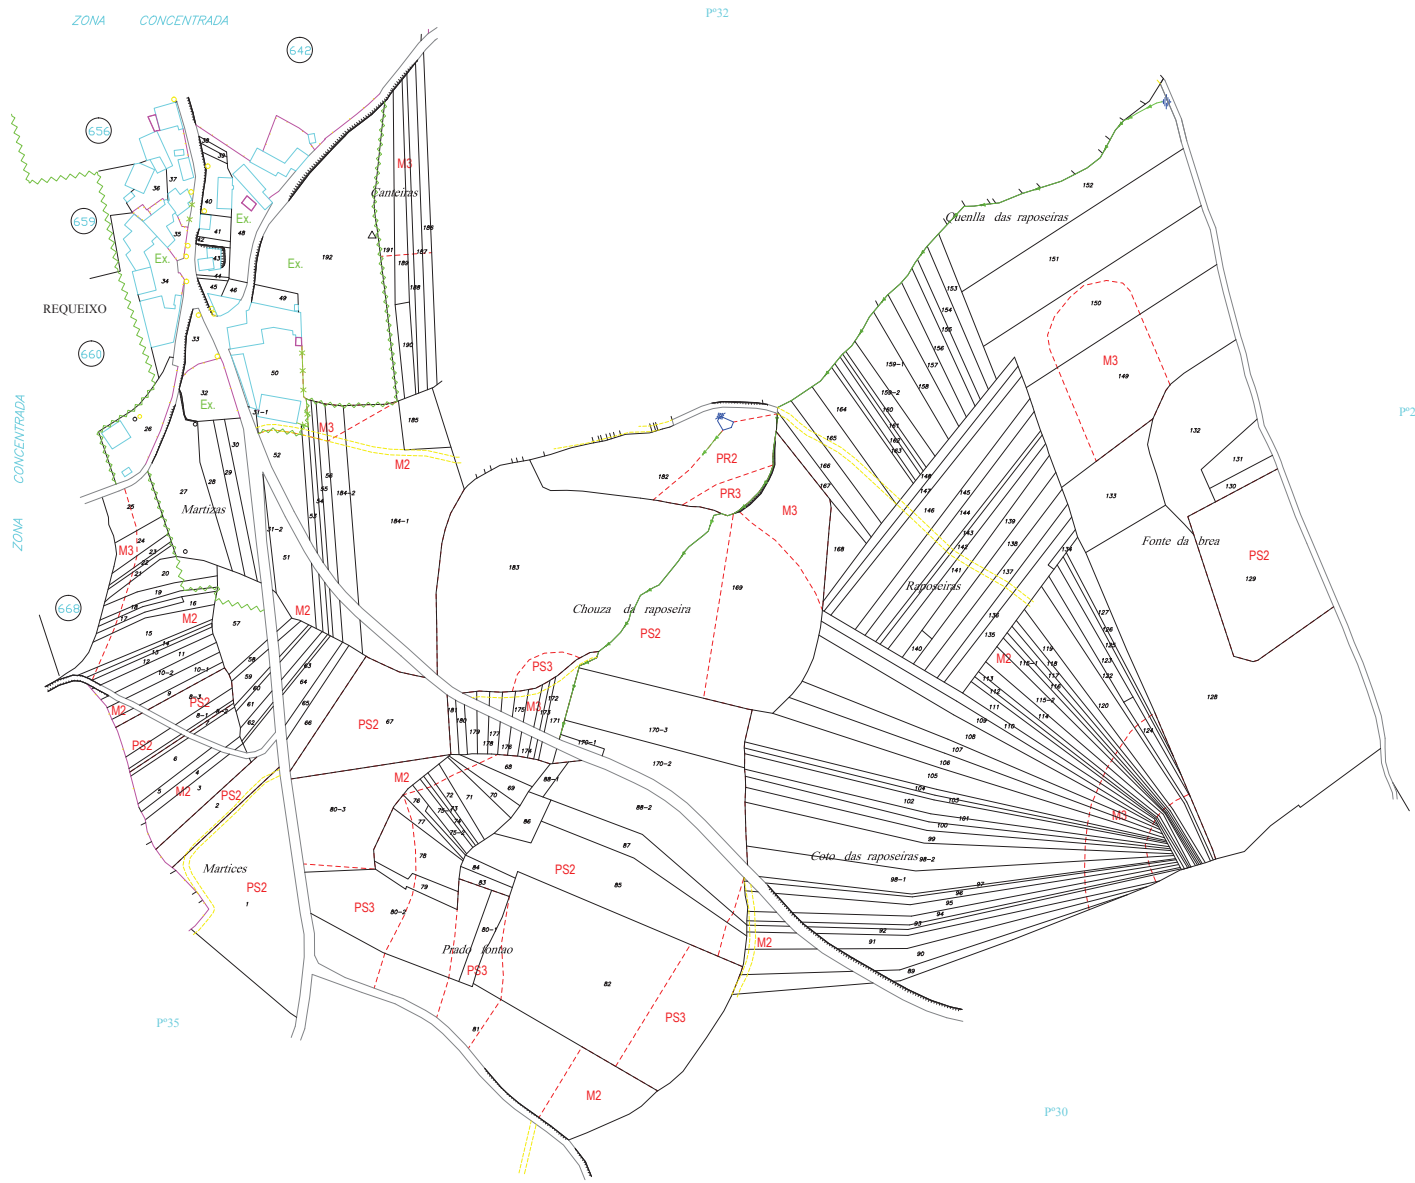

POLIGONO 31  
DESPUES

 <b>XUNTA DE GALICIA</b>		CONSELLERÍA DE POLÍTICA AGROALIMENTARIA E DESENVOLVEMENTO RURAL Dirección Xeral de Infraestruturas Agrarias	
ZONA: SENRA-CARDAMA-VILARROMARIS II (OROSO-A CORUÑA)			
POLIGONO: 31	ESCALA: 1:1.000	DATA: Outubro/2003	
DESIGNACIÓN: BASES DEFINITIVAS: PARCELARIO CON CLASES			