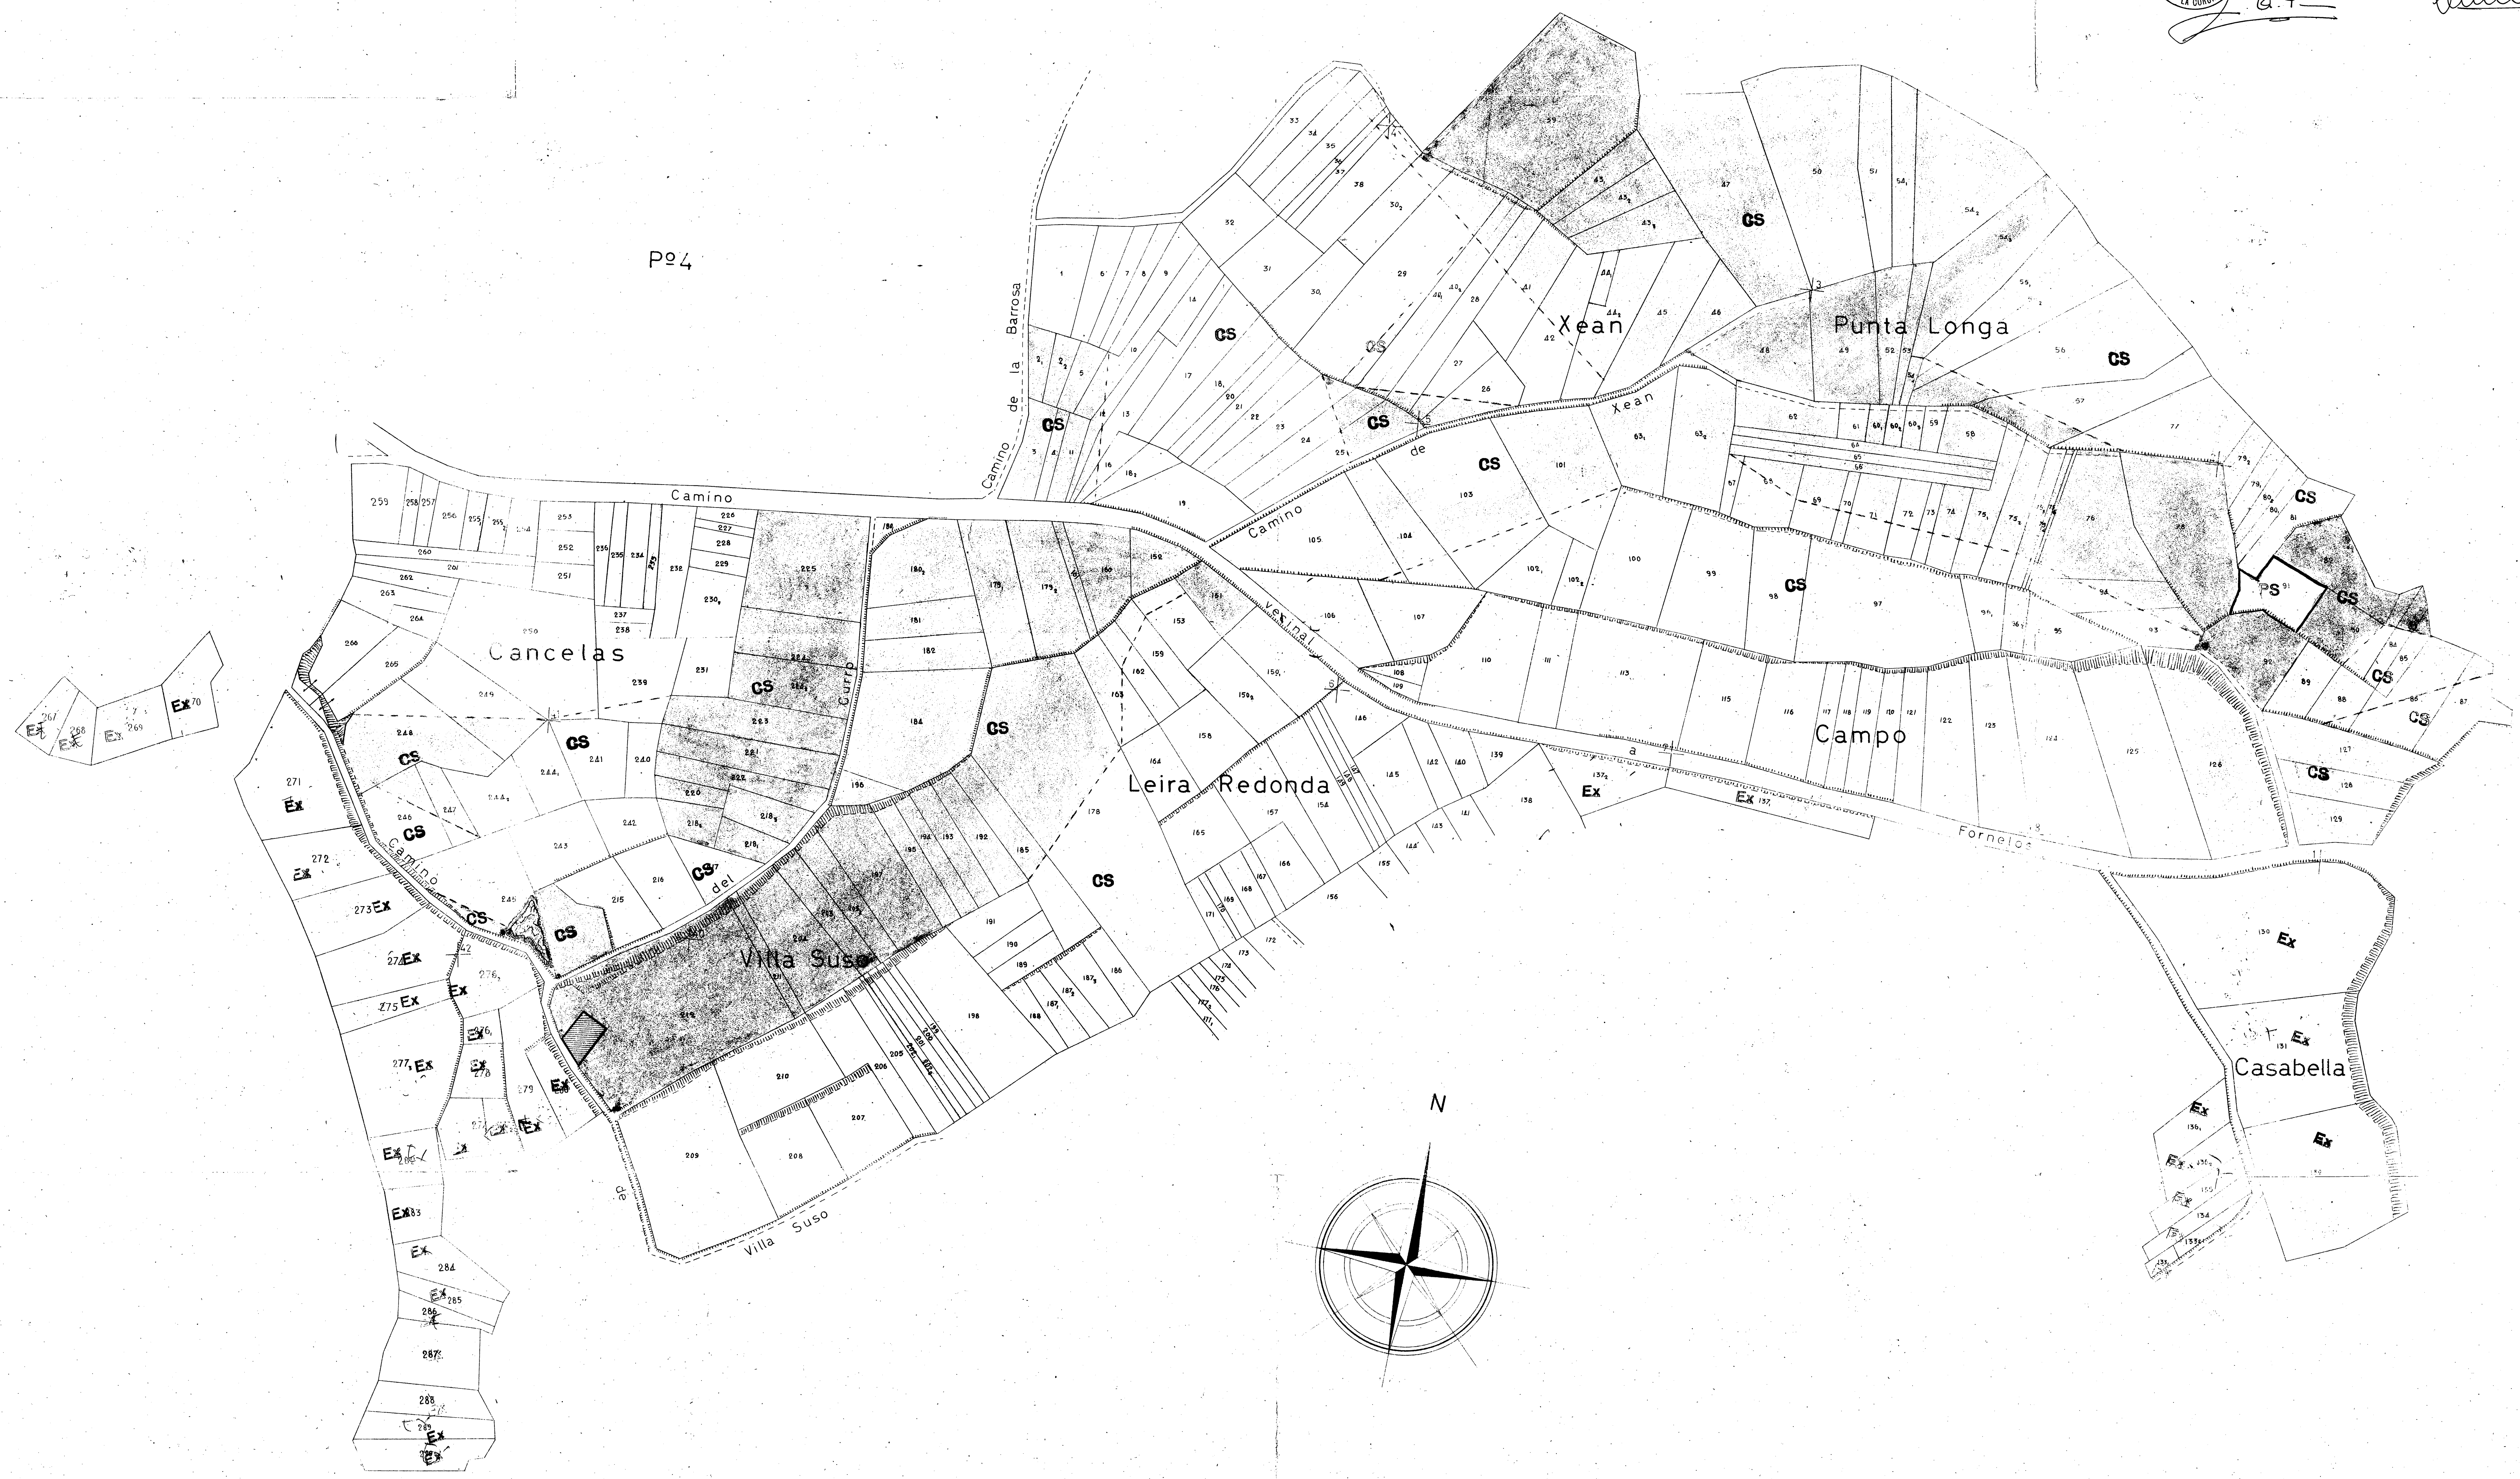

TERMINO MUNICIPAL DE ORTIGUEIRA
 PARROQUIA DE SAN ADRIAN DE VEIGA
 LA CORUÑA
 POLIGONO Nº 5
 ESCALA 1:1000

Piano parcelario de la Zona, rectificado como consecuencia de la Encuesta de Bases.
 El Secretario de la Comisión Local,
[Signature]

CLASES DE TIERRA

	1ª
	2ª
	3ª
	4ª
	EXCLUIDA