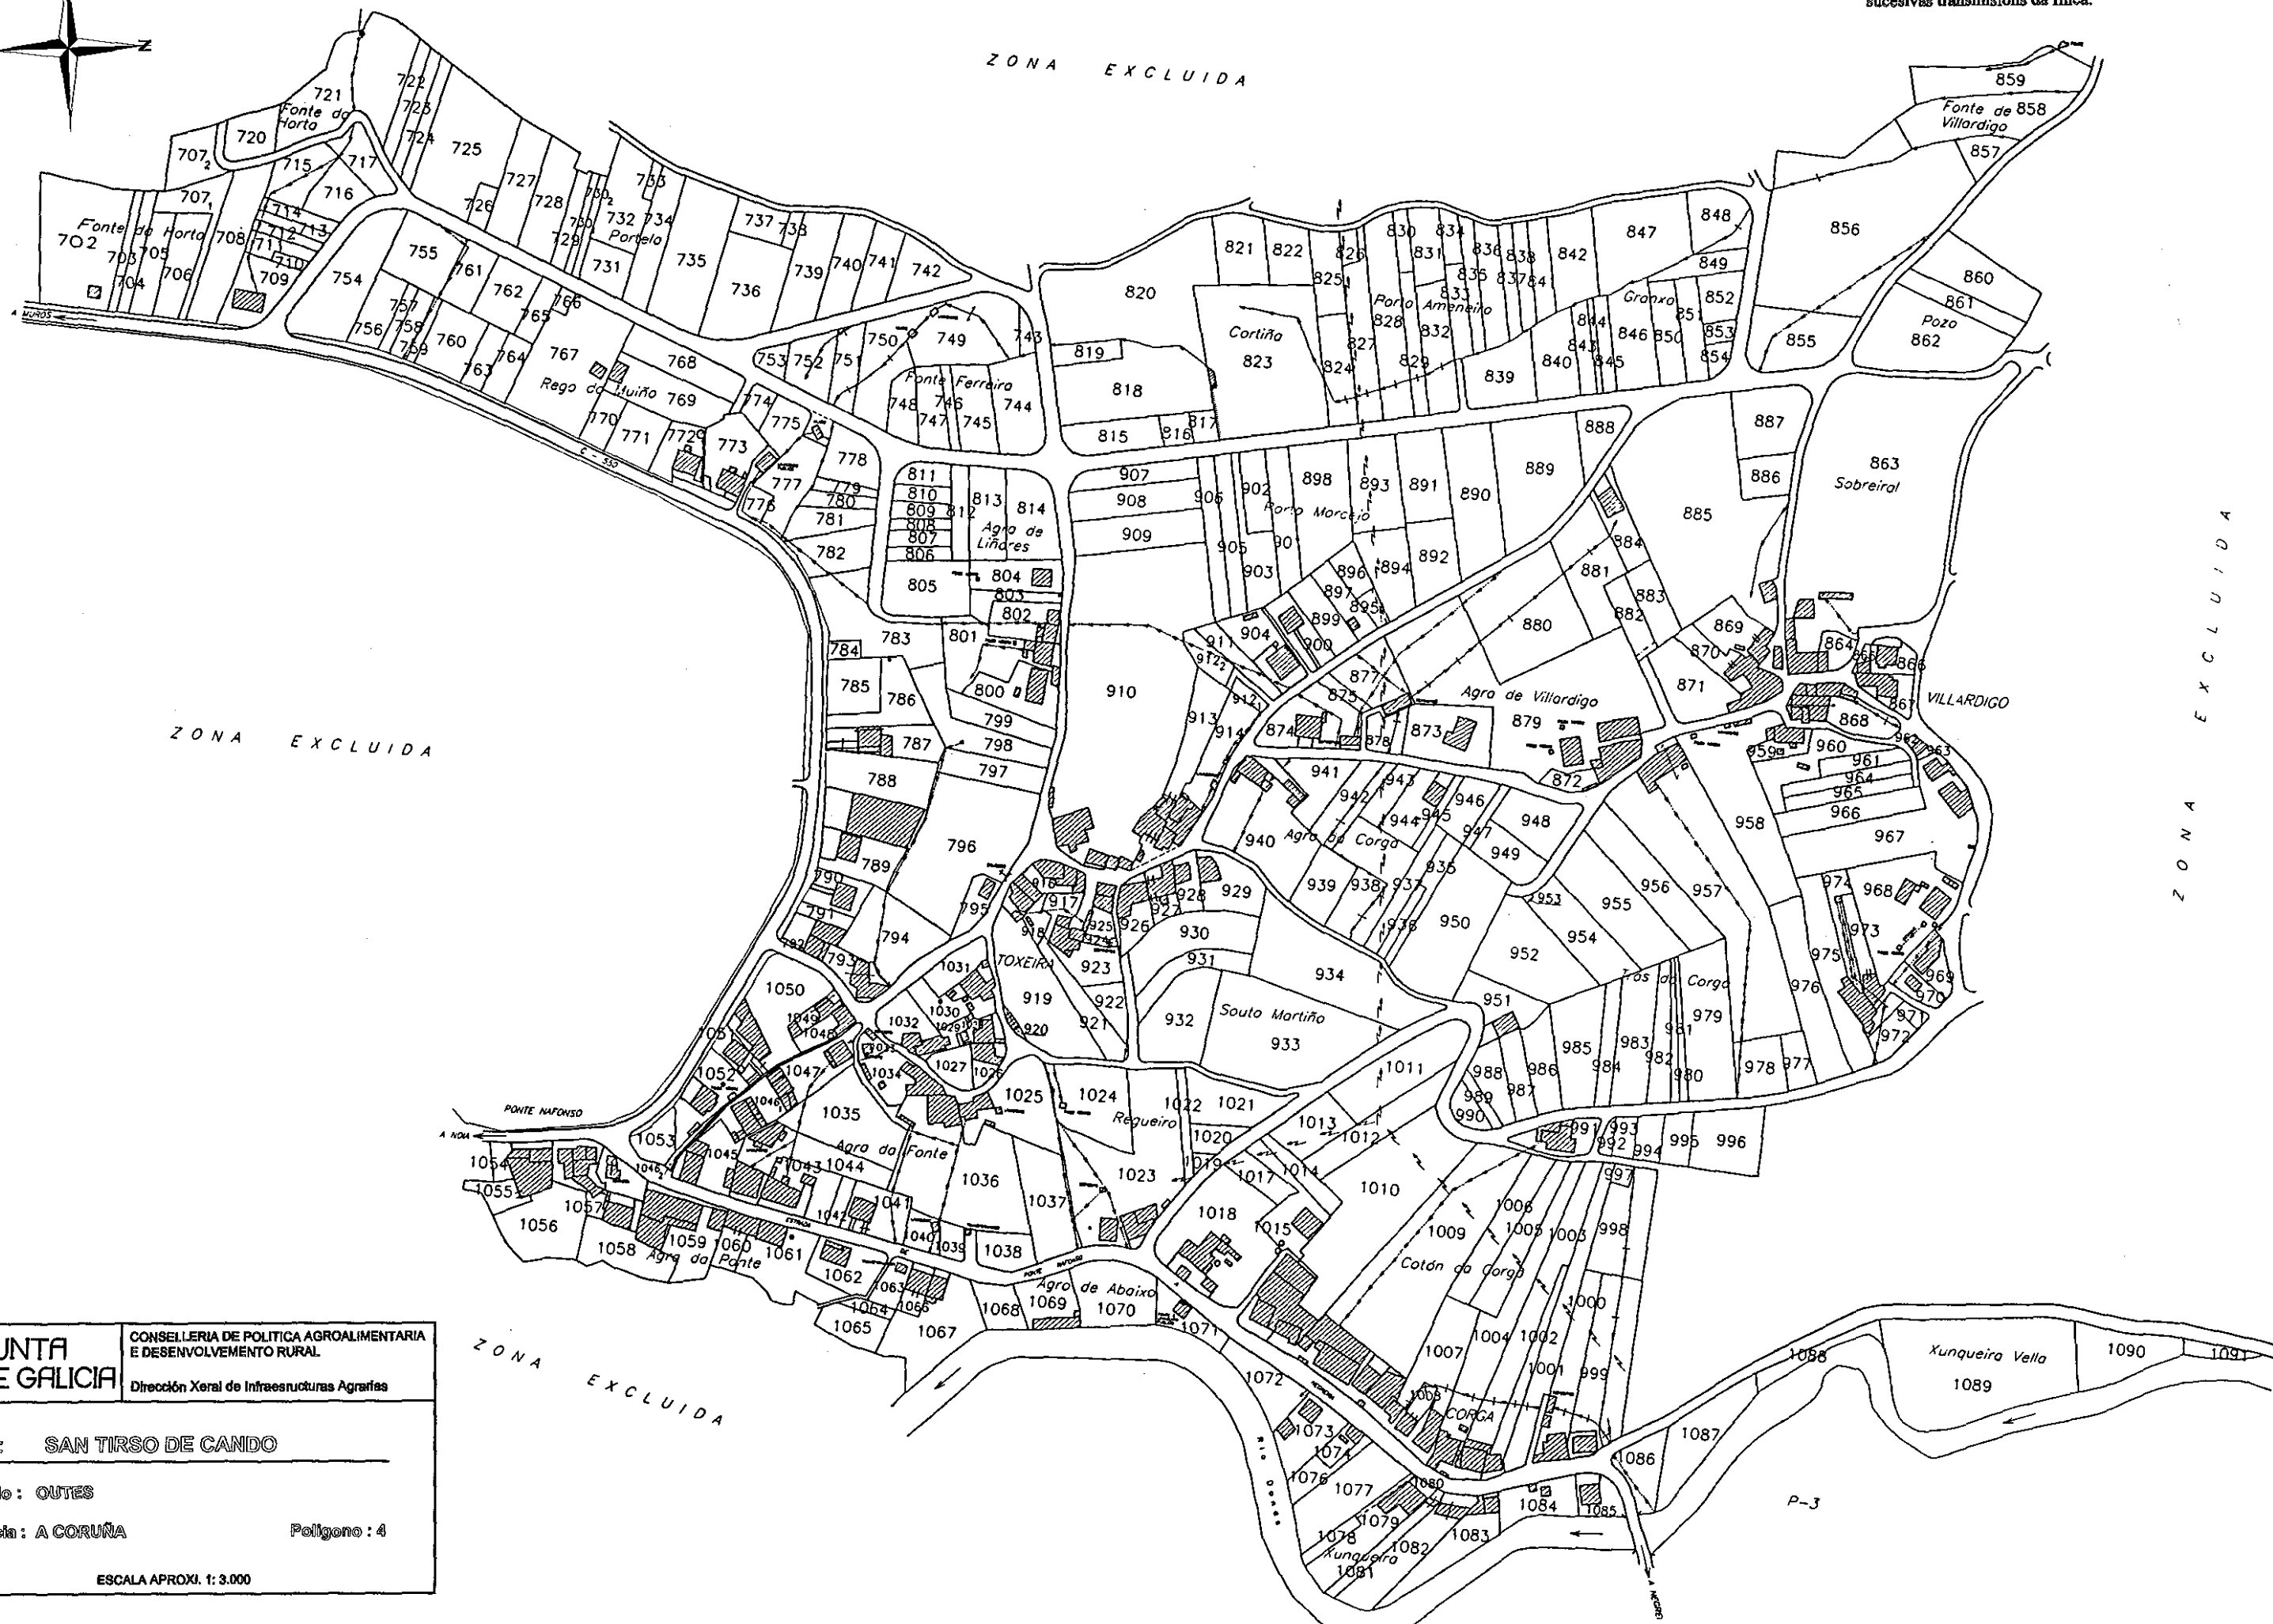

NOTA:  
 Este plano parcial débese desglosar do título  
 para ser unido ás escrituras en que constan as  
 sucesivas transmisións da finca.

	<b>XUNTA DE GALICIA</b> CONSELLERÍA DE POLÍTICA AGROALIMENTARIA E DESENVOLVEMENTO RURAL Dirección Xeral de Infraestruturas Agrarias
	Zona: <b>SAN TIRSO DE CANDÓ</b> Concello: OUTES Provincia: A CORUÑA Polígono: 4
ESCALA APROXI. 1: 3.000	