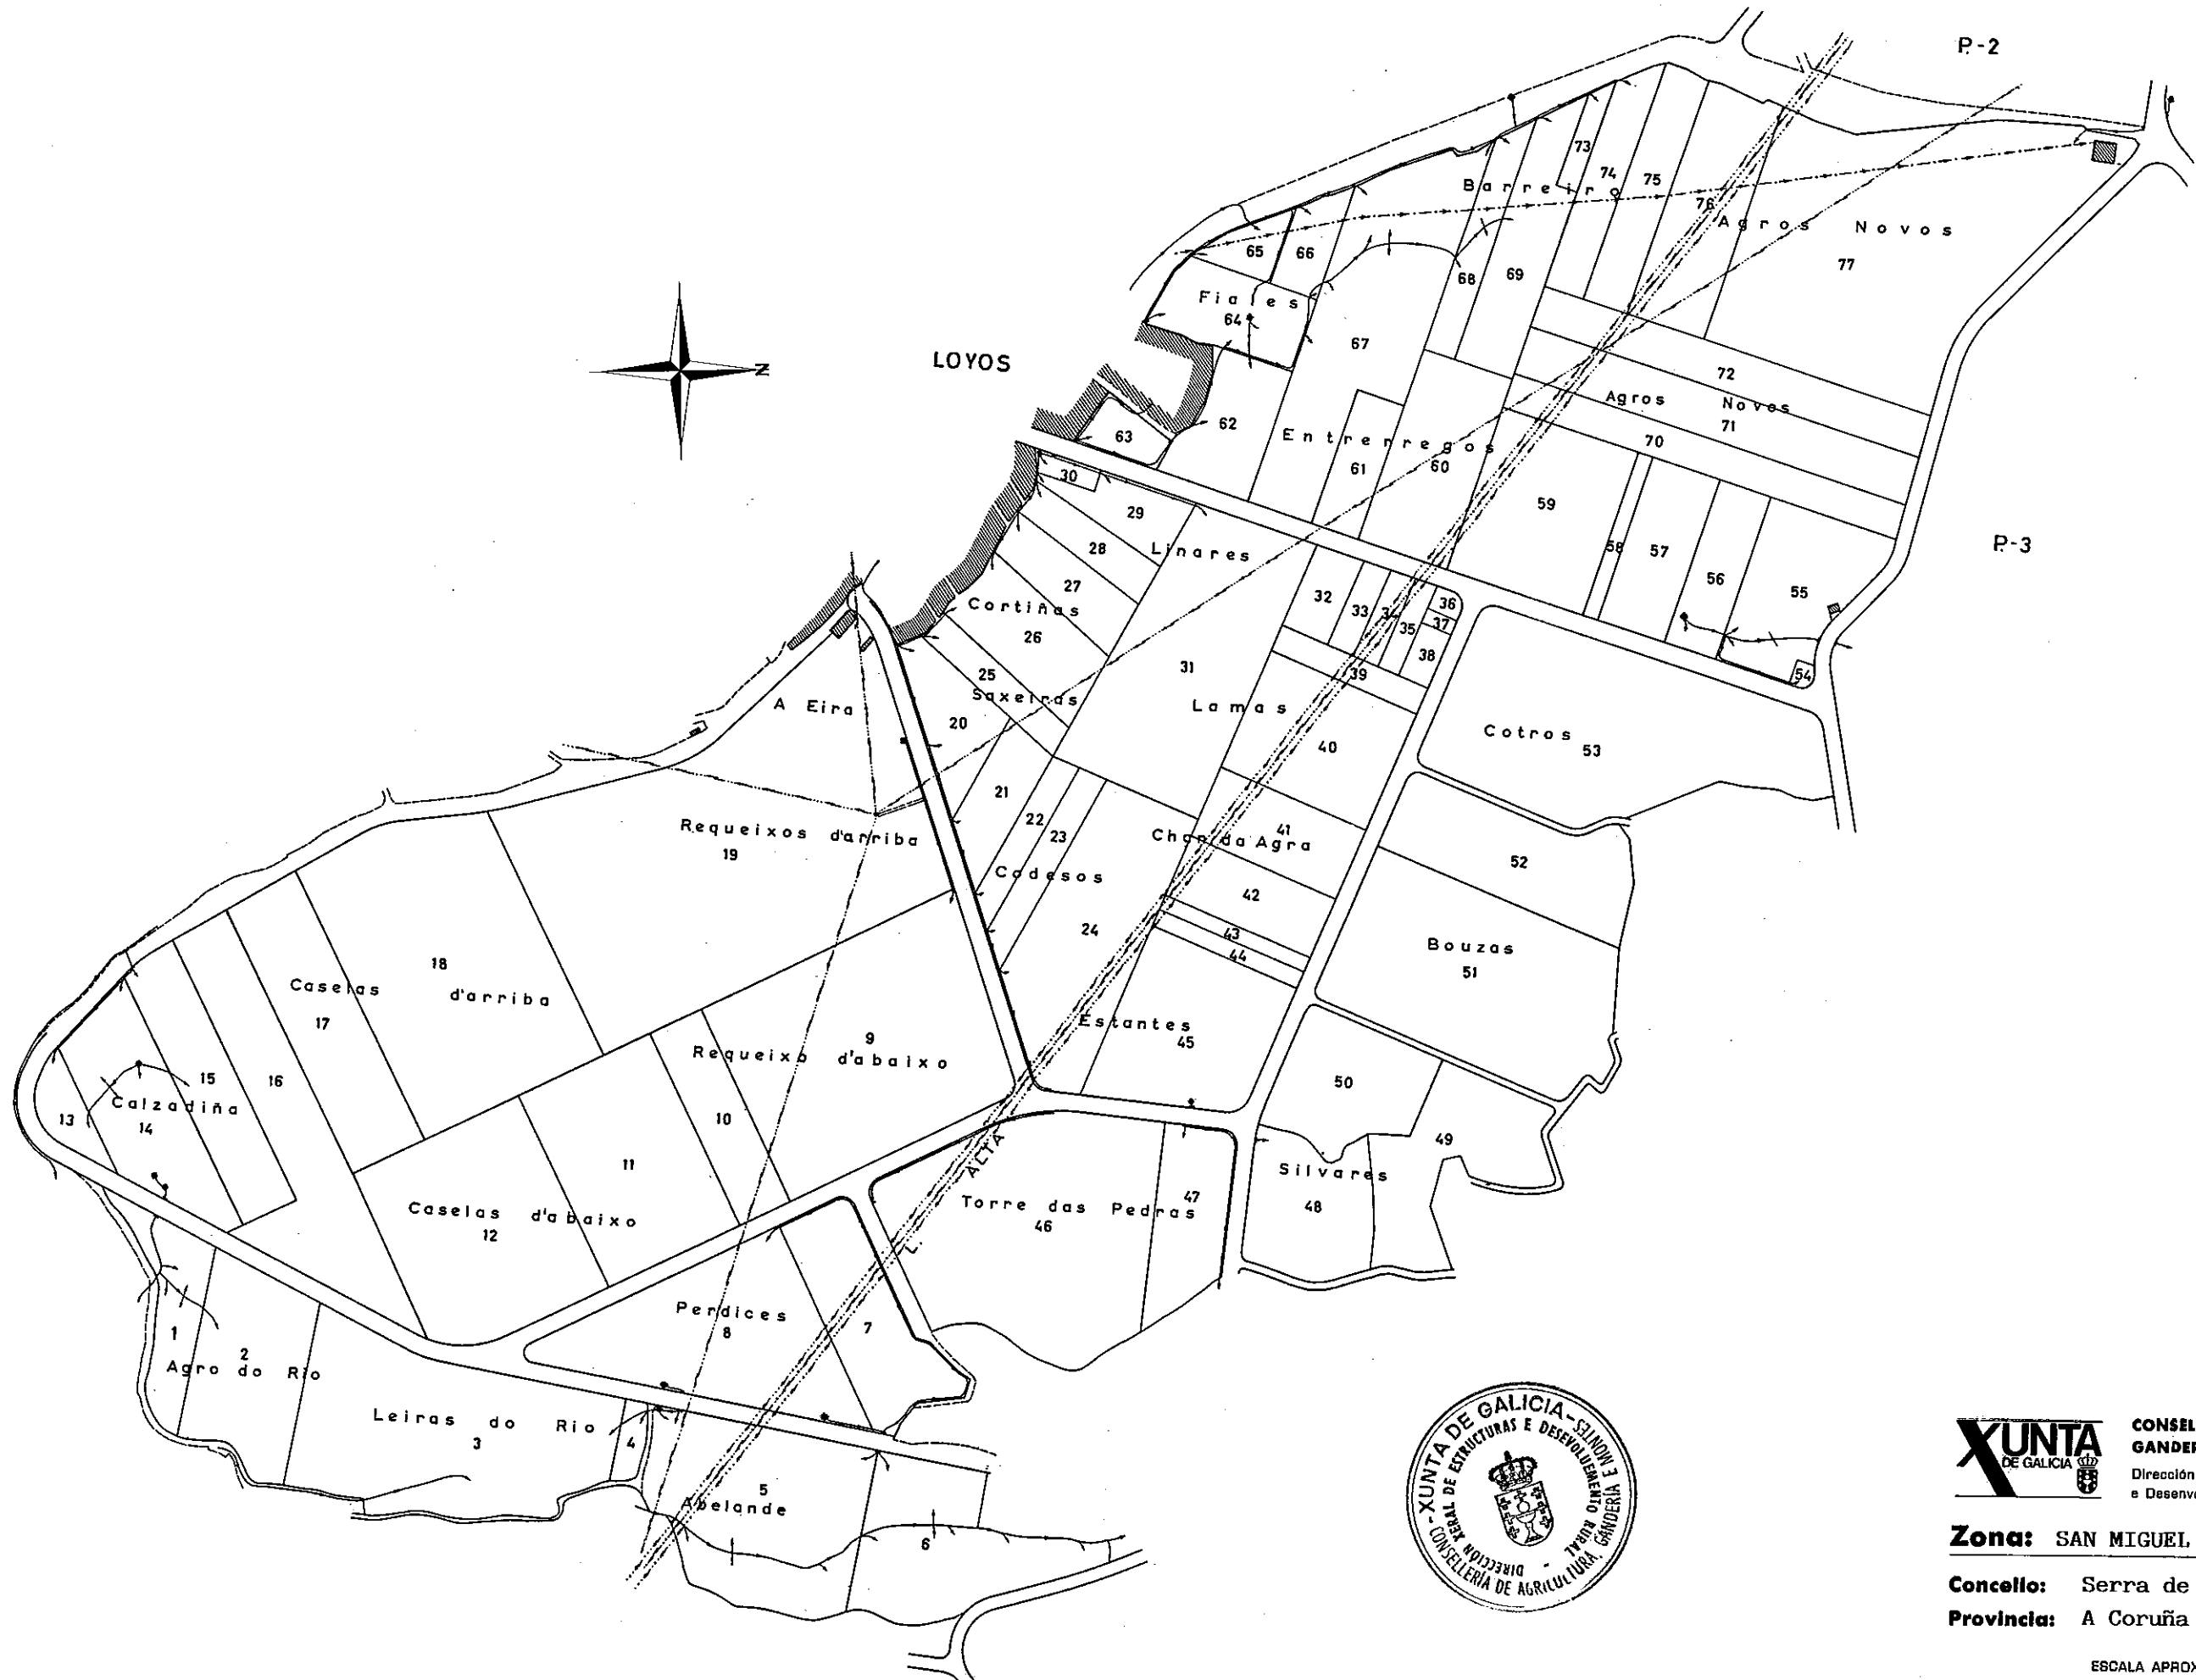

NOTA:
 Este plano parcial débese desglosar do título para ser unido ás escrituras en que consten as sucesivas transmisións da finca.

XUNTA DE GALICIA
CONSELLERÍA DE AGRICULTURA, GANADERÍA E MONTES
 Dirección Xeral de Estructuras e Desenvolvemento Rural

Zona: SAN MIGUEL DE VALLADARES

Concello: Serra de Outes

Provincia: A Coruña **Poliño:** 1

ESCALA APROXI. 1:3.000