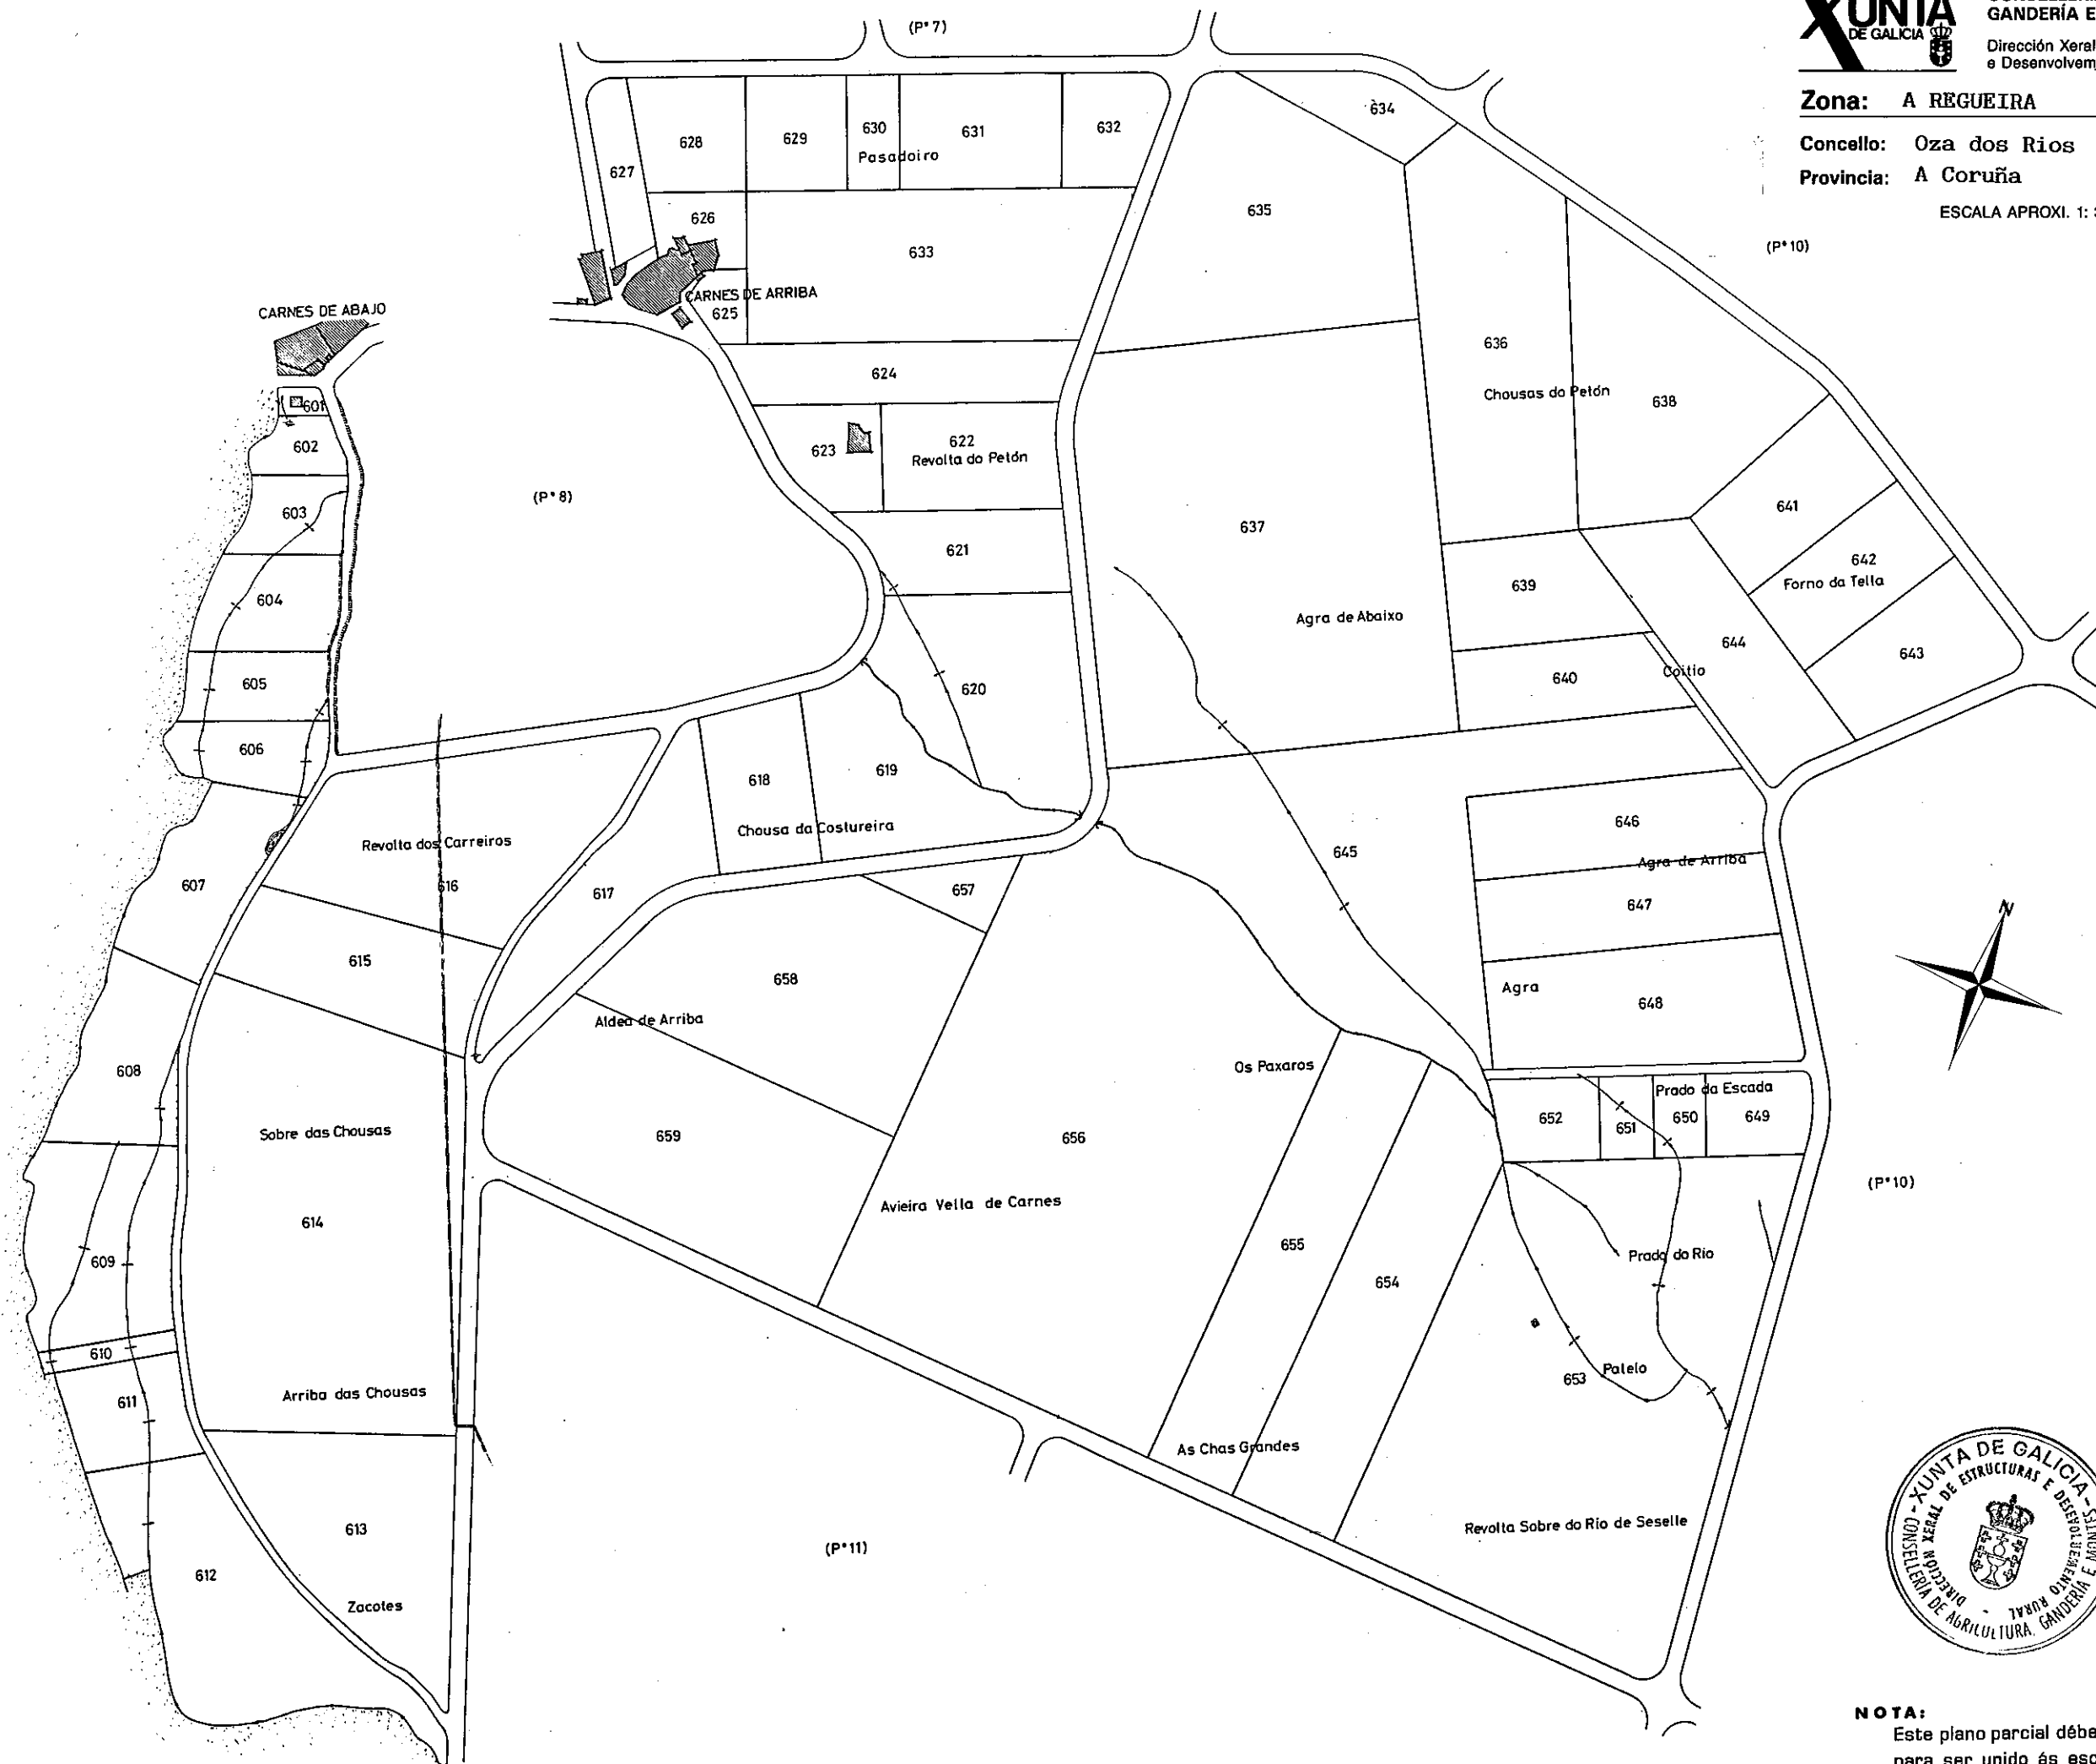

Zona: A REGUEIRA

Concello: Oza dos Rios

Provincia: A Coruña Polígono 9

ESCALA APROXI. 1: 3.000

NOTA:
Este plano parcial débese desglosar do título para ser unido ás escrituras en que consten as sucesivas transmisións da finca.