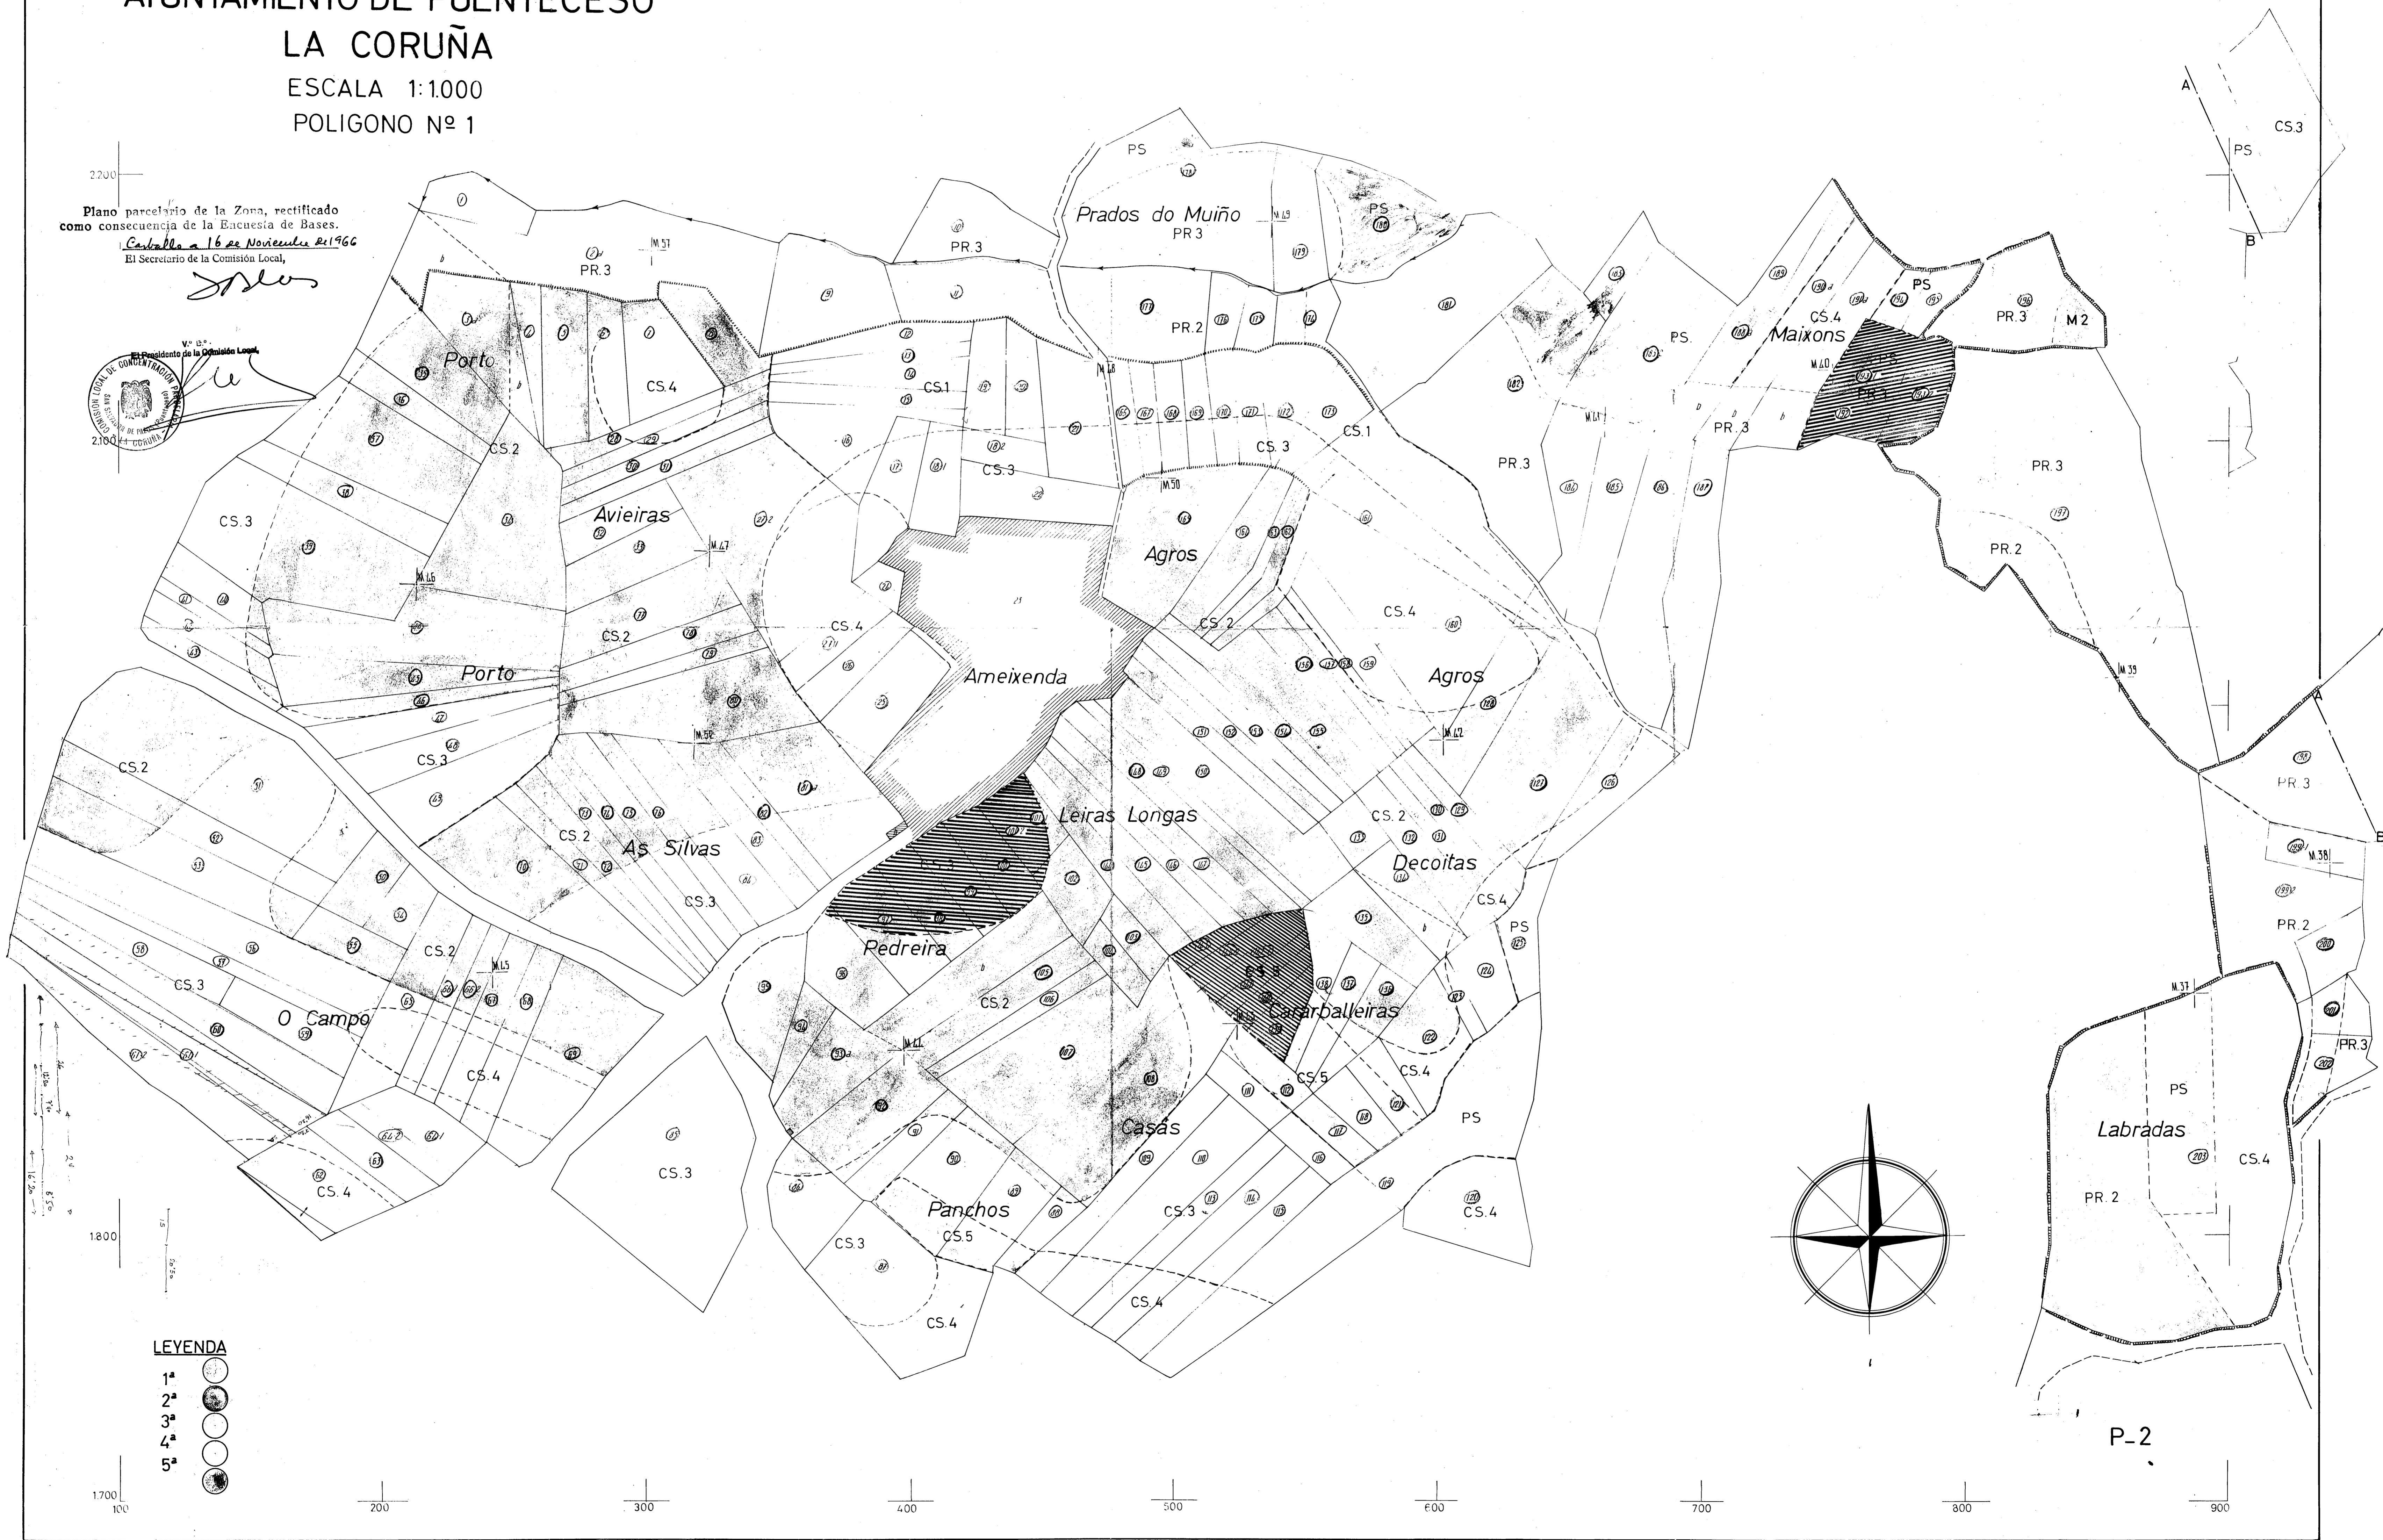

PAZOS (S. SALVADOR)

AYUNTAMIENTO DE PUENTECESO

LA CORUÑA

ESCALA 1:1.000

POLIGONO Nº 1

Plano parcelario de la Zona, rectificado como consecuencia de la Encuesta de Bases. Cadastral a 16 de Noviembre de 1966
El Secretario de la Comisión Local,

LEYENDA

- 1ª
- 2ª
- 3ª
- 4ª
- 5ª

P-2