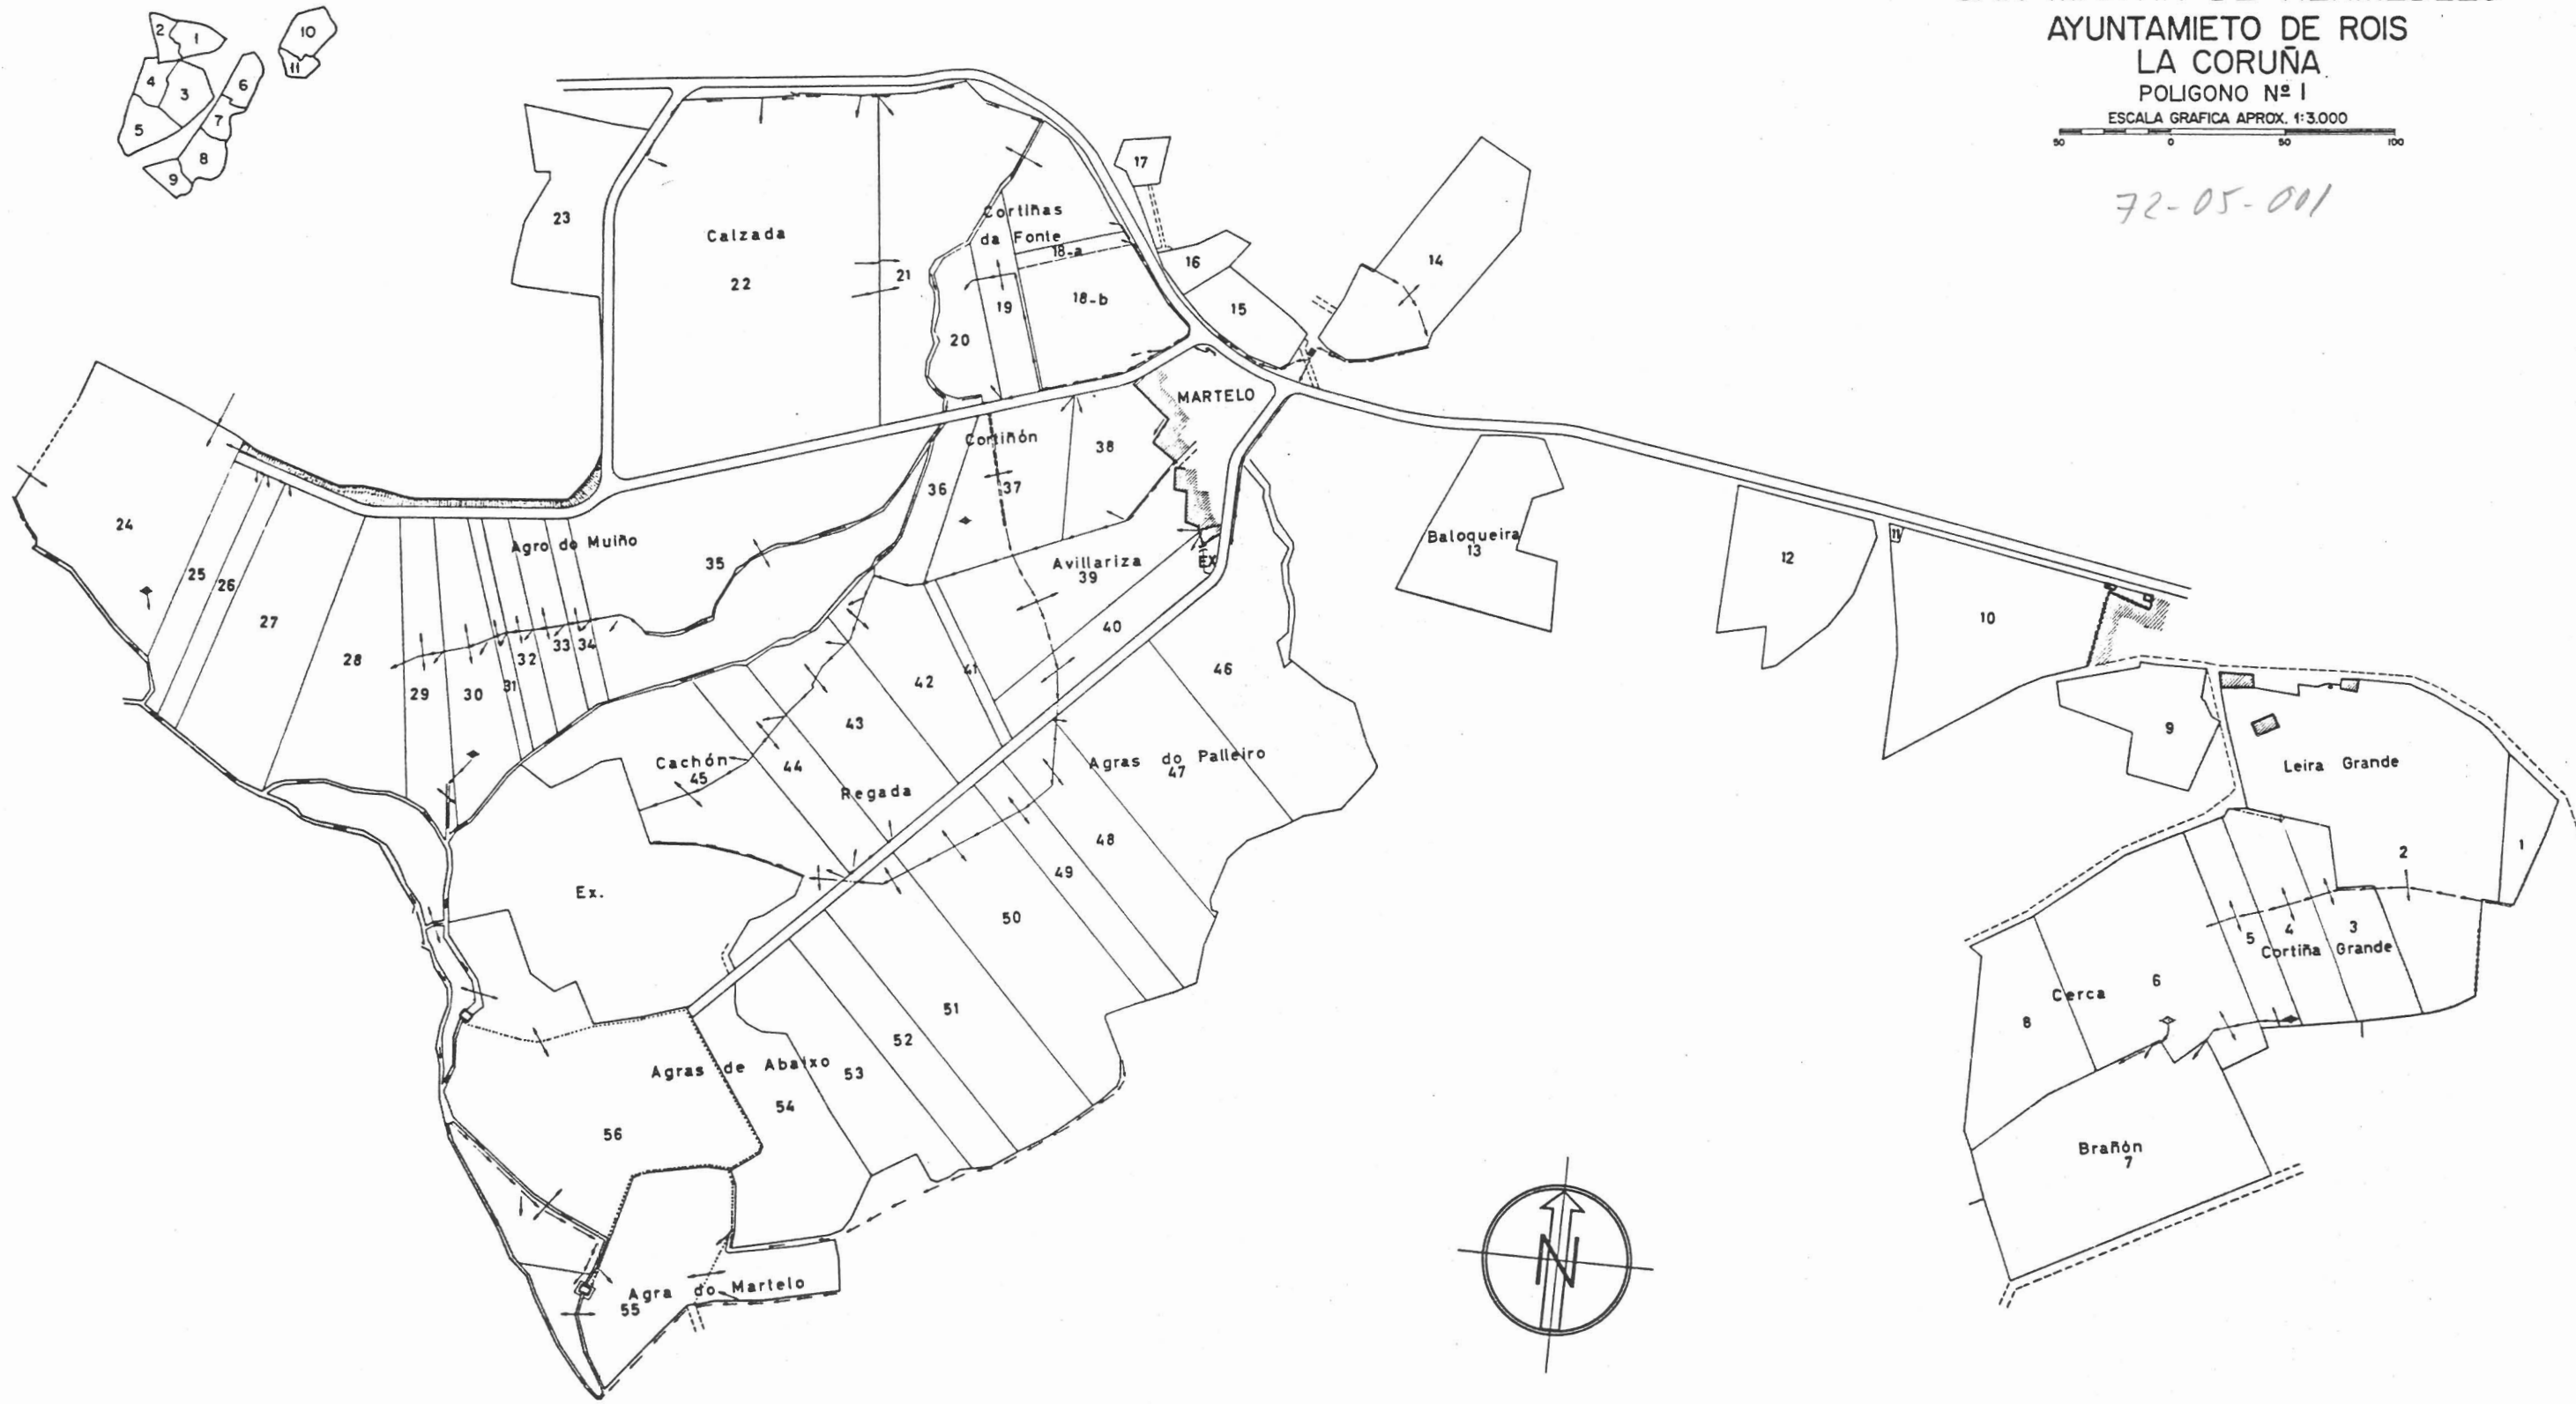

PLANO DE LA ZONA CONCENTRADA DE  
SAN MARTIN DE HERMEDELO  
AYUNTAMIENTO DE ROIS  
LA CORUÑA  
POLIGONO Nº 1

ESCALA GRAFICA APROX. 1:3.000

72-05-001

NOTA:  
Este plano parcial debe ser desglosado del título para ser unido a las escrituras en que consten las sucesivas transmisiones de la finca.