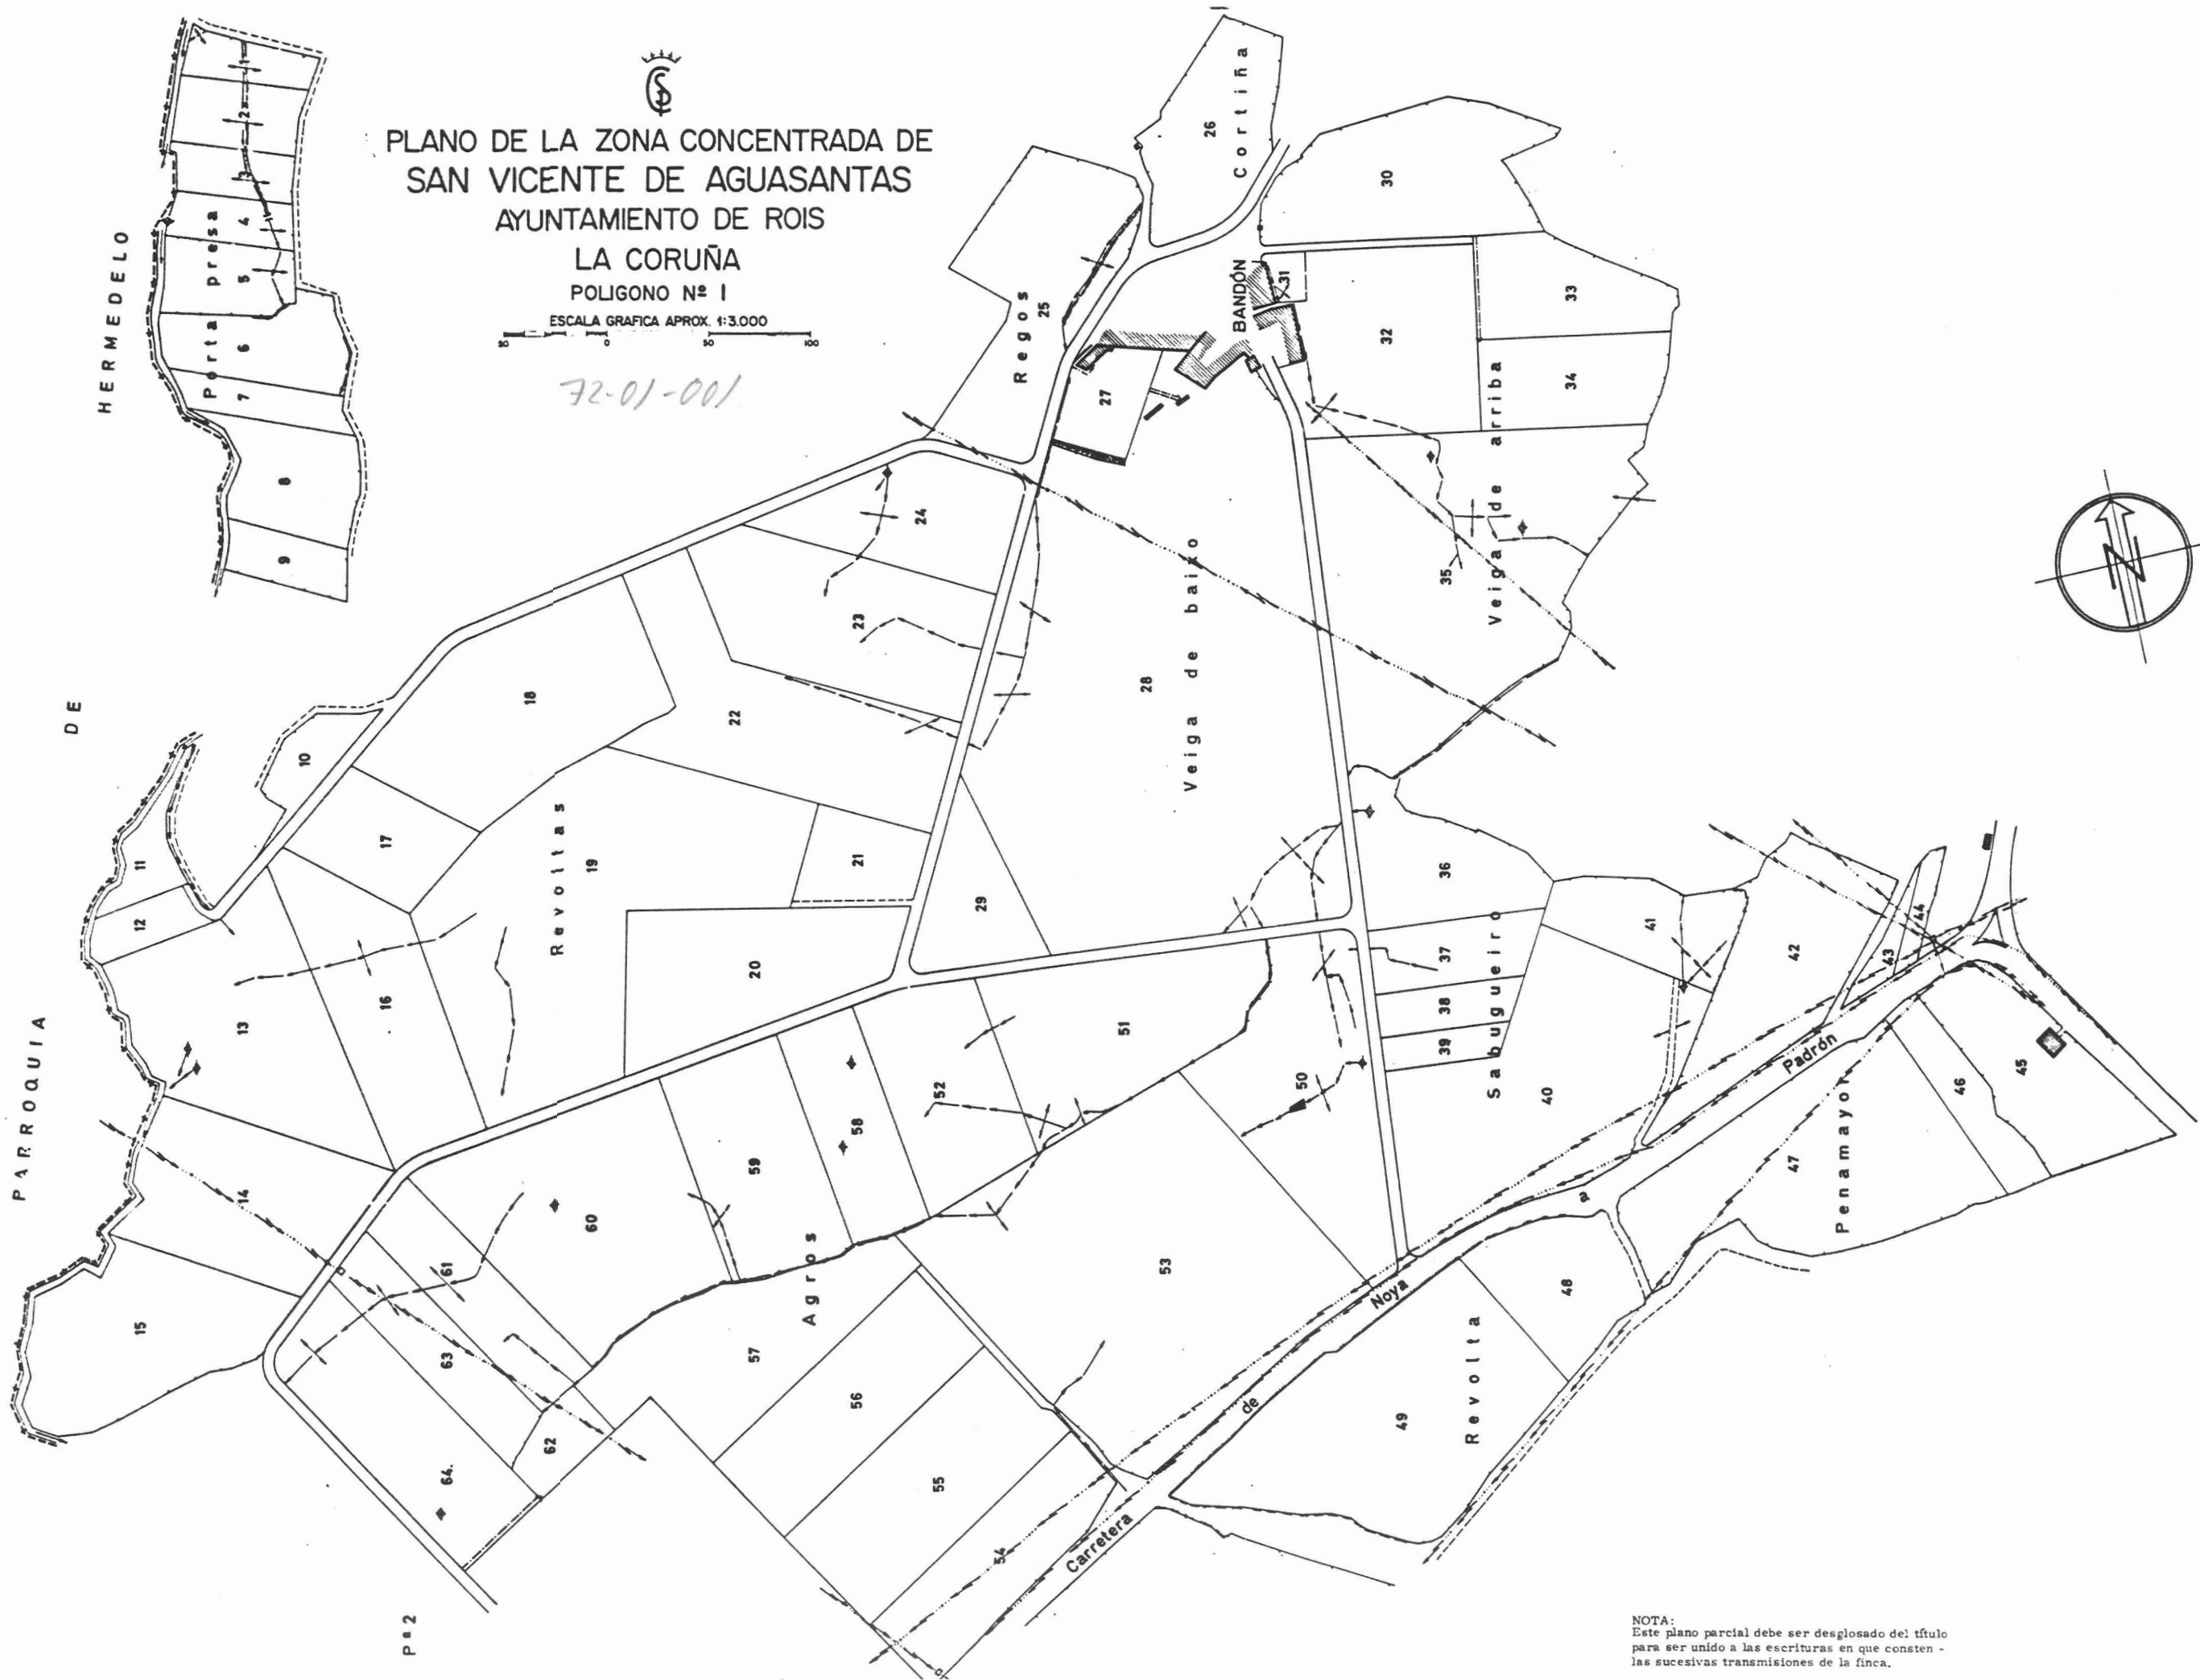

PLANO DE LA ZONA CONCENTRADA DE  
SAN VICENTE DE AGUASANTAS  
AYUNTAMIENTO DE ROIS  
LA CORUÑA  
POLIGONO Nº I

ESCALA GRAFICA APROX. 1:3.000

100-10-2E

NOTA:  
Este plano parcial debe ser desglosado del título  
para ser unido a las escrituras en que consten -  
las sucesivas transmisiones de la finca.