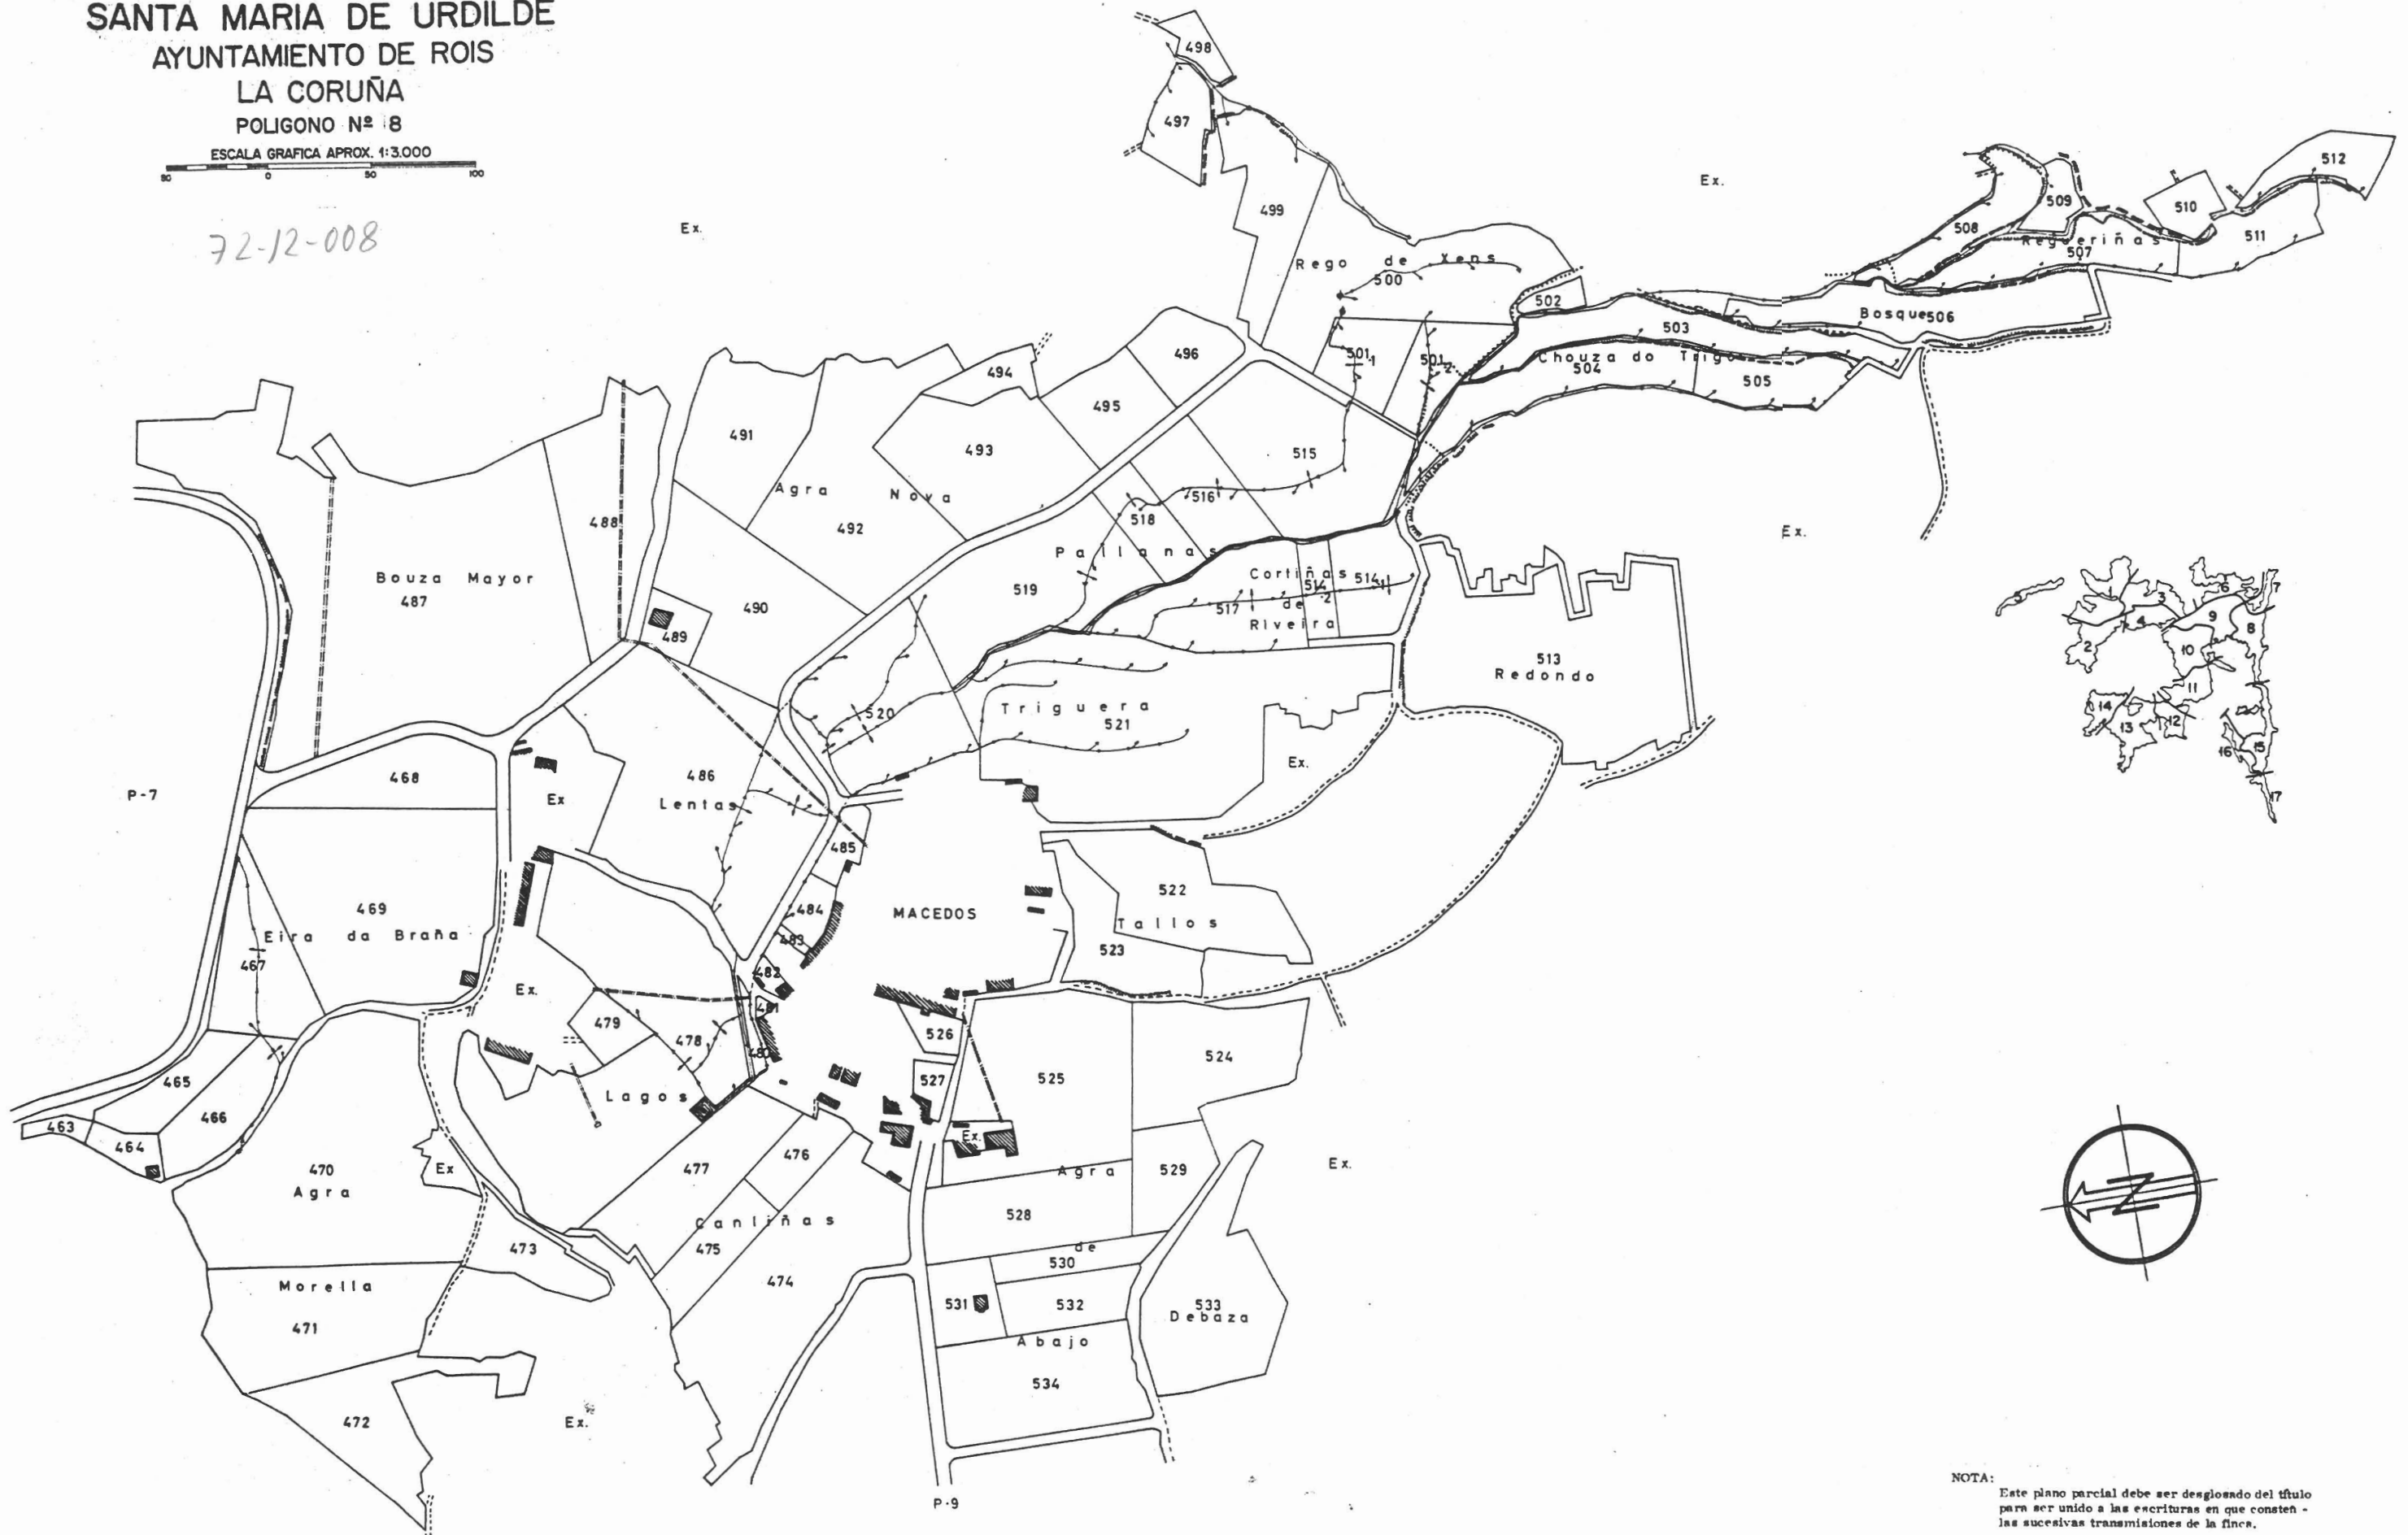

PLANO DE LA ZONA CONCENTRADA DE
SANTA MARIA DE URDILDE
AYUNTAMIENTO DE ROIS

LA CORUÑA

POLIGONO Nº 8

ESCALA GRAFICA APROX. 1:3.000

72-12-008

NOTA:
Este plano parcial debe ser desglosado del título para ser unido a las escrituras en que consten las sucesivas transmisiones de la finca.