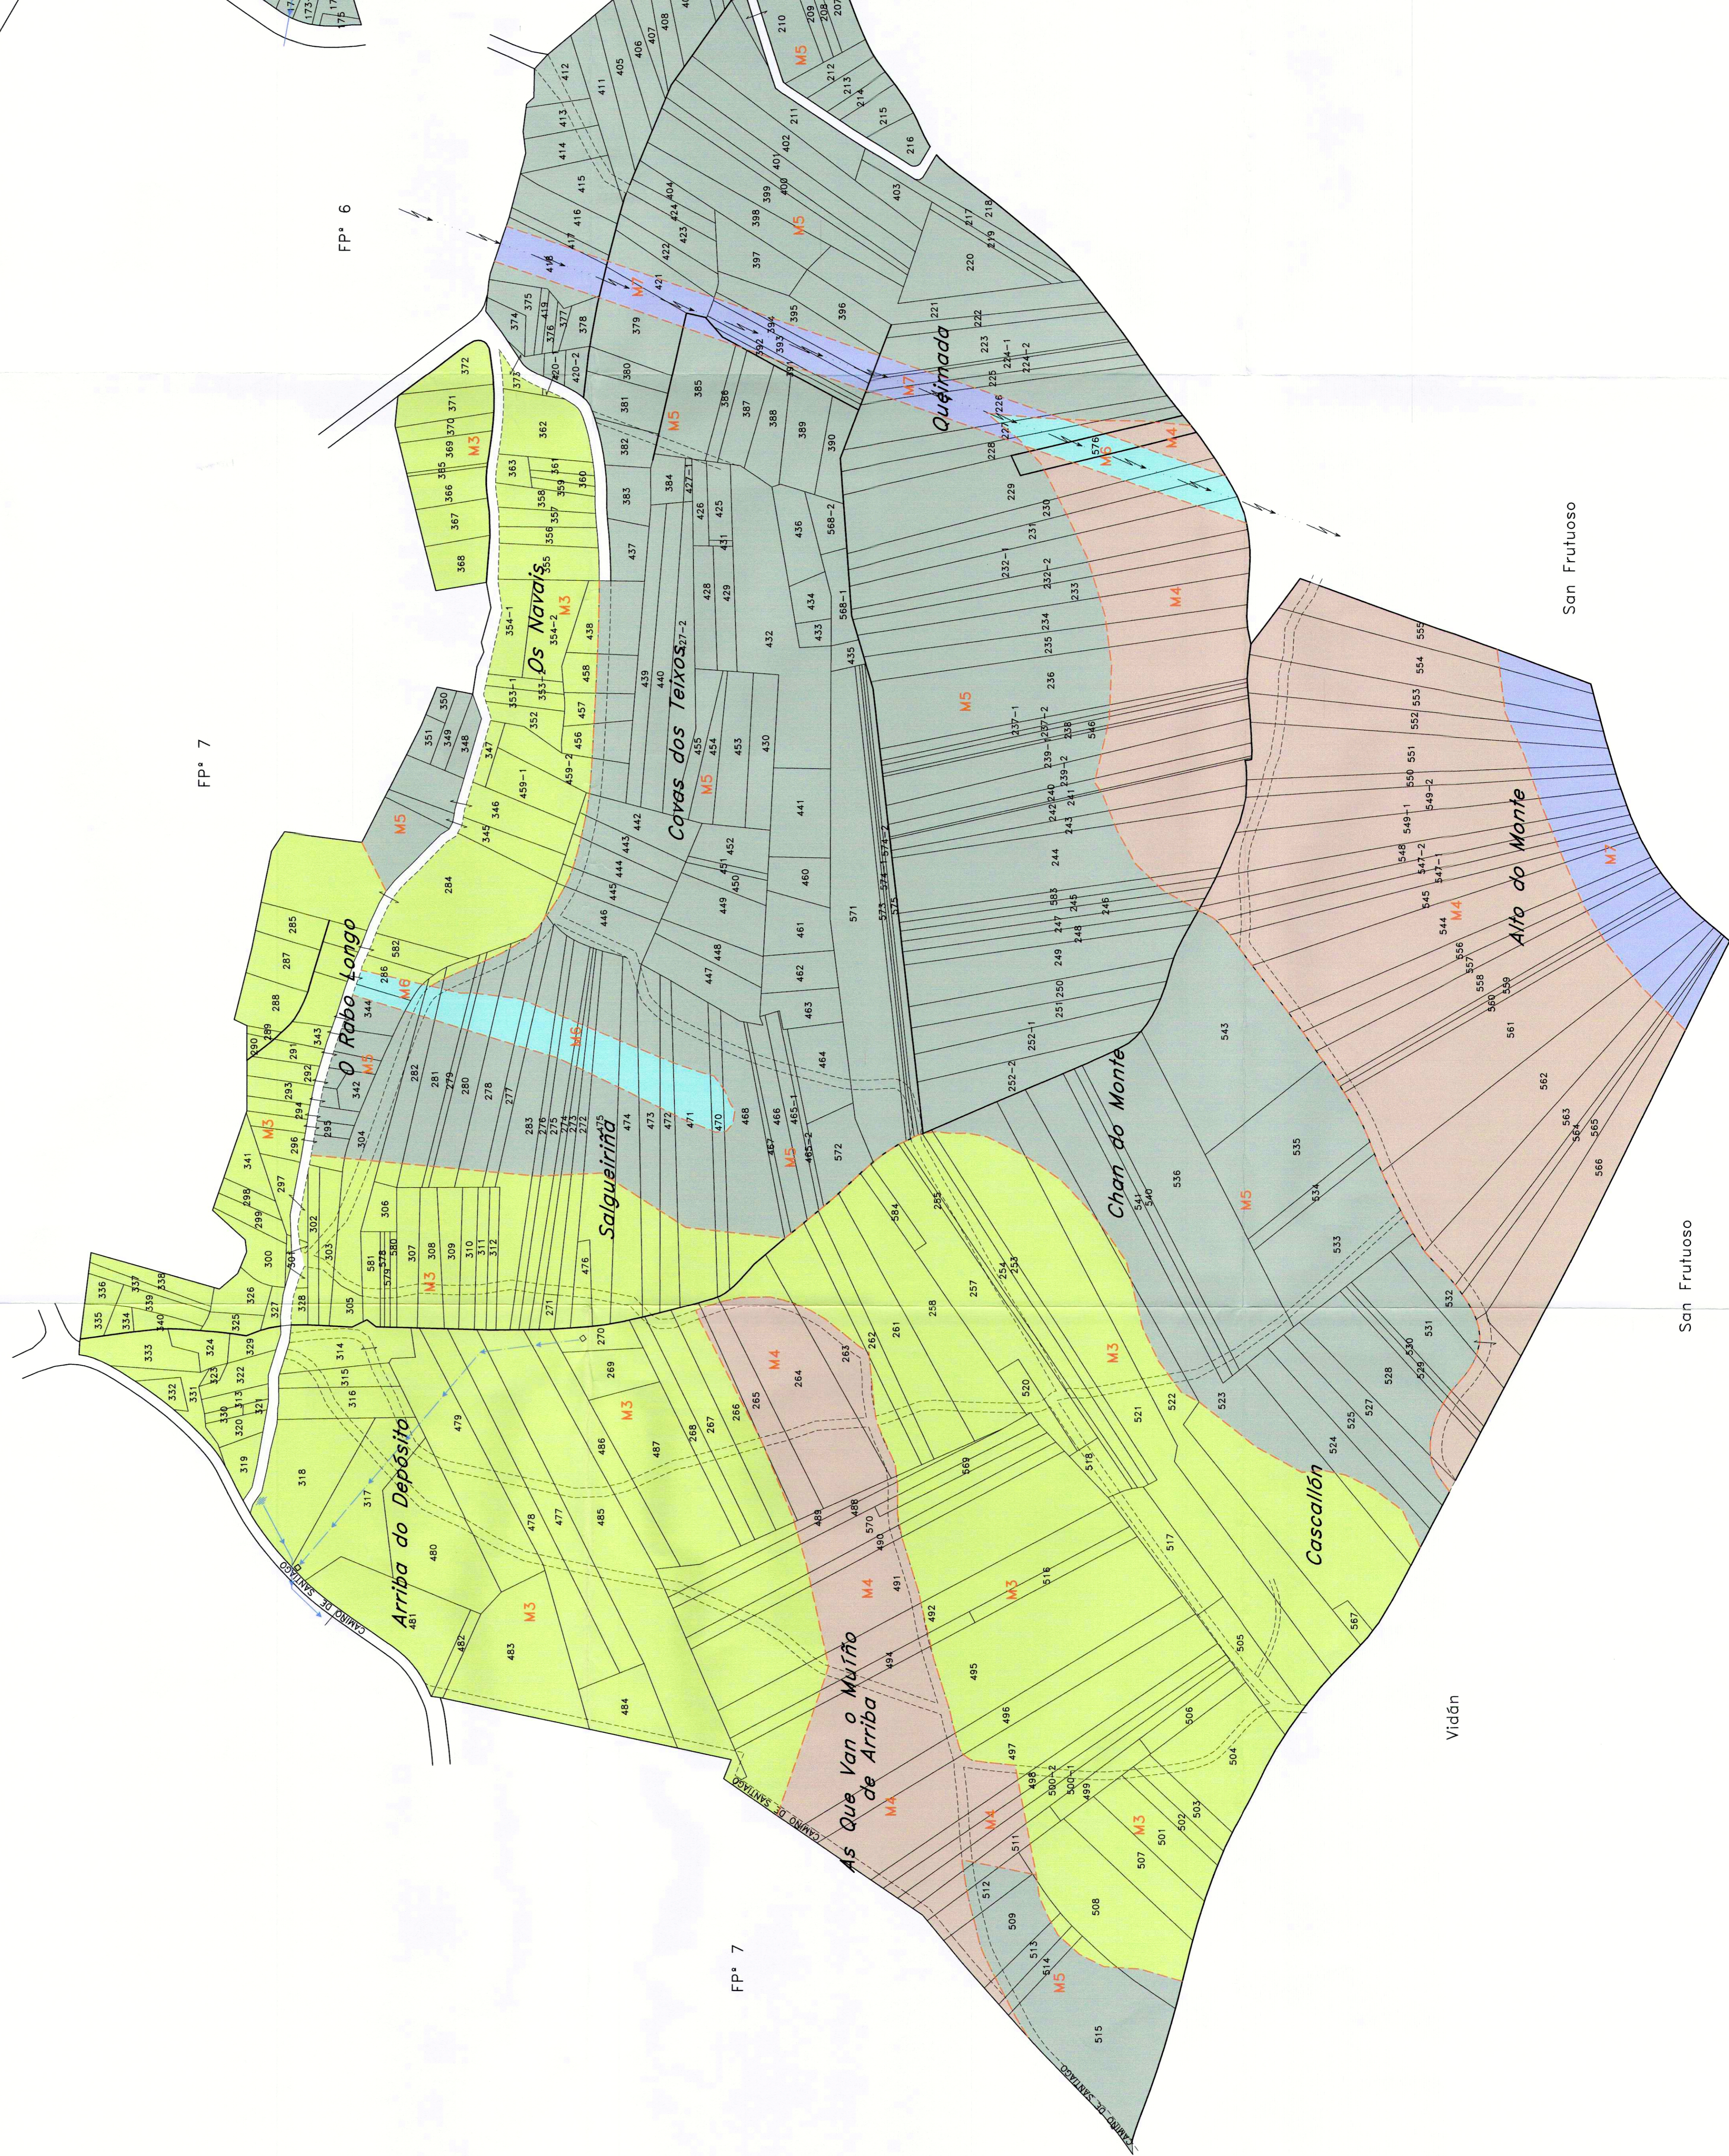

FP\* 5

FP\* 6

FP\* 6

FP\* 6

FP\* 7

FP\* 7

GAMA DE CORES DAS DIFERENTES CLASES DE TERRA

1*	2*	3*	4*	5*	6*	7*	I	E
----	----	----	----	----	----	----	---	---

TERMINO OU ZONA: VILLESTRO — FIGUEIRAS (II) (SANTIAGO)

PROVINCIA	ESCALA	POLIGONO	DATA	REALIZADOR
A CORUNA	1:1.000	34	MARZO 2009	G.E.P.I.S.A.
DESIGNACIÓN: BASES DEFINITIVAS				
OBSERVACIÓN: Non incluído na parcela nº 19, 44, 80, 87, 364, 469, 483, 510, 519, 526, 537, 538 e 539.				