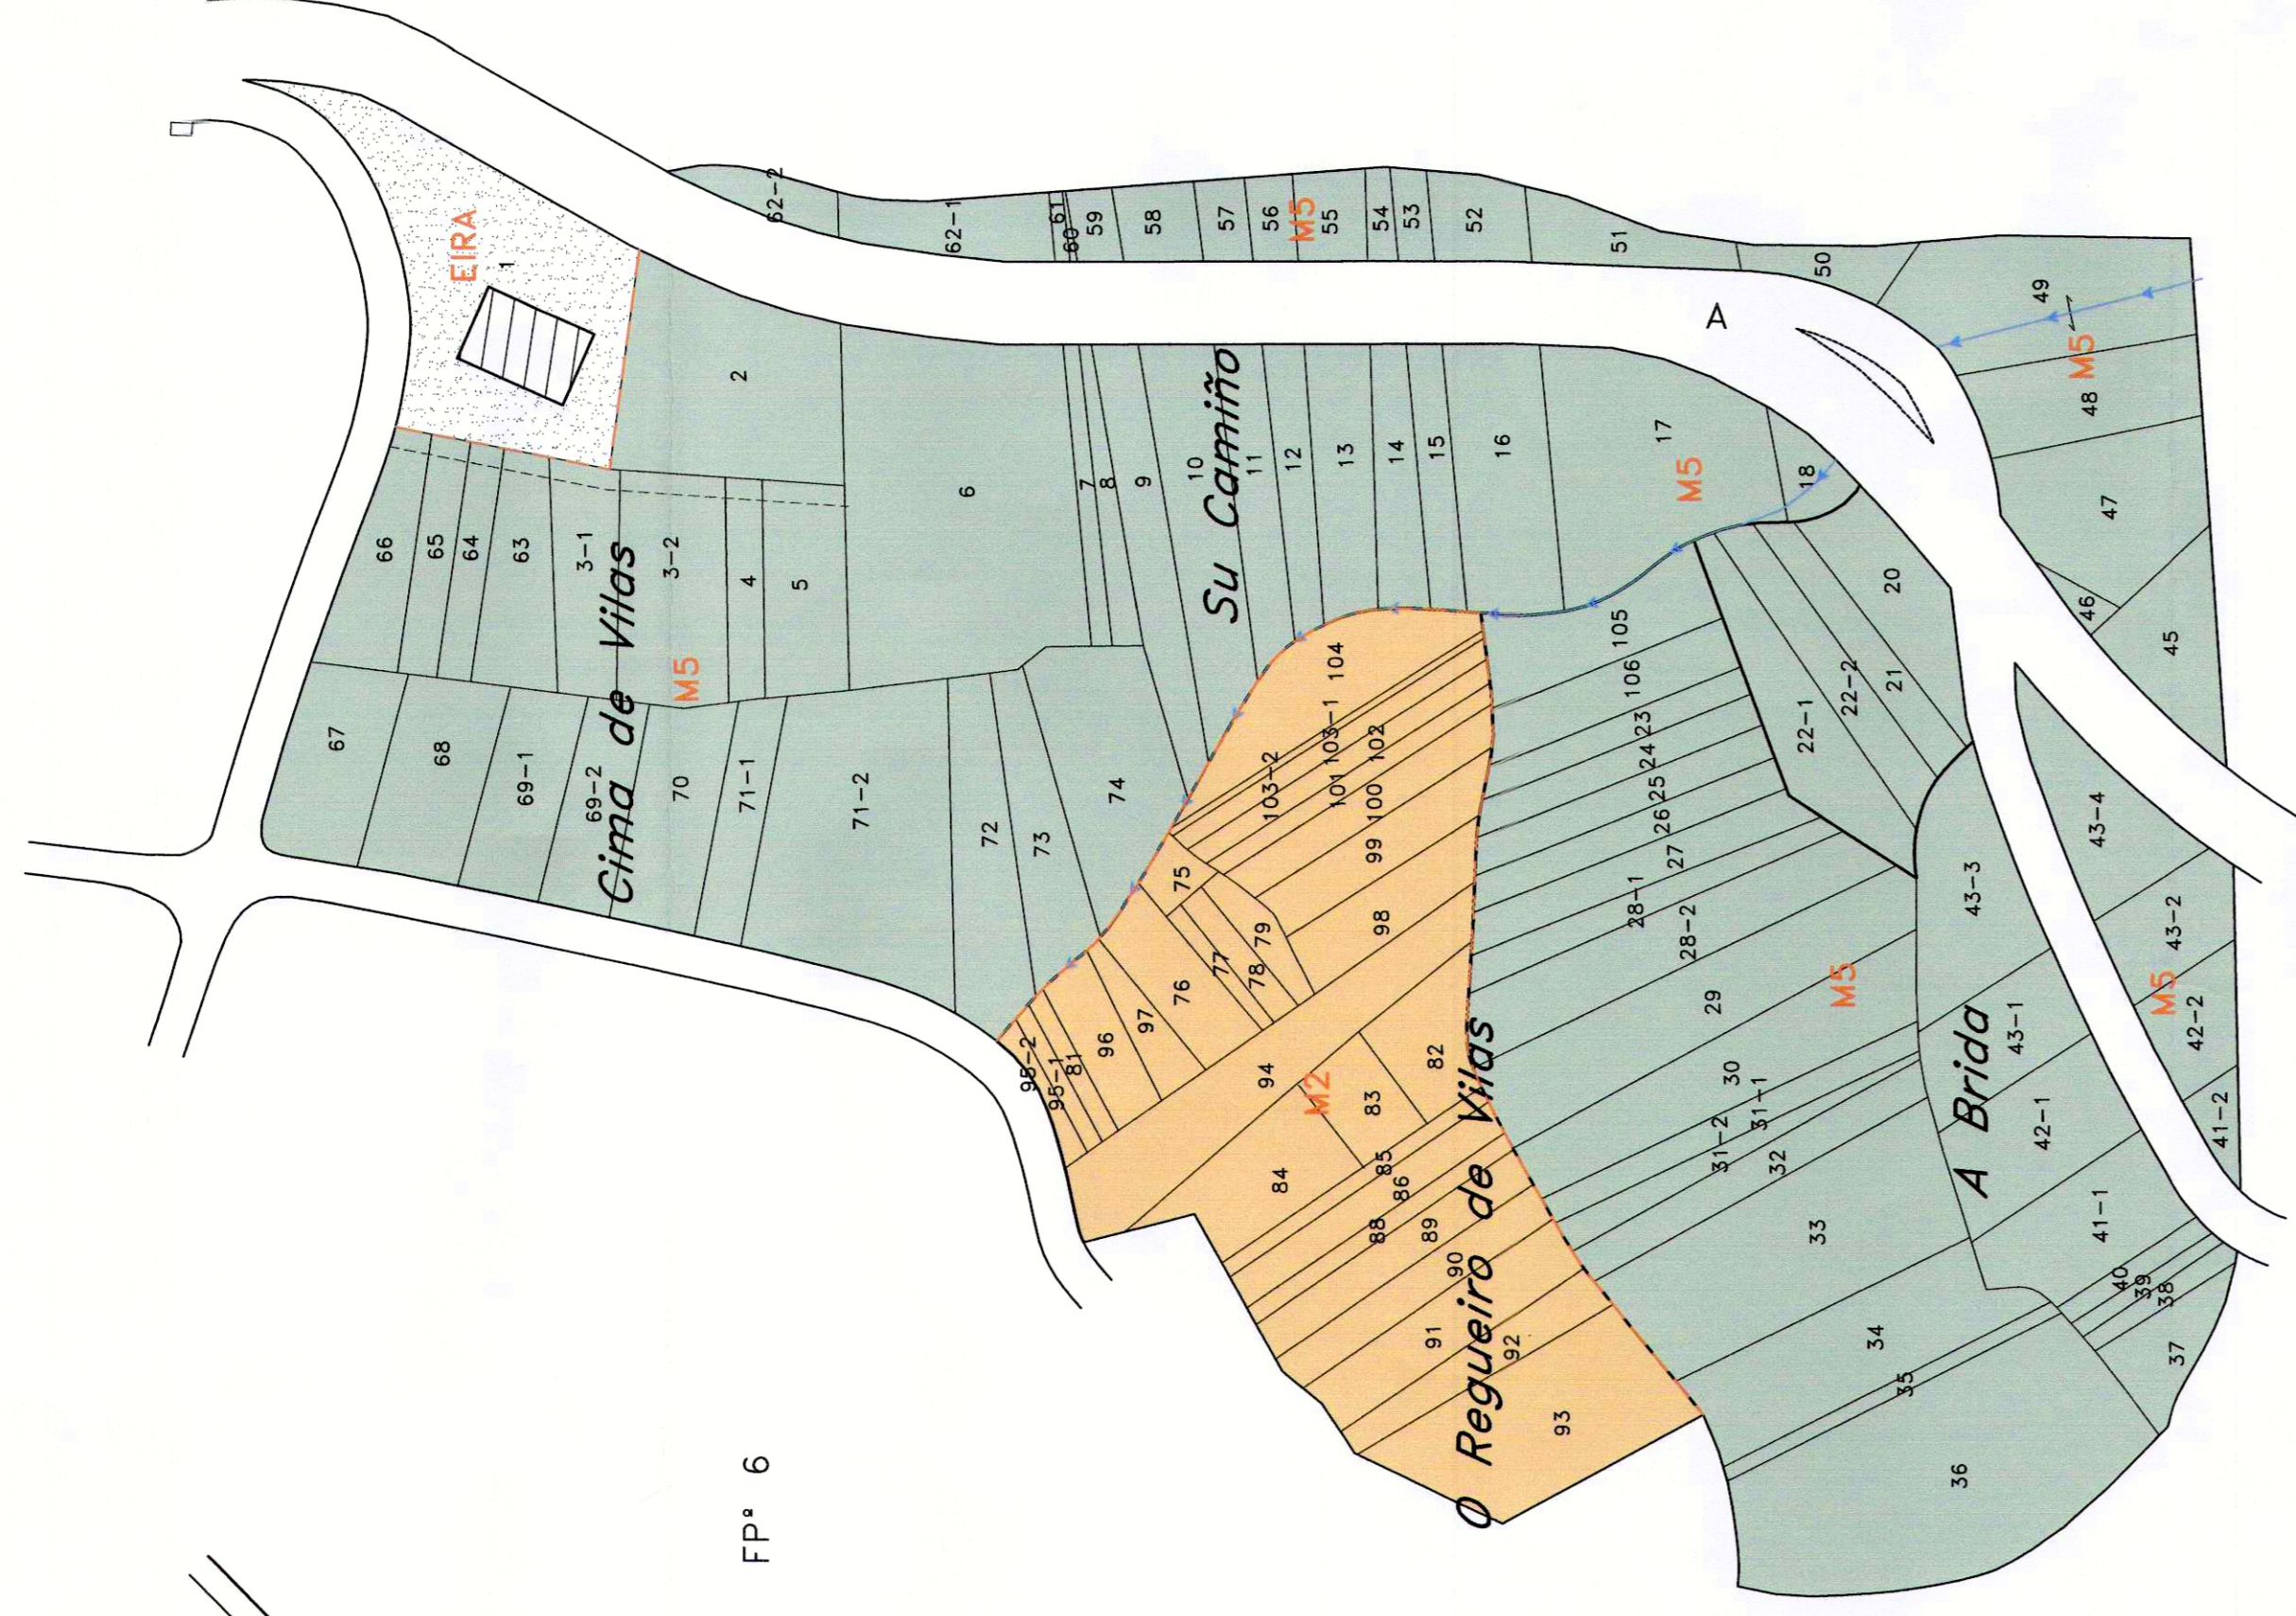

FP\* 5

FP\* 6

FP\* 6

FP\* 6

FP\* 7

FP\* 7

GAMA DE CORES DAS DIFERENTES CLASES DE TERRA

1*	2*	3*	4*	5*	6*	7*	I	E
----	----	----	----	----	----	----	---	---

TERMINO OU ZONA: VILLESTRO — FIGUEIRAS (II) (SANTIAGO)

PROVINCIA	ESCALA	POLIGONO	DATA	REALIZADOR
A CORUNA	1:1.000	34	MARZO 2009	G.E.P.I.S.A.
DESIGNACIÓN: BASES DEFINITIVAS				
OBSERVACIÓN: Non incluído na parcela nº 19, 44, 80, 87, 364, 469, 483, 510, 519, 526, 537, 538 e 539.				