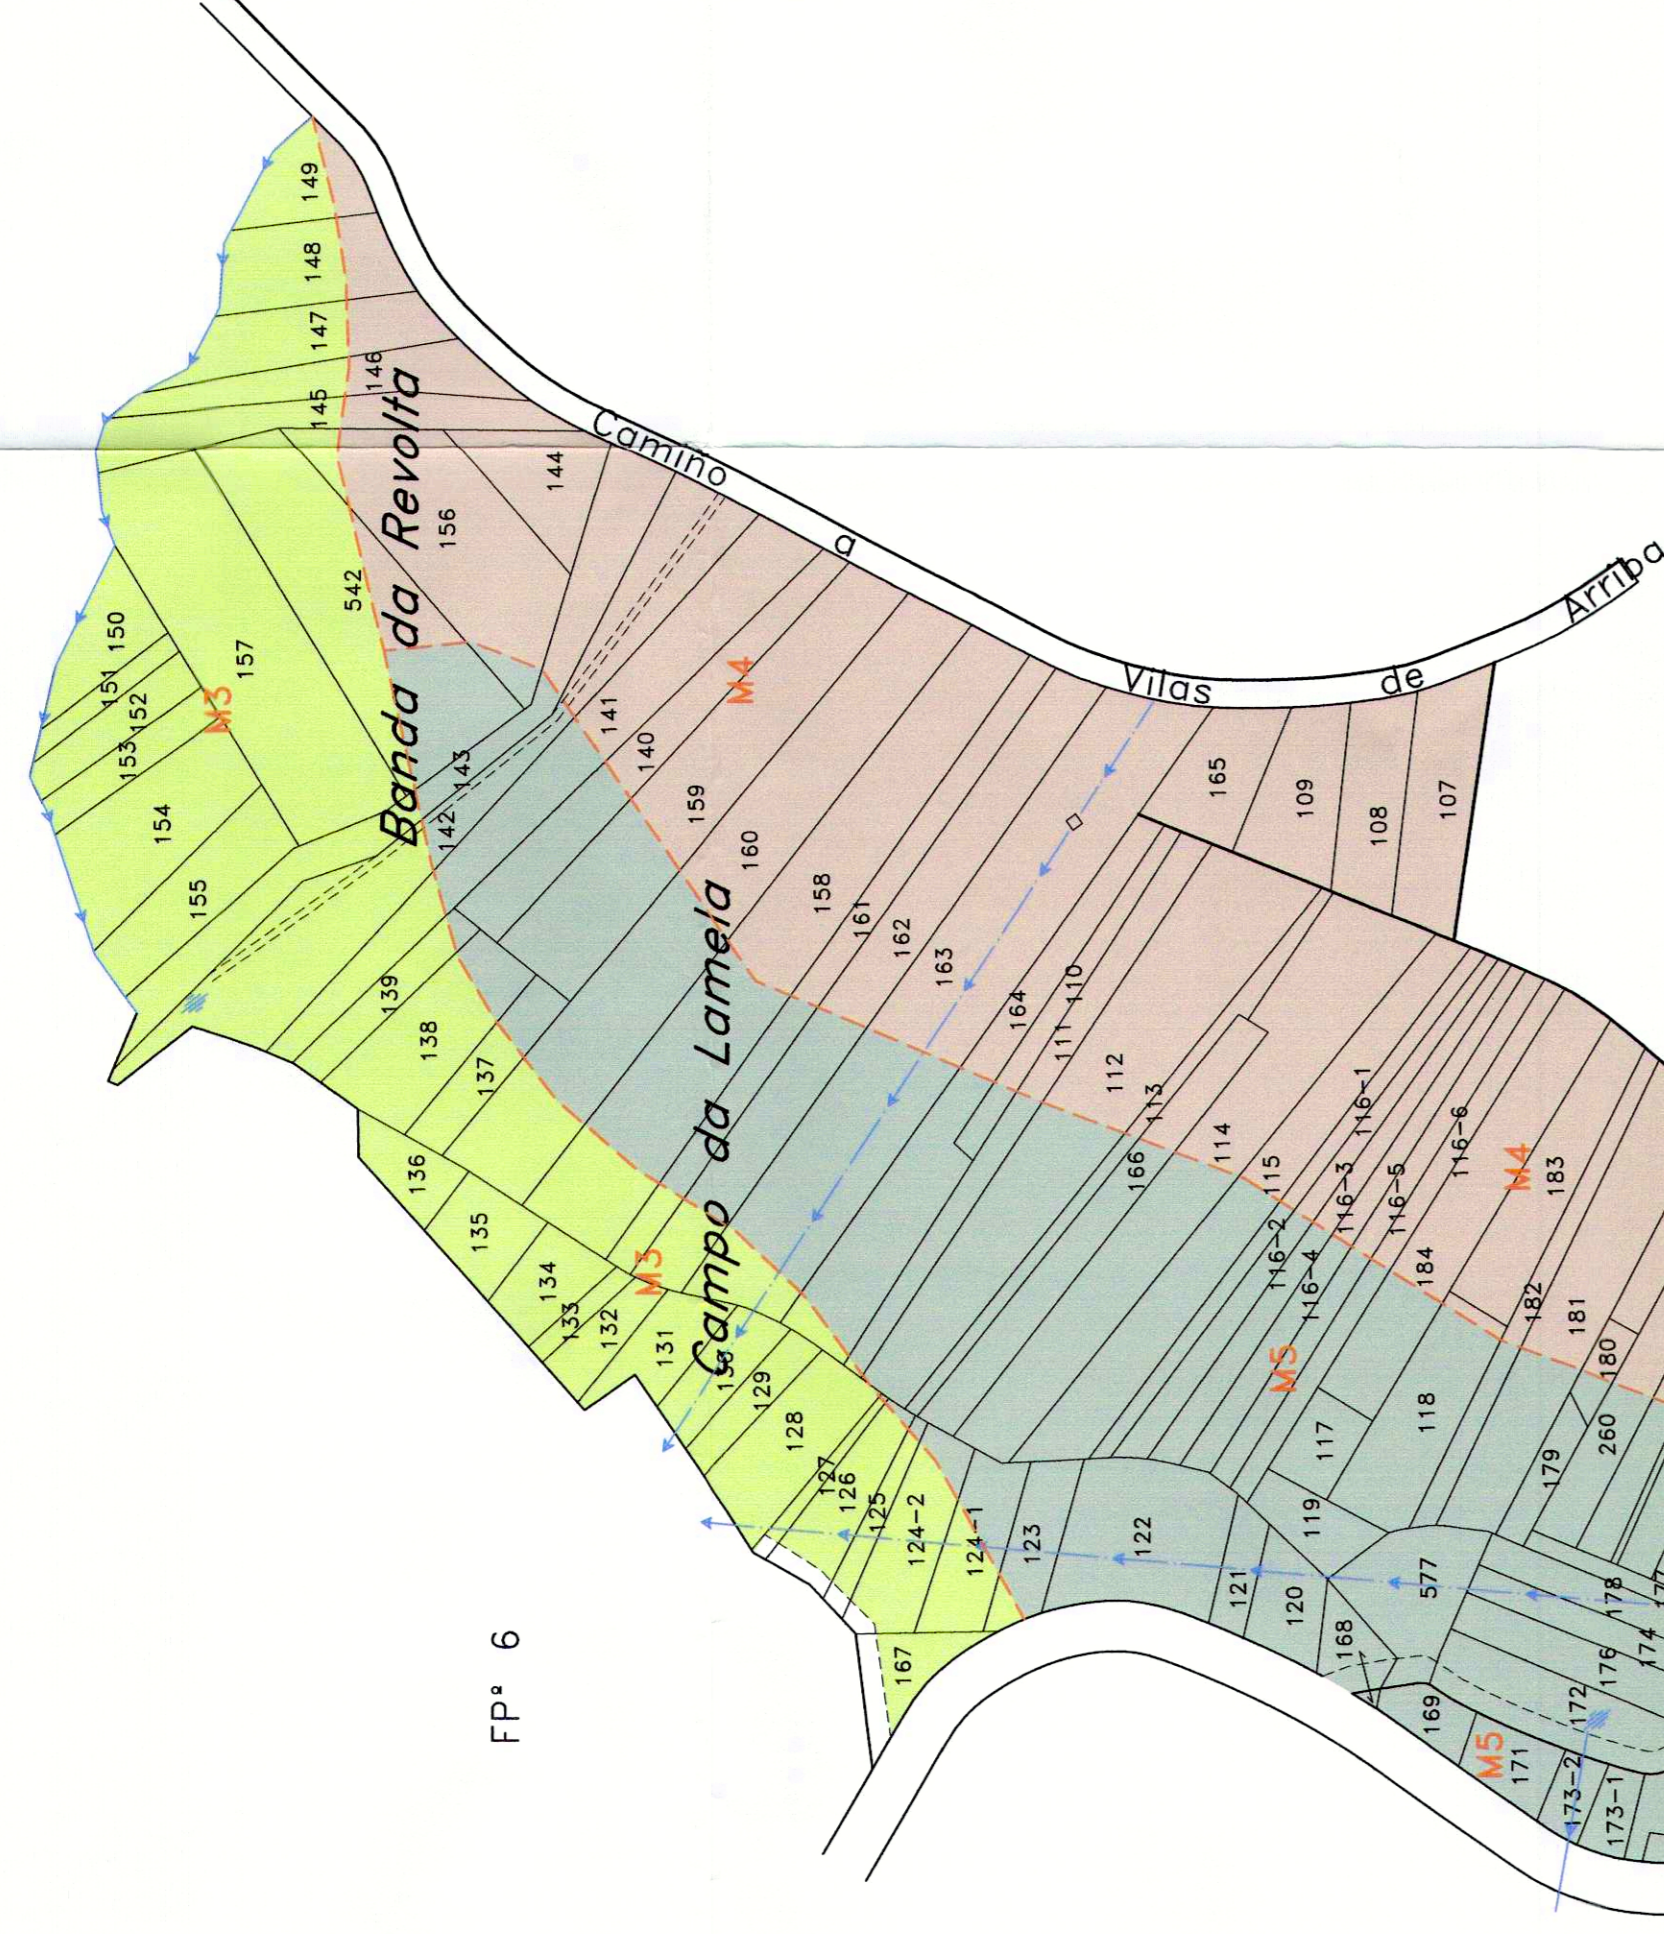

FP\* 5

FP\* 6

FP\* 6

FP\* 6

FP\* 7

FP\* 7

GAMA DE CORES DAS DIFERENTES CLASES DE TERRA

1*	2*	3*	4*	5*	6*	7*	I	E
----	----	----	----	----	----	----	---	---

TERMINO OU ZONA: VILLESTRO — FIGUEIRAS (II) (SANTIAGO)

PROVINCIA	ESCALA	POLIGONO	DATA	REALIZADOR
A CORUNA	1:1.000	34	MARZO 2009	G.E.P.I.S.A.
DESIGNACIÓN: BASES DEFINITIVAS				
OBSERVACIÓN: Non incluído na parcela nº 19, 44, 80, 87, 364, 469, 483, 510, 519, 526, 537, 538 e 539.				