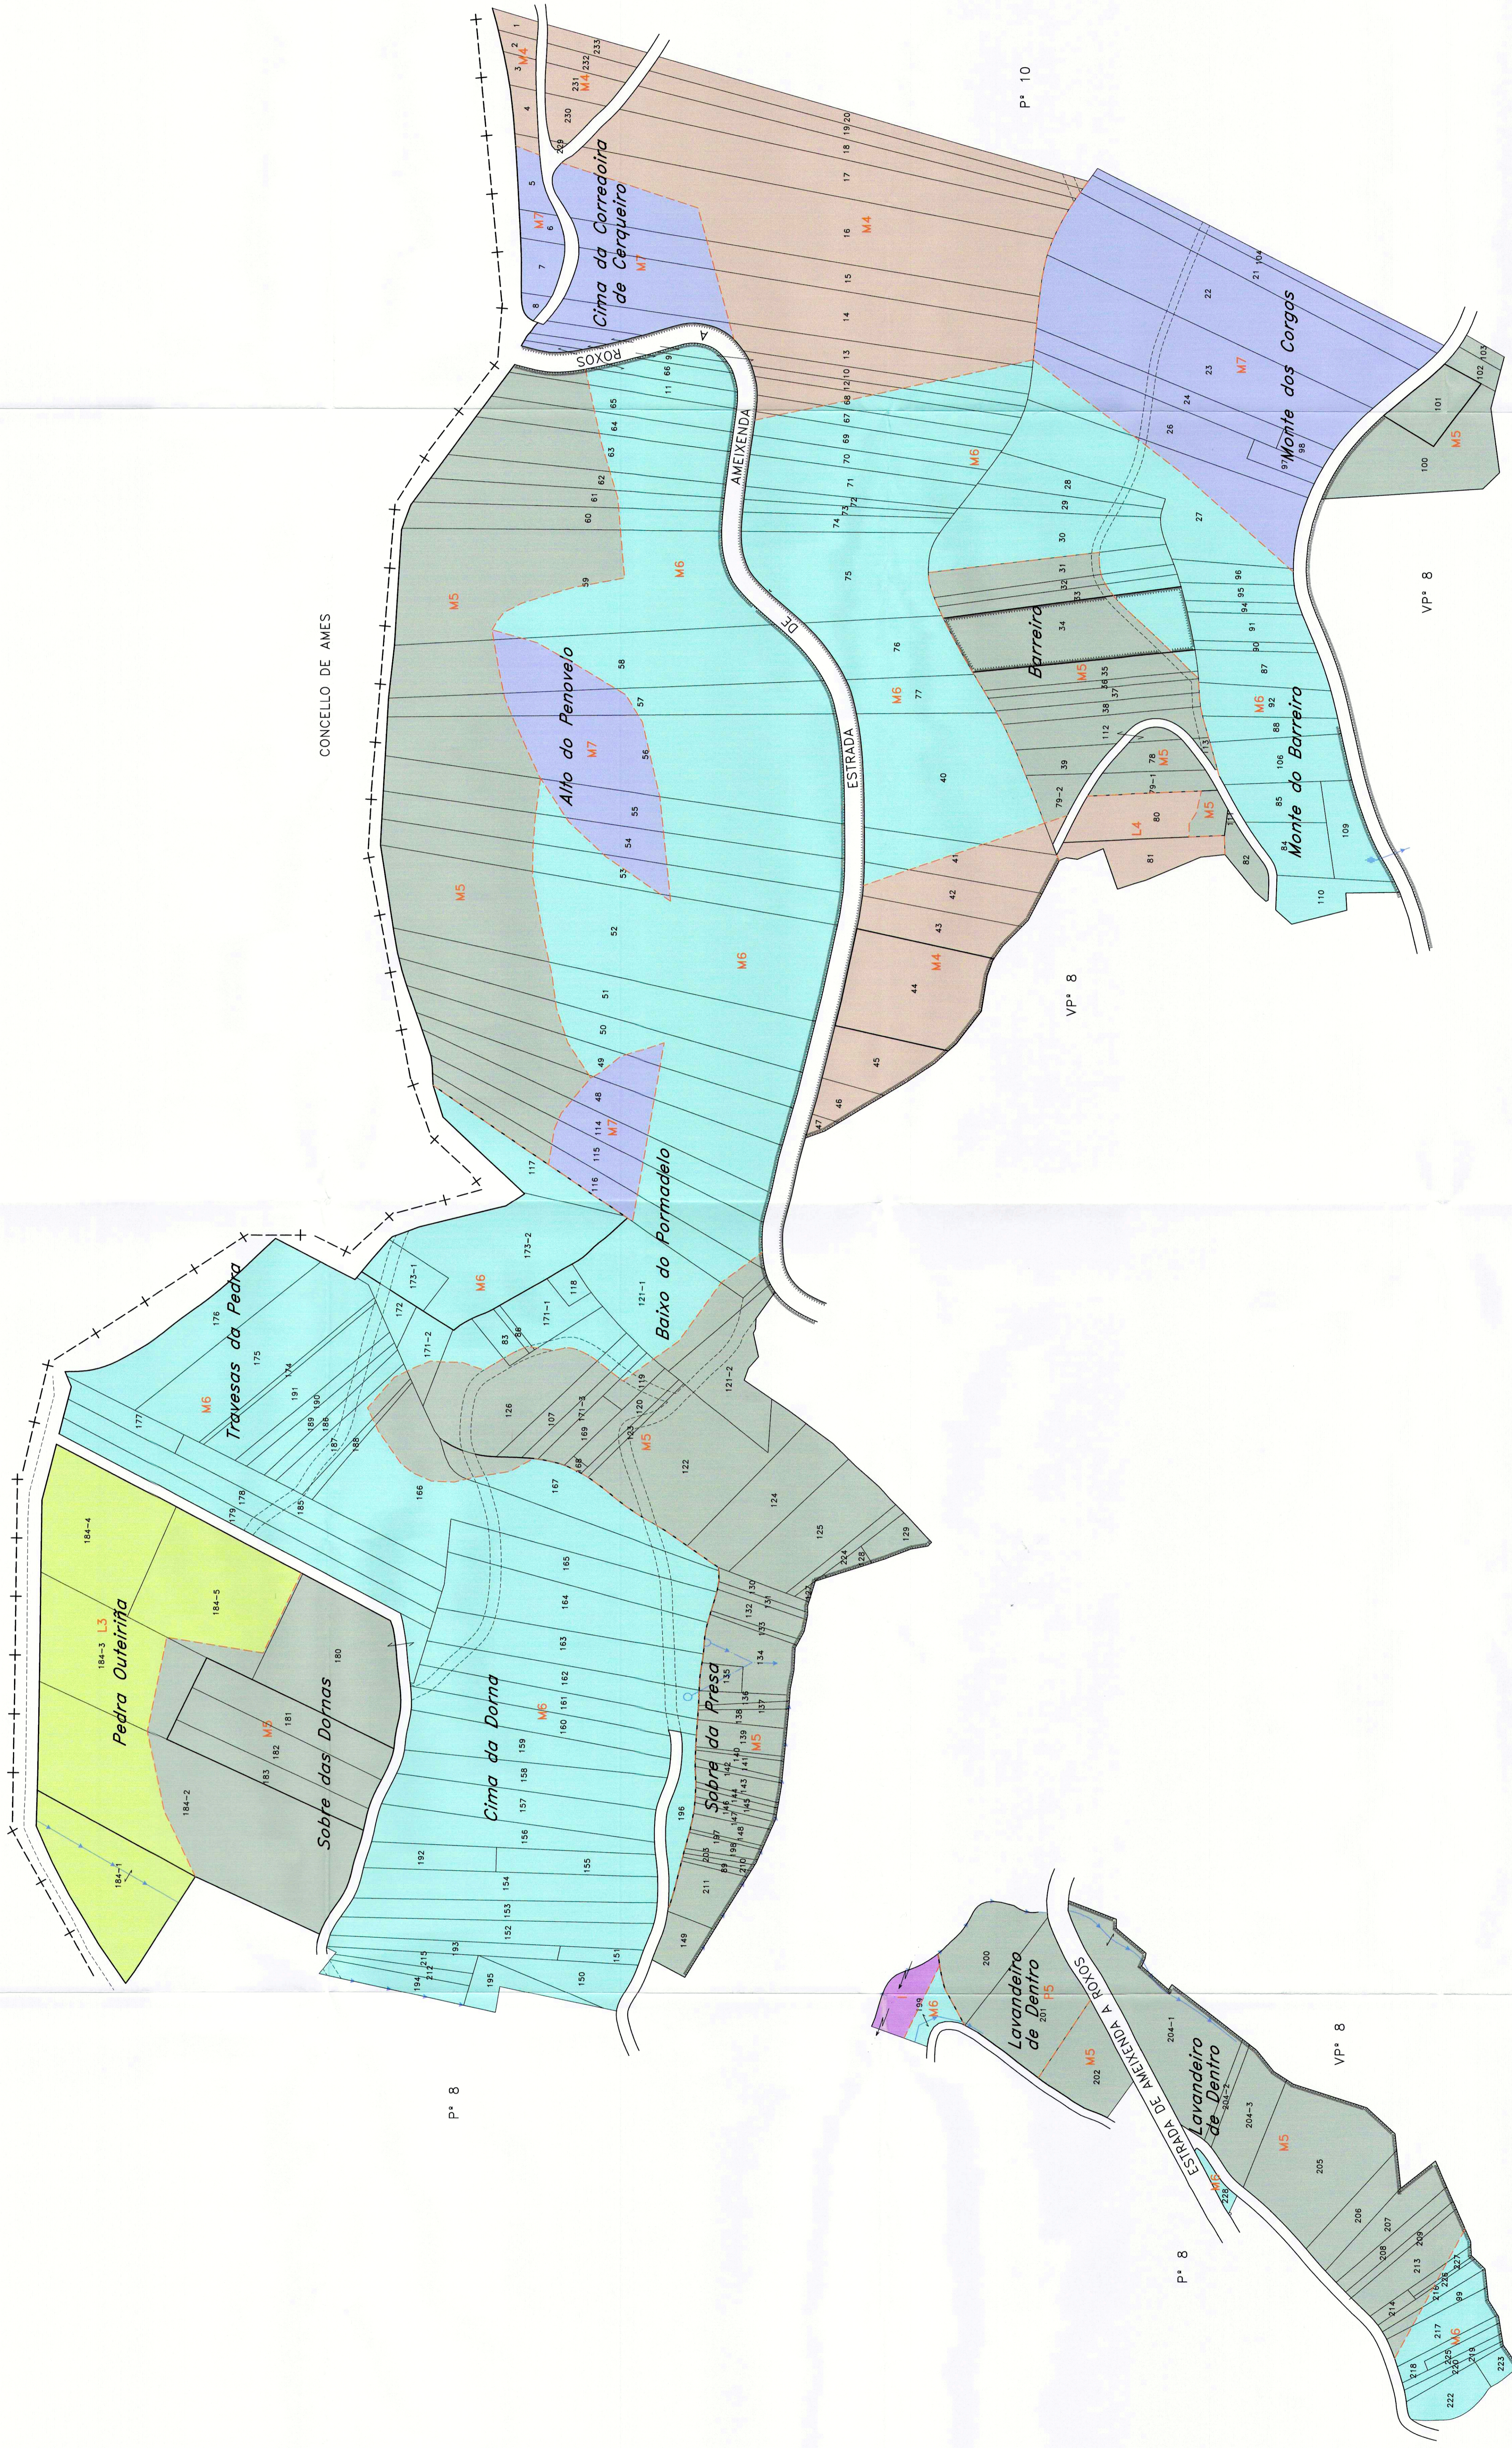

CONCELLO DE AMES

CONCELLO DE AMES

GAMA DE CORES DAS DIFERENTES CLASES DE TERRA

1*	2*	3*	4*	5*	6*	7*	1	E
----	----	----	----	----	----	----	---	---

XUNTA DE GALICIA
 CONSELLERÍA DO MEDIO RURAL
 DIRECCIÓN XERAL DE ESTRUTURAS E
 INFRAESTRUTURAS AGRARIAS

TERMINO OU ZONA: VILLESTRO - FIGUEIRAS (II) (SANTIAGO)

PROVINCIA	ESCALA	DATA	REALIZADOR
A CORUNA	1:1.000	9 MARZO 2009	G.E.P.I.S.A.

DESIGNACIÓN: BASES DEFINITIVAS

OBSERVACIÓN: Non están en parcelas n.º 25, 119 e 221.