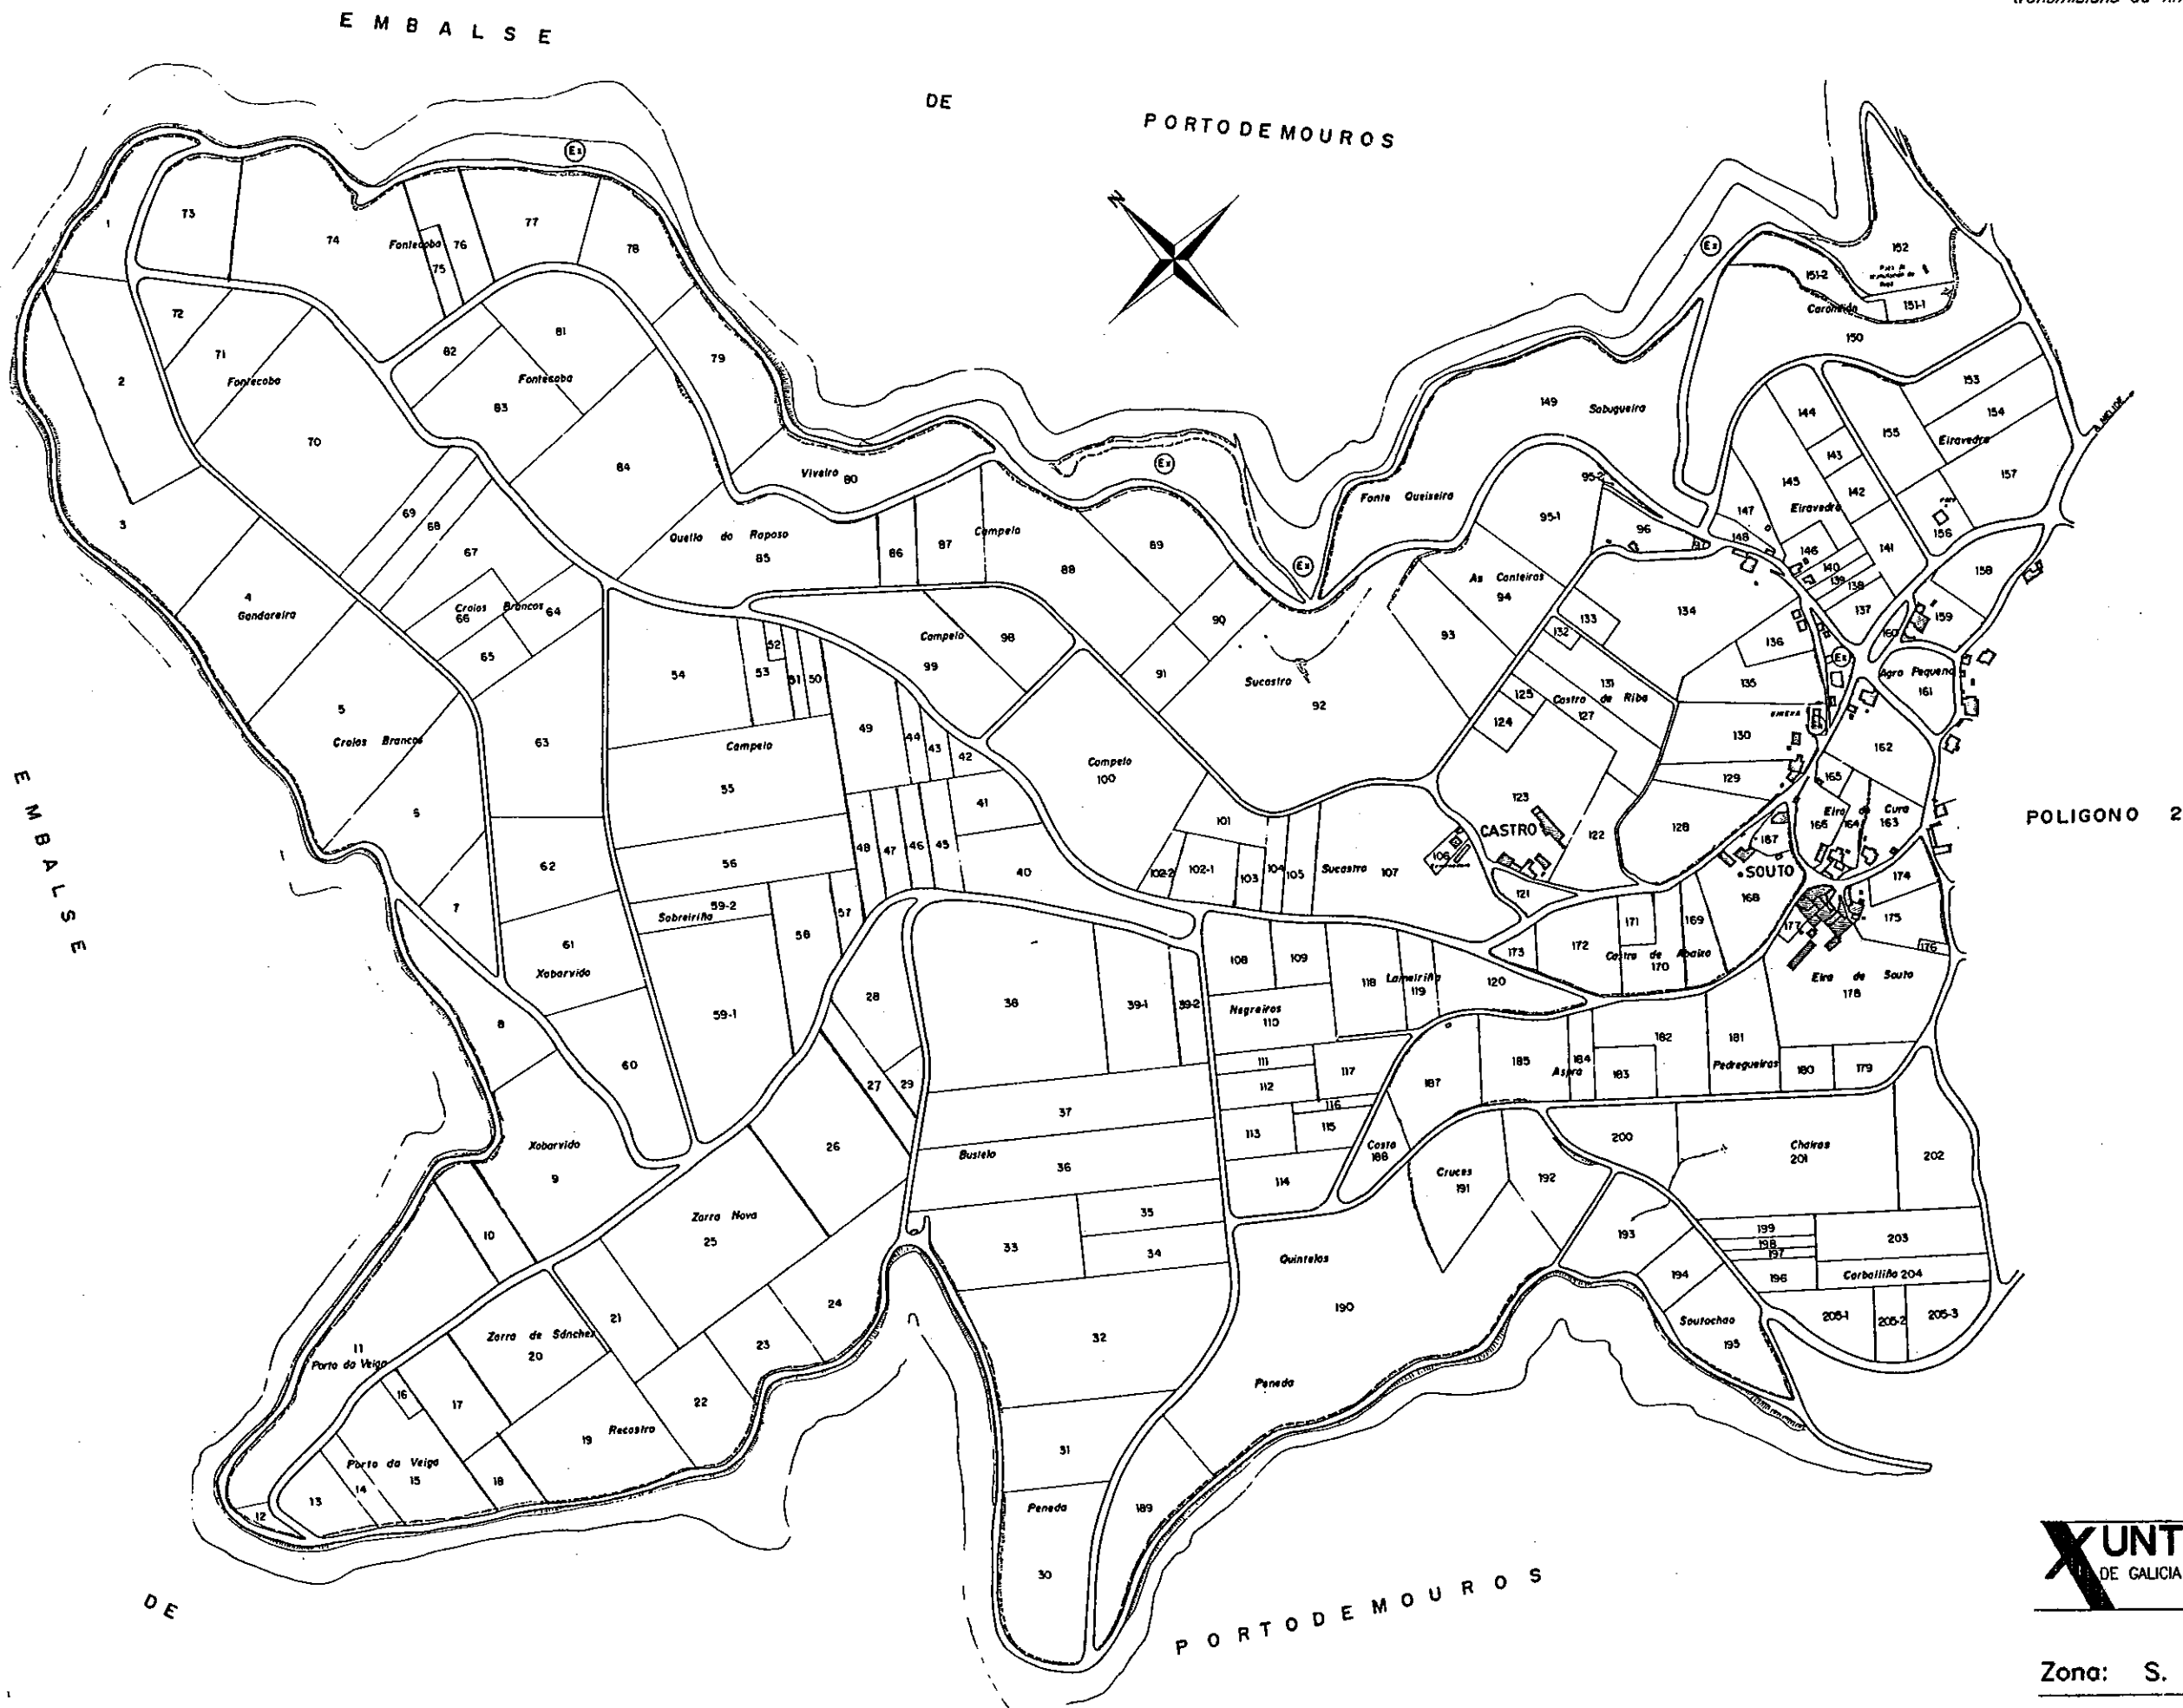

NOTA:

Este plano parcial débese desglosar do título para ser unido ás escrituras en que consten as sucesivas transmisións da finca.

XUNTA
DE GALICIA

CONSELLERÍA DE AGRICULTURA,
GANADERÍA E POLÍTICA
AGROALIMENTARIA

Dirección Xeral de Desenvolvemento Rural

Zona: S. COSME DE BEIGONDO

Concello: SANTISO

Provincia: A CORUÑA

Pólígono: 1