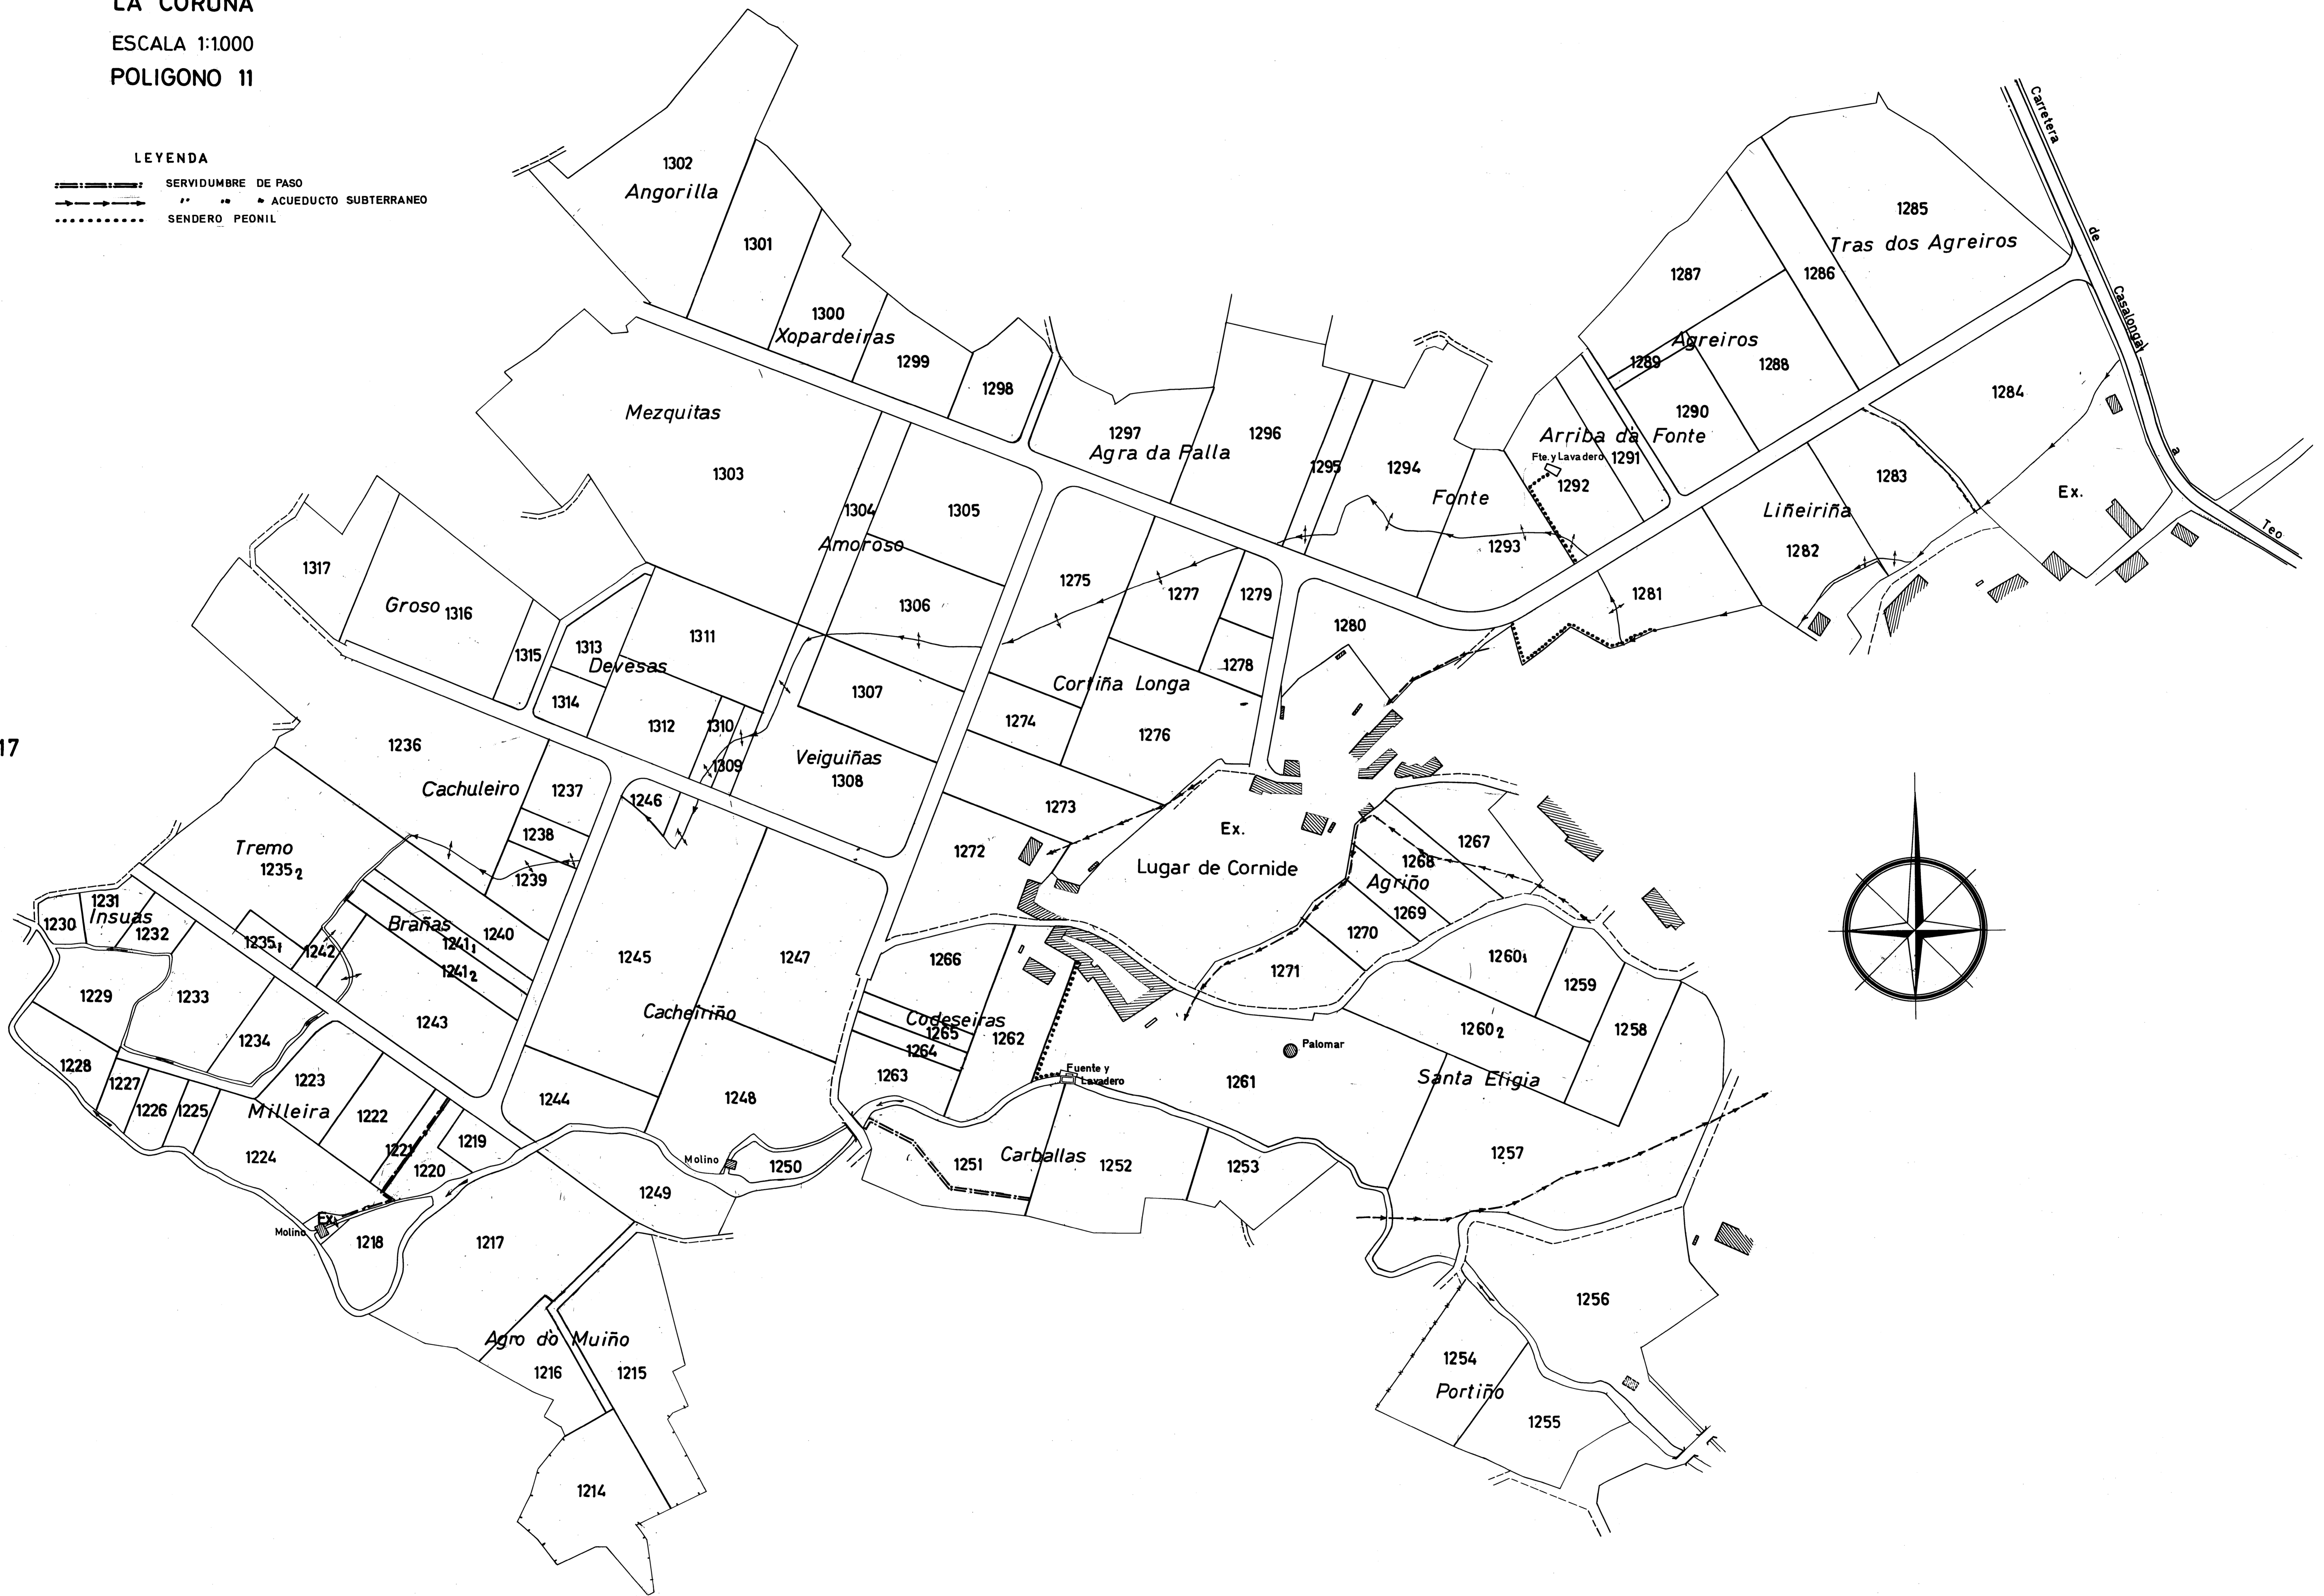

SAN JUAN DE CALO

AYUNTAMIENTO DE TEO

LA CORUÑA
ESCALA 1:1000
POLIGONO 11

LEYENDA

-  SERVIDUMBRE DE PASO
-  ACUEDUCTO SUBTERRANEO
-  SENDERO PEONIL

P-17