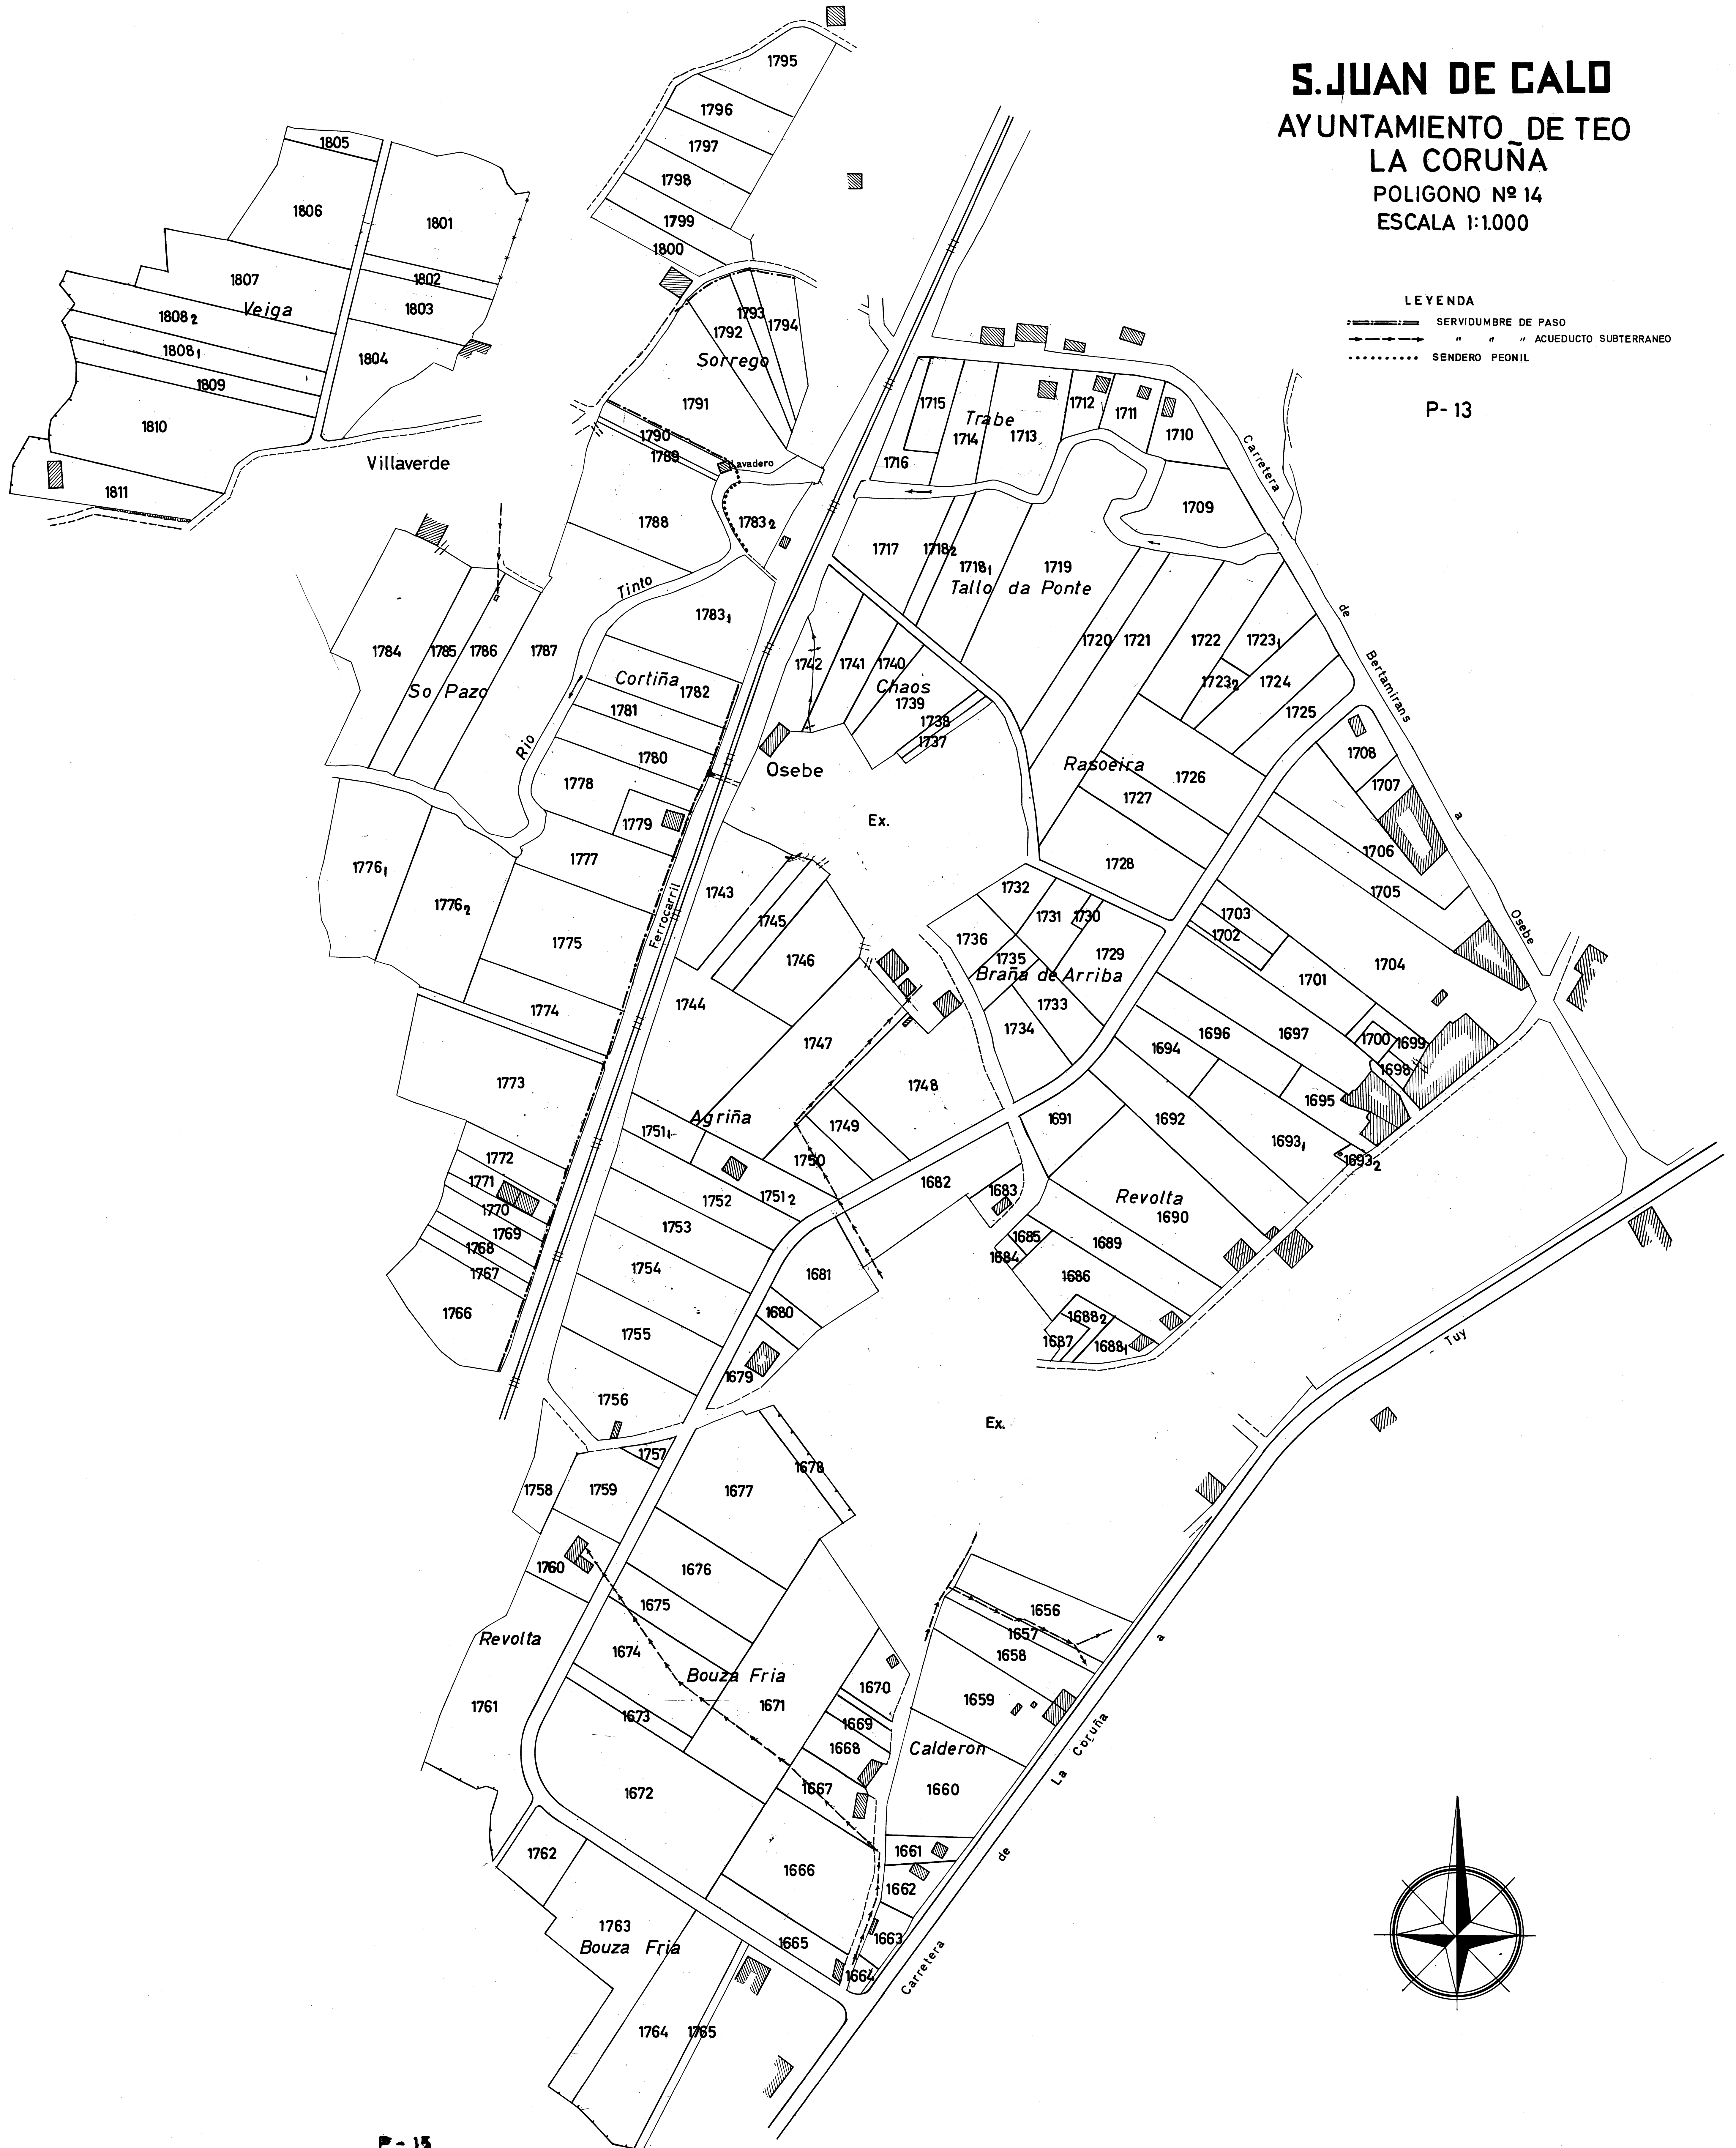

**S. JUAN DE CALO**  
**AYUNTAMIENTO DE TEO**  
**LA CORUÑA**  
 POLIGONO Nº 14  
 ESCALA 1:1.000

LEYENDA  
 ——— SERVIDUMBRE DE PASO  
 - - - - - ACUEDUCTO SUBTERRANEO  
 ..... SENDERO PEONIL

P- 13

P- 15