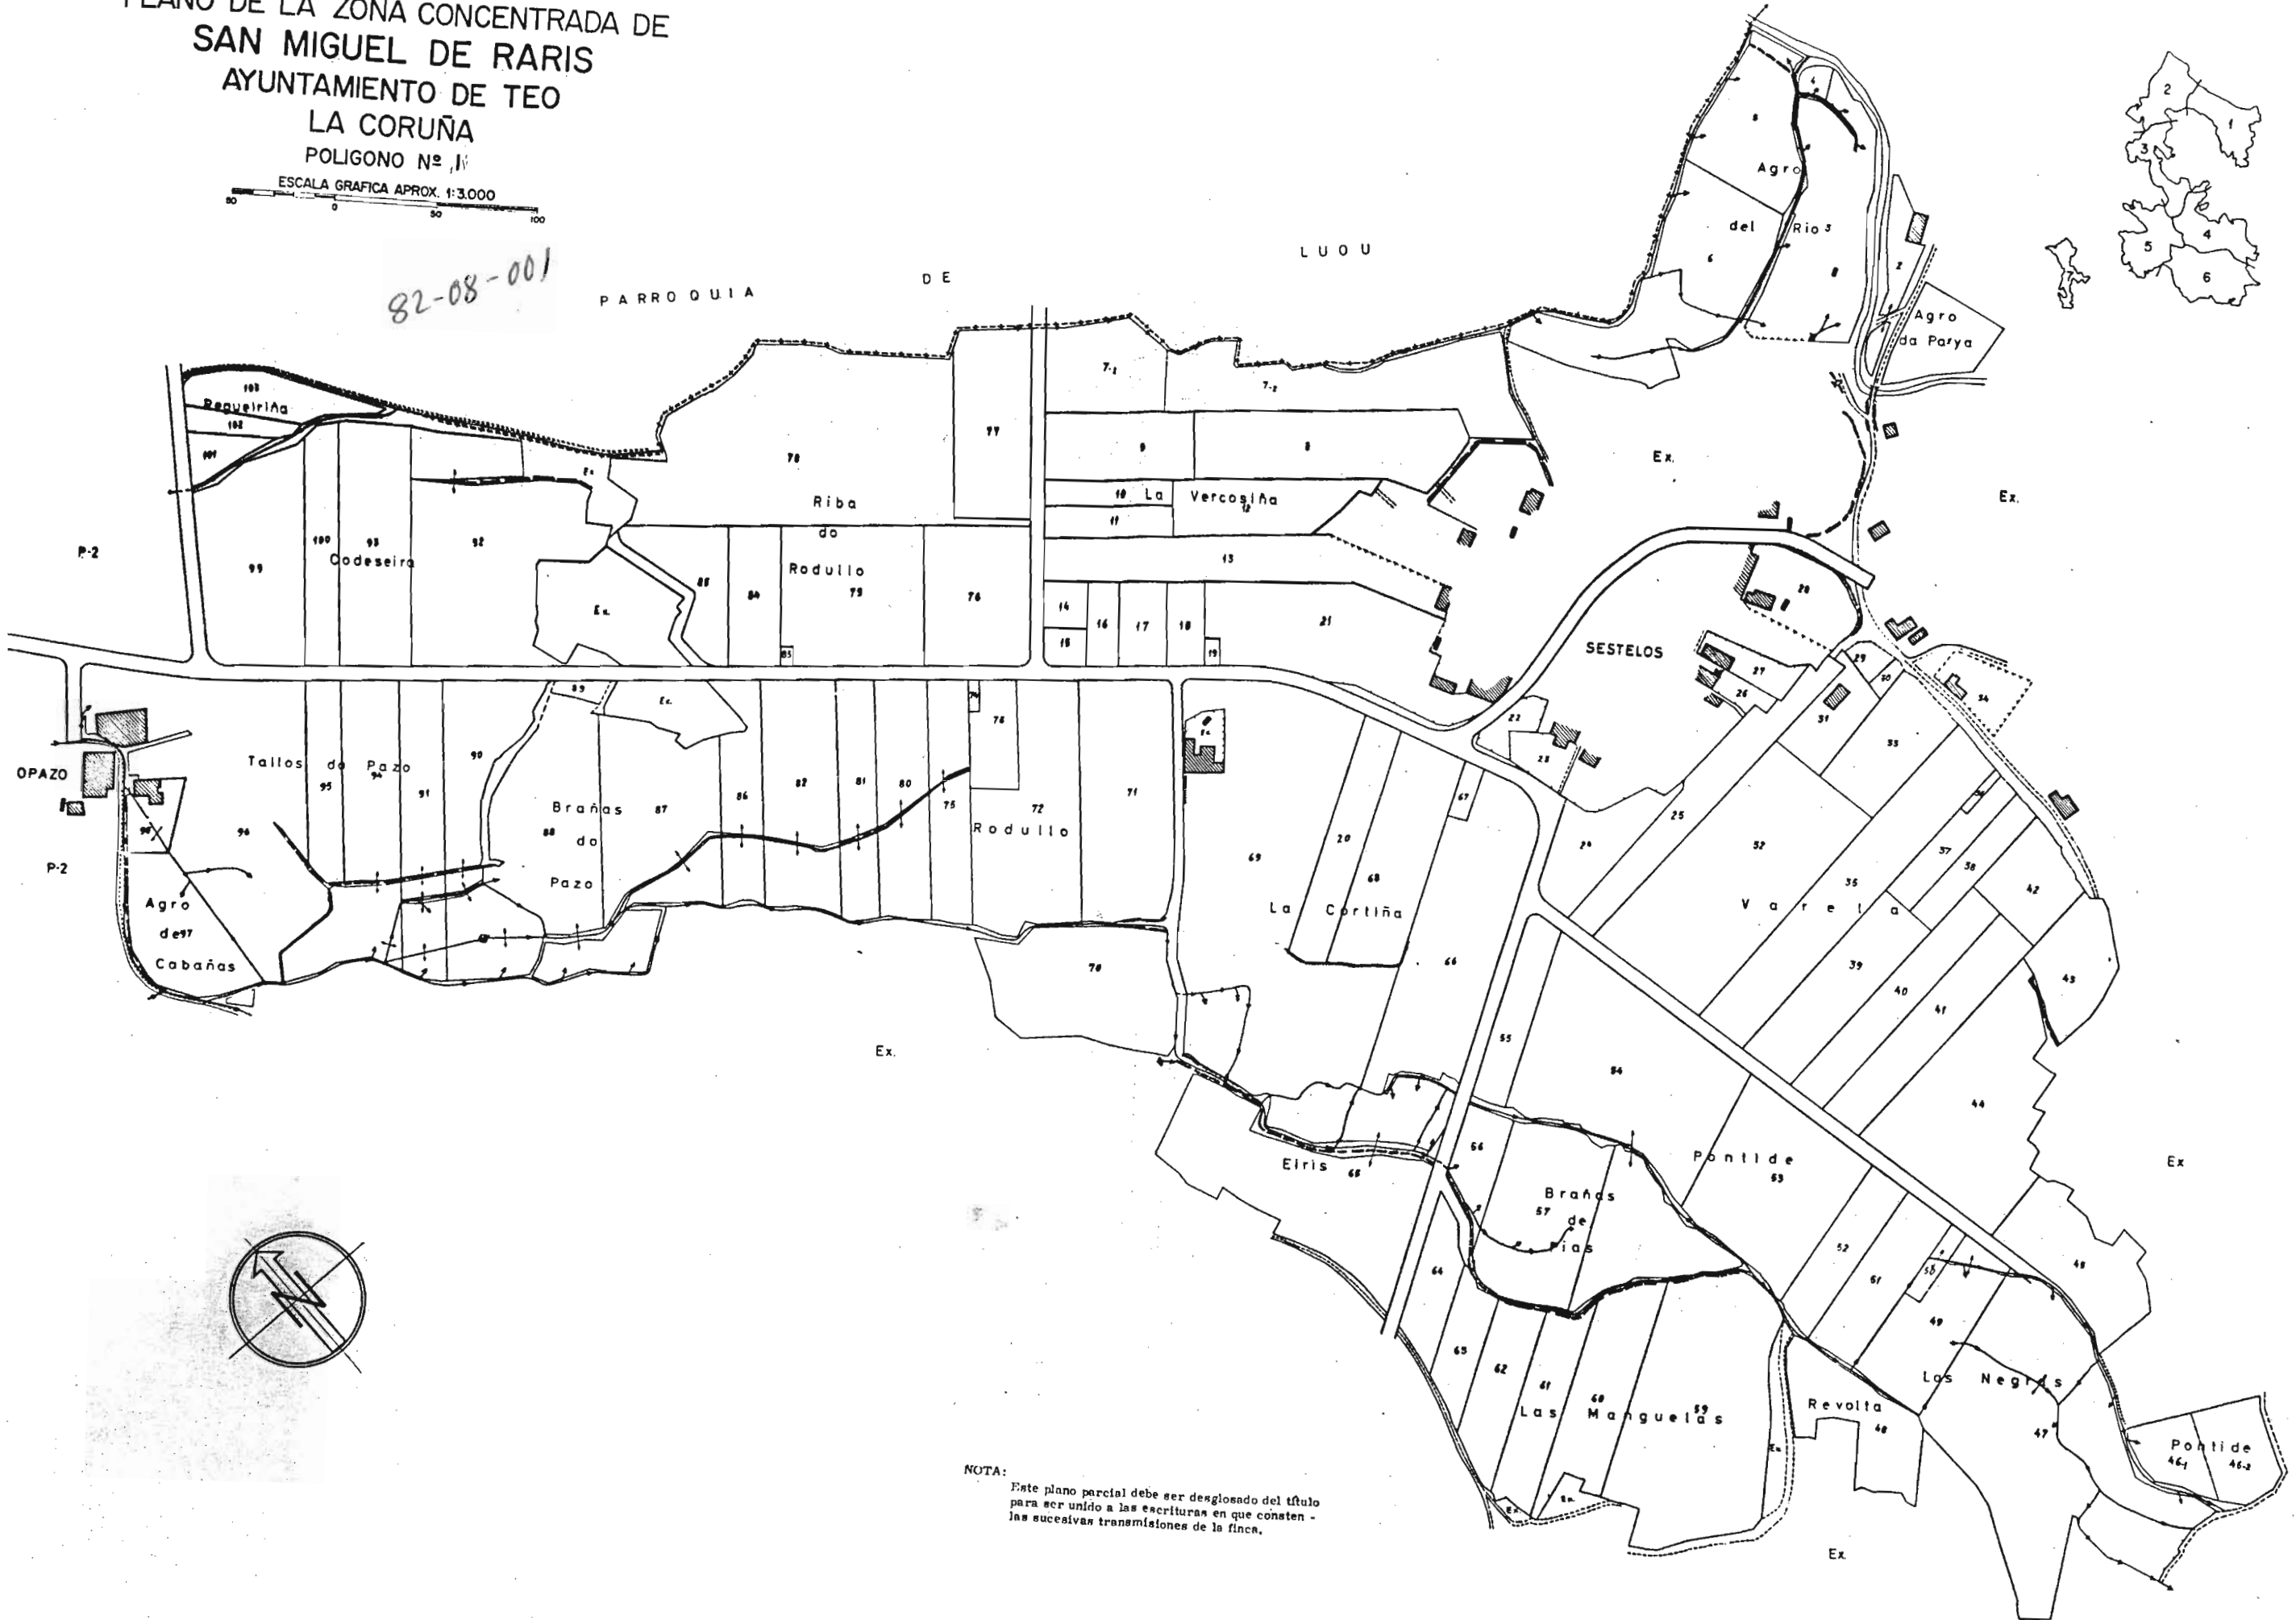

PLANO DE LA ZONA CONCENTRADA DE
 SAN MIGUEL DE RARIS
 AYUNTAMIENTO DE TEO
 LA CORUÑA

POLIGONO Nº IV

ESCALA GRAFICA APROX. 1:3.000

82-08-001

PARROQUIA

DE

LUOU

NOTA:
 Este plano parcial debe ser desglosado del título
 para ser unido a las escrituras en que consten
 las sucesivas transmisiones de la finca.