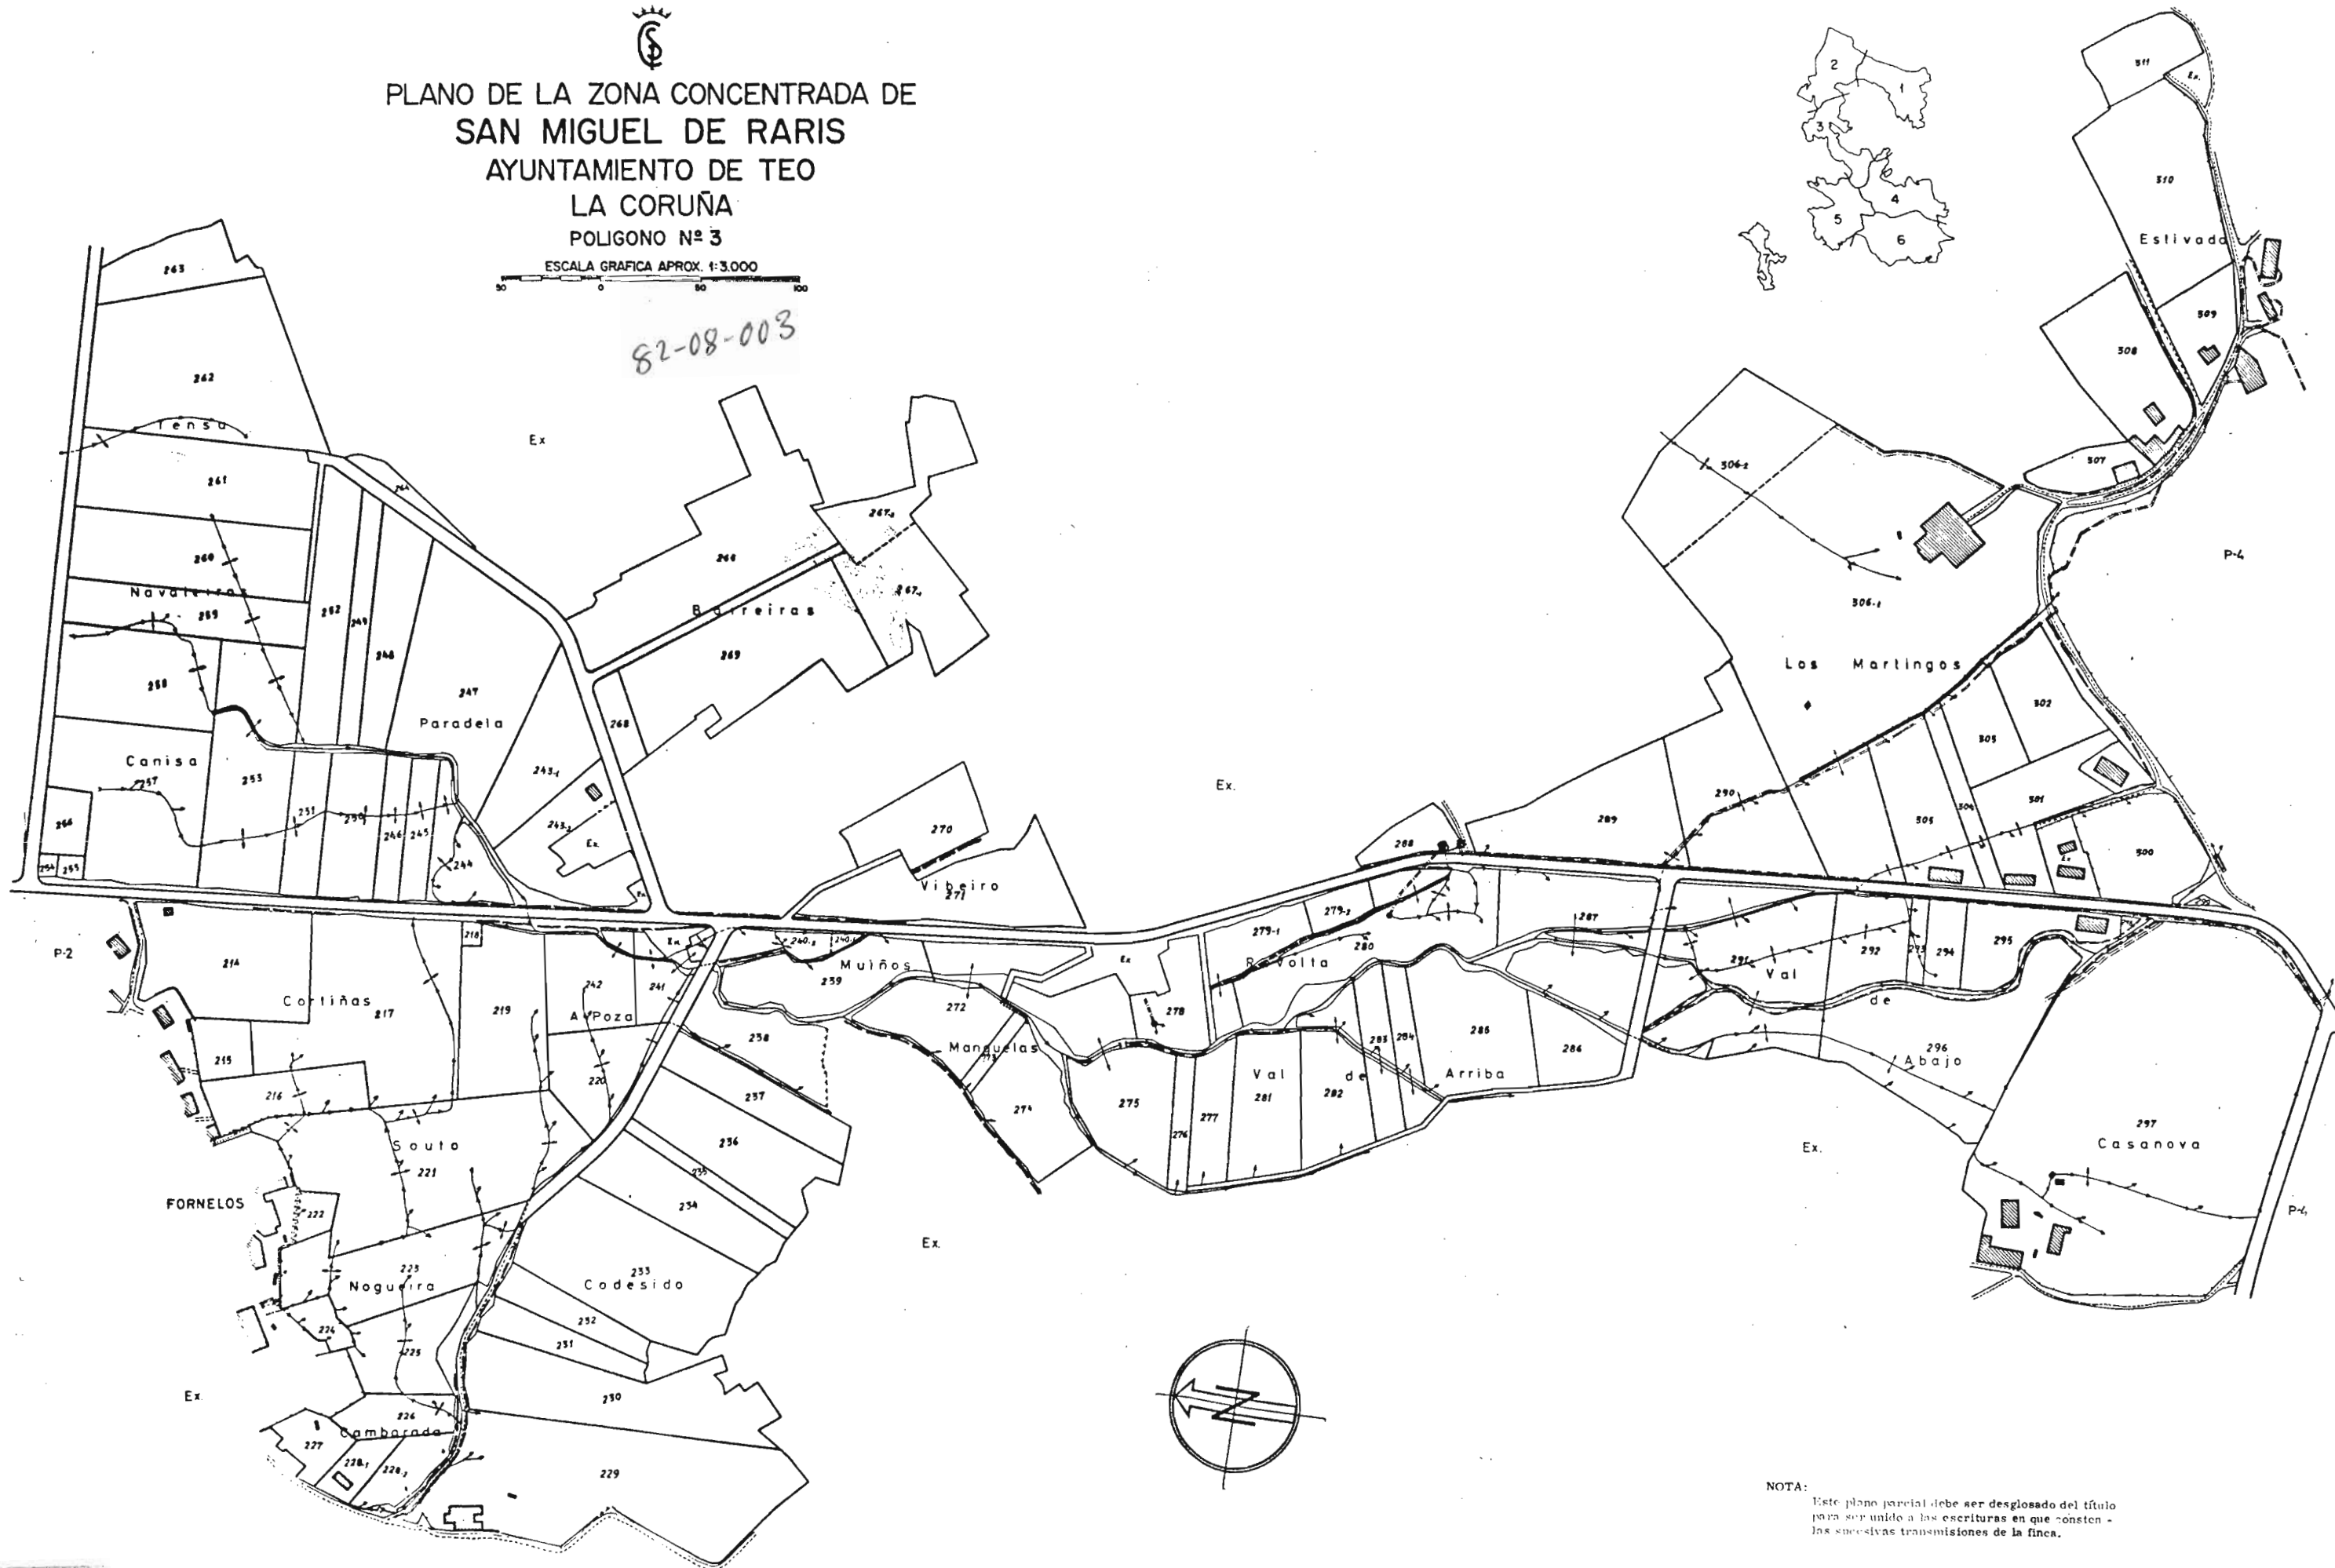

PLANO DE LA ZONA CONCENTRADA DE
 SAN MIGUEL DE RARIS
 AYUNTAMIENTO DE TEO
 LA CORUÑA
 POLIGONO Nº 3

ESCALA GRAFICA APROX. 1:3.000

82-08-003

NOTA:
 Este plano parcial debe ser desglosado del título
 para ser unido a las escrituras en que consten -
 las sucesivas transmisiones de la finca.