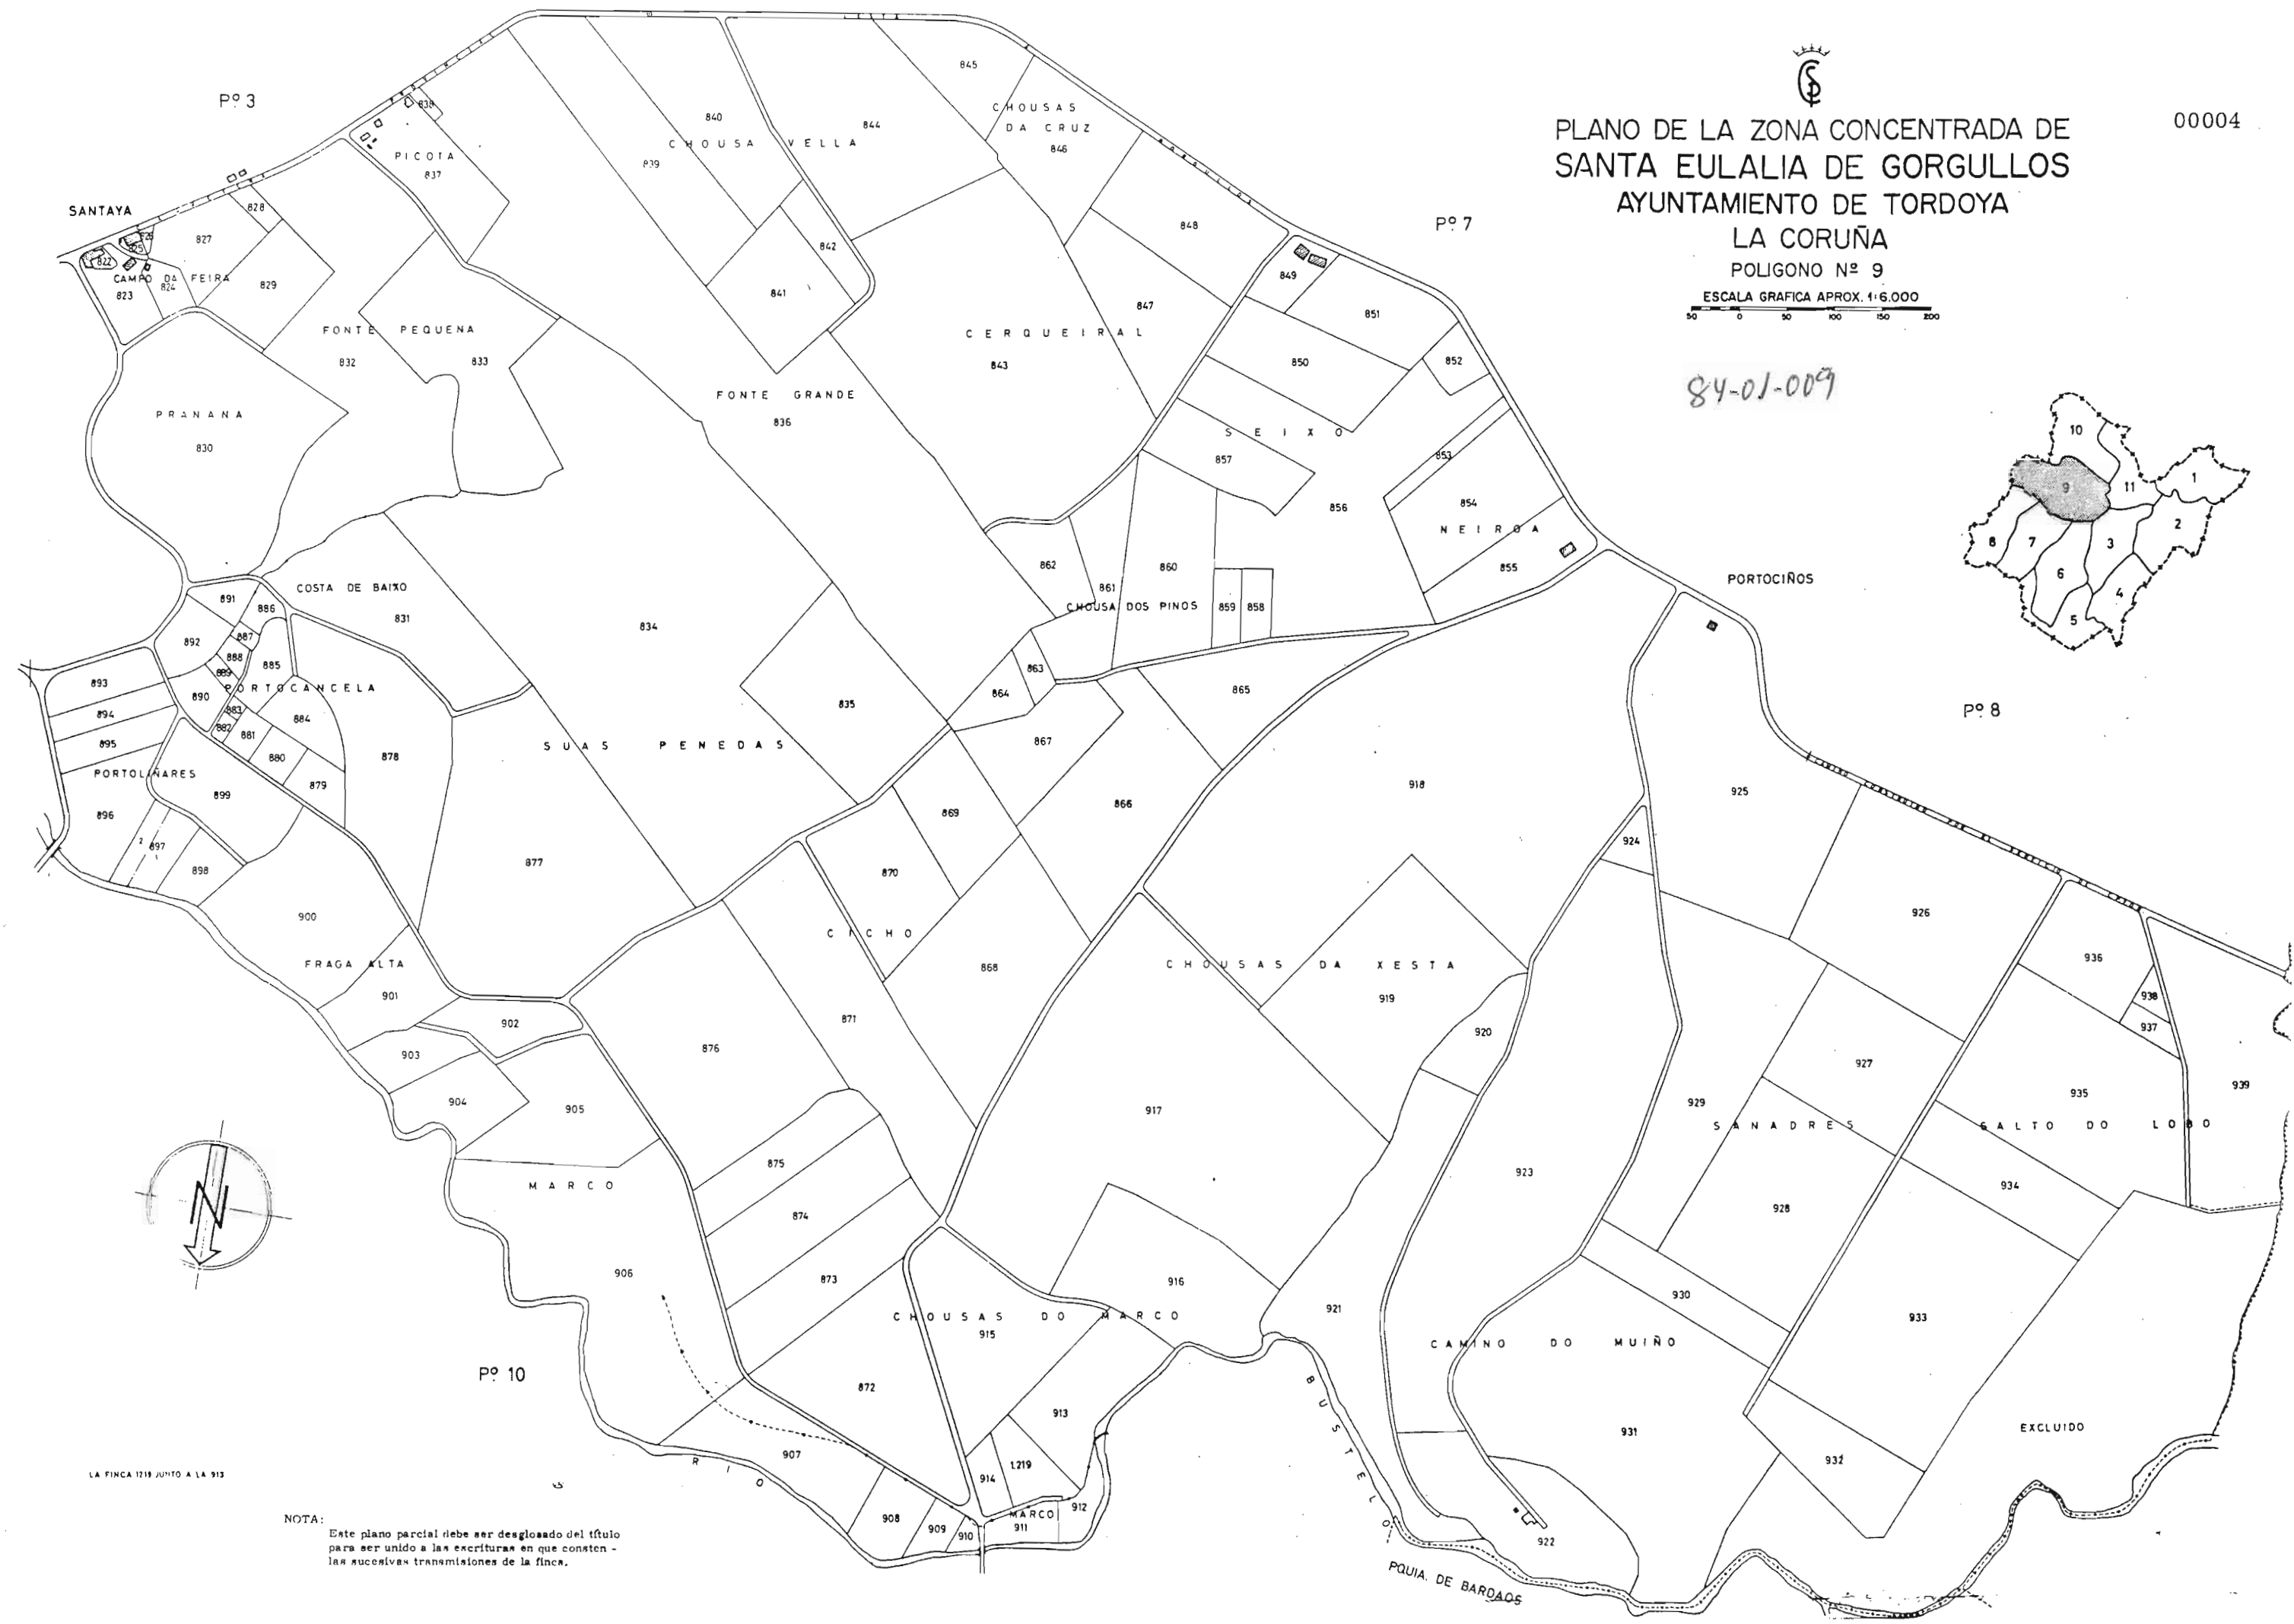

PLANO DE LA ZONA CONCENTRADA DE
SANTA EULALIA DE GORGULLOS
AYUNTAMIENTO DE TORDOYA

00004

LA CORUÑA
POLIGONO Nº 9
ESCALA GRAFICA APROX. 1:6.000

84-01-009

LA FINCA 1719 JUNTO A LA 913

NOTA:
Este plano parcial debe ser desglosado del título para ser unido a las escrituras en que consten las sucesivas transmisiones de la finca.