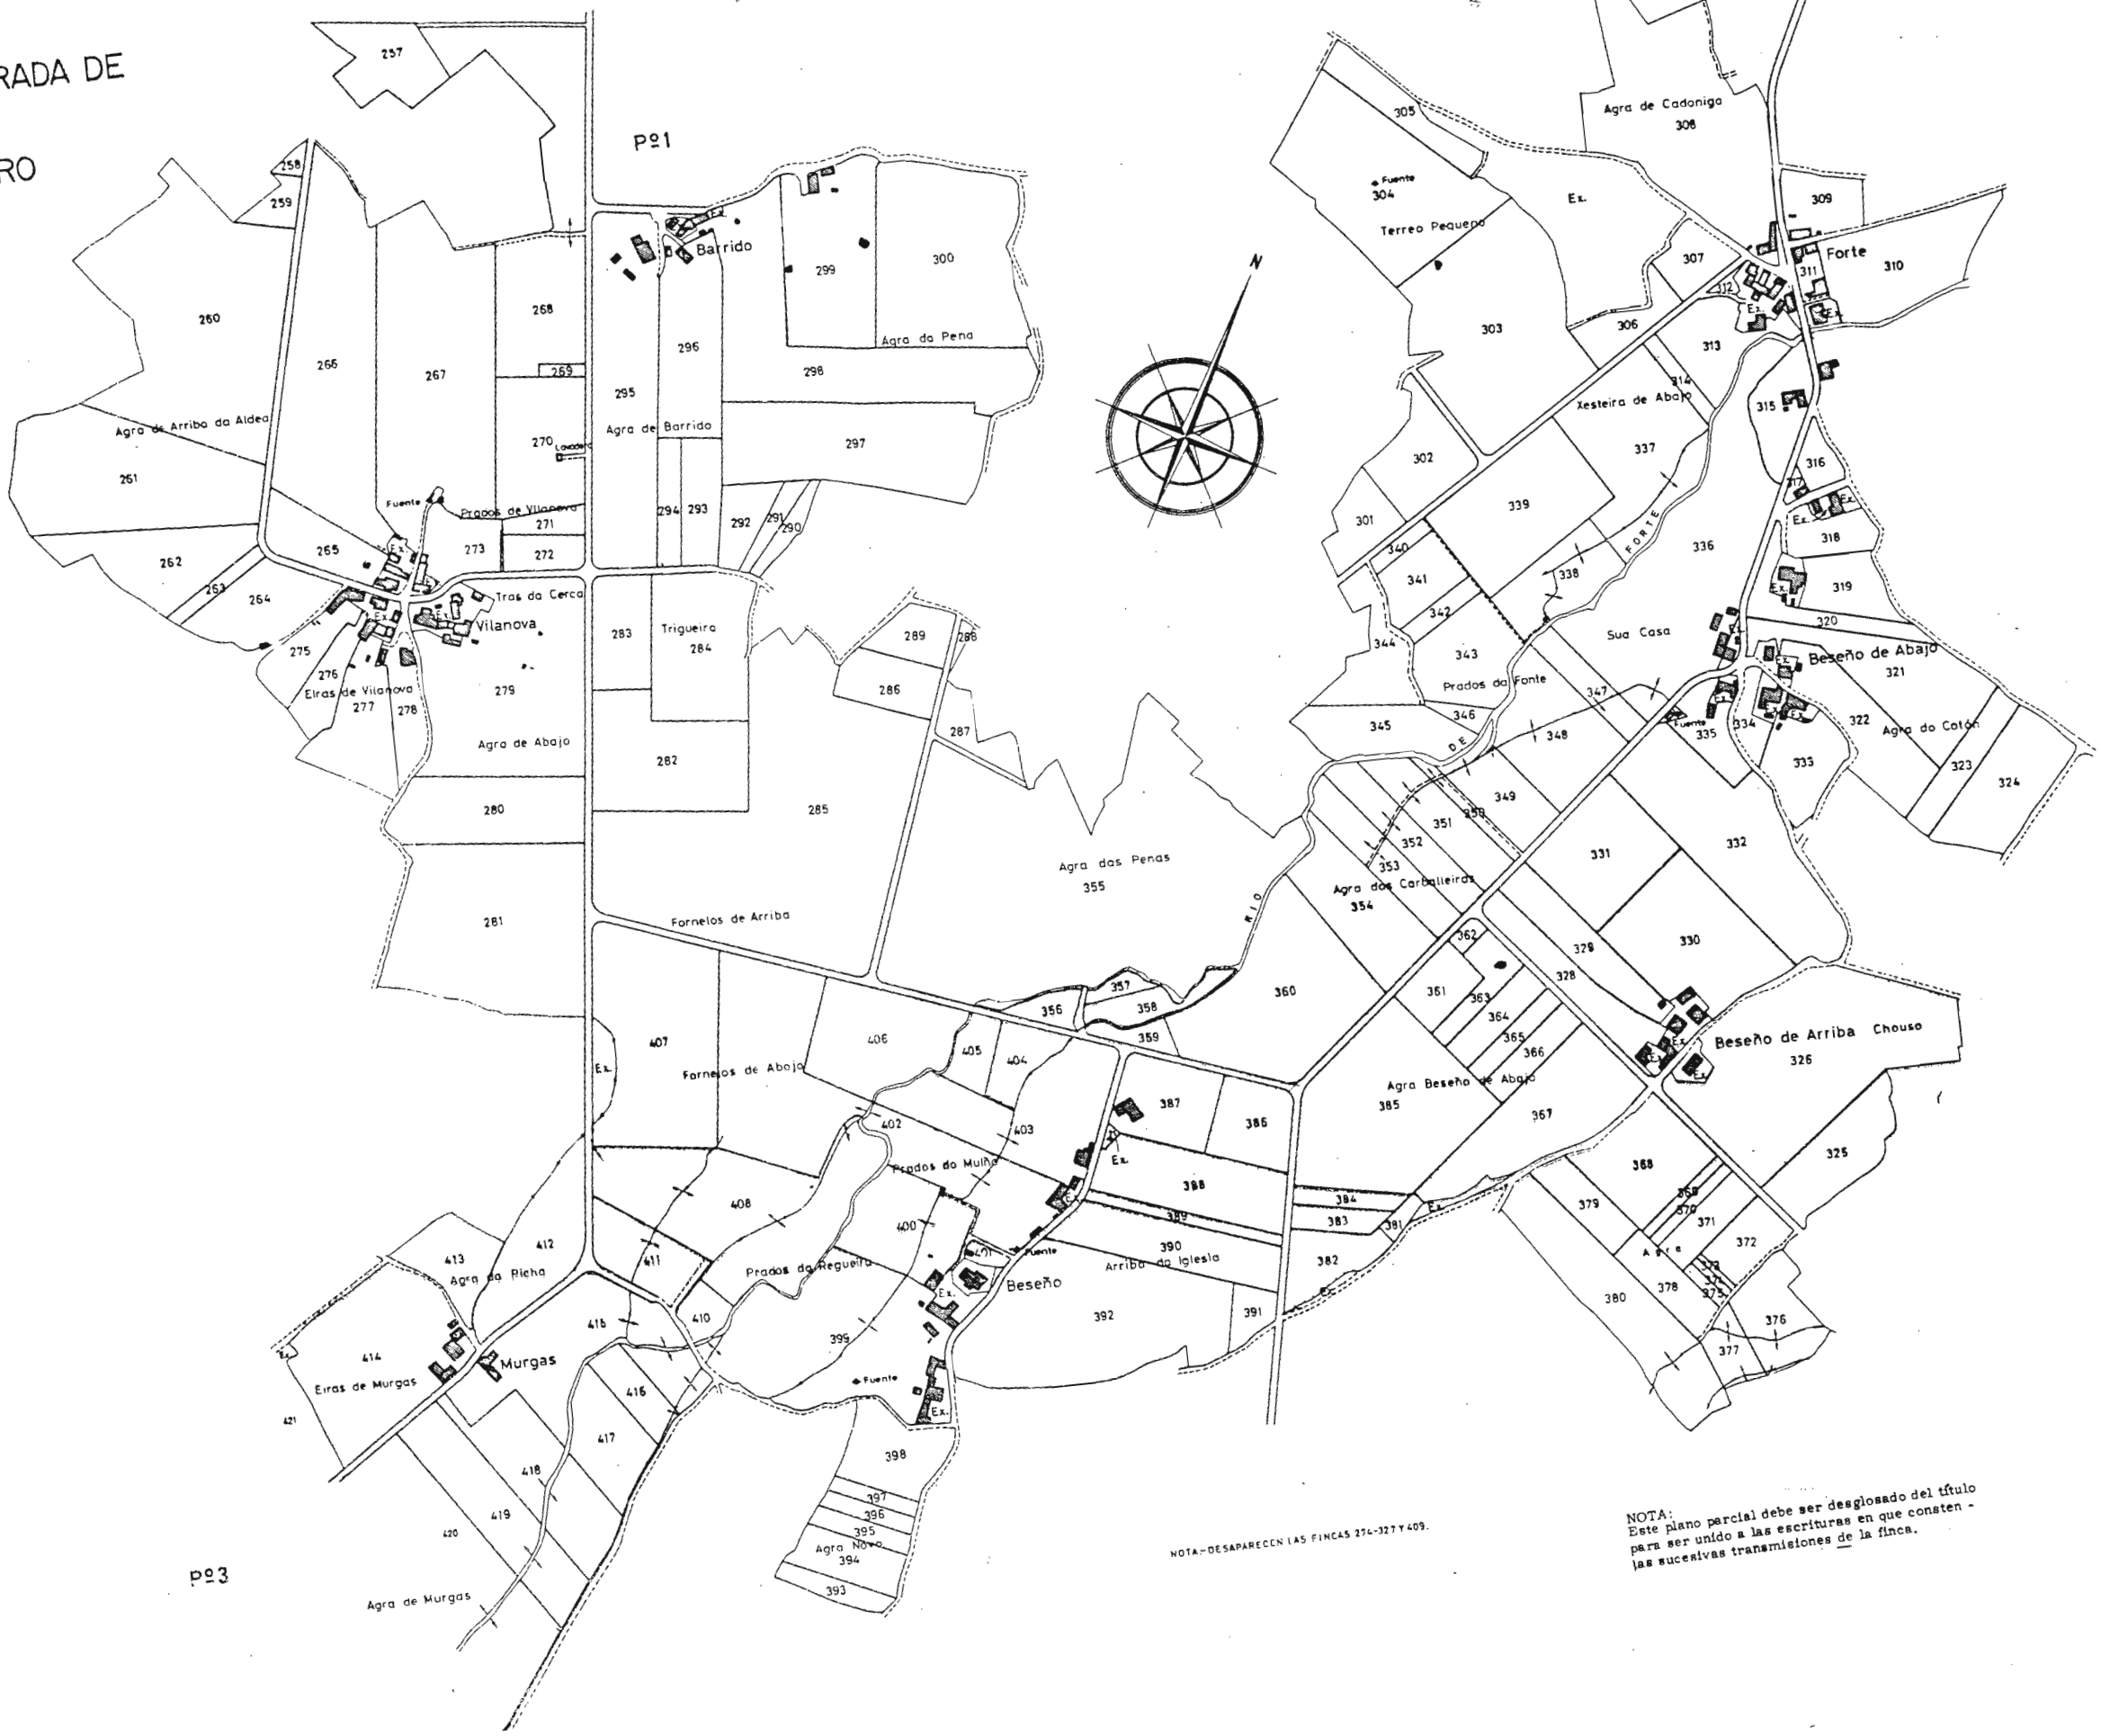

**PLANO DE LA ZONA CONCENTRADA DE
 BESEÑO Y TURCES
 AYUNTAMIENTO DE TOURO
 LA CORUÑA
 POLIGONO Nº 2**
 ESCALA GRAFICA APROX. 1:6.000

85-04-002

NOTA - DESAPARECEN LAS FINCAS 274-327 Y 409.

NOTA:
 Este plano parcial debe ser desglosado del título
 para ser unido a las escrituras en que consten
 las sucesivas transmisiones de la finca.