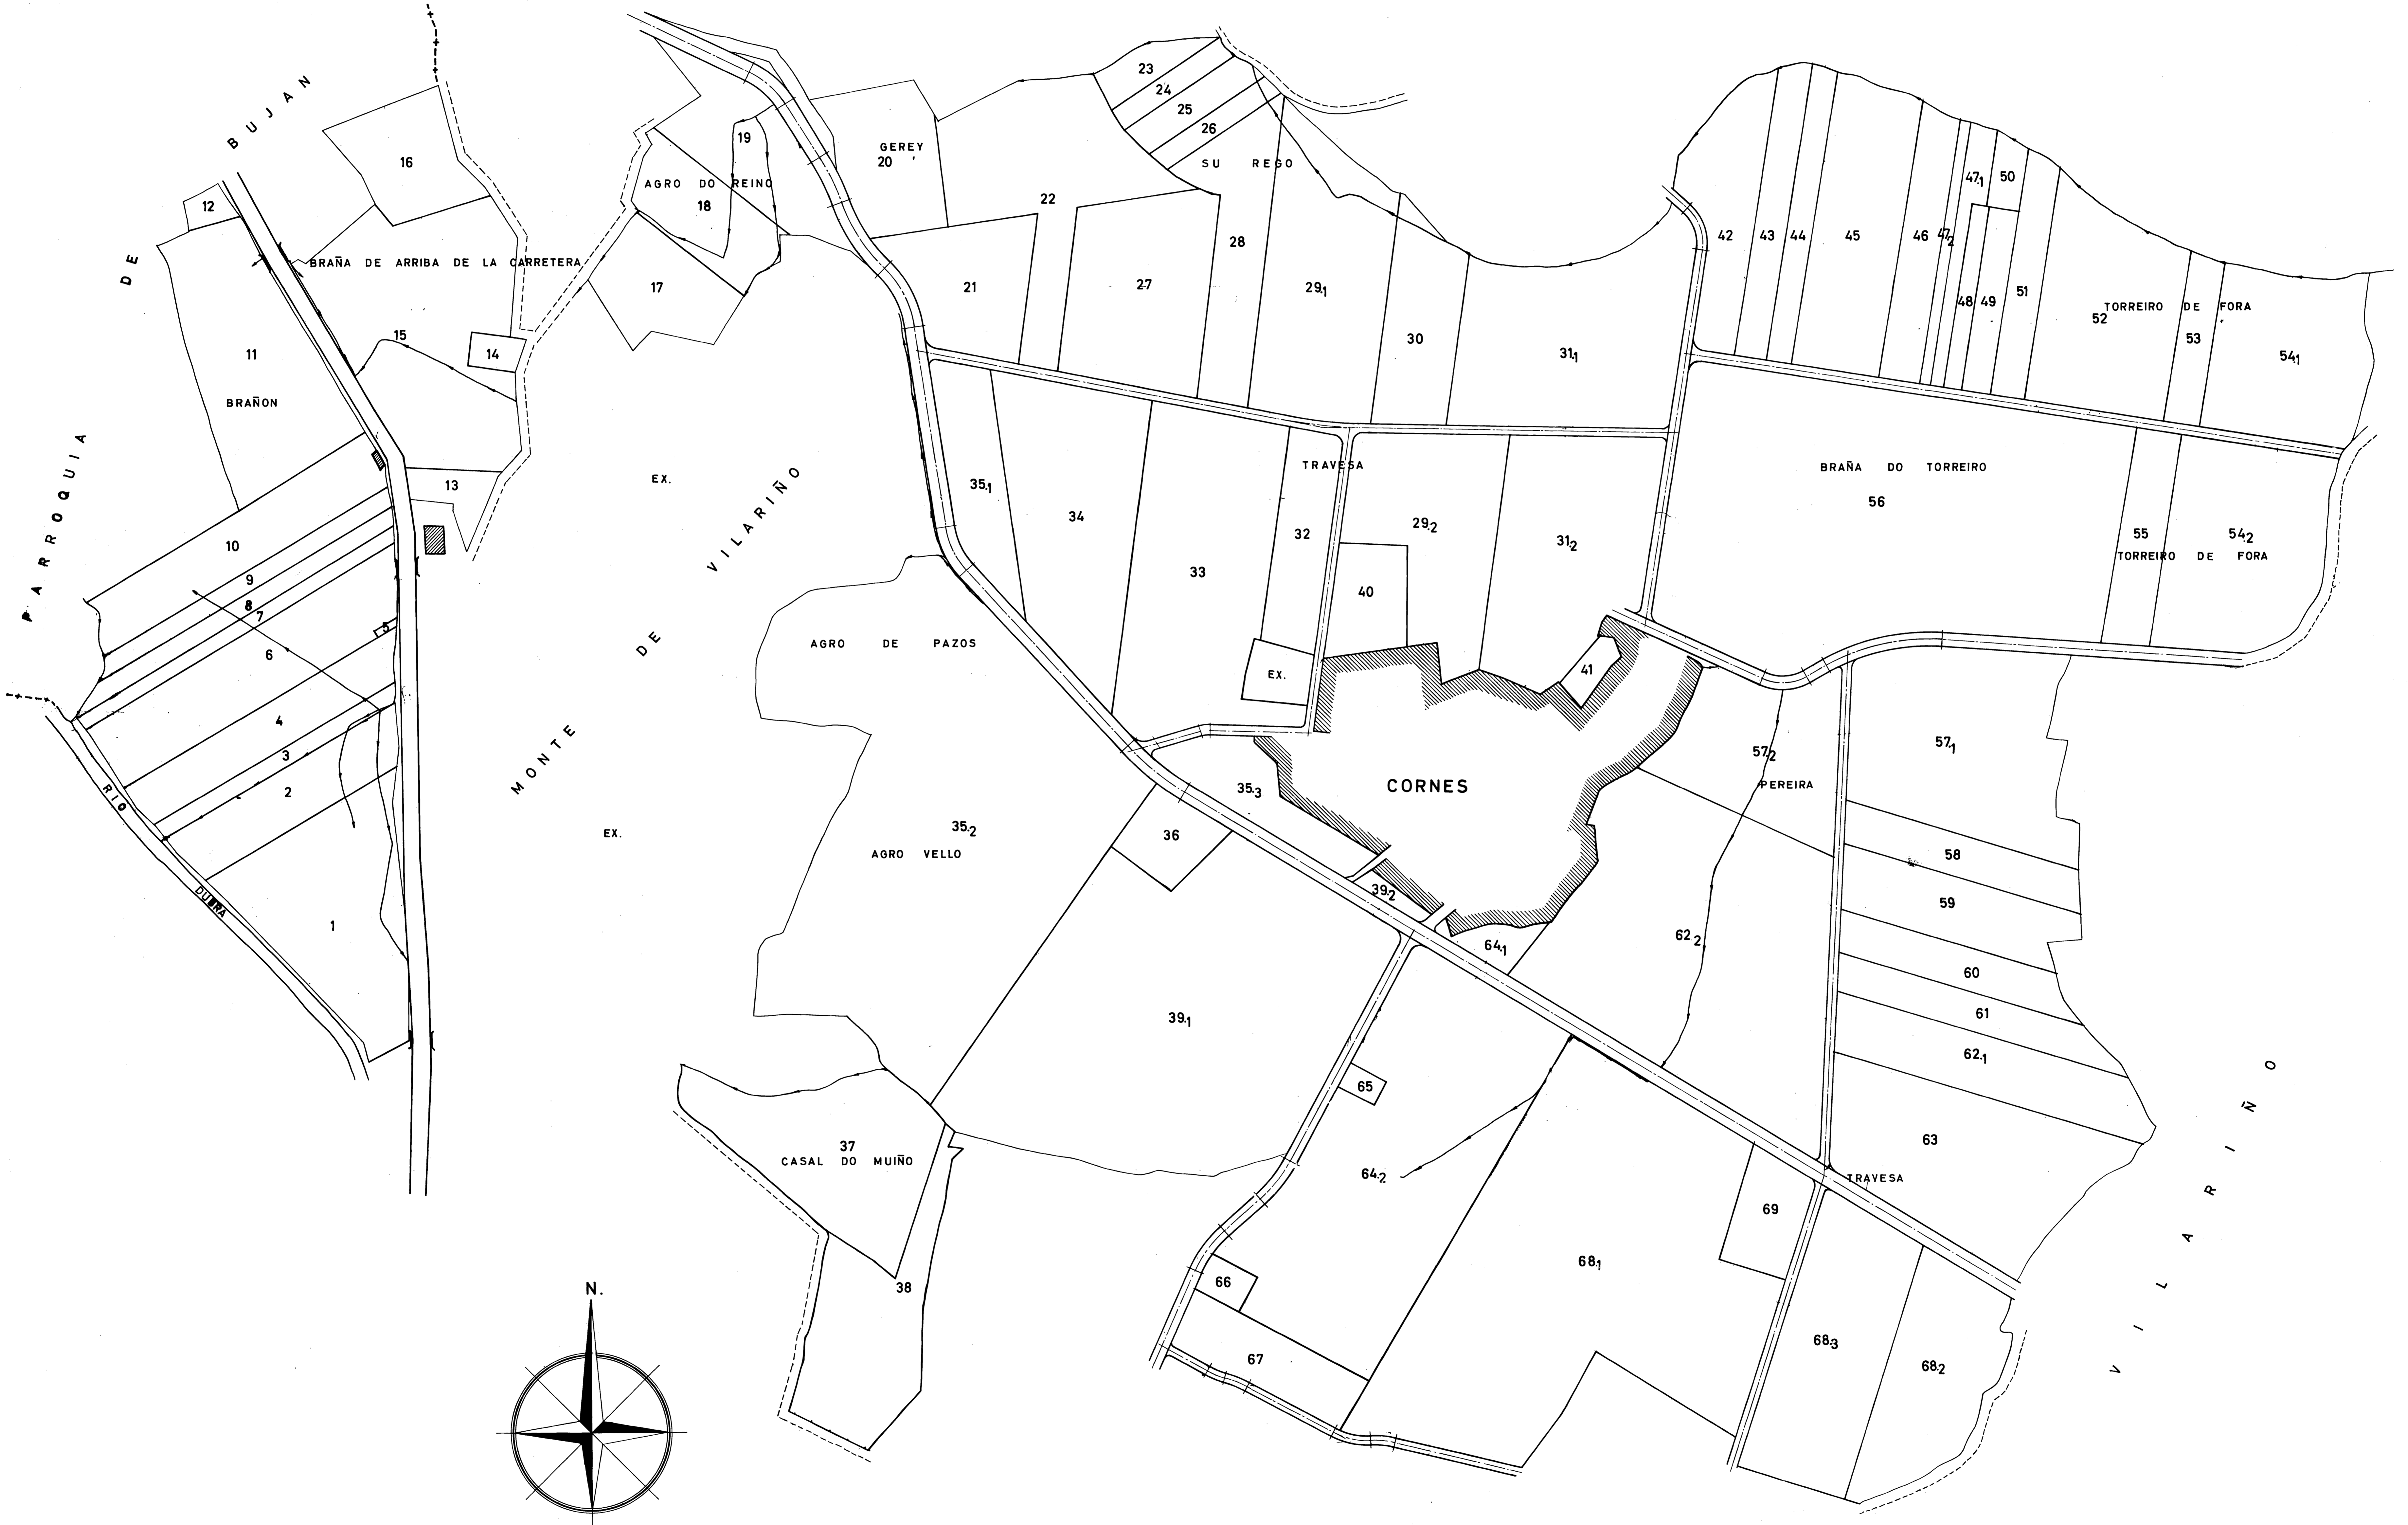

PROVINCIA	LA CORUÑA
AYUNTAMIENTO	VALLE DEL DUBRA
ZONA	VILARIÑO
ESCALA	1:1.000
POLIGONO	1
EL INGENIERO AGRONOMO	<i>[Signature]</i>

M O N T E D E V I L A R I Ñ O

M O N T E D E