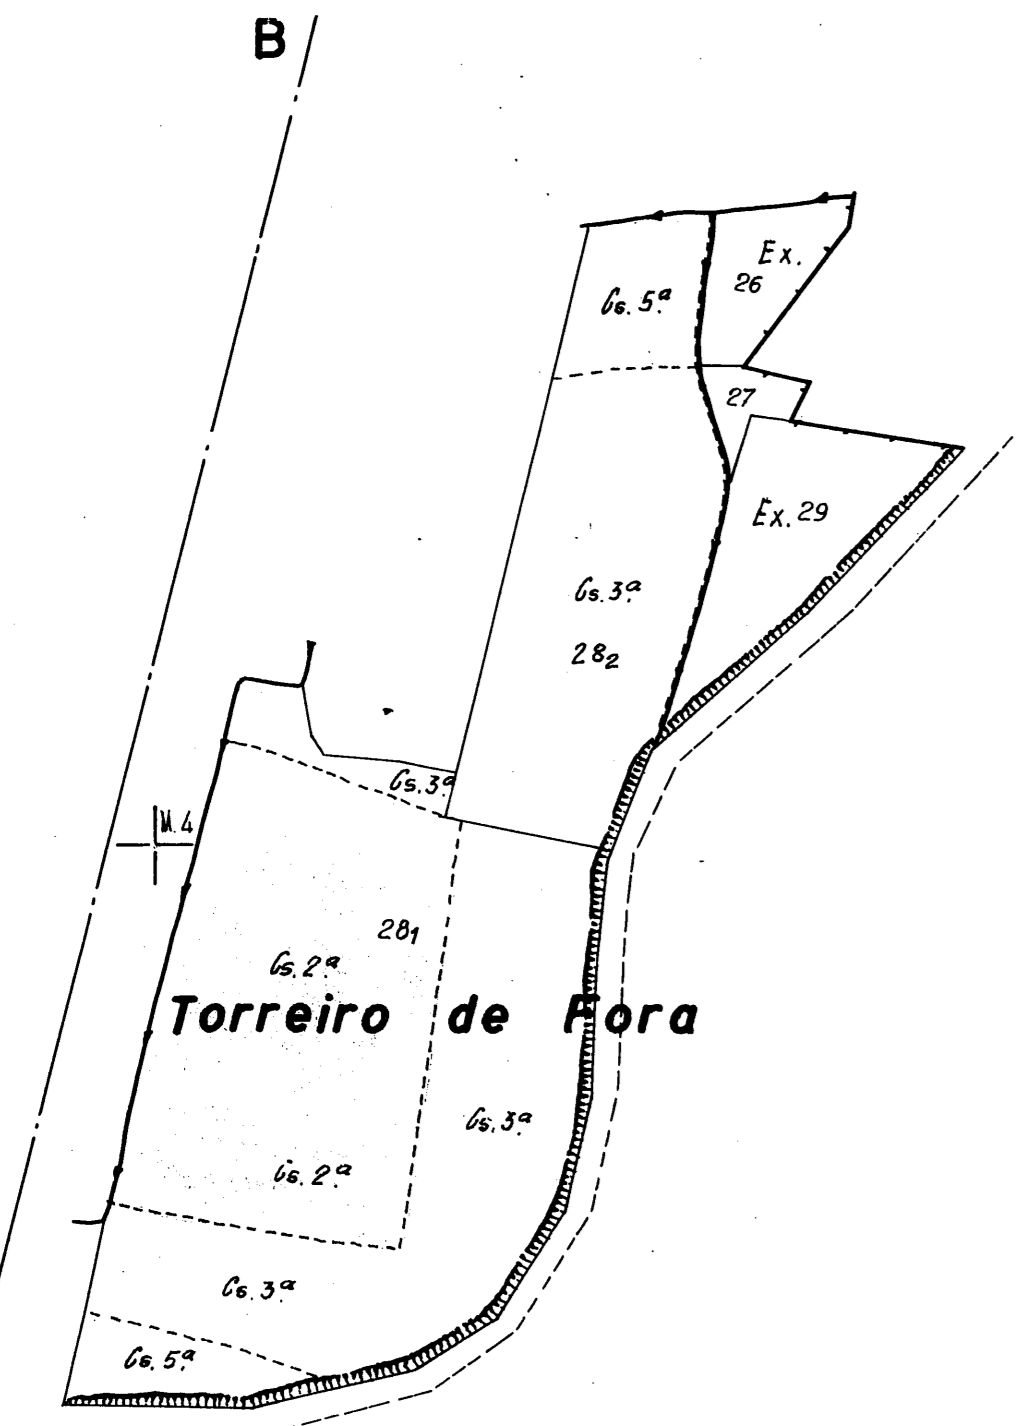

TERMINO MUNICIPAL DE VALLE DEL DUBRA PARROQUIA DE S. PEDRO DE VILARIÑO

— LA CORUÑA —
POLIGONO Nº 1
ESCALA 1:1.000

Plano parcelario de la Zona, rectificado
como consecuencia de la Encuesta de Bases.
Hecho a 15 de Setiembre de 1966
El Secretario de la Comisión Local,

[Signature]

Nº 81
El Presidente de la Comisión Local

LEYENDA

- CLASE 1ª
- 2ª
- 3ª
- 4ª
- 5ª
- 6ª
- M.