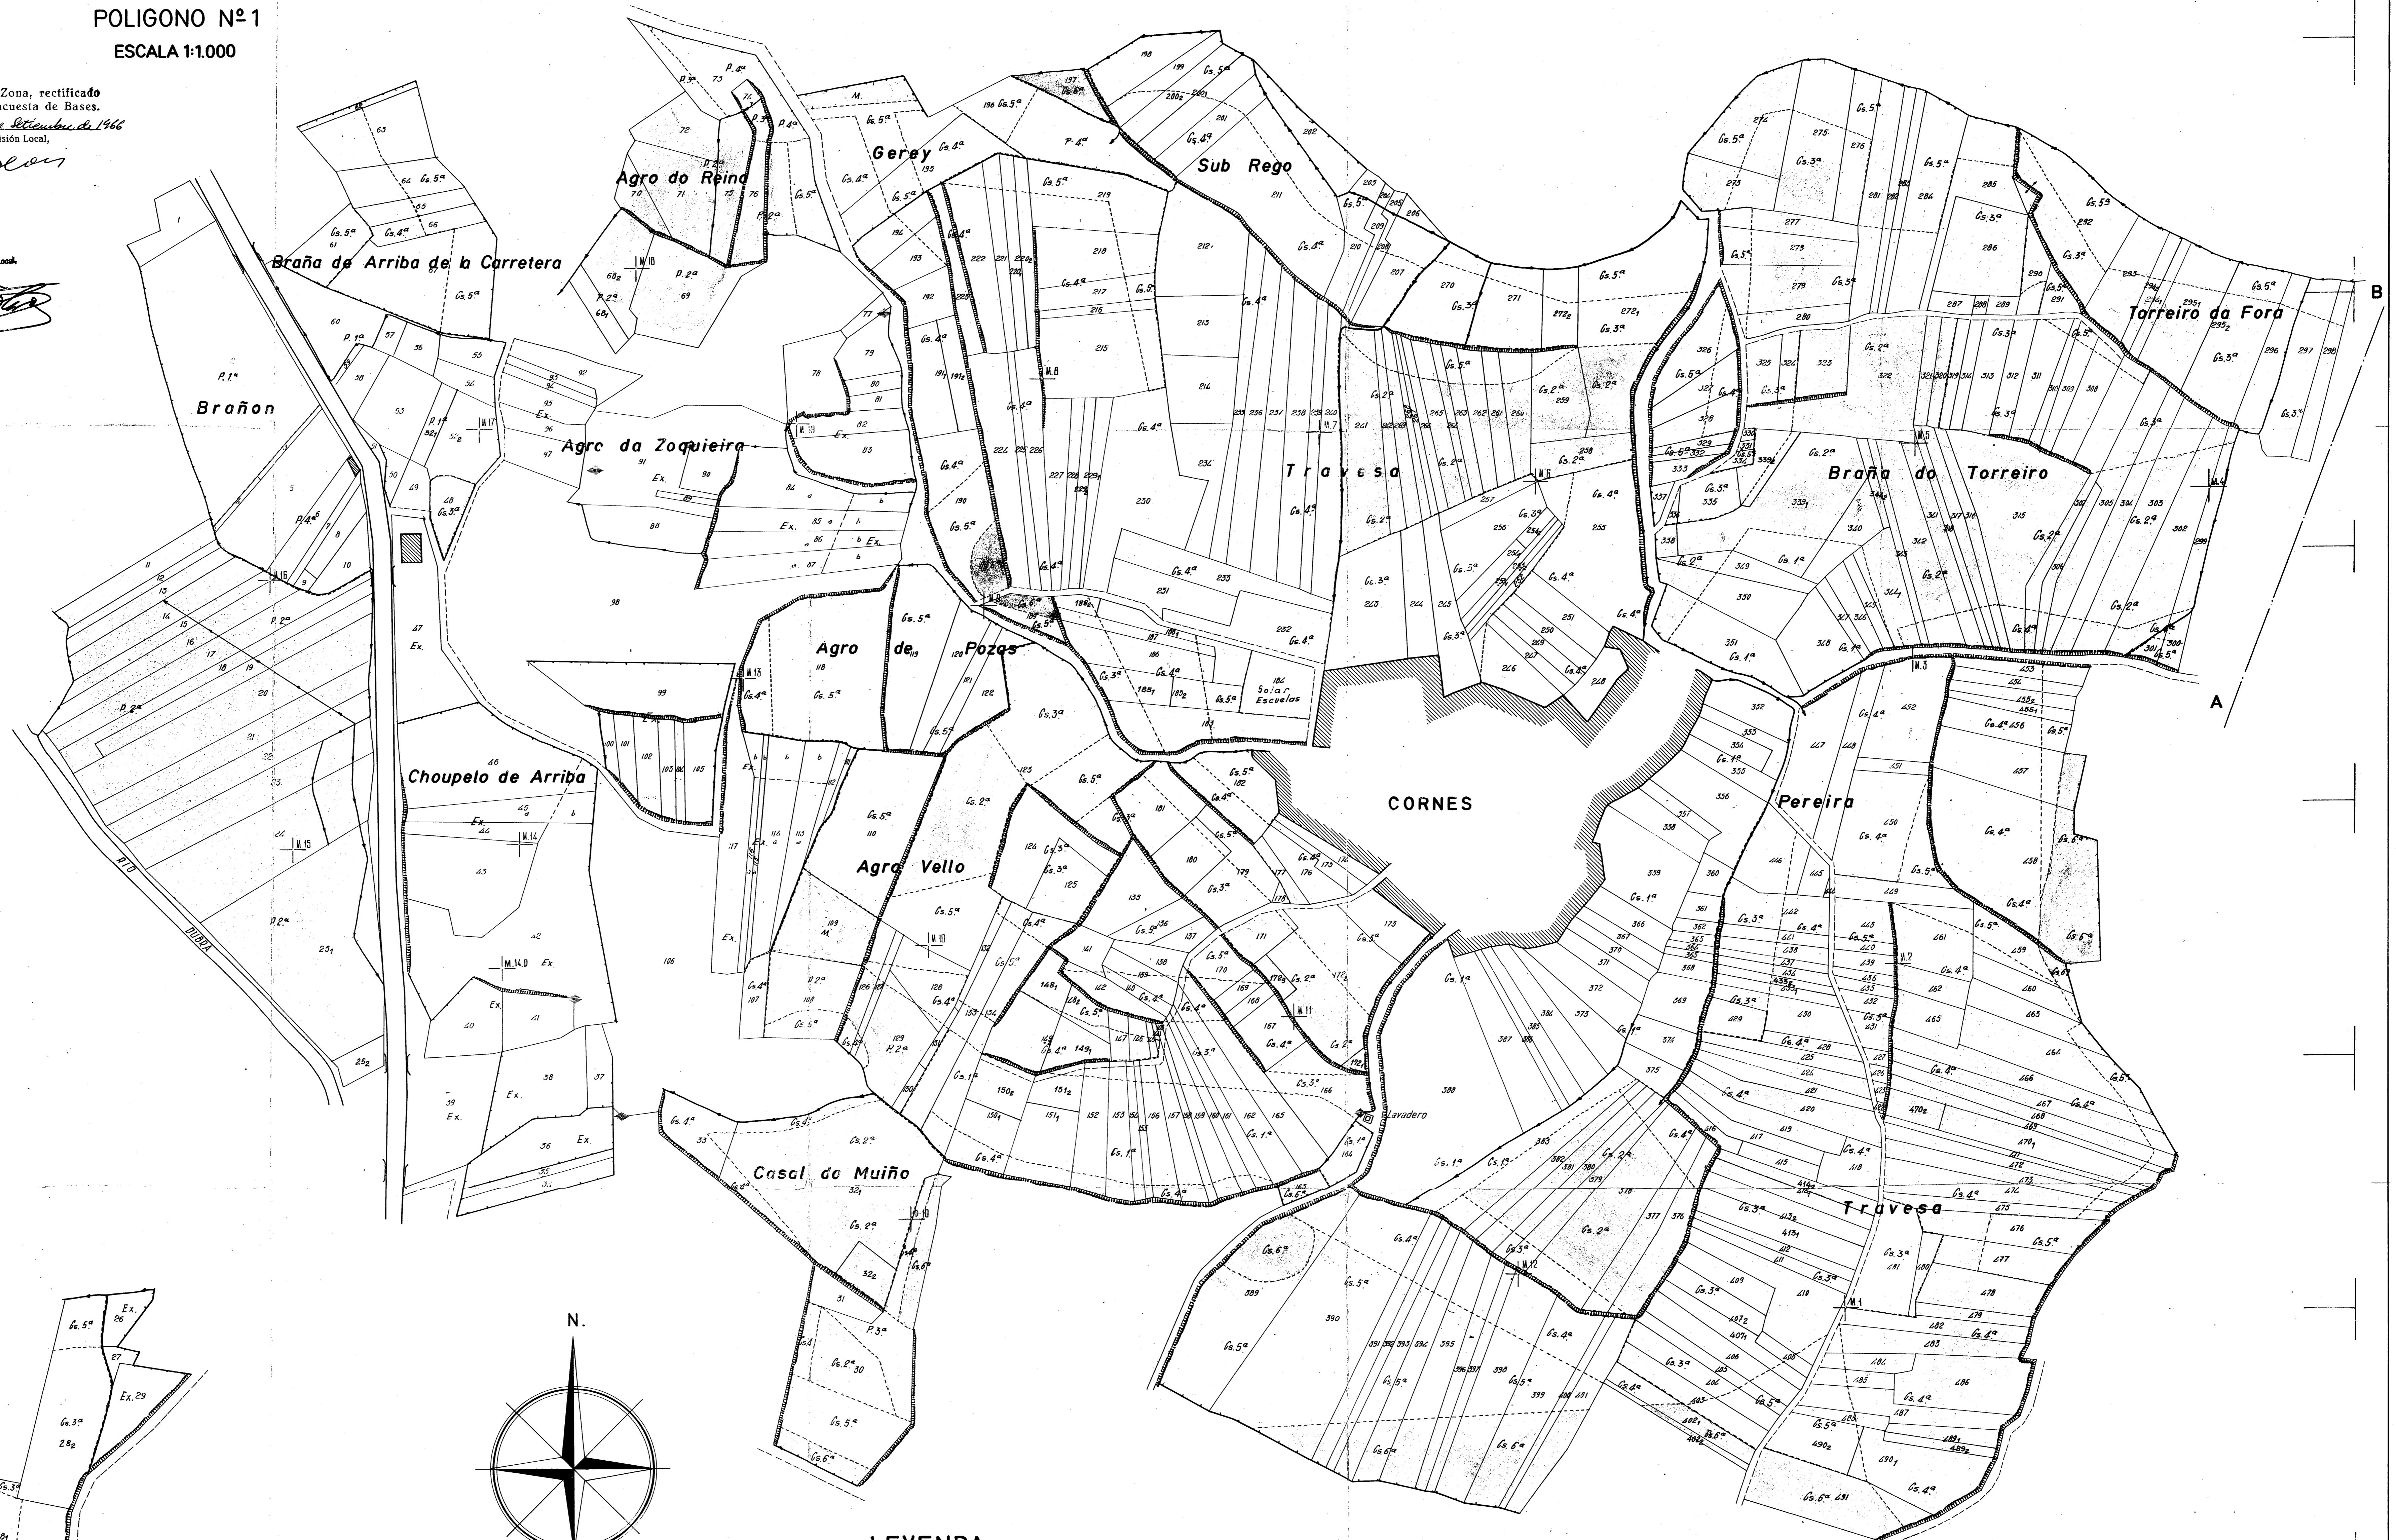

TERMINO MUNICIPAL DE VALLE DEL DUBRA PARROQUIA DE S. PEDRO DE VILARIÑO

— LA CORUÑA —
POLIGONO Nº 1
ESCALA 1:1.000

Plano parcelario de la Zona, rectificado
como consecuencia de la Encuesta de Bases.
Hecho a 15 de Setiembre de 1966
El Secretario de la Comisión Local,

[Signature]

Nº 81
El Presidente de la Comisión Local

LEYENDA

- CLASE 1ª
- 2ª
- 3ª
- 4ª
- 5ª
- 6ª
- M.