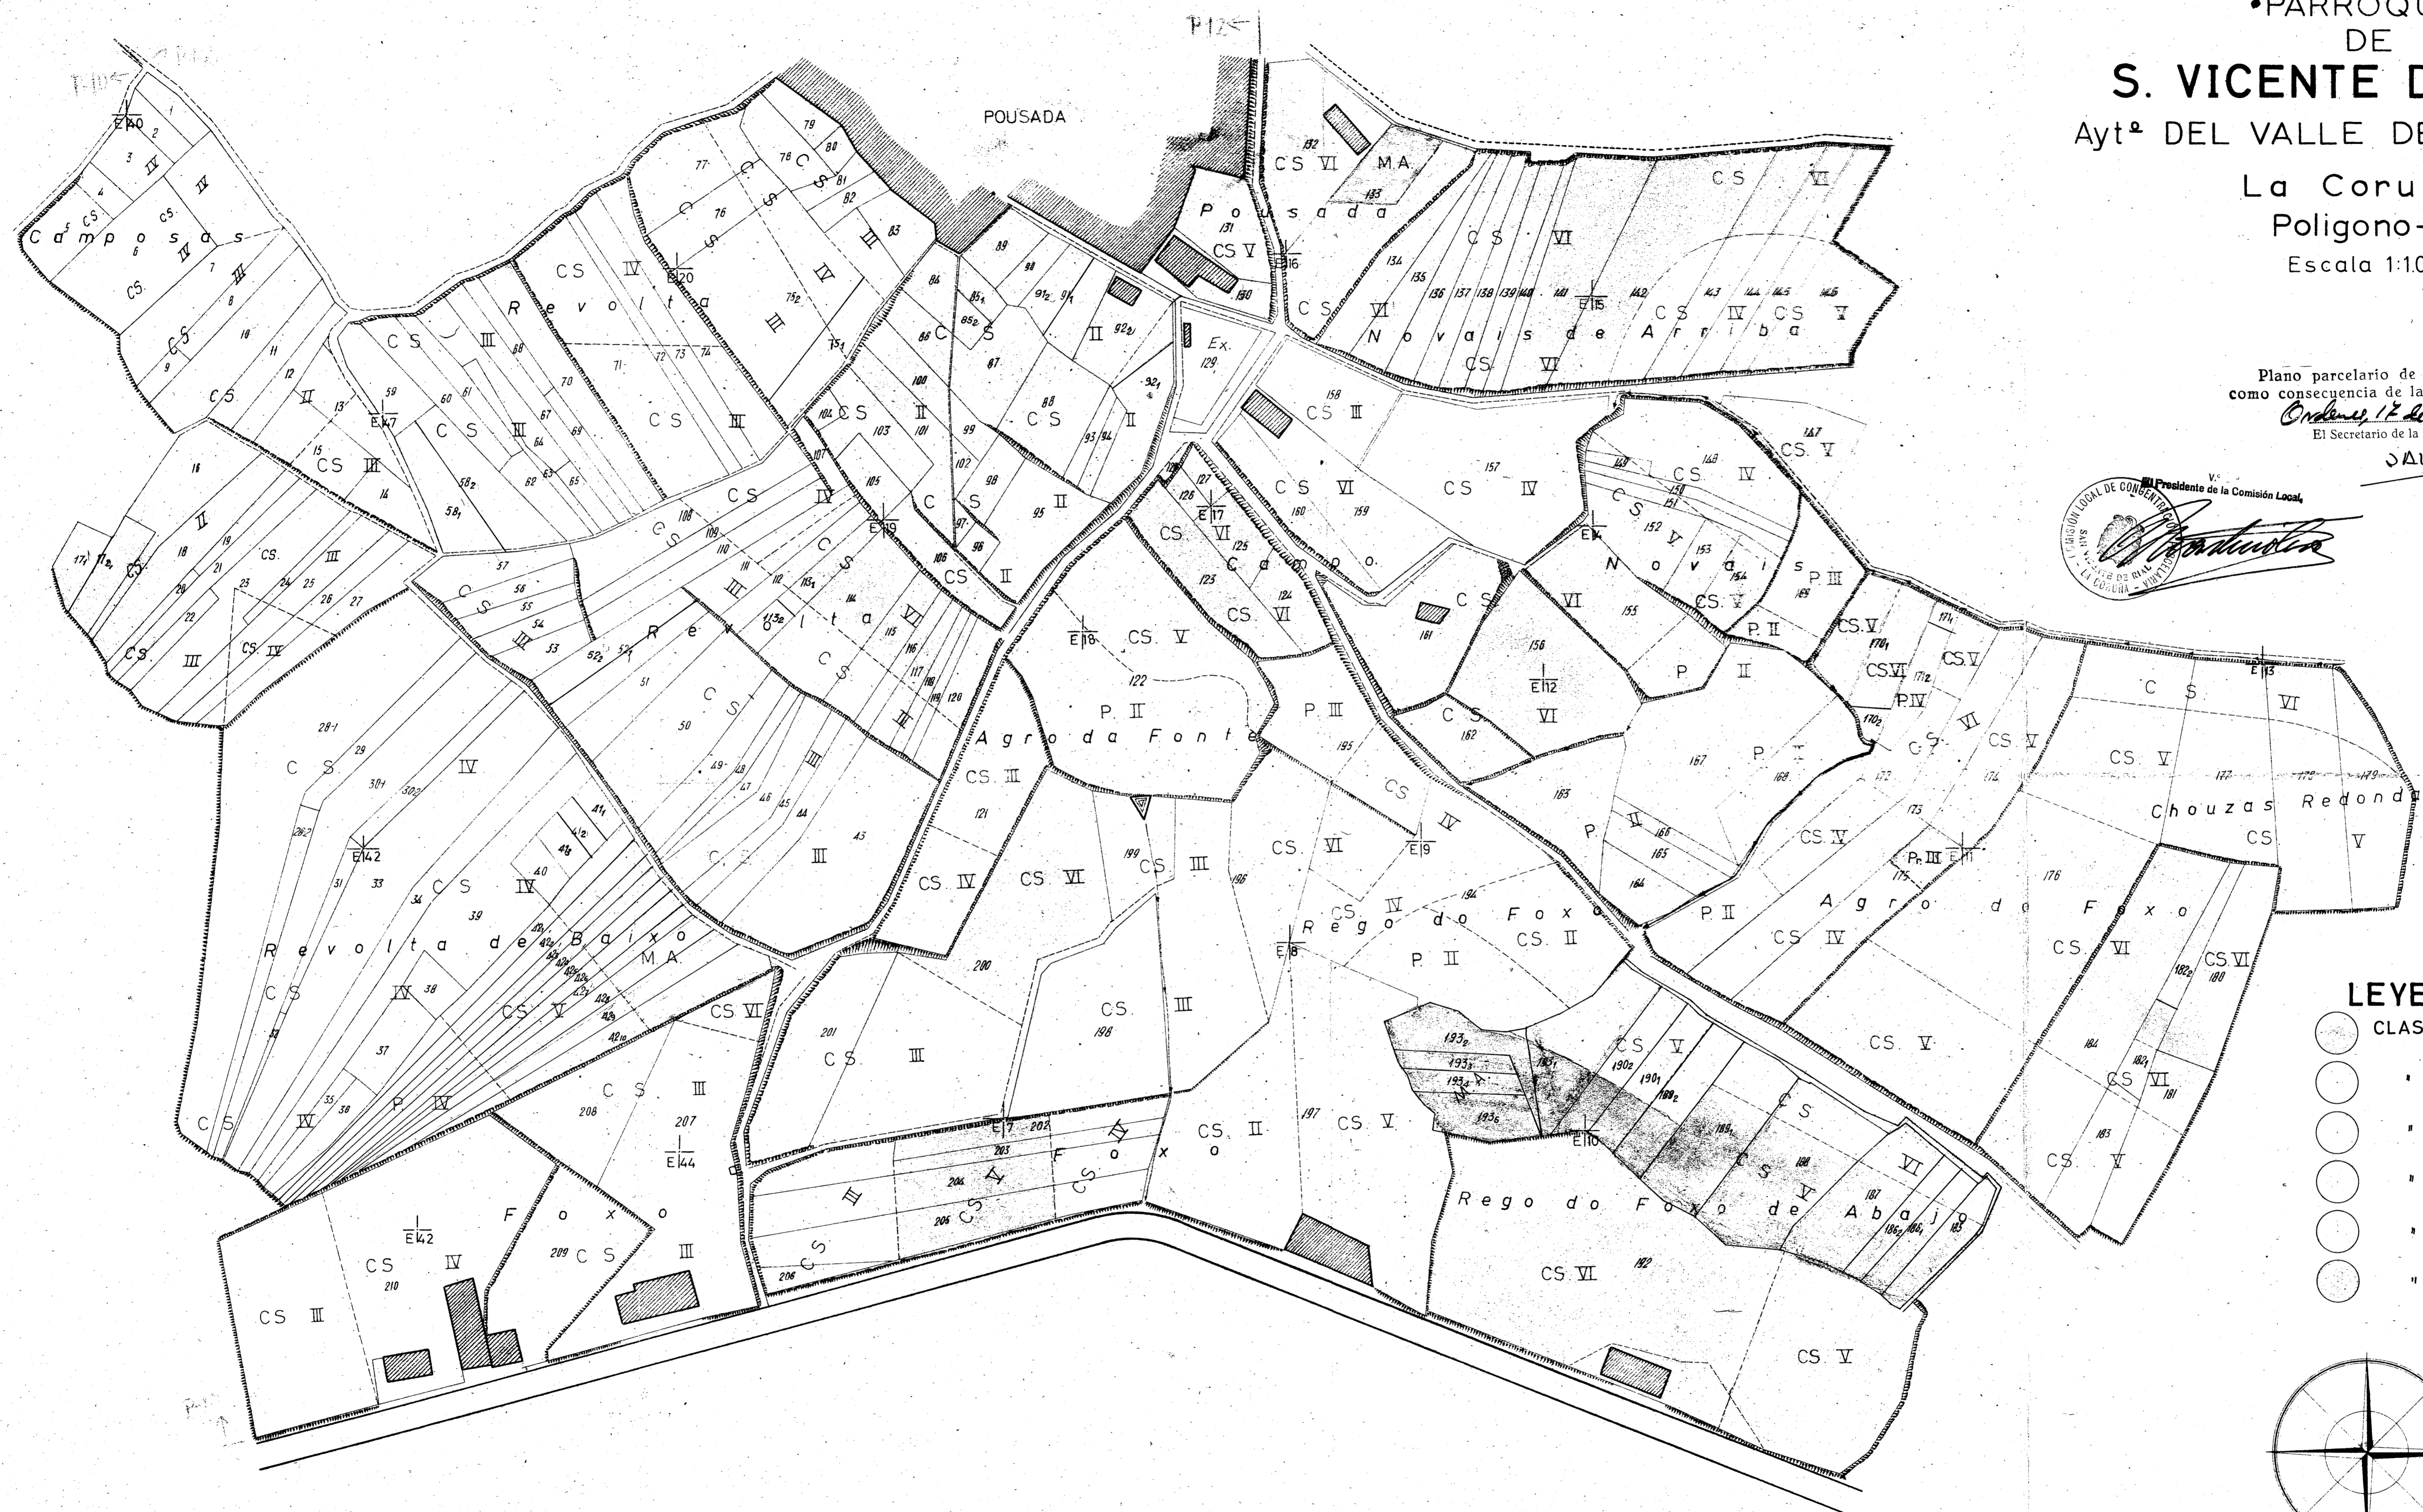

• PARROQUIA
DE
S. VICENTE DE RIAL
Ayt^o DEL VALLE DEL DUBRA

La Coruña
Poligono-13
Escala 1:1000

Plano parcelario de la Zona, rectificado,
como consecuencia de la Encuesta de Bases.
Orden de 12 de febrero de 1.965
El Secretario de la Comisión Local,

JAL. G. G.

LEYENDA

- CLASE 2^a
- " 3^a
- " 4^a
- " 5^a
- " 6^a
- " M.A.