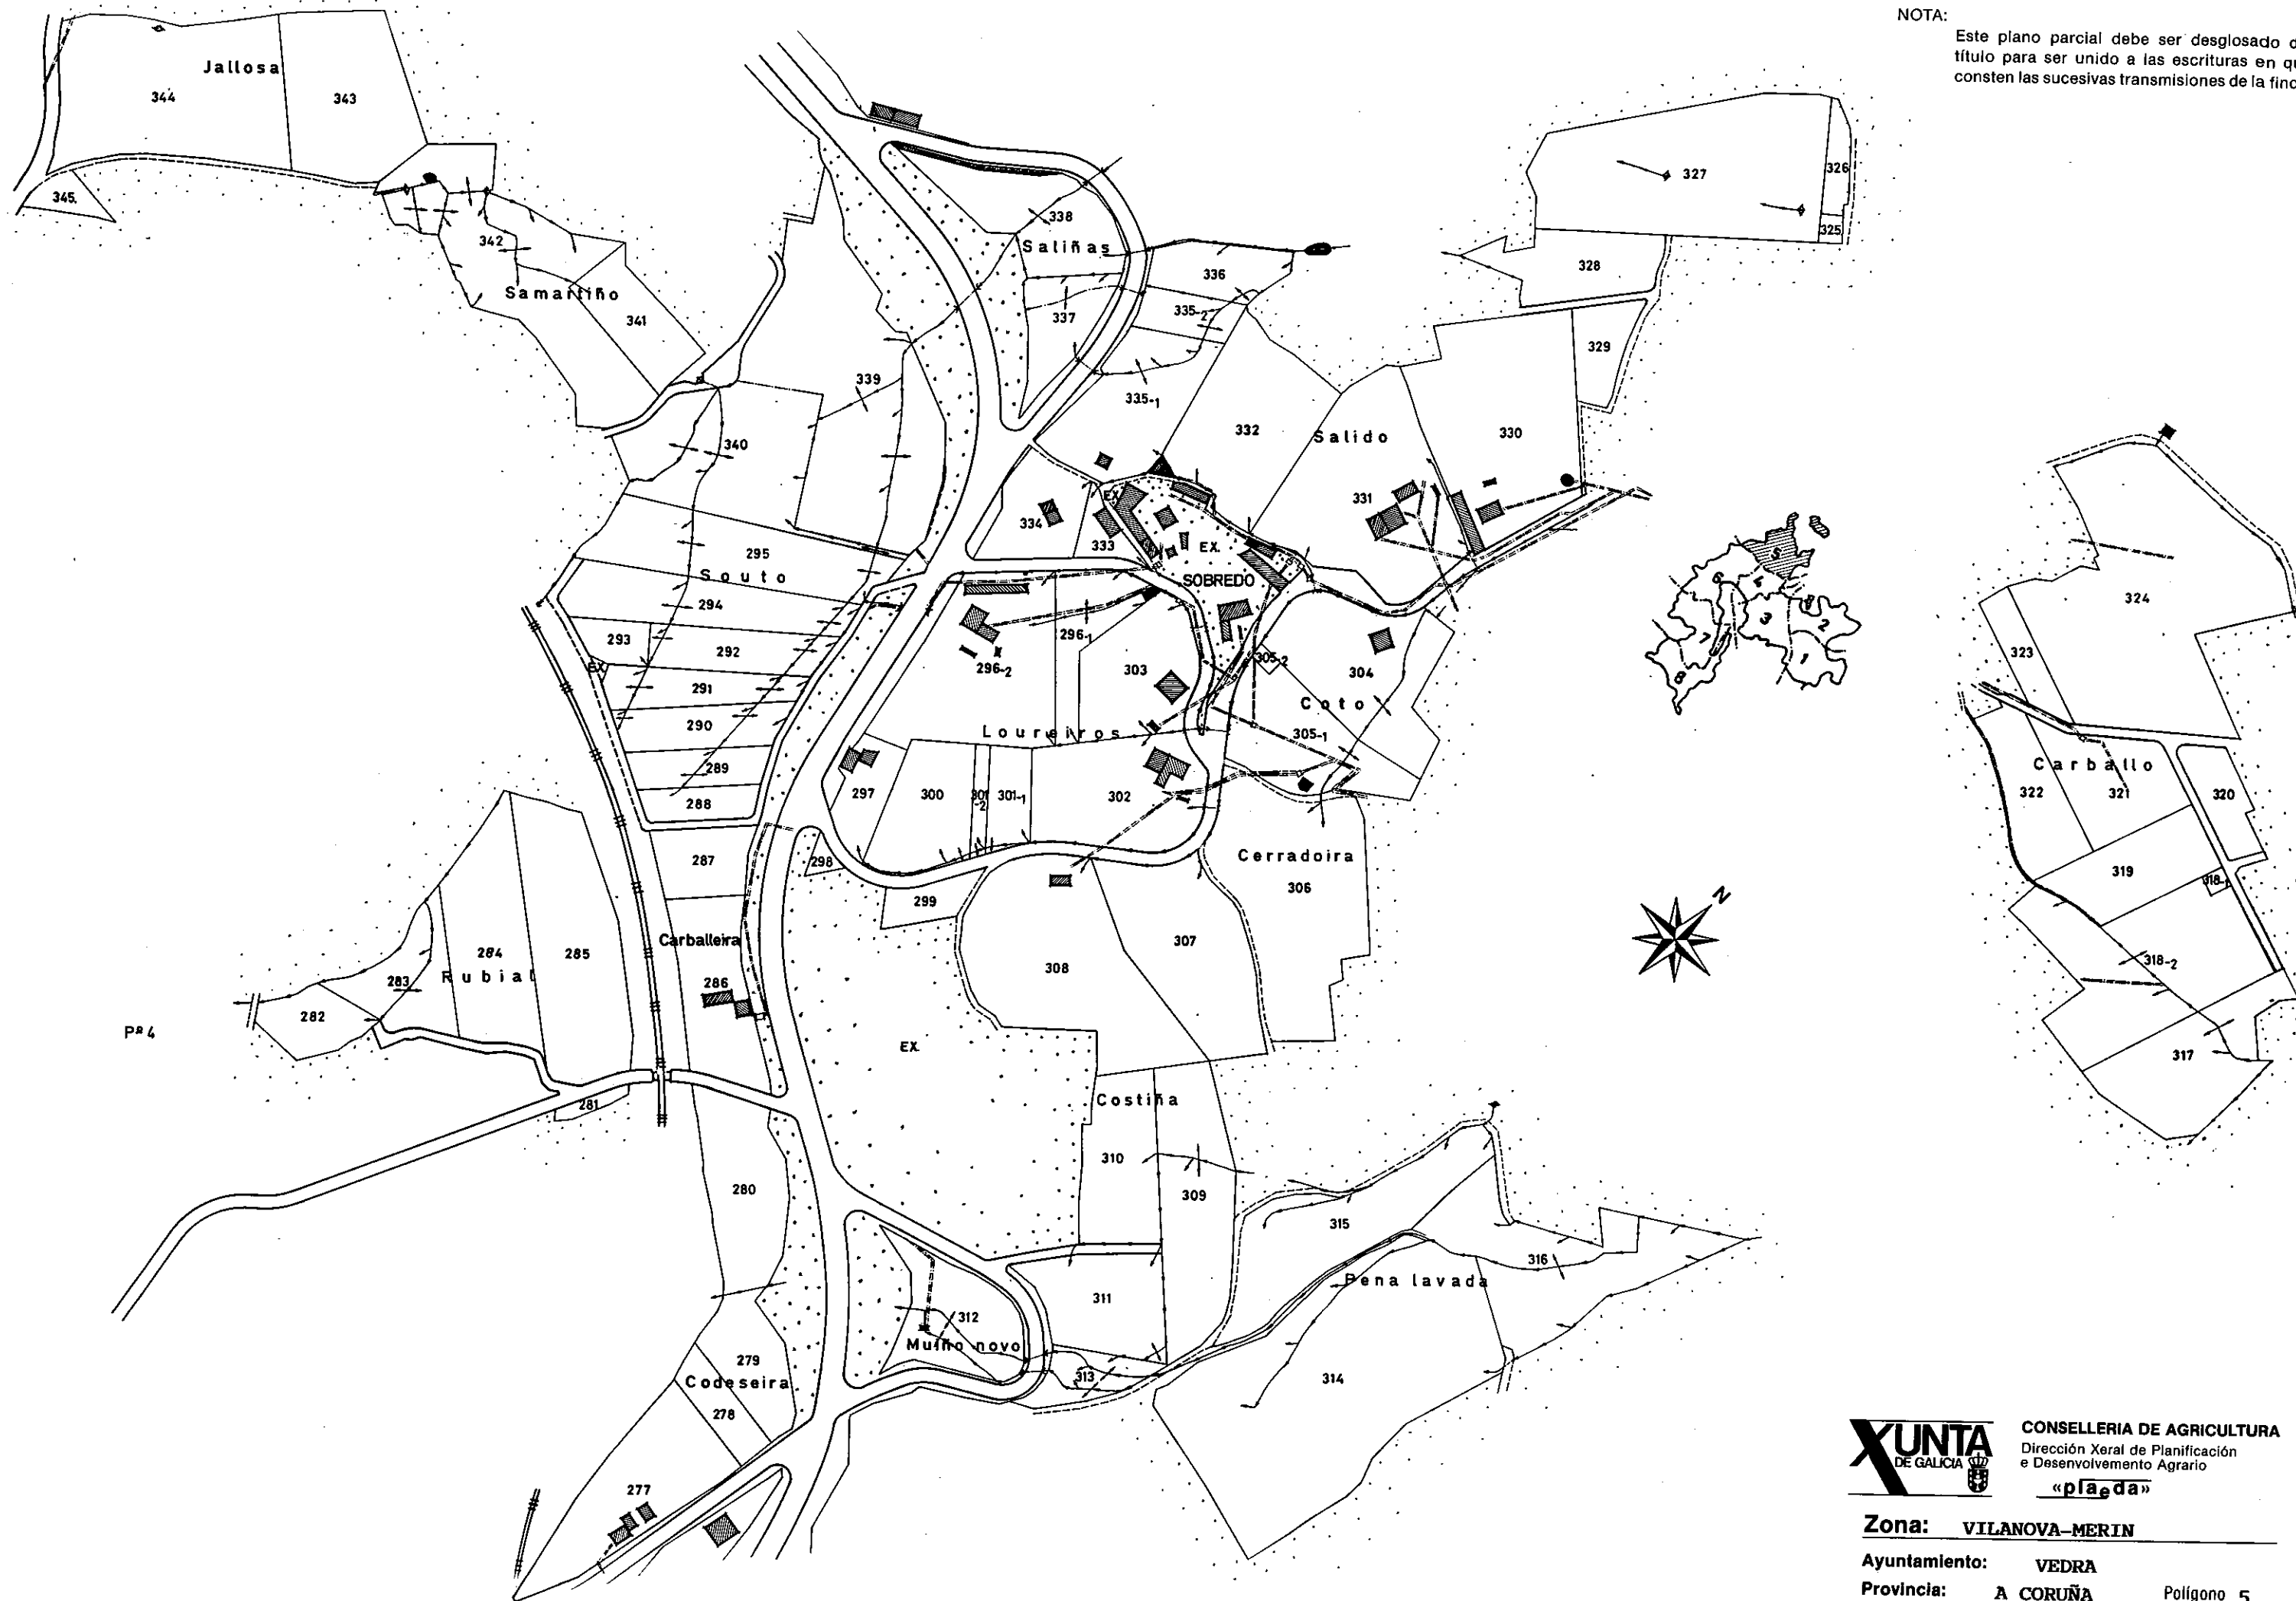

NOTA:
Este plano parcial debe ser desglosado del título para ser unido a las escrituras en que consten las sucesivas transmisiones de la finca.

XUNTA DE GALICIA
CONSELLERÍA DE AGRICULTURA
Dirección Xeral de Planificación e Desenvolvemento Agrario
«plañada»

Zona: VILANOVA-MERIN
Ayuntamiento: VEDRA
Provincia: A CORUÑA Polígono 5

ESCALA APROXI. 1:3.000