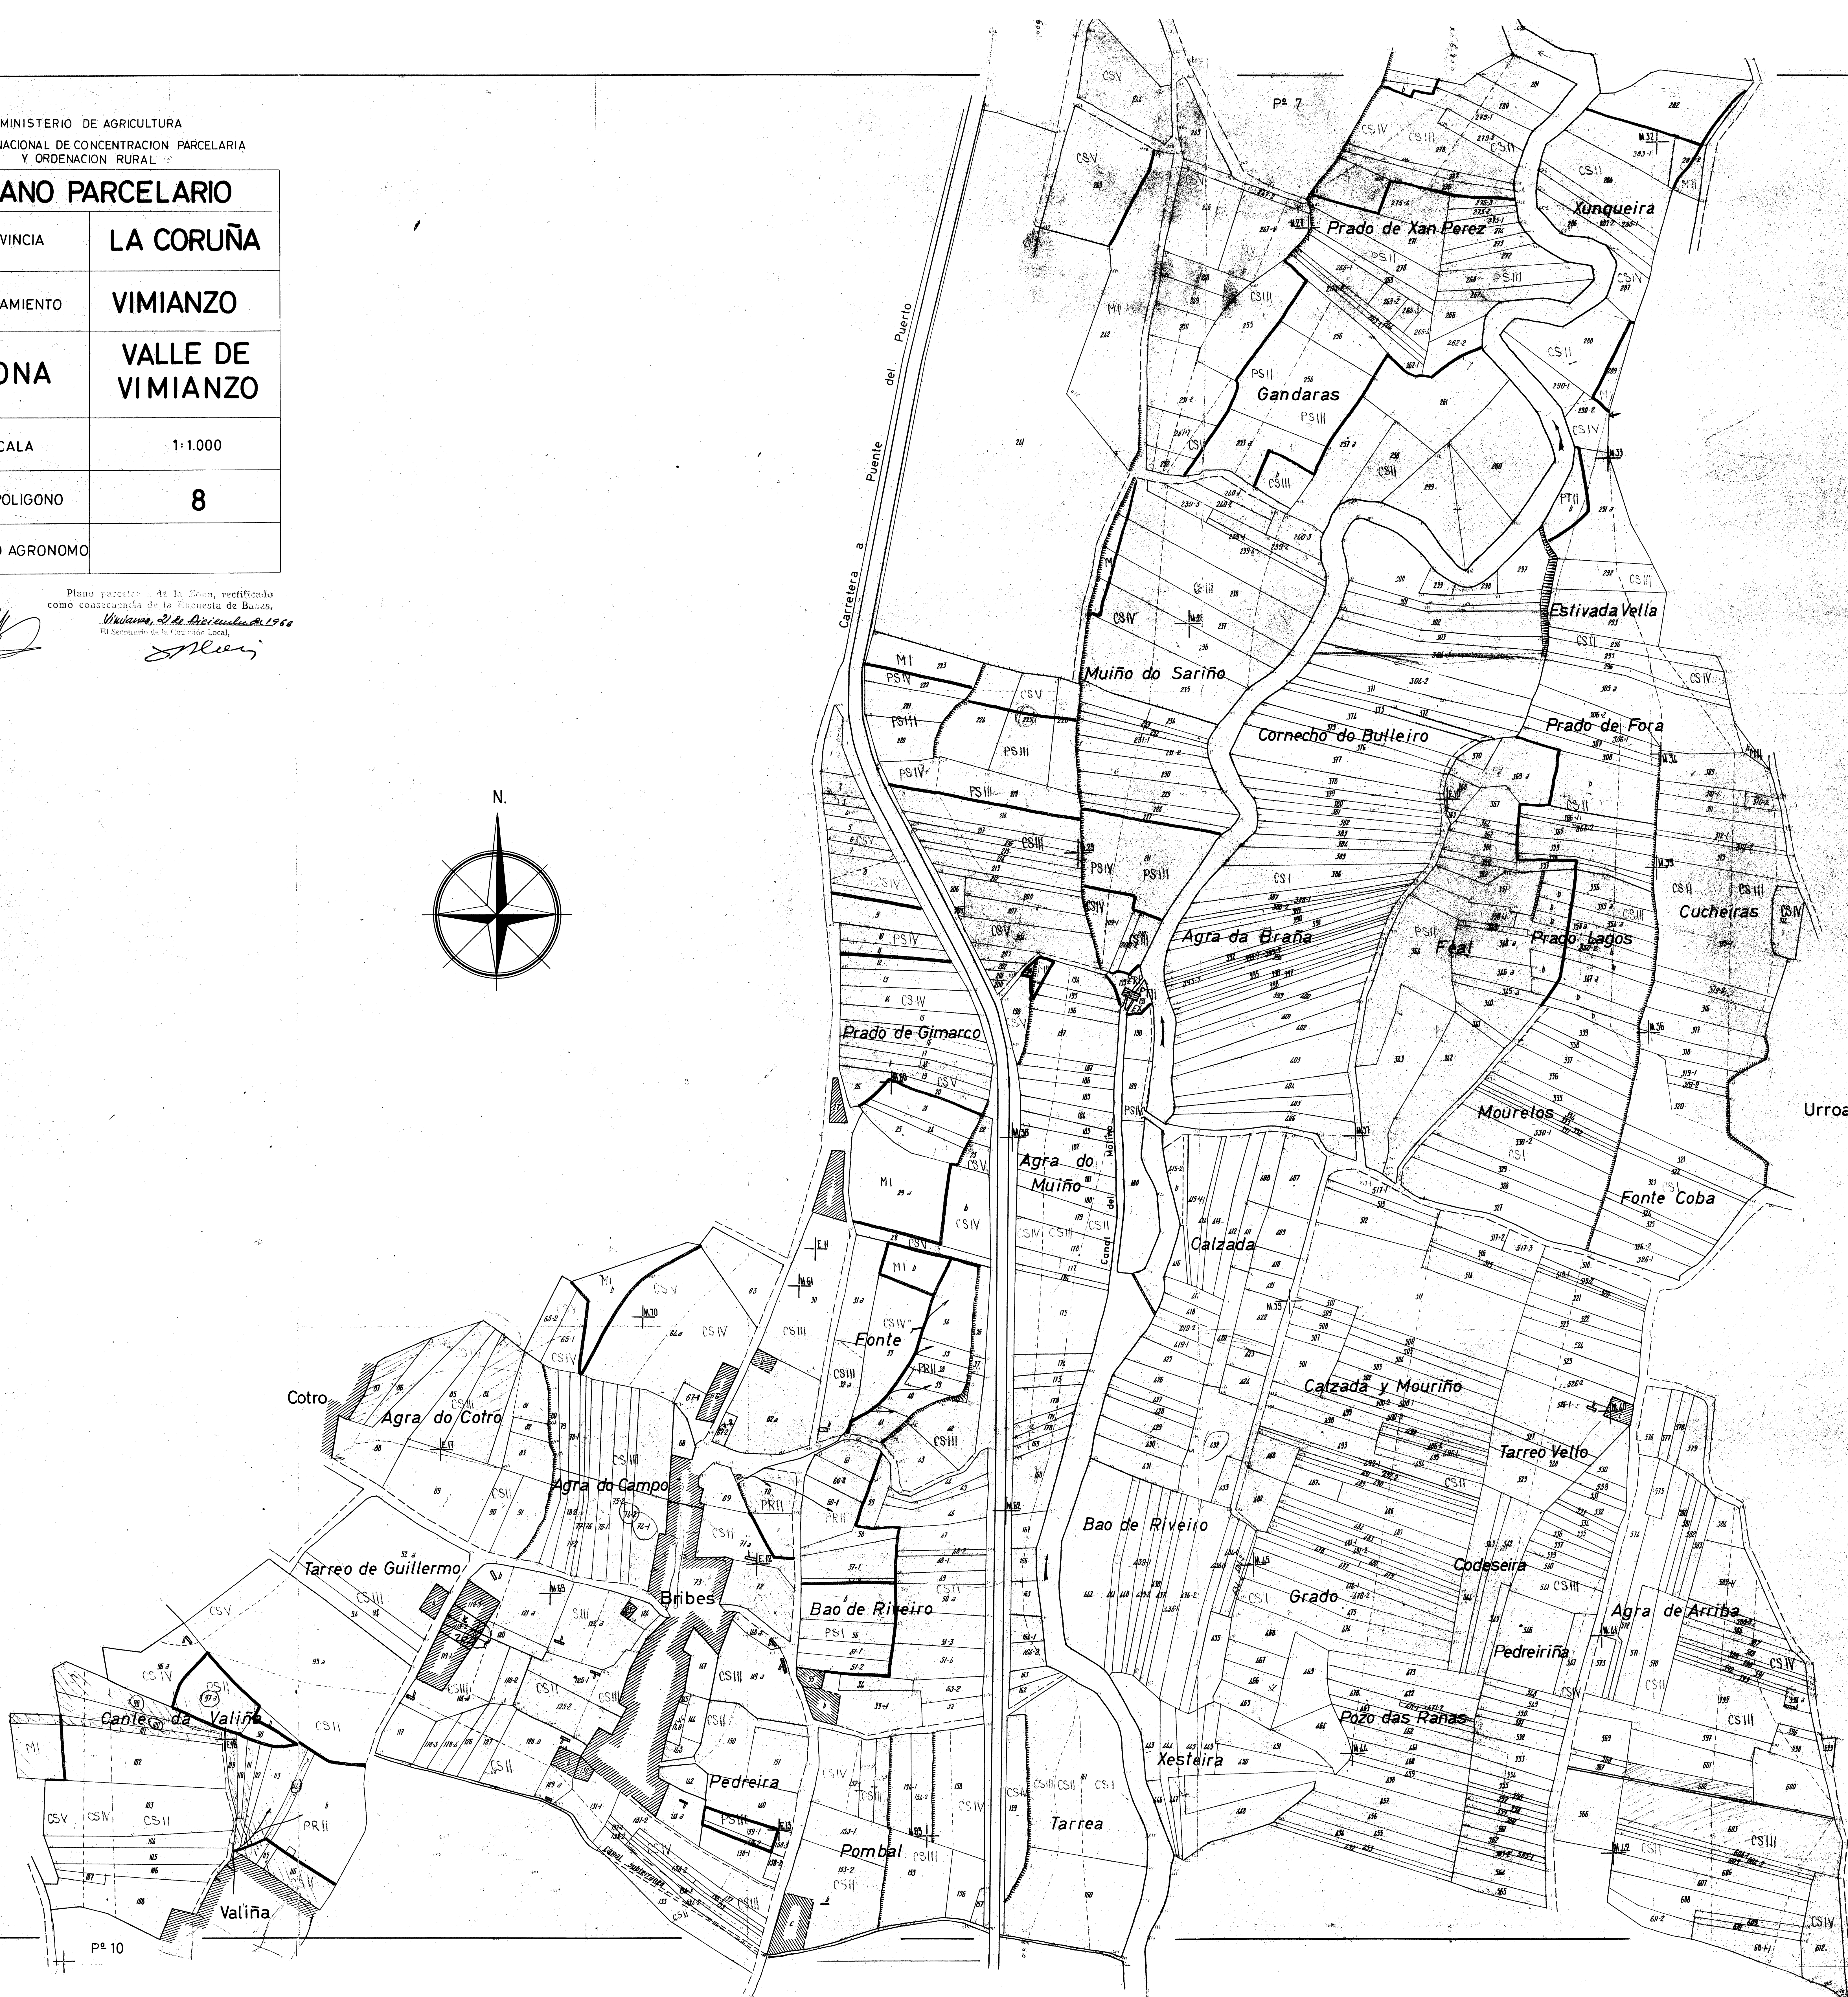

PLANO PARCELARIO	
PROVINCIA	LA CORUÑA
AYUNTAMIENTO	VIMIANZO
ZONA	VALLE DE VIMIANZO
ESCALA	1:1.000
HOJA / POLIGONO	8
INGENIERO AGRONOMO	

[Handwritten signature]

1. LEYENDA
2. I ○
   - II ○
   - III ○
   - IV ○
   - V ○