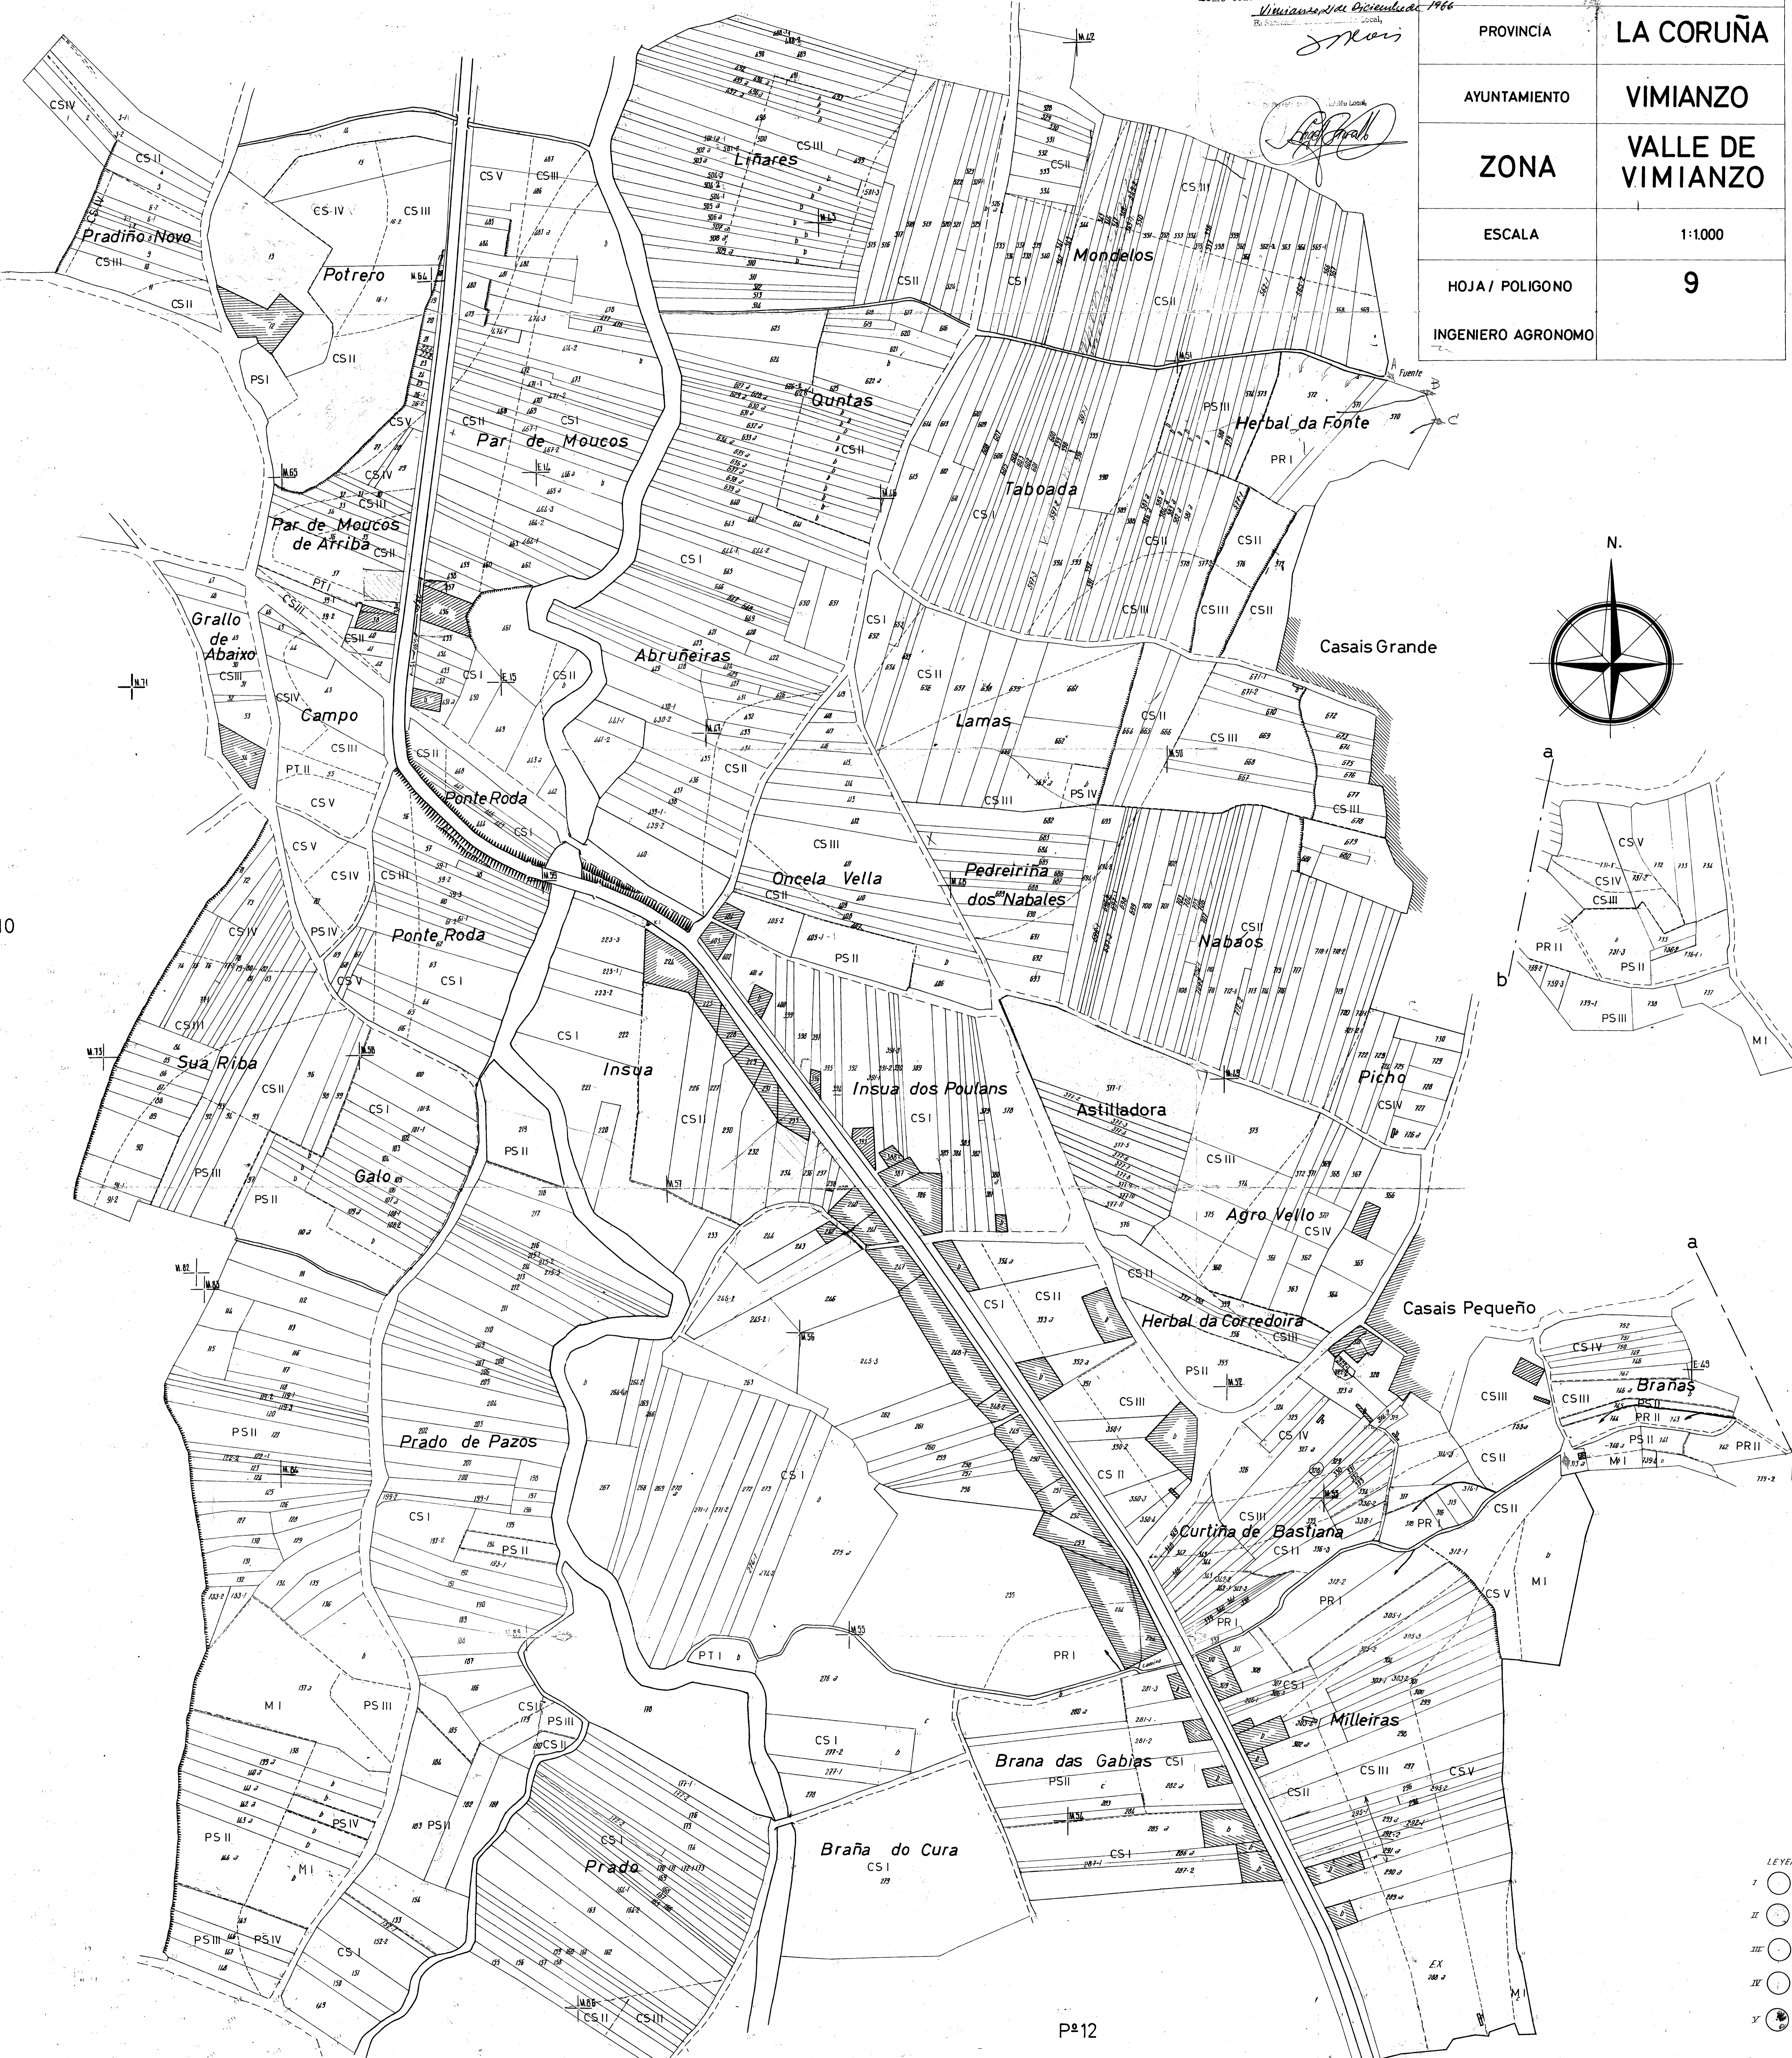

PLANO PARCELARIO

PROVINCIA	LA CORUÑA
AYUNTAMIENTO	VIMIANZO
ZONA	VALLE DE VIMIANZO
ESCALA	1:1000
HOJA / POLIGONO	9
INGENIERO AGRONOMO	

União Agrária de 1966
Manoel
Luís

- LEYENDA
- I ○
 - II ○
 - III ○
 - IV ○
 - V ○