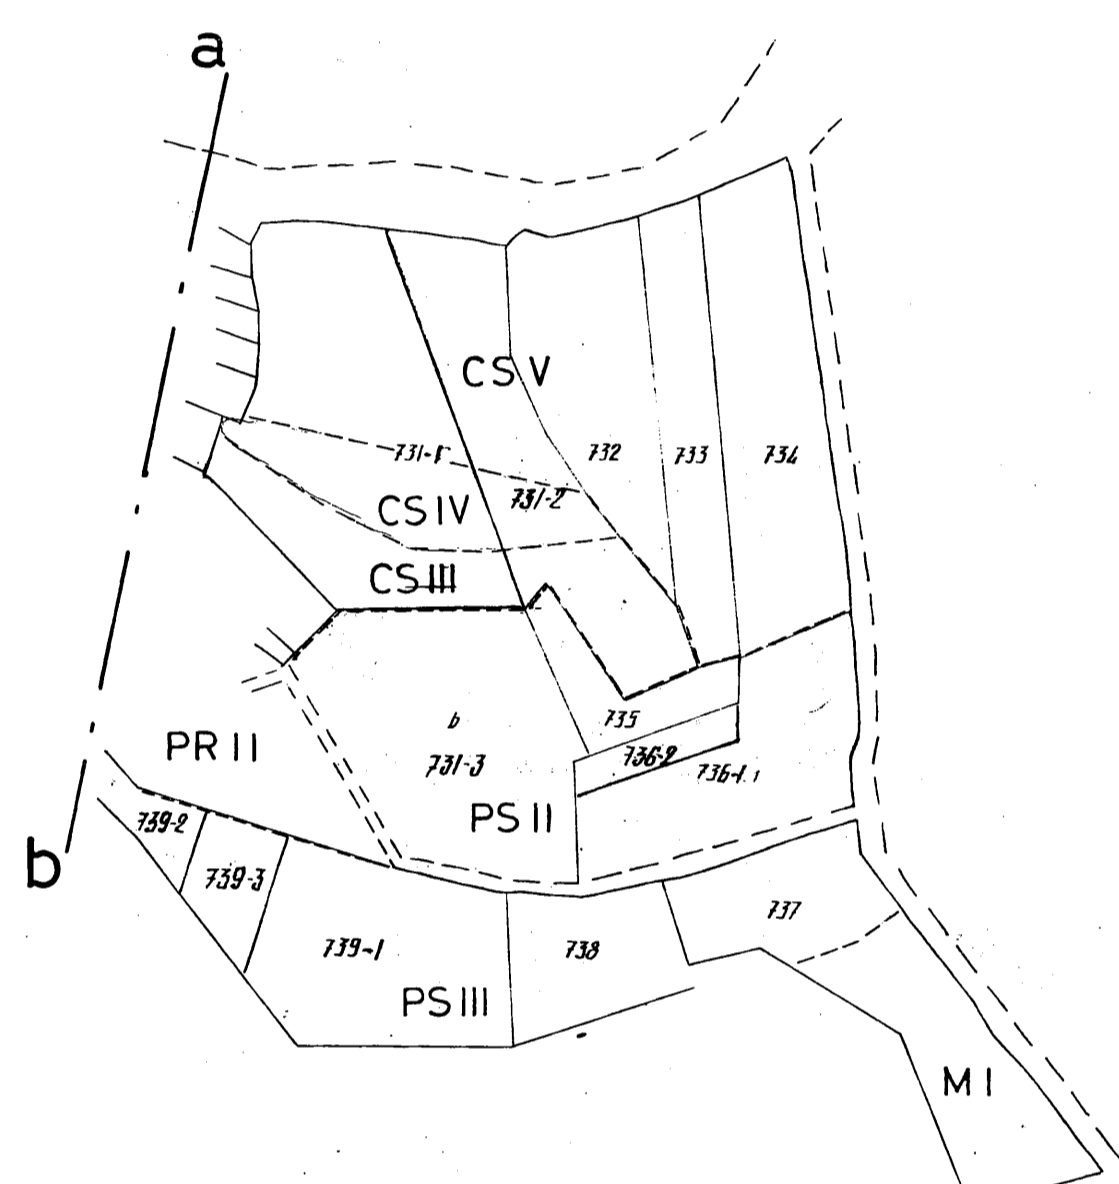

PLANO PARCELARIO

PROVINCIA	LA CORUÑA
AYUNTAMIENTO	VIMIANZO
ZONA	VALLE DE VIMIANZO
ESCALA	1:1000
HOJA / POLIGONO	9
INGENIERO AGRONOMO	

União Agrária de 1966
Manoel
Luís

- LEYENDA
- I ○
 - II ○
 - III ○
 - IV ○
 - V ○