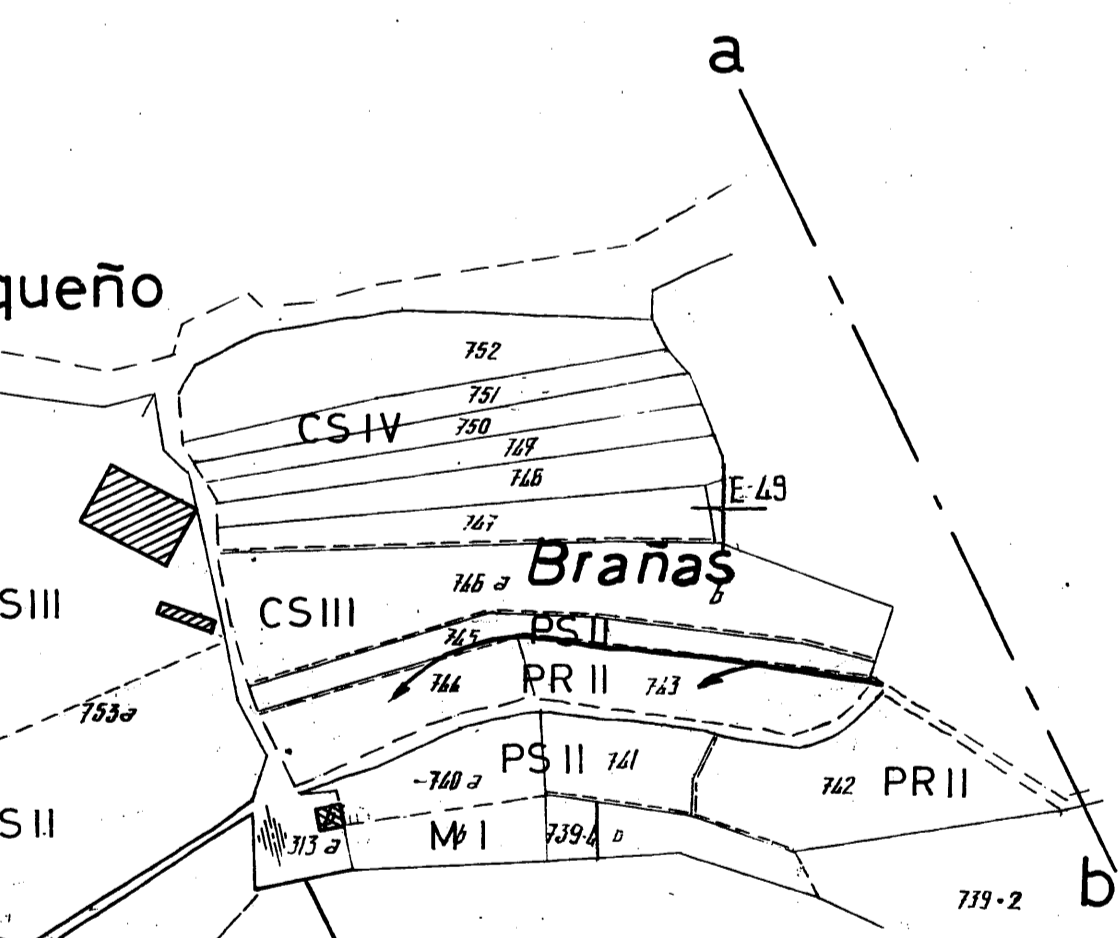

PLANO PARCELARIO

PROVINCIA	LA CORUÑA
AYUNTAMIENTO	VIMIANZO
ZONA	VALLE DE VIMIANZO
ESCALA	1:1000
HOJA / POLIGONO	9
INGENIERO AGRONOMO	

União Agrária de 1966
Manoel
Luís

- LEYENDA
- I ○
 - II ○
 - III ○
 - IV ○
 - V ○