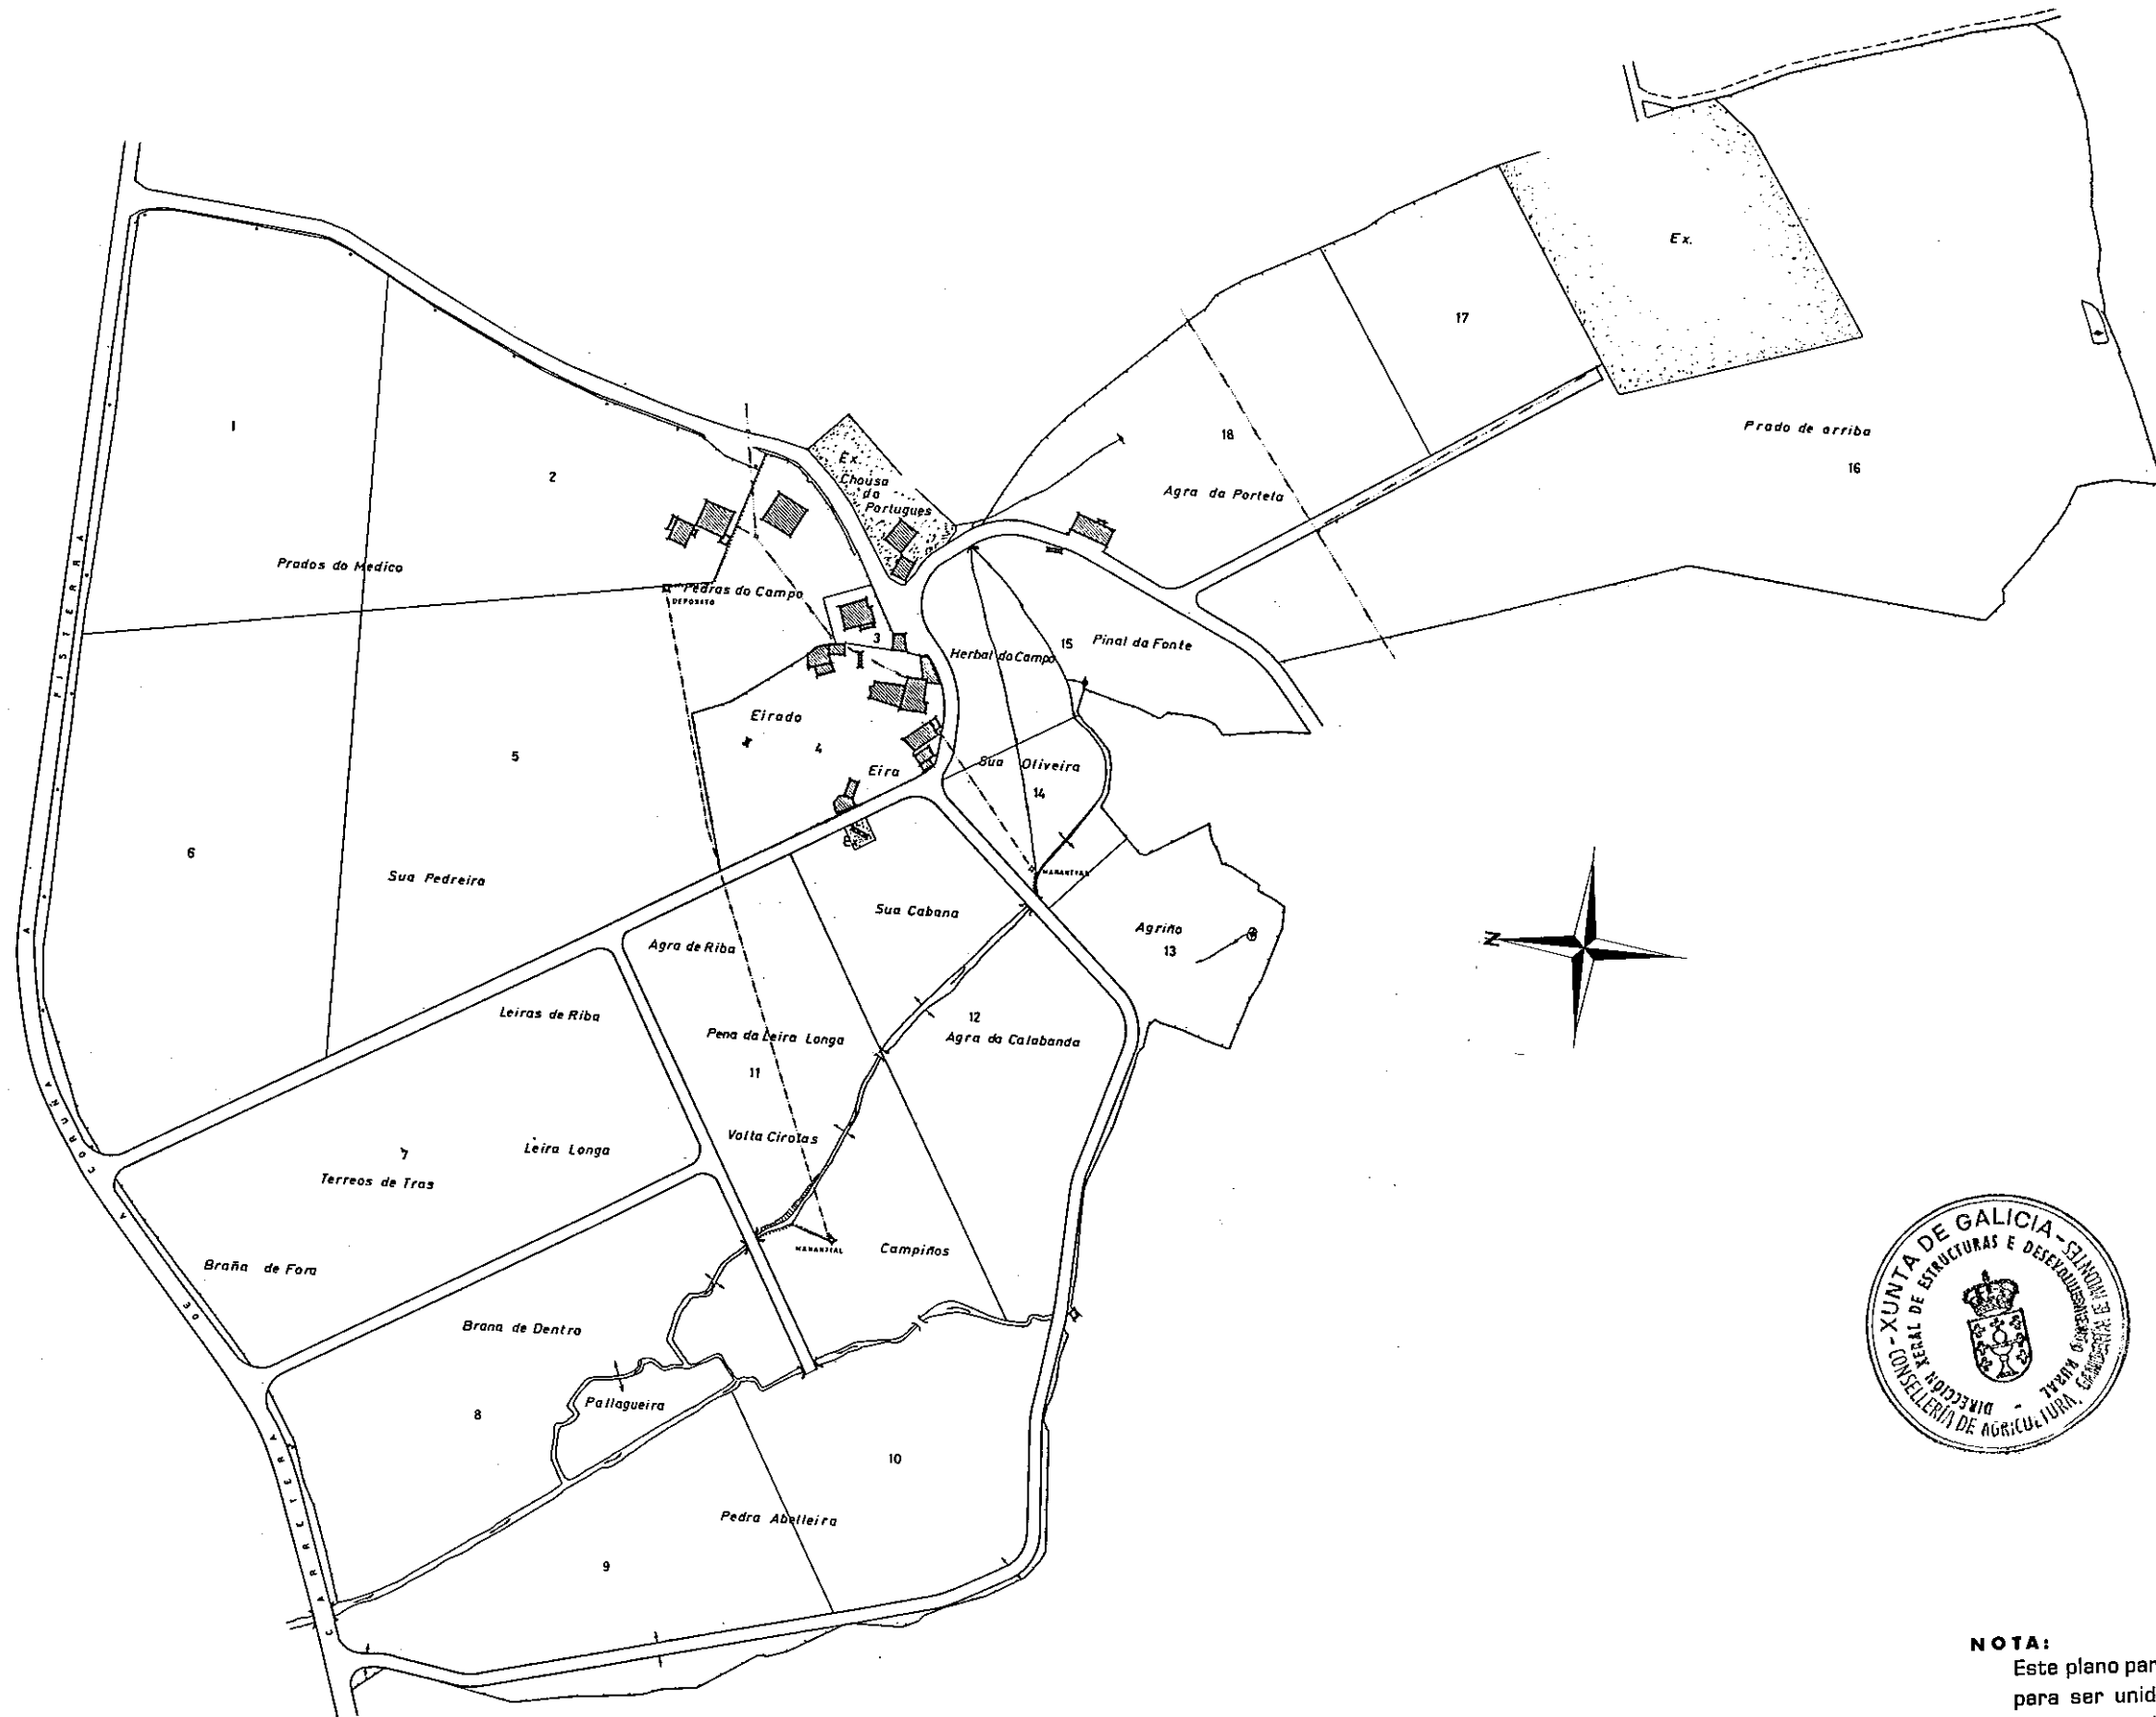

Zona: REGO DOS PODRES (BERDOIAS)

Concello: VIMIANZO

Provincia: A CORUÑA

Polígono 1

ESCALA APROX. 1: 3.000

NOTA:
Este plano parcial débese desglosar do título para ser unido ás escrituras en que consten as sucesivas transmisións da finca.