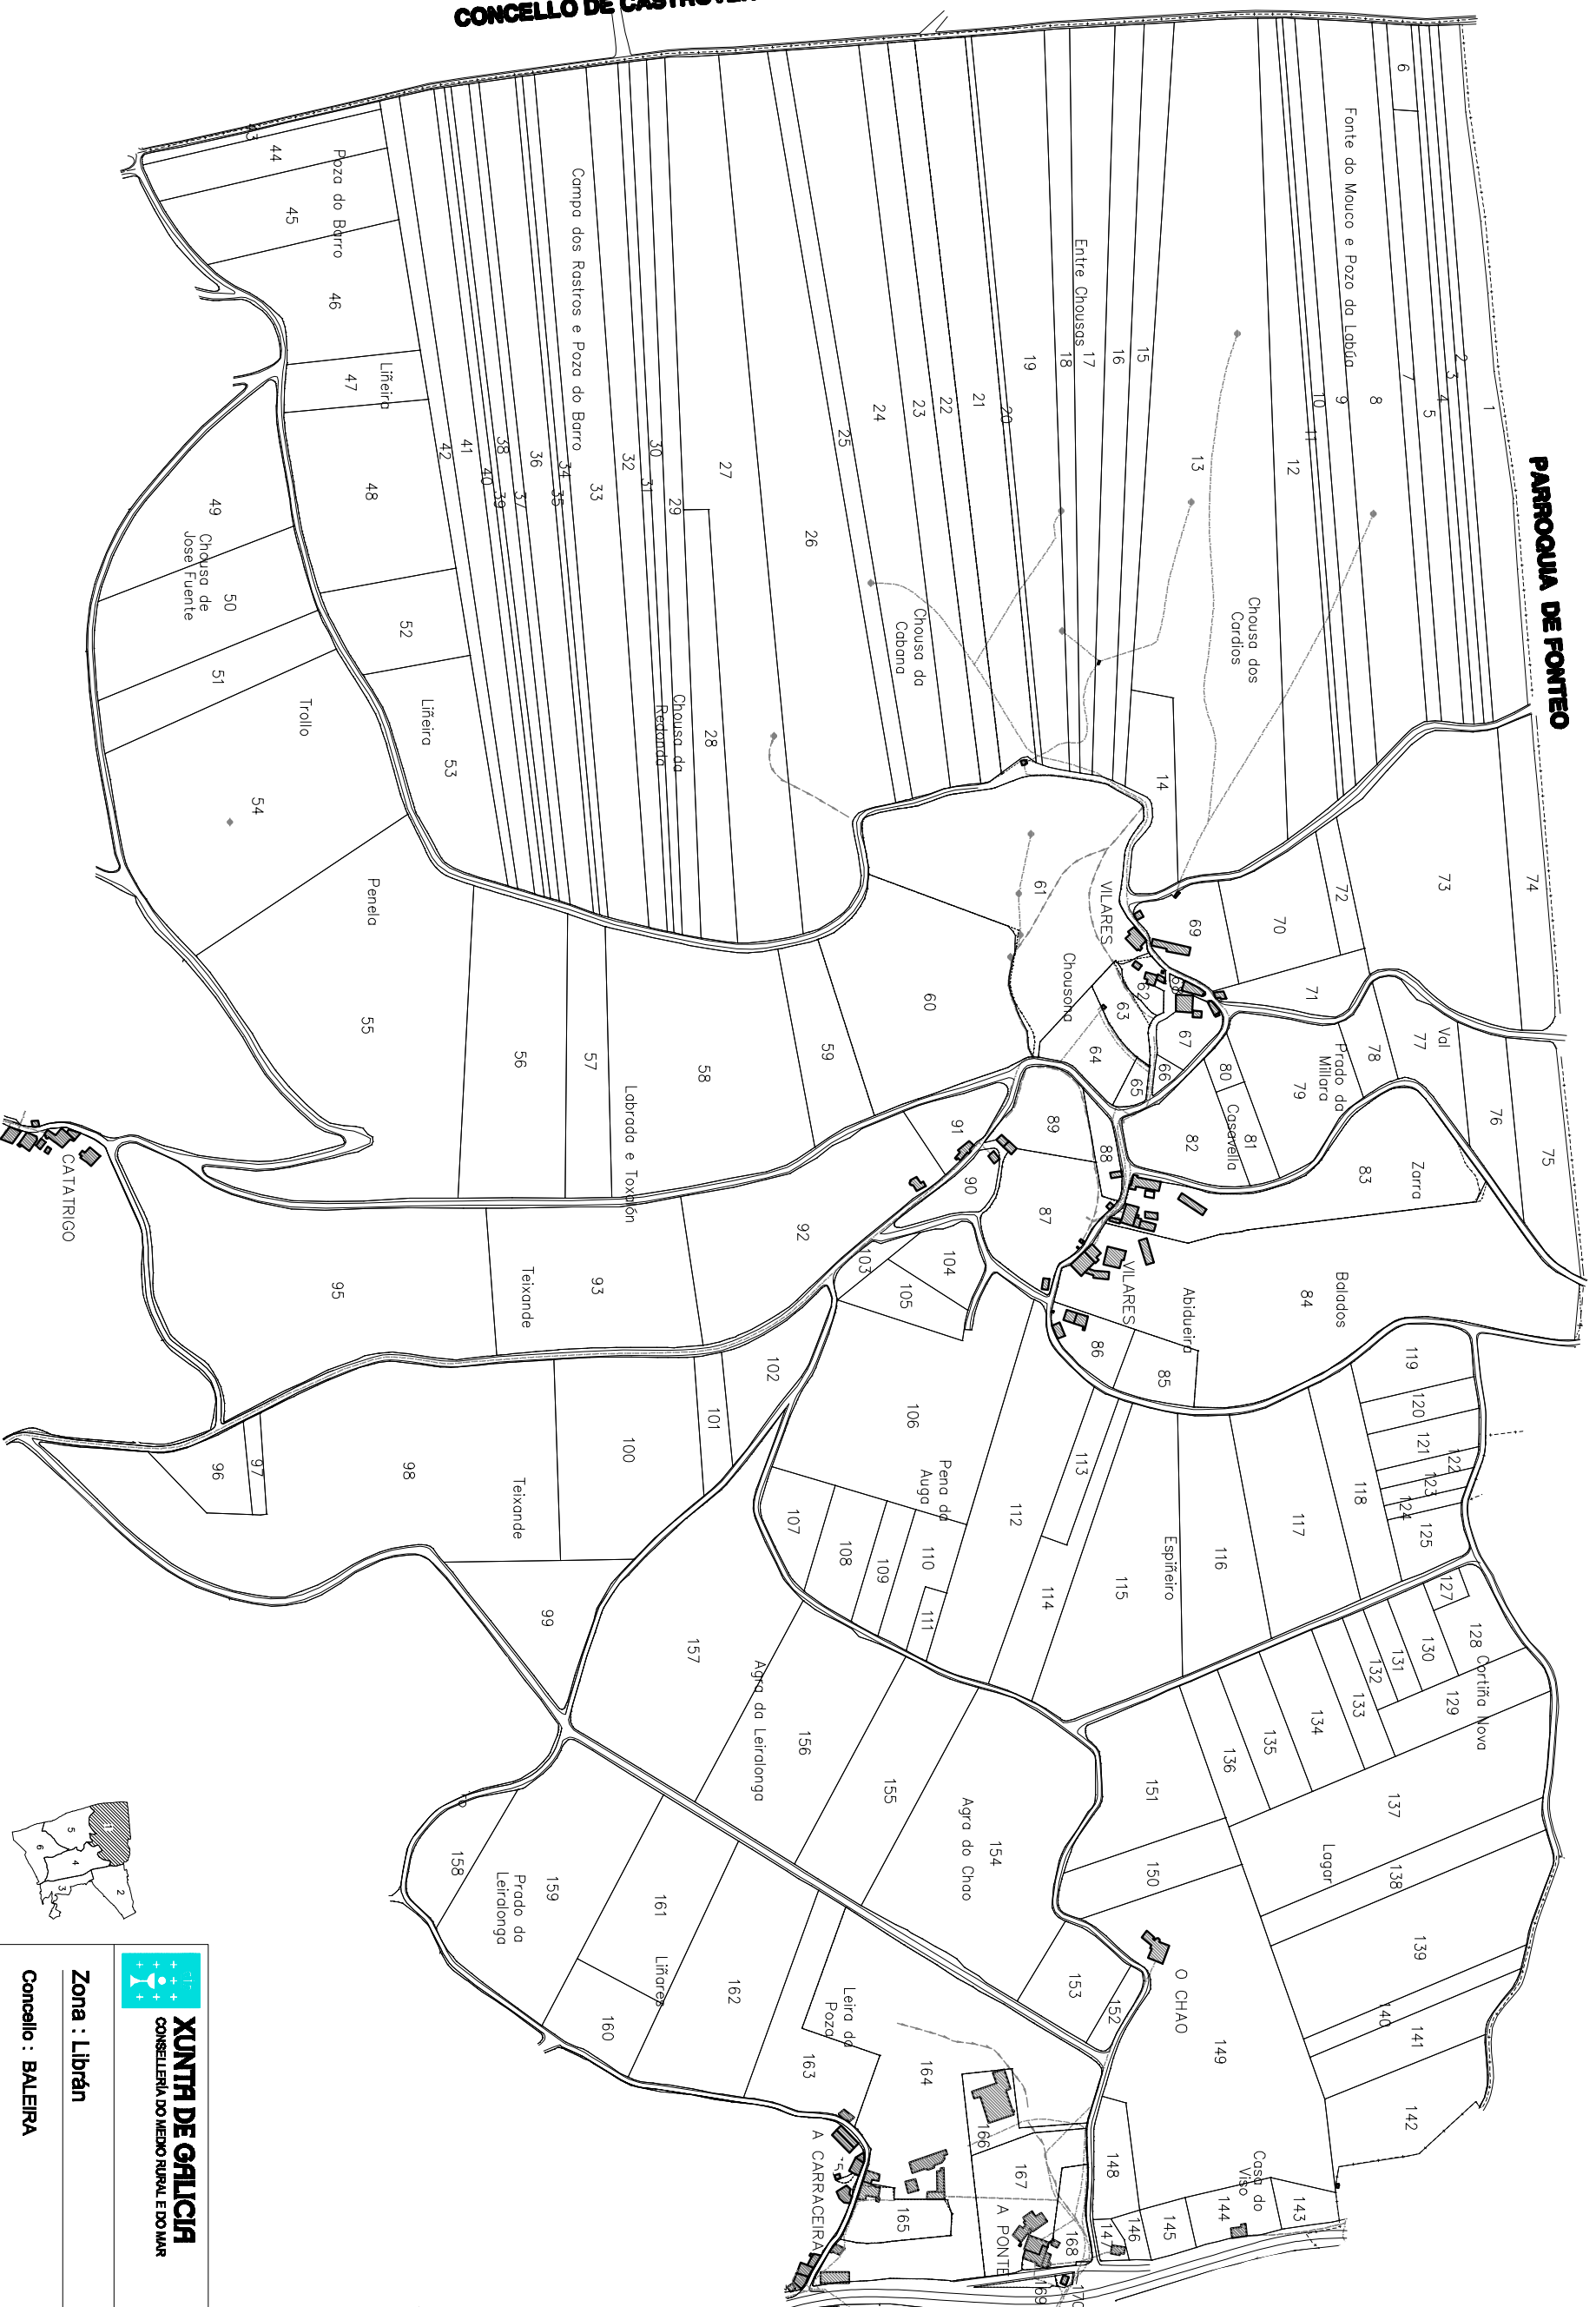

NOTA:
 Este plano parcial débese desglosar do título
 para ser unido ás escrituras en que consten as
 sucesivas transmisións da finca.

PARROQUIA DE FONTEO

CONCELLO DE CASTROVERDE

Zona : Librán

Concello : BALEIRA

Provincia : LUGO

Polígono : 1

ESCALA APROXI. 1: 6.000