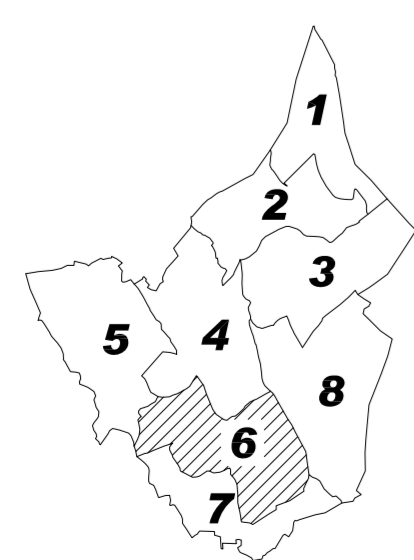

POLIGONO - 5

POLIGONO - 4

POLIGONO - 8

POLIGONO - 7

 XUNTA DE GALICIA CONSELLERÍA DO MEDIO RURAL Dirección Xeral de Estruturas e Infraestruturas Agrarias		 medio rural
TERMINO OU ZONA: POUSADA - BALEIRA		
Plano de:	ACORDO	ESCALA: E 1/2.000
Fincas da 297 a 379.		POLIGONO: 6 DATA: OUBRO 2008