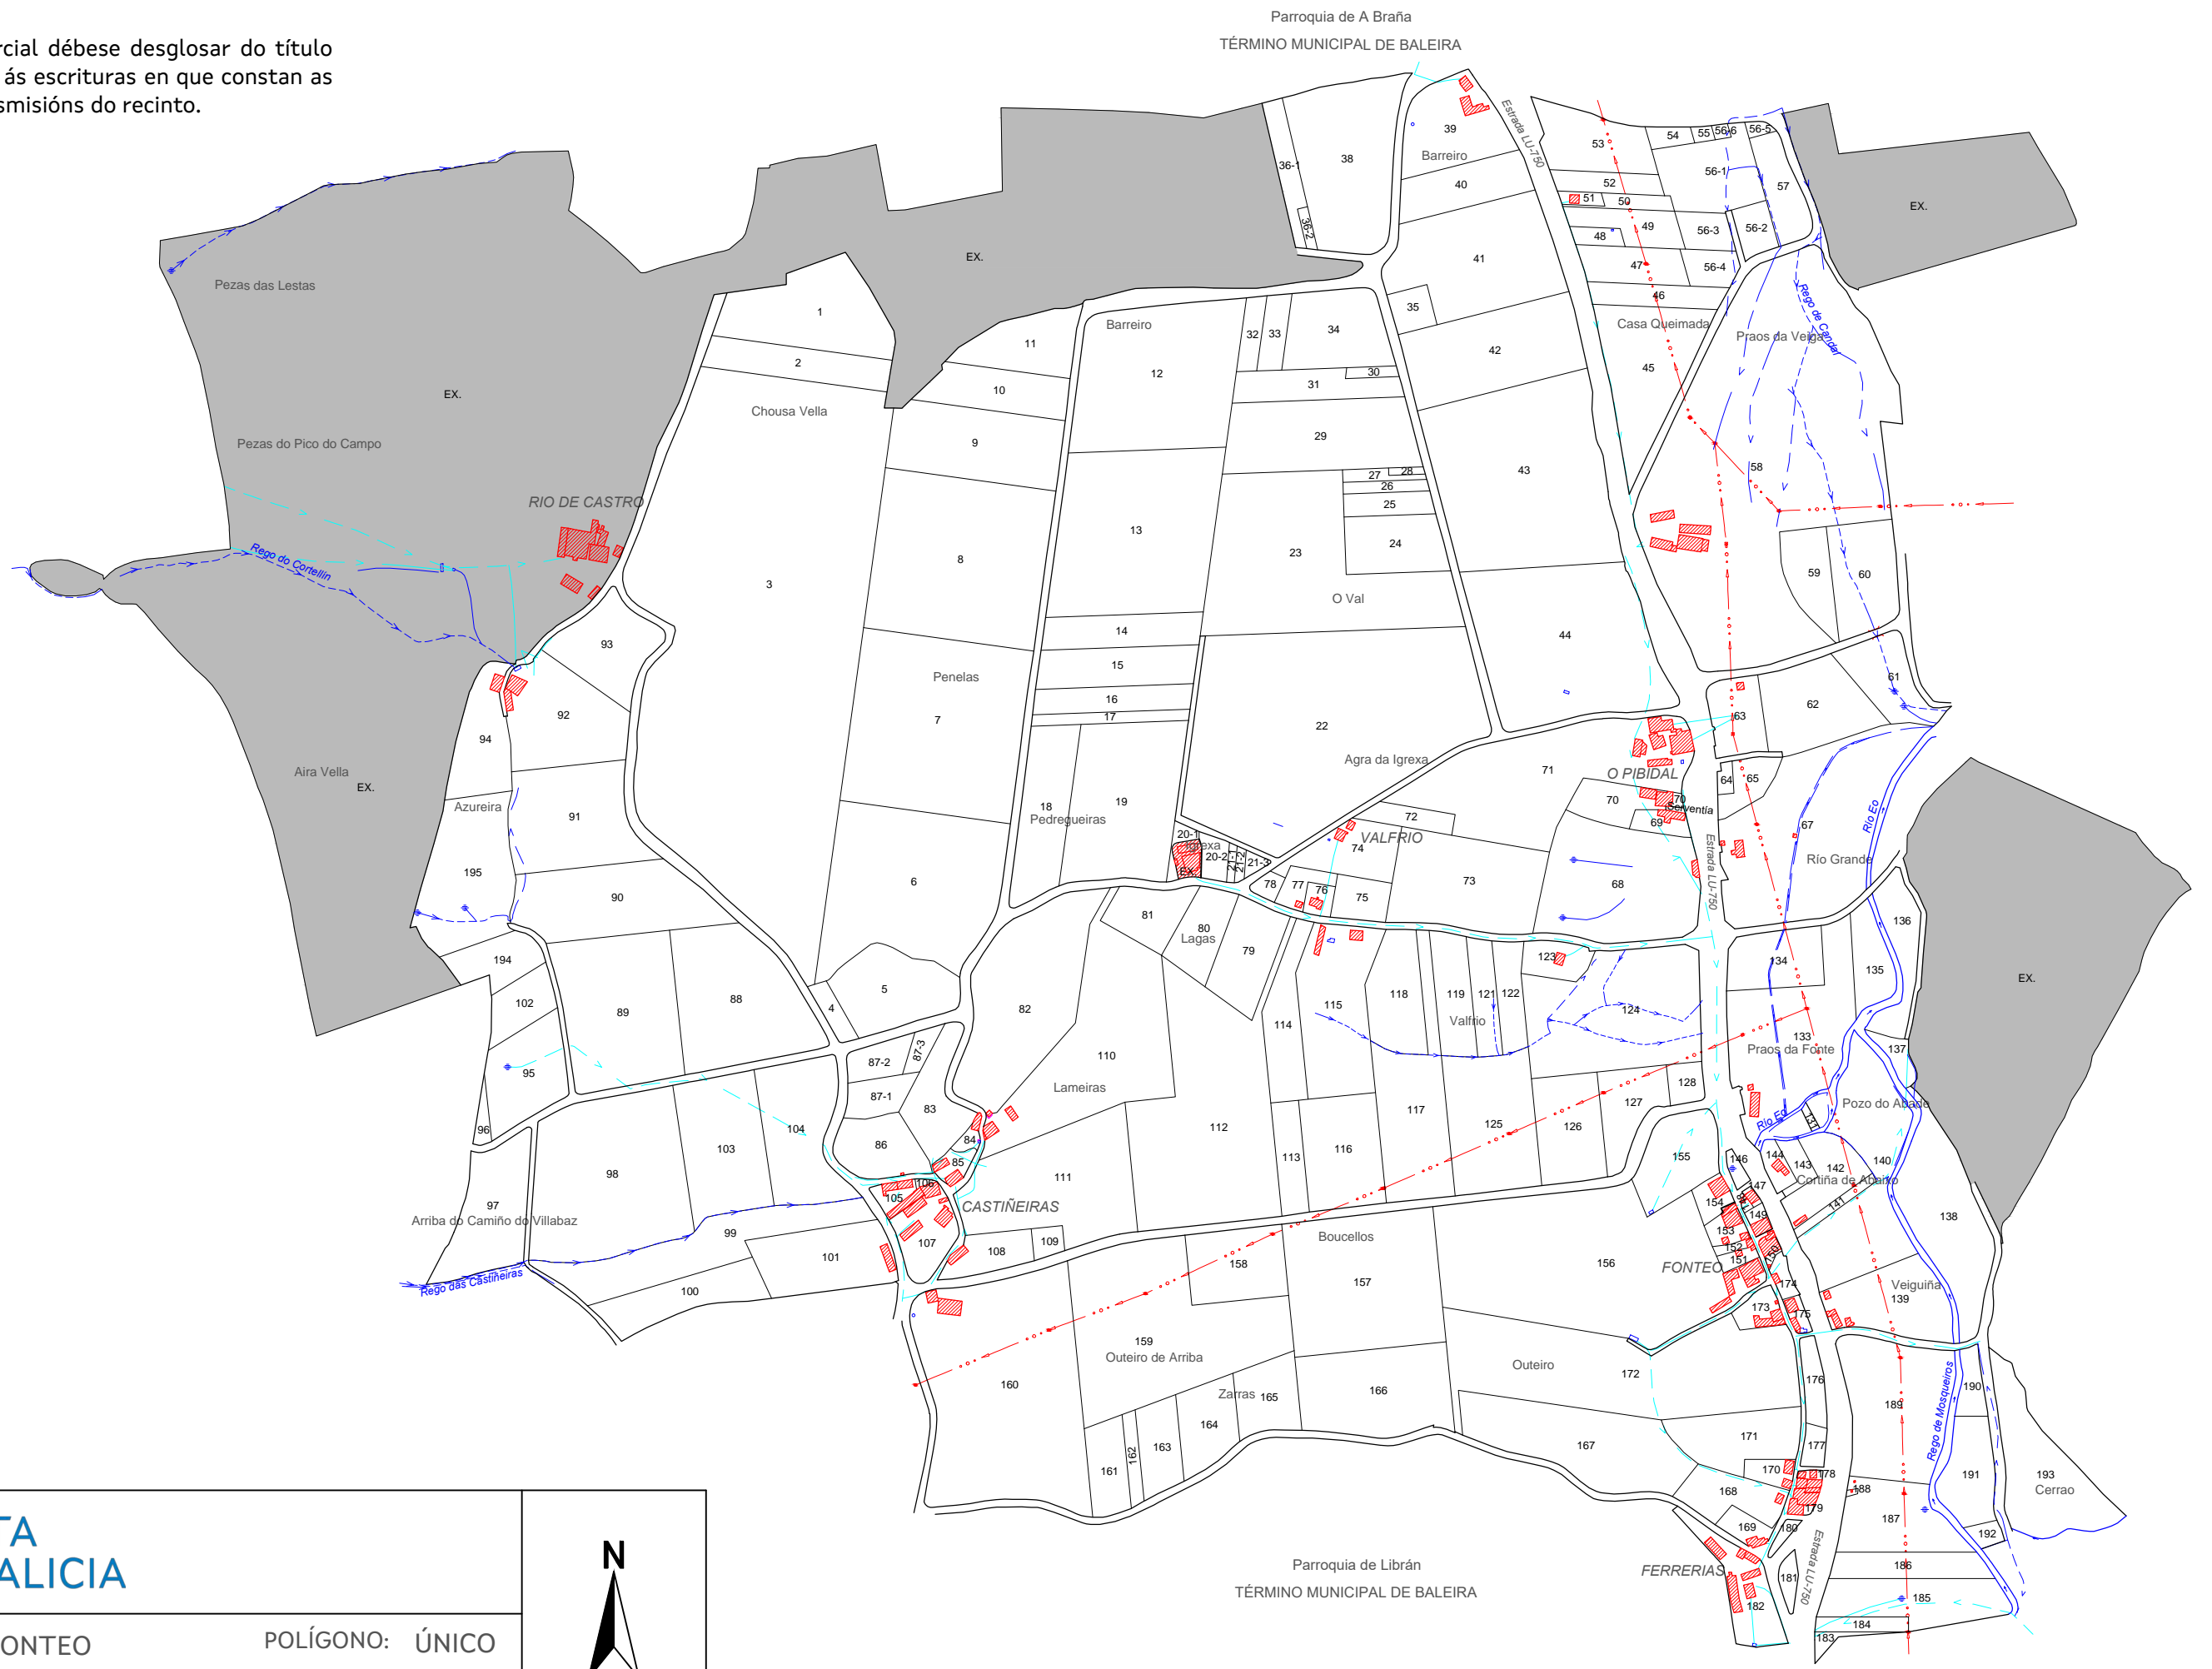

NOTA:

Este plano parcial débese desglosar do título para ser unido ás escrituras en que constan as sucesivas transmisións do recinto.

ZONA: FONTEO POLÍGONO: ÚNICO

Municipio: Baleira ESCALA: 1:6000
Provincia: Lugo

CVE: yJCUAsNm7h1
Verificador: https://sede.xunta.gal/cve