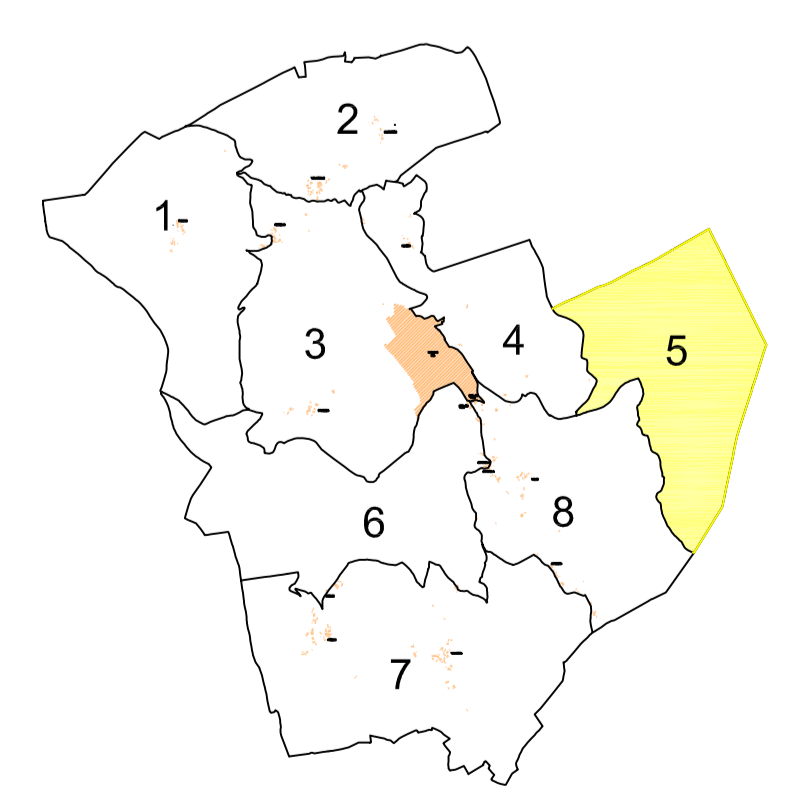

E					ERA
I					INCULTO
S-1	S-2	S-3	S-4	S-5	SECANO
R-1	R-2	R-3	R-4	R-5	REGADÍO
M-1	M-2	M-3	M-4	M-5	MONTE

**XUNTA DE GALICIA**  
**CONSELLERÍA DE P. AGROALIMENTARIA E DESENVOLVEMENTO RURAL**  
 Dirección Xeral de Desenvolvemento Rural

TÉRMINO OU ZONA: ESPERELA (BALEIRA)			
PROVINCIA: LUGO	ESCALA: 1:2000	POLIGONO: 5	DATA: 2003
OBSERVACIÓNS:			REALIZADO POR: EURO AGRO INGENIERÍA S.L.

**BASES DEFINITIVAS**